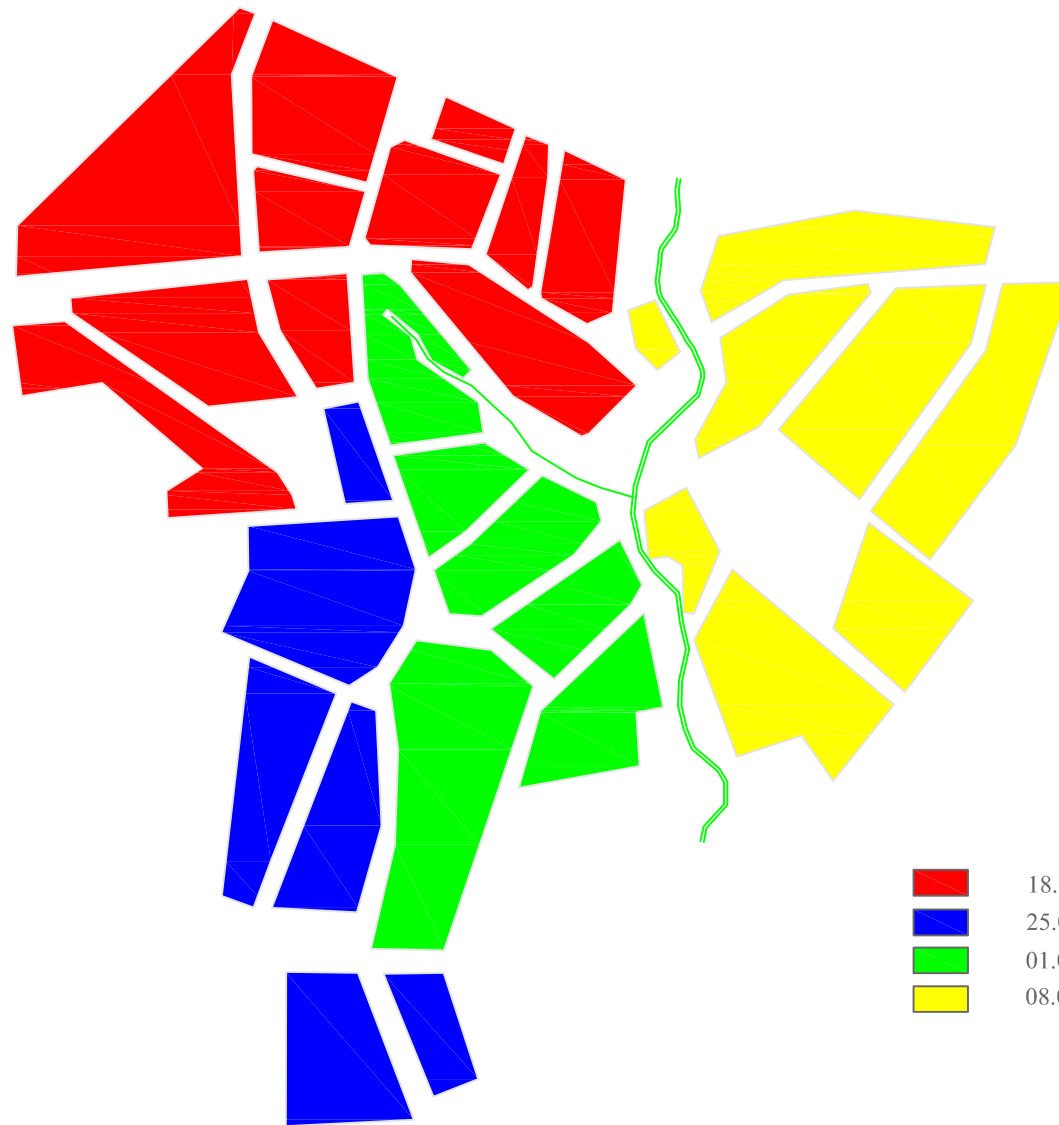

ЛИНЕЕН ГРАФИК НА ГЕОДЕЗИЧЕСКИТЕ ЗАСНЕМАНИЯ  
с.ВЪРБЕШНИЦА общ.Мездра в периода - 18.01.2021 -12.02.2021

ЛЕГЕНДА:

- 18.01.2021 -22.01.2021
- 25.01.2021 -29.01.2021
- 01.02.2021 -05.02.2021
- 08.02.2021 -12.01.2020