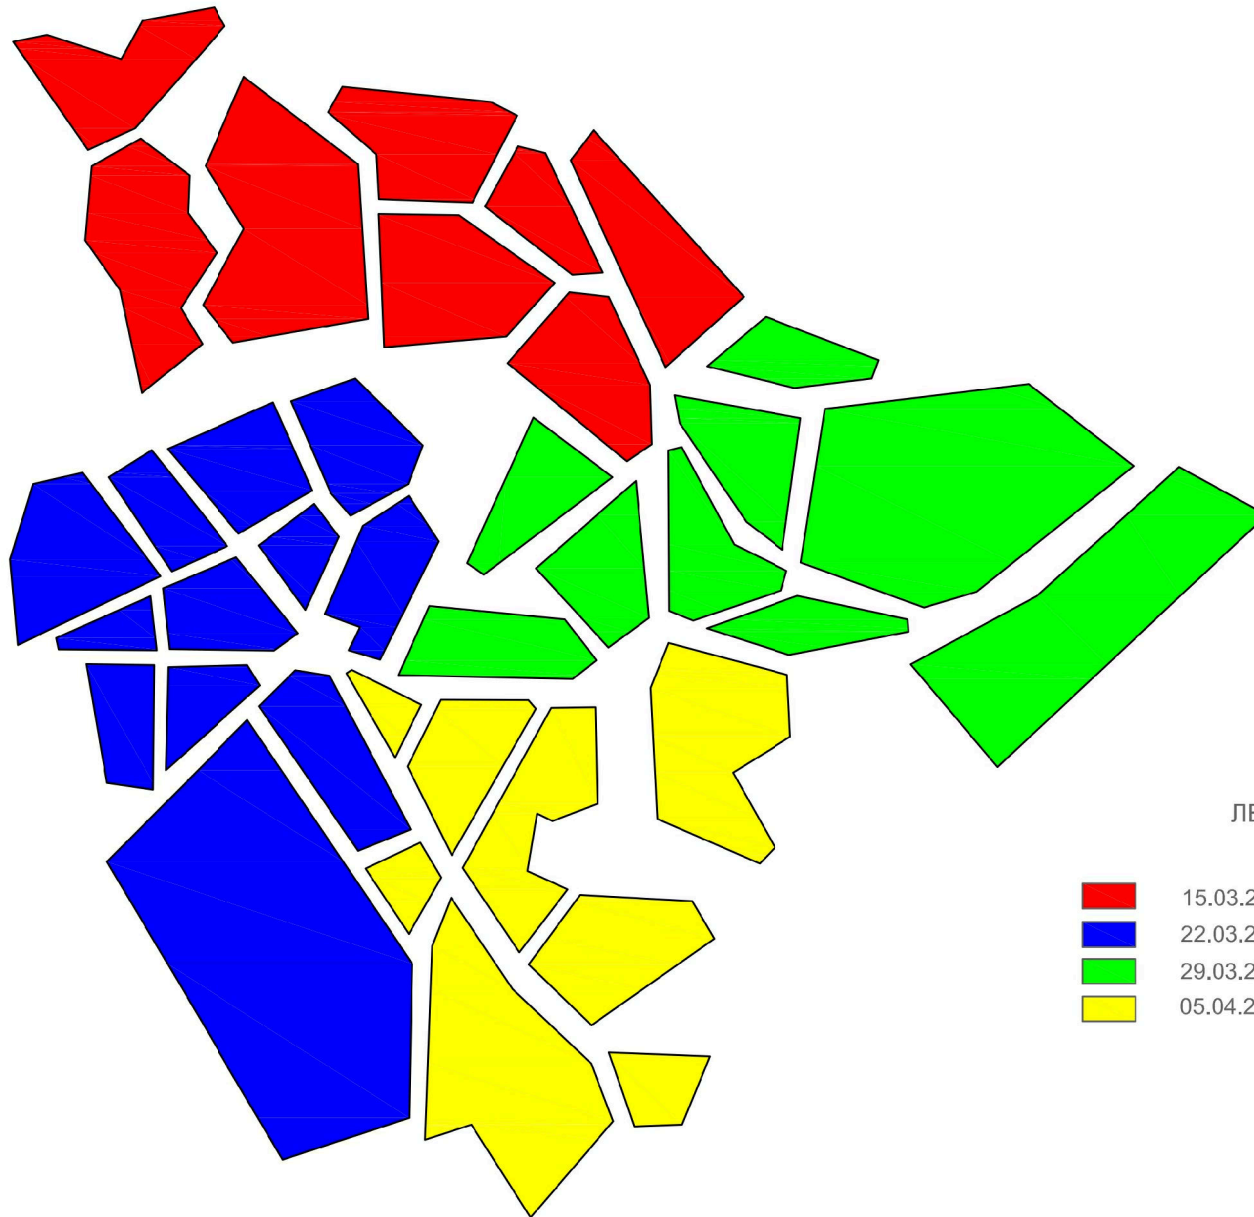

ЛИНЕЕН ГРАФИК НА ГЕОДЕЗИЧЕСКИТЕ ЗАСНЕМАНИЯ
с.ОСЛЕН КРИВОДОЛ общ.Мездра в периода - 15.03.2021 -10.04.2021

ЛЕГЕНДА:

- 15.03.2021 -20.03.2021
- 22.03.2021 -27.03.2021
- 29.03.2021 -03.04.2021
- 05.04.2021 -10.04.2020