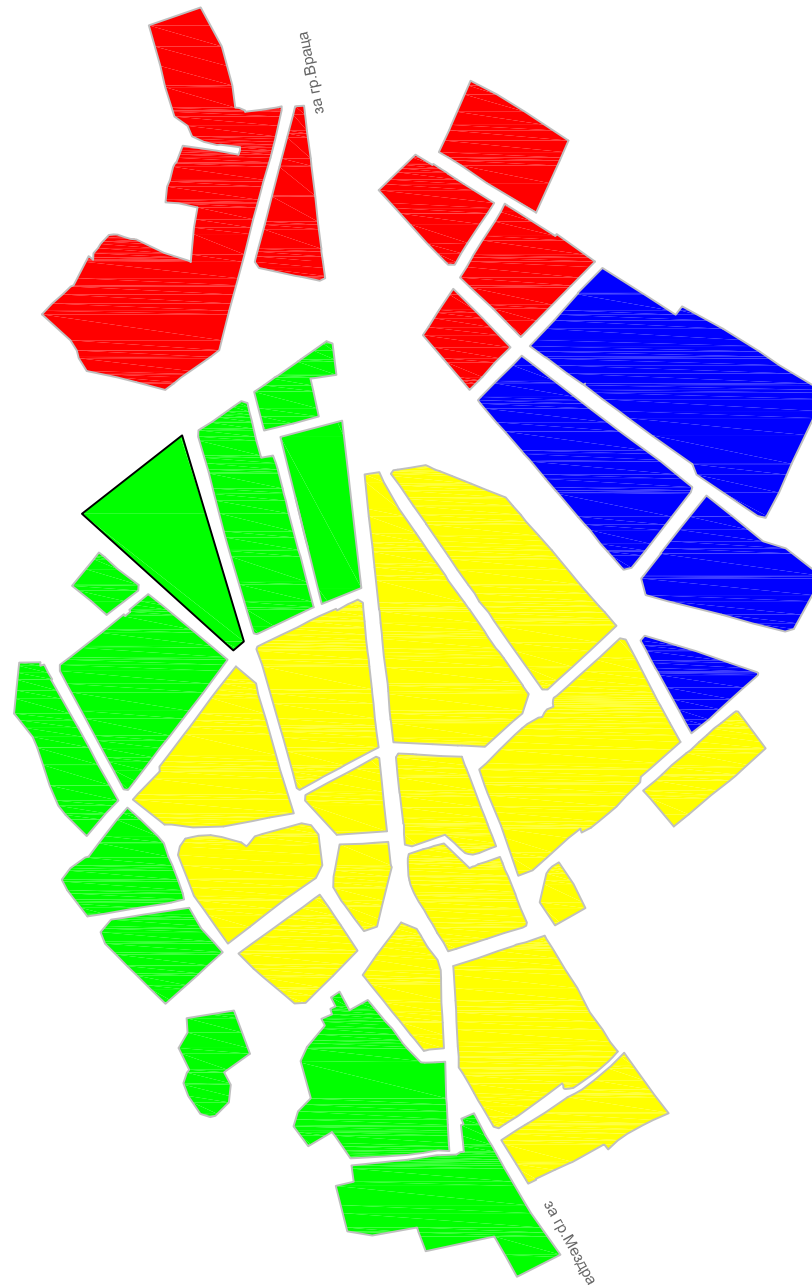

ЛИНЕЕН ГРАФИК НА ГЕОДЕЗИЧЕСКИТЕ ЗАСНЕМАНИЯ  
с.КРАПЕЦ общ.Мездра в периода - 21.12.2020 -16.01.2021

ЛЕГЕНДА:

	21.12.2020 -23.12.2020
	28.12.2020 -30.12.2020
	04.01.2021 -09.01.2021
	11.01.2021 -16.01.2021