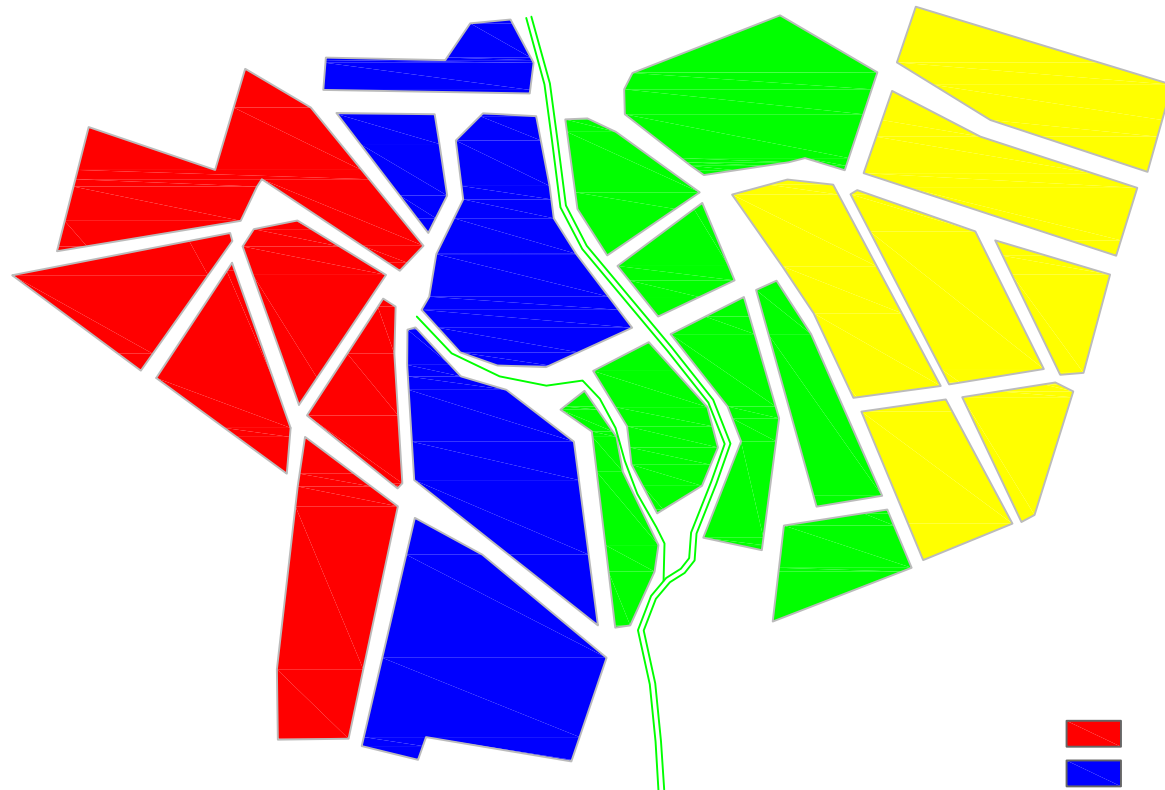

ЛИНЕЕН ГРАФИК НА ГЕОДЕЗИЧЕСКИТЕ ЗАСЧЕМАНИЯ
с.ГОРНА КРЕМЕНА общ.Мездра в периода - 18.01.2021 -12.02.2021

ЛЕГЕНДА:

	18.01.2021 -22.01.2021
	25.01.2021 -29.01.2021
	01.02.2021 -05.02.2021
	08.02.2021 -12.02.2020