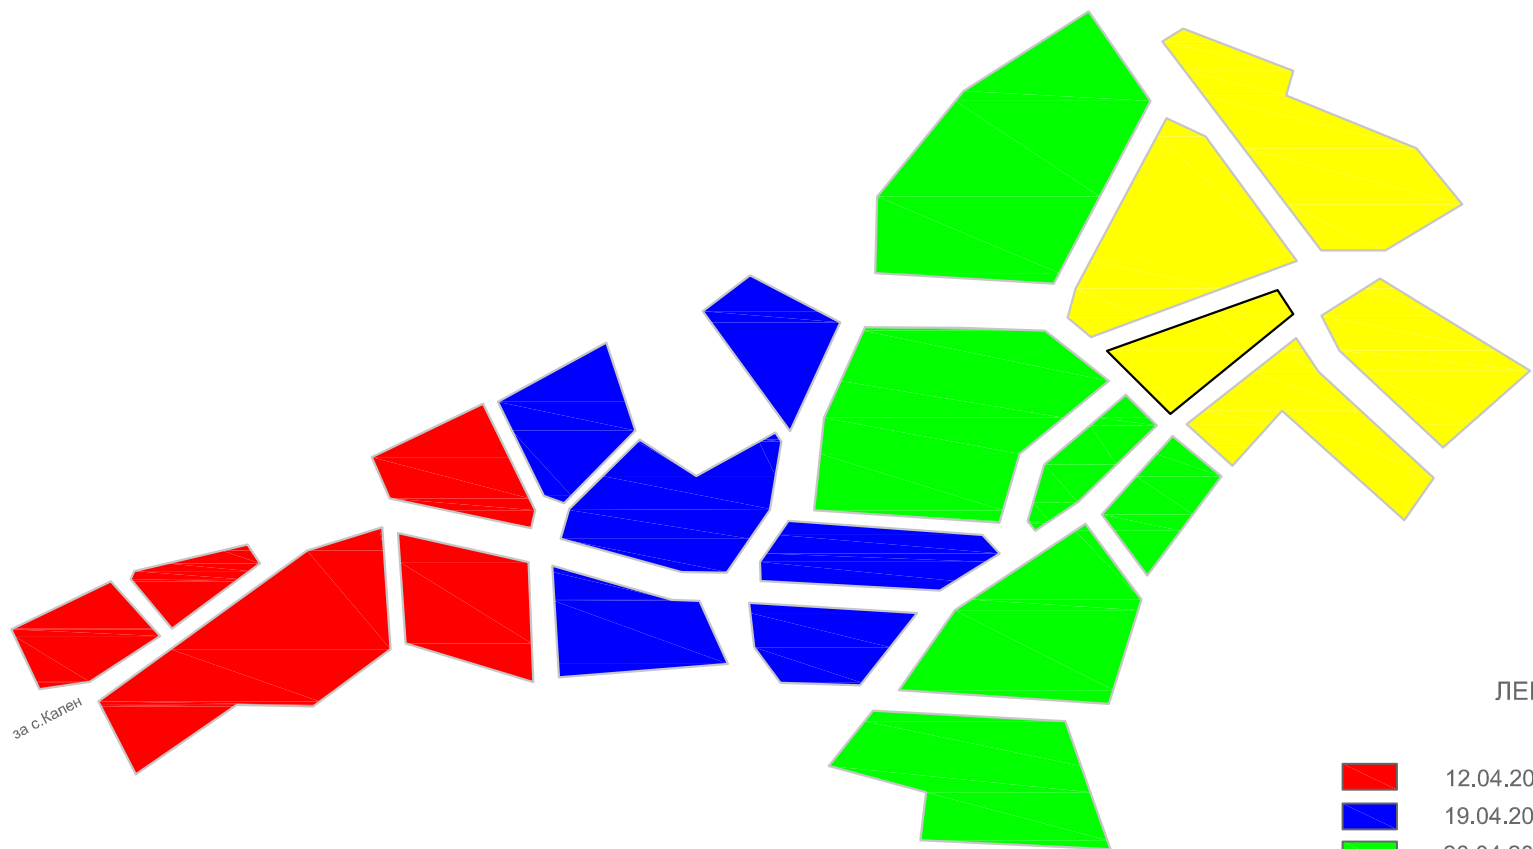

ЛИНЕЕН ГРАФИК НА ГЕОДЕЗИЧЕСКИТЕ ЗАСНЕМАНИЯ
с.ЦАКОНИЦА общ.Мездра в периода - 12.04.2021 -08.05.2021

ЛЕГЕНДА:

- | | |
|---|------------------------|
|  | 12.04.2021 -17.04.2021 |
|  | 19.04.2021 -24.04.2021 |
|  | 26.04.2021 -30.04.2021 |
|  | 03.05.2021 -08.05.2021 |