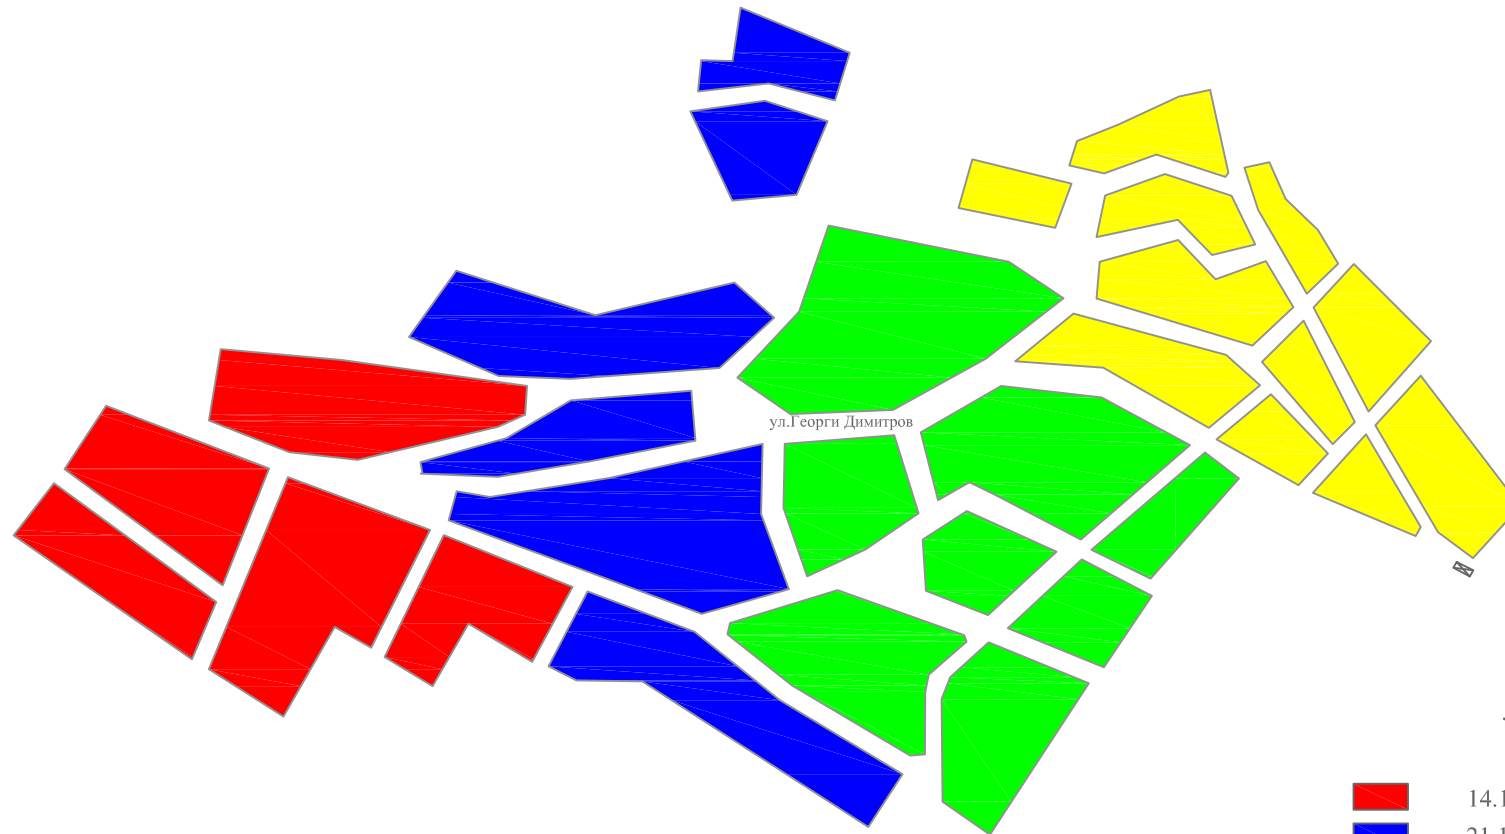

ЛИНЕЕН ГРАФИК НА ГЕОДЕЗИЧЕСКИТЕ ЗАСНЕМАНИЯ

с.Боденец общ.Мездра в периода - 14.12.2020 -15.01.2021

ЛЕГЕНДА:

- 14.12.2020 -18.12.2020
- 21.12.2020 -24.12.2020
- 28.12.2020 -30.12.2020
- 04.01.2021 - 08.01.2021