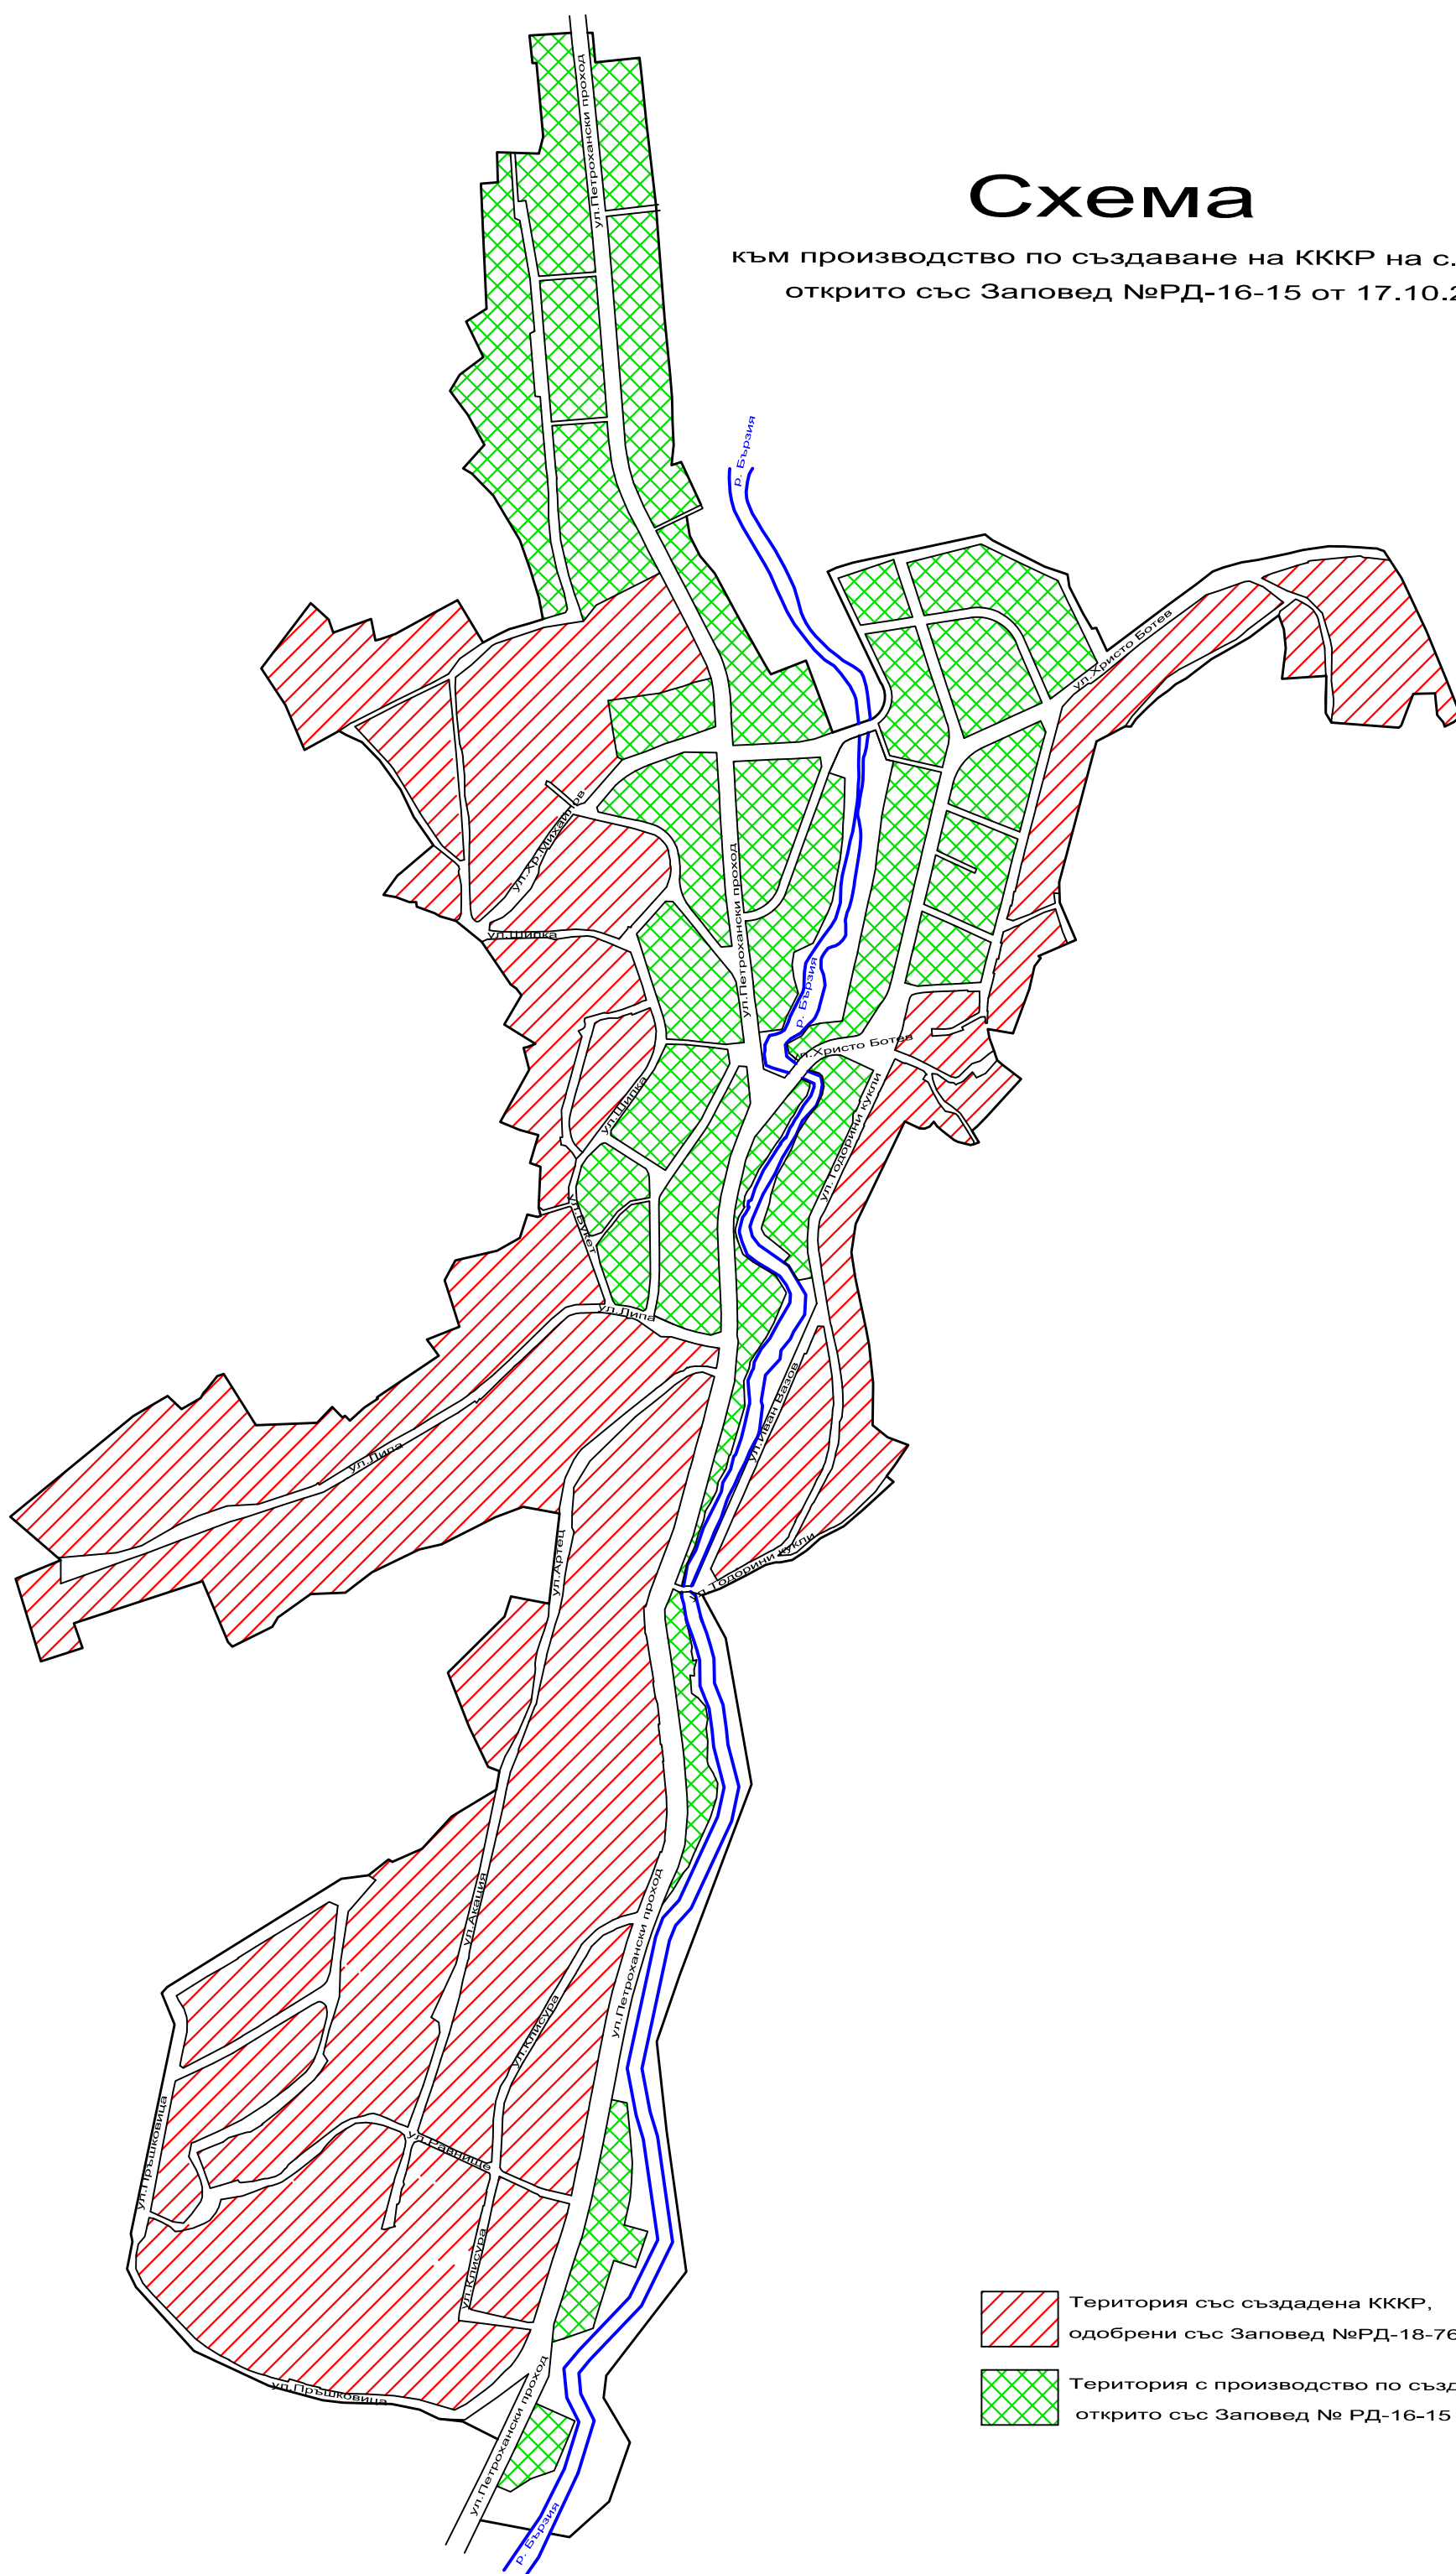

Схема

към производство по създаване на КККР на с. Бързия,
открито със Заповед №РД-16-15 от 17.10.2016 г.

-  Територия със създадена КККР,
одобрени със Заповед №РД-18-76 от 2008 г.
-  Територия с производство по създаване на КККР,
открито със Заповед № РД-16-15 от 17.10.2016 г.