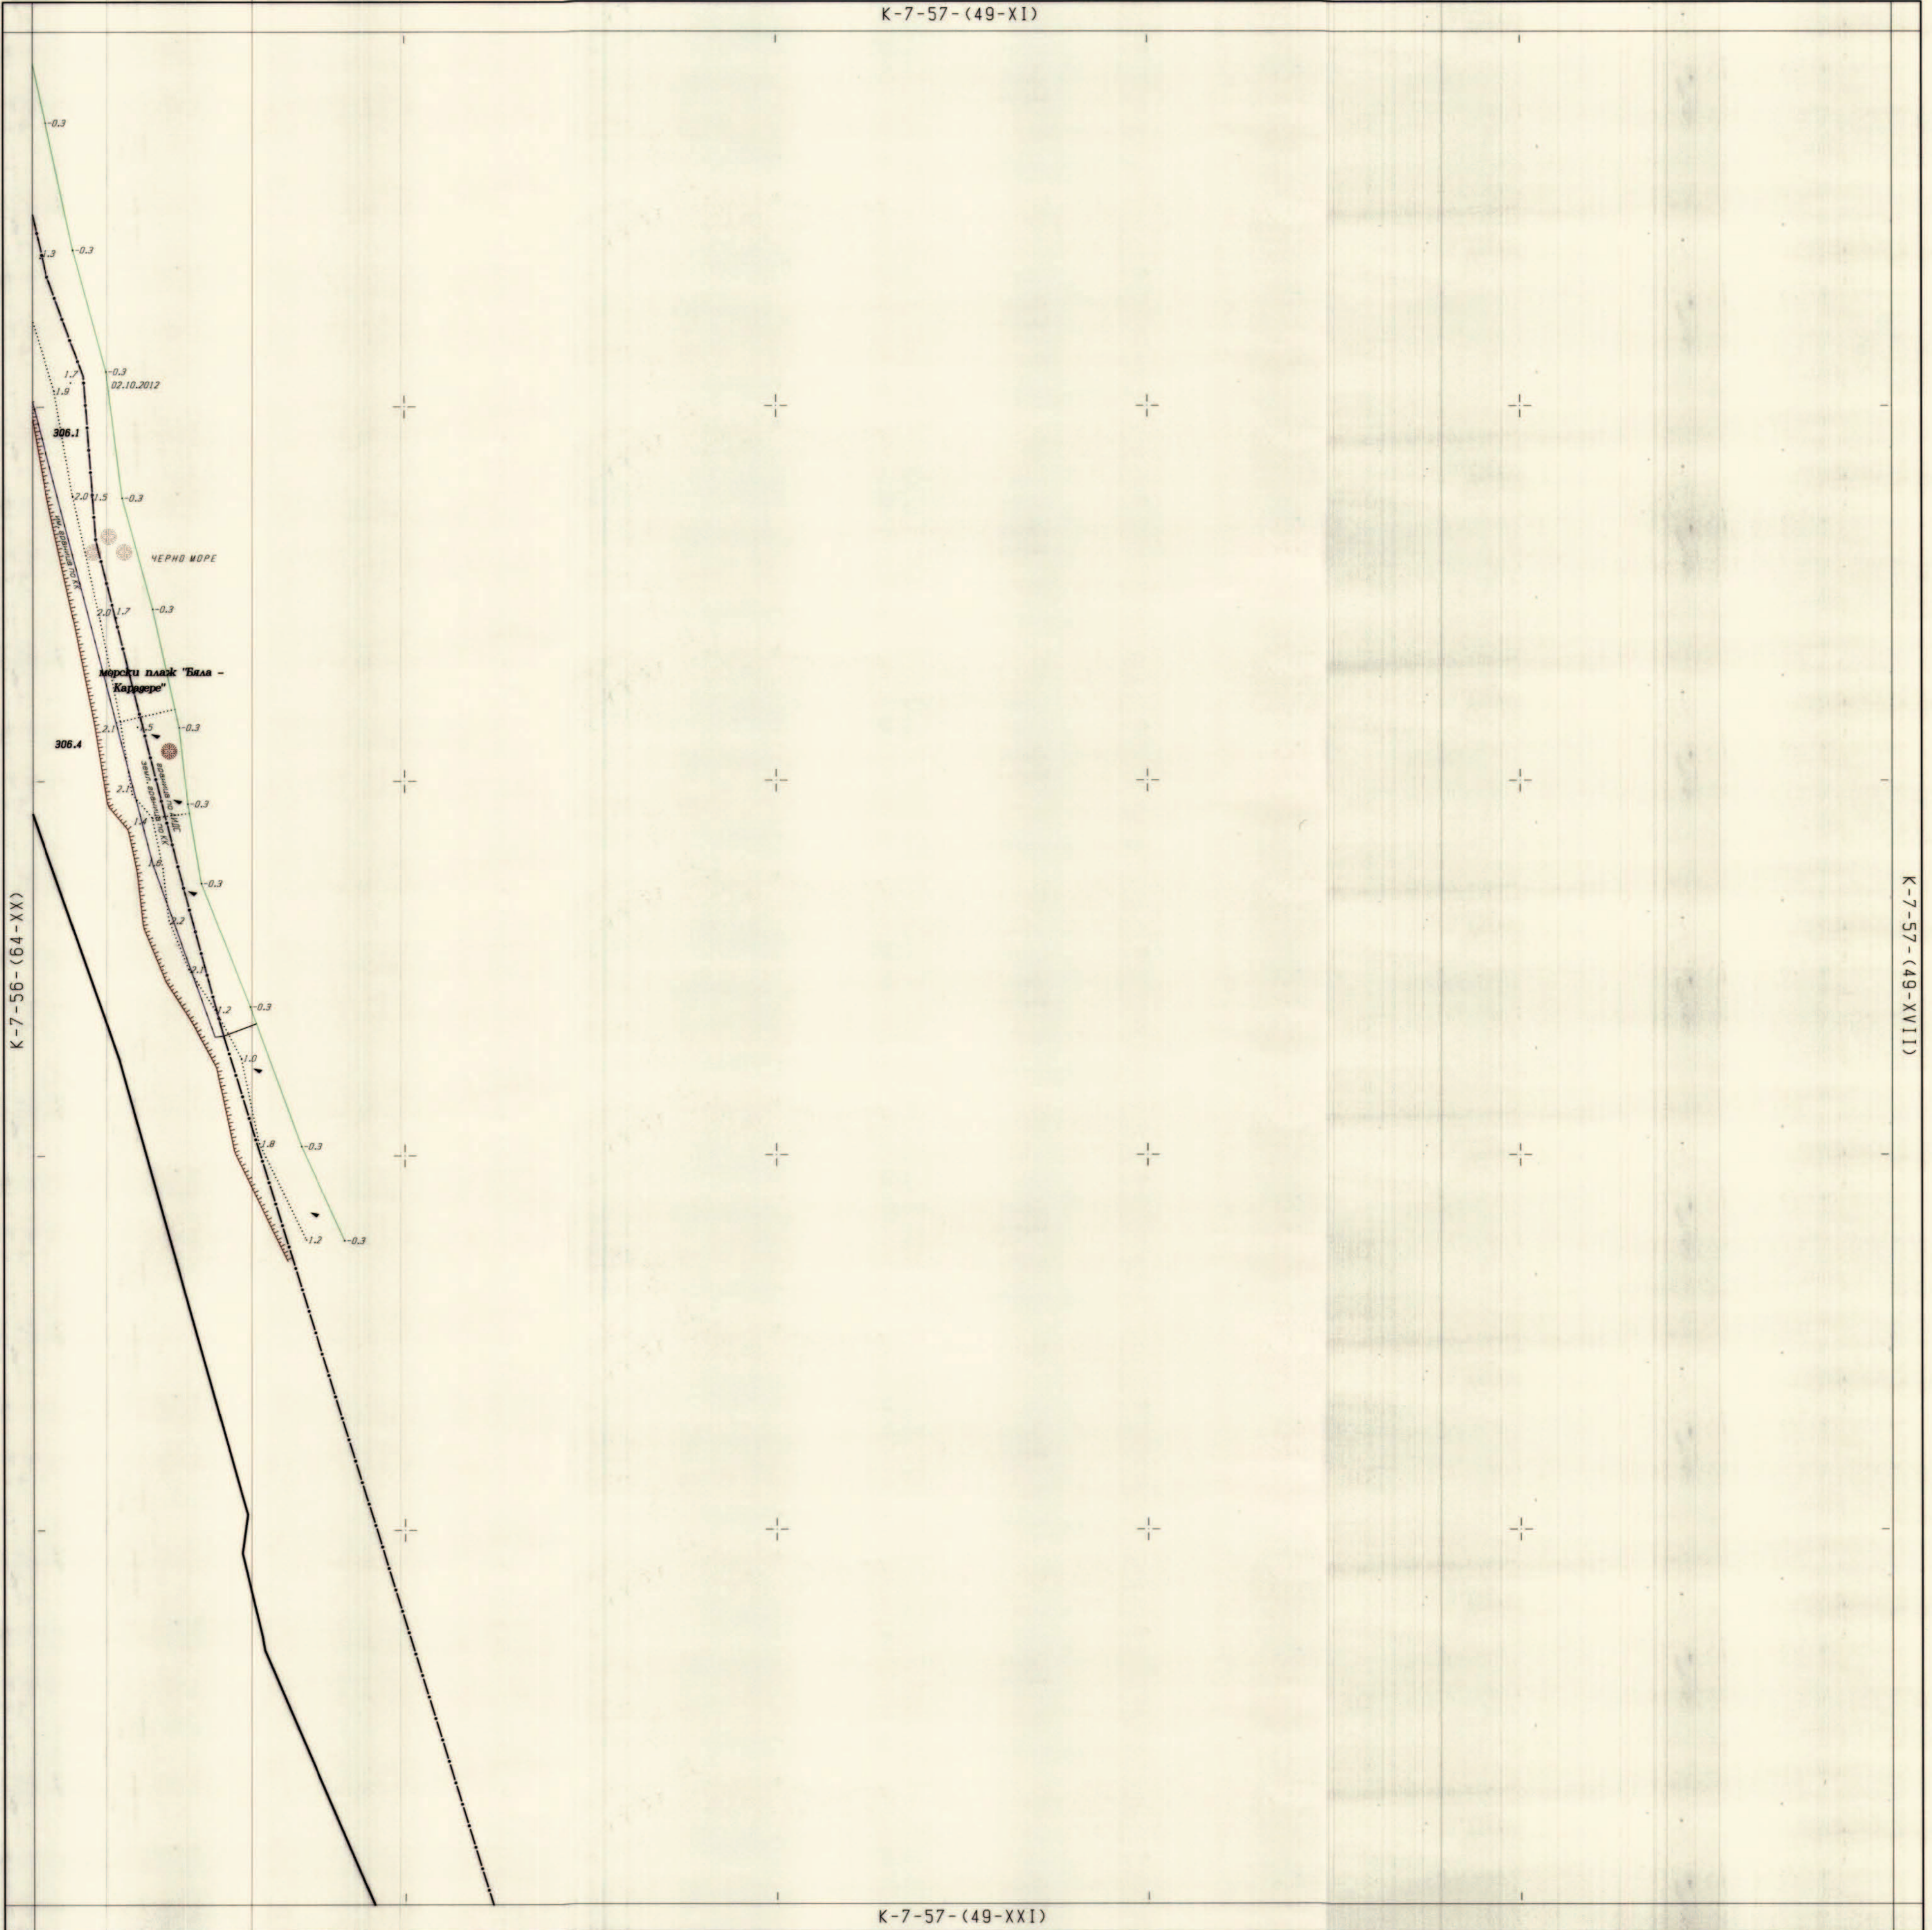

Координатна система 1970 г.
Височинна система Балтийска

СПЕЦИАЛИЗИРАНА КАРТА

на морски плаж "КАРАДЕРЕ", имот № 306.1
К-7-57-(49-ХVI)

07598 - гр. БЯЛА, общ. Бяла, обл. Варна

К-7-57-(49-ХI)

К-7-56-(64-XX)

К-7-57-(49-ХVII)

К-7-57-(49-ХXI)

МРРБ - Агенция по геодезия, картография и кадастър

1:1000
1 cm = 10 m