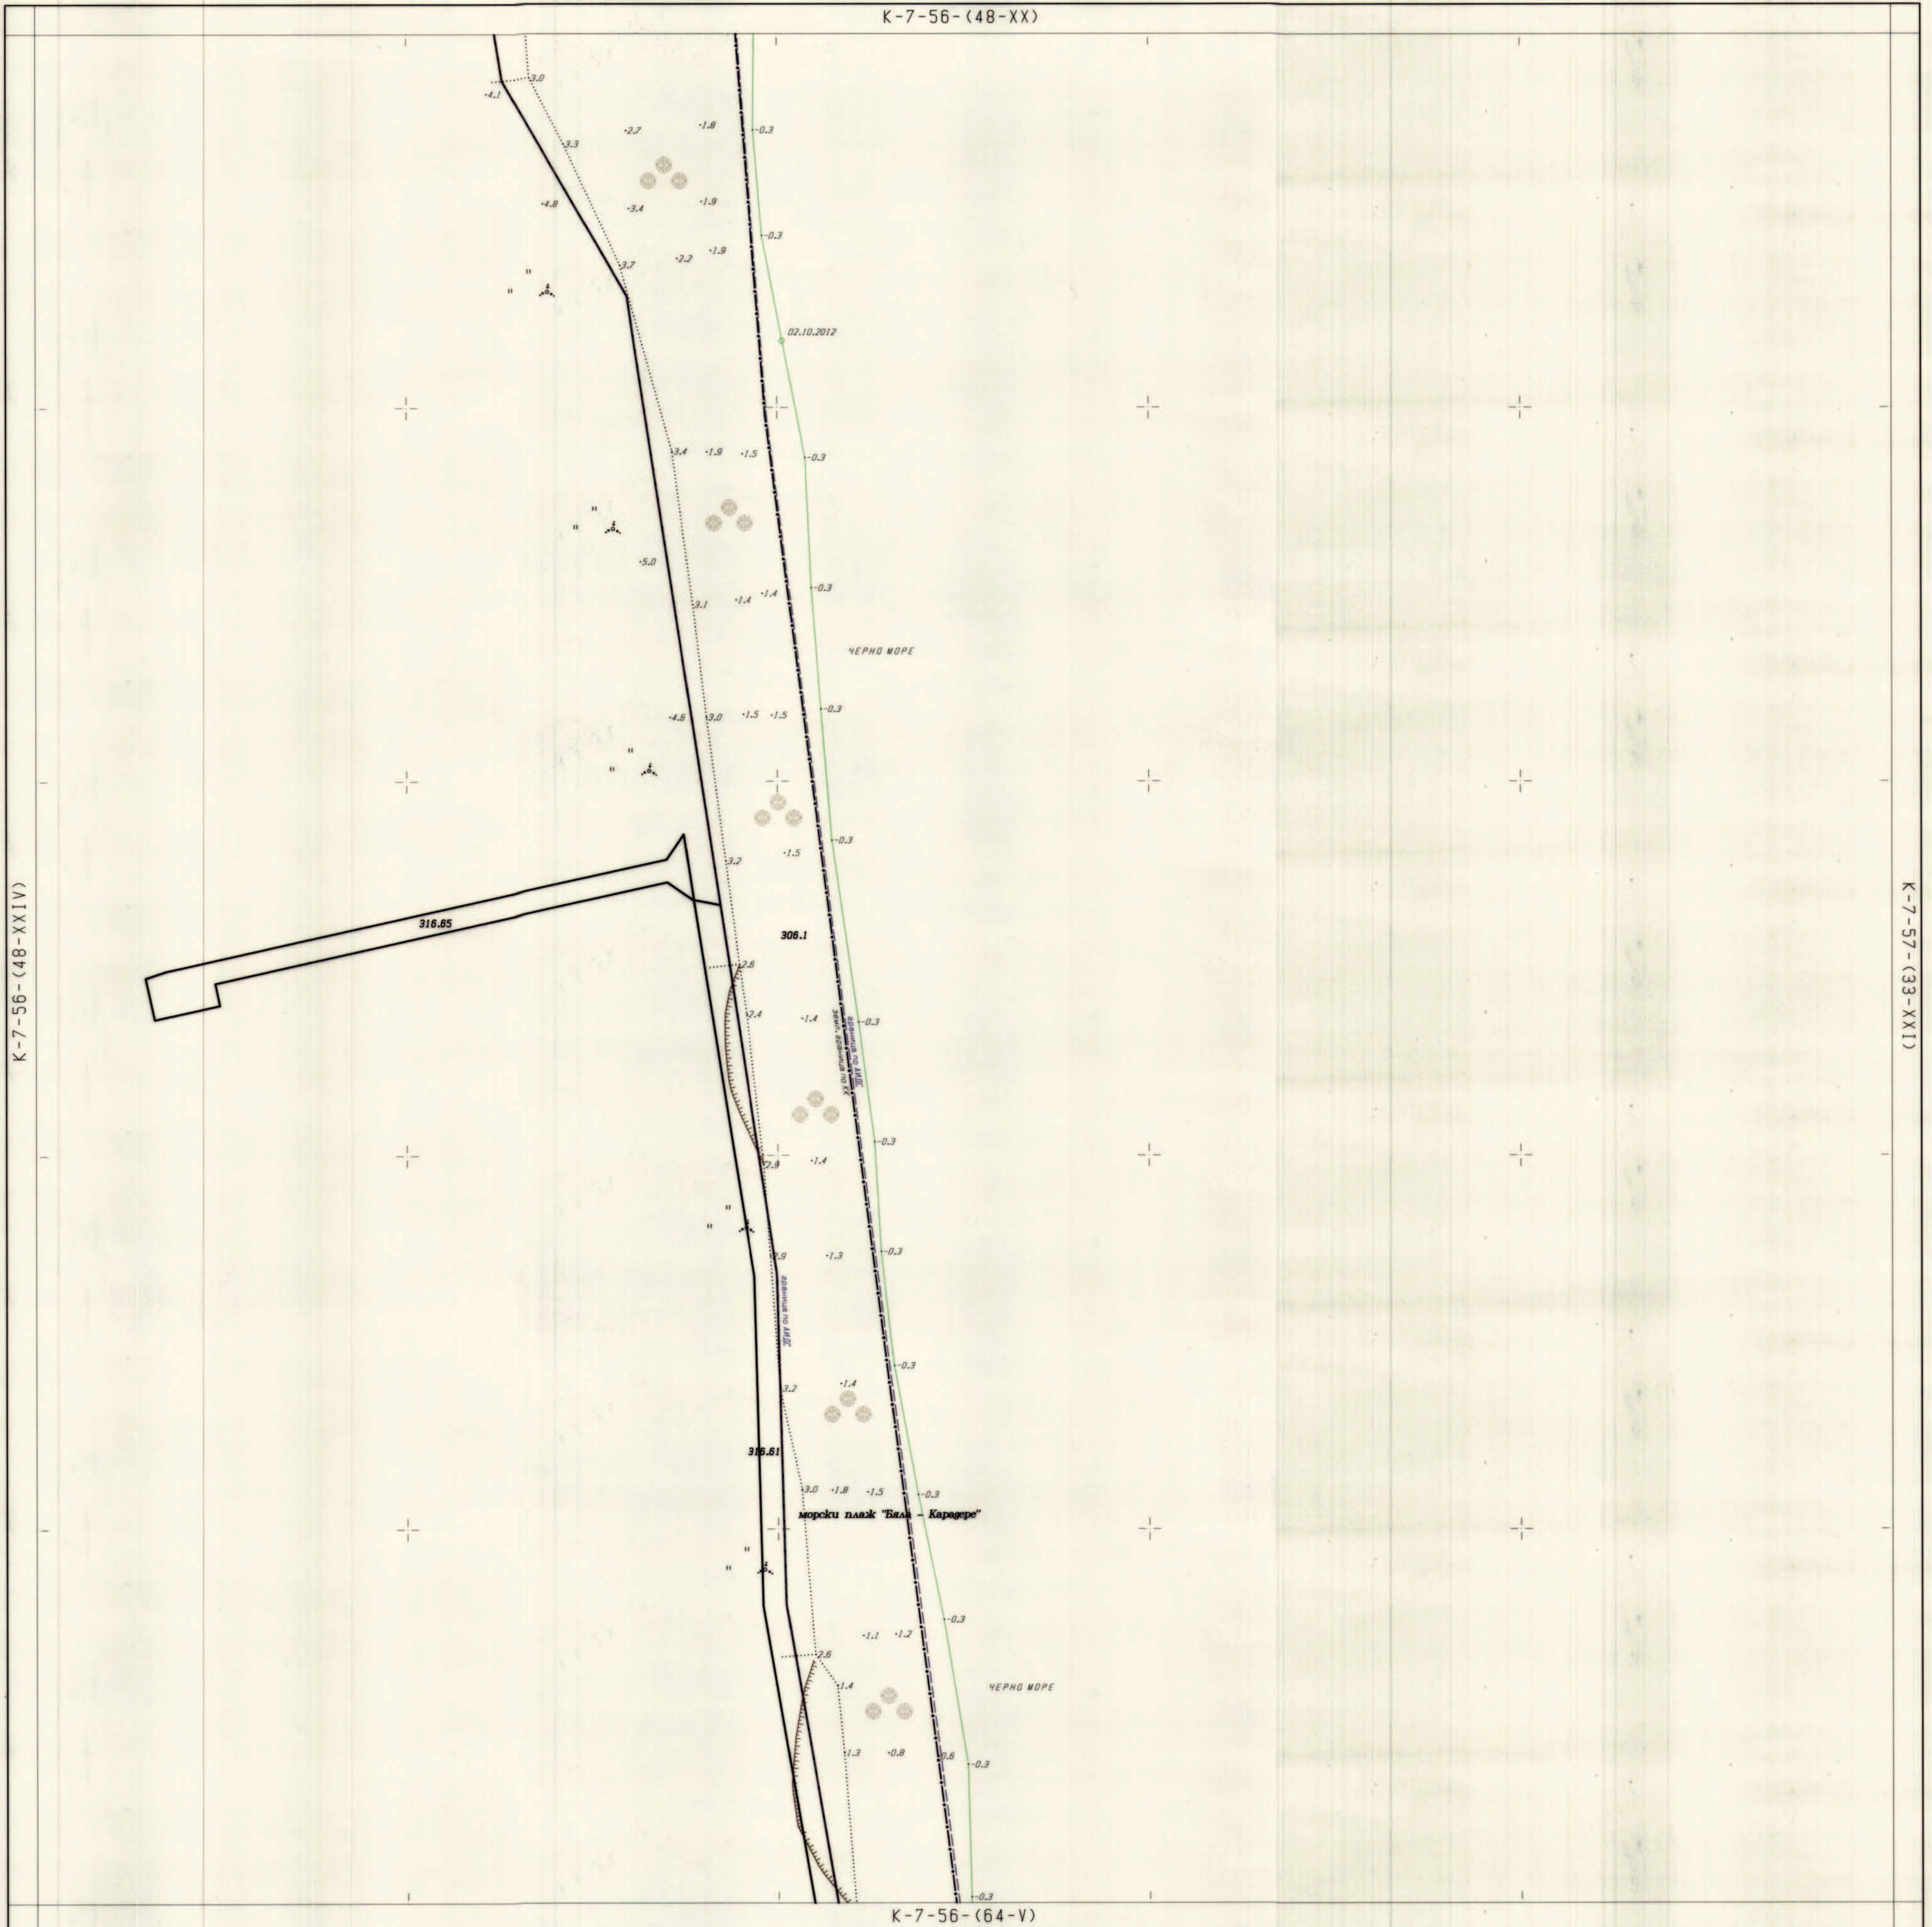

Координатна система 1970 г.
Височинна система Балтийска

СПЕЦИАЛИЗИРАНА КАРТА

на морски плаж "КАРАДЕРЕ", имот № 3061
К-7-56-(48-XXV)

07598 - гр. БЯЛА, общ. Бяла, обл. Варна

К-7-56-(48-XX)

К-7-56-(48-XXIV)

К-7-57-(33-XXI)

К-7-56-(64-V)

МРРБ - Агенция по геодезия, картография и кадастър

1:1000
1 cm = 10 m

МРРБ - АГЕНЦИЯ ПО КАДАСТЪРА
СЛУЖБА ПО КАДАСТЪРА - БЯРА
Пл. "П/З" Залъчен на основание чл. 59, ал. 1
от ЗЗЛД