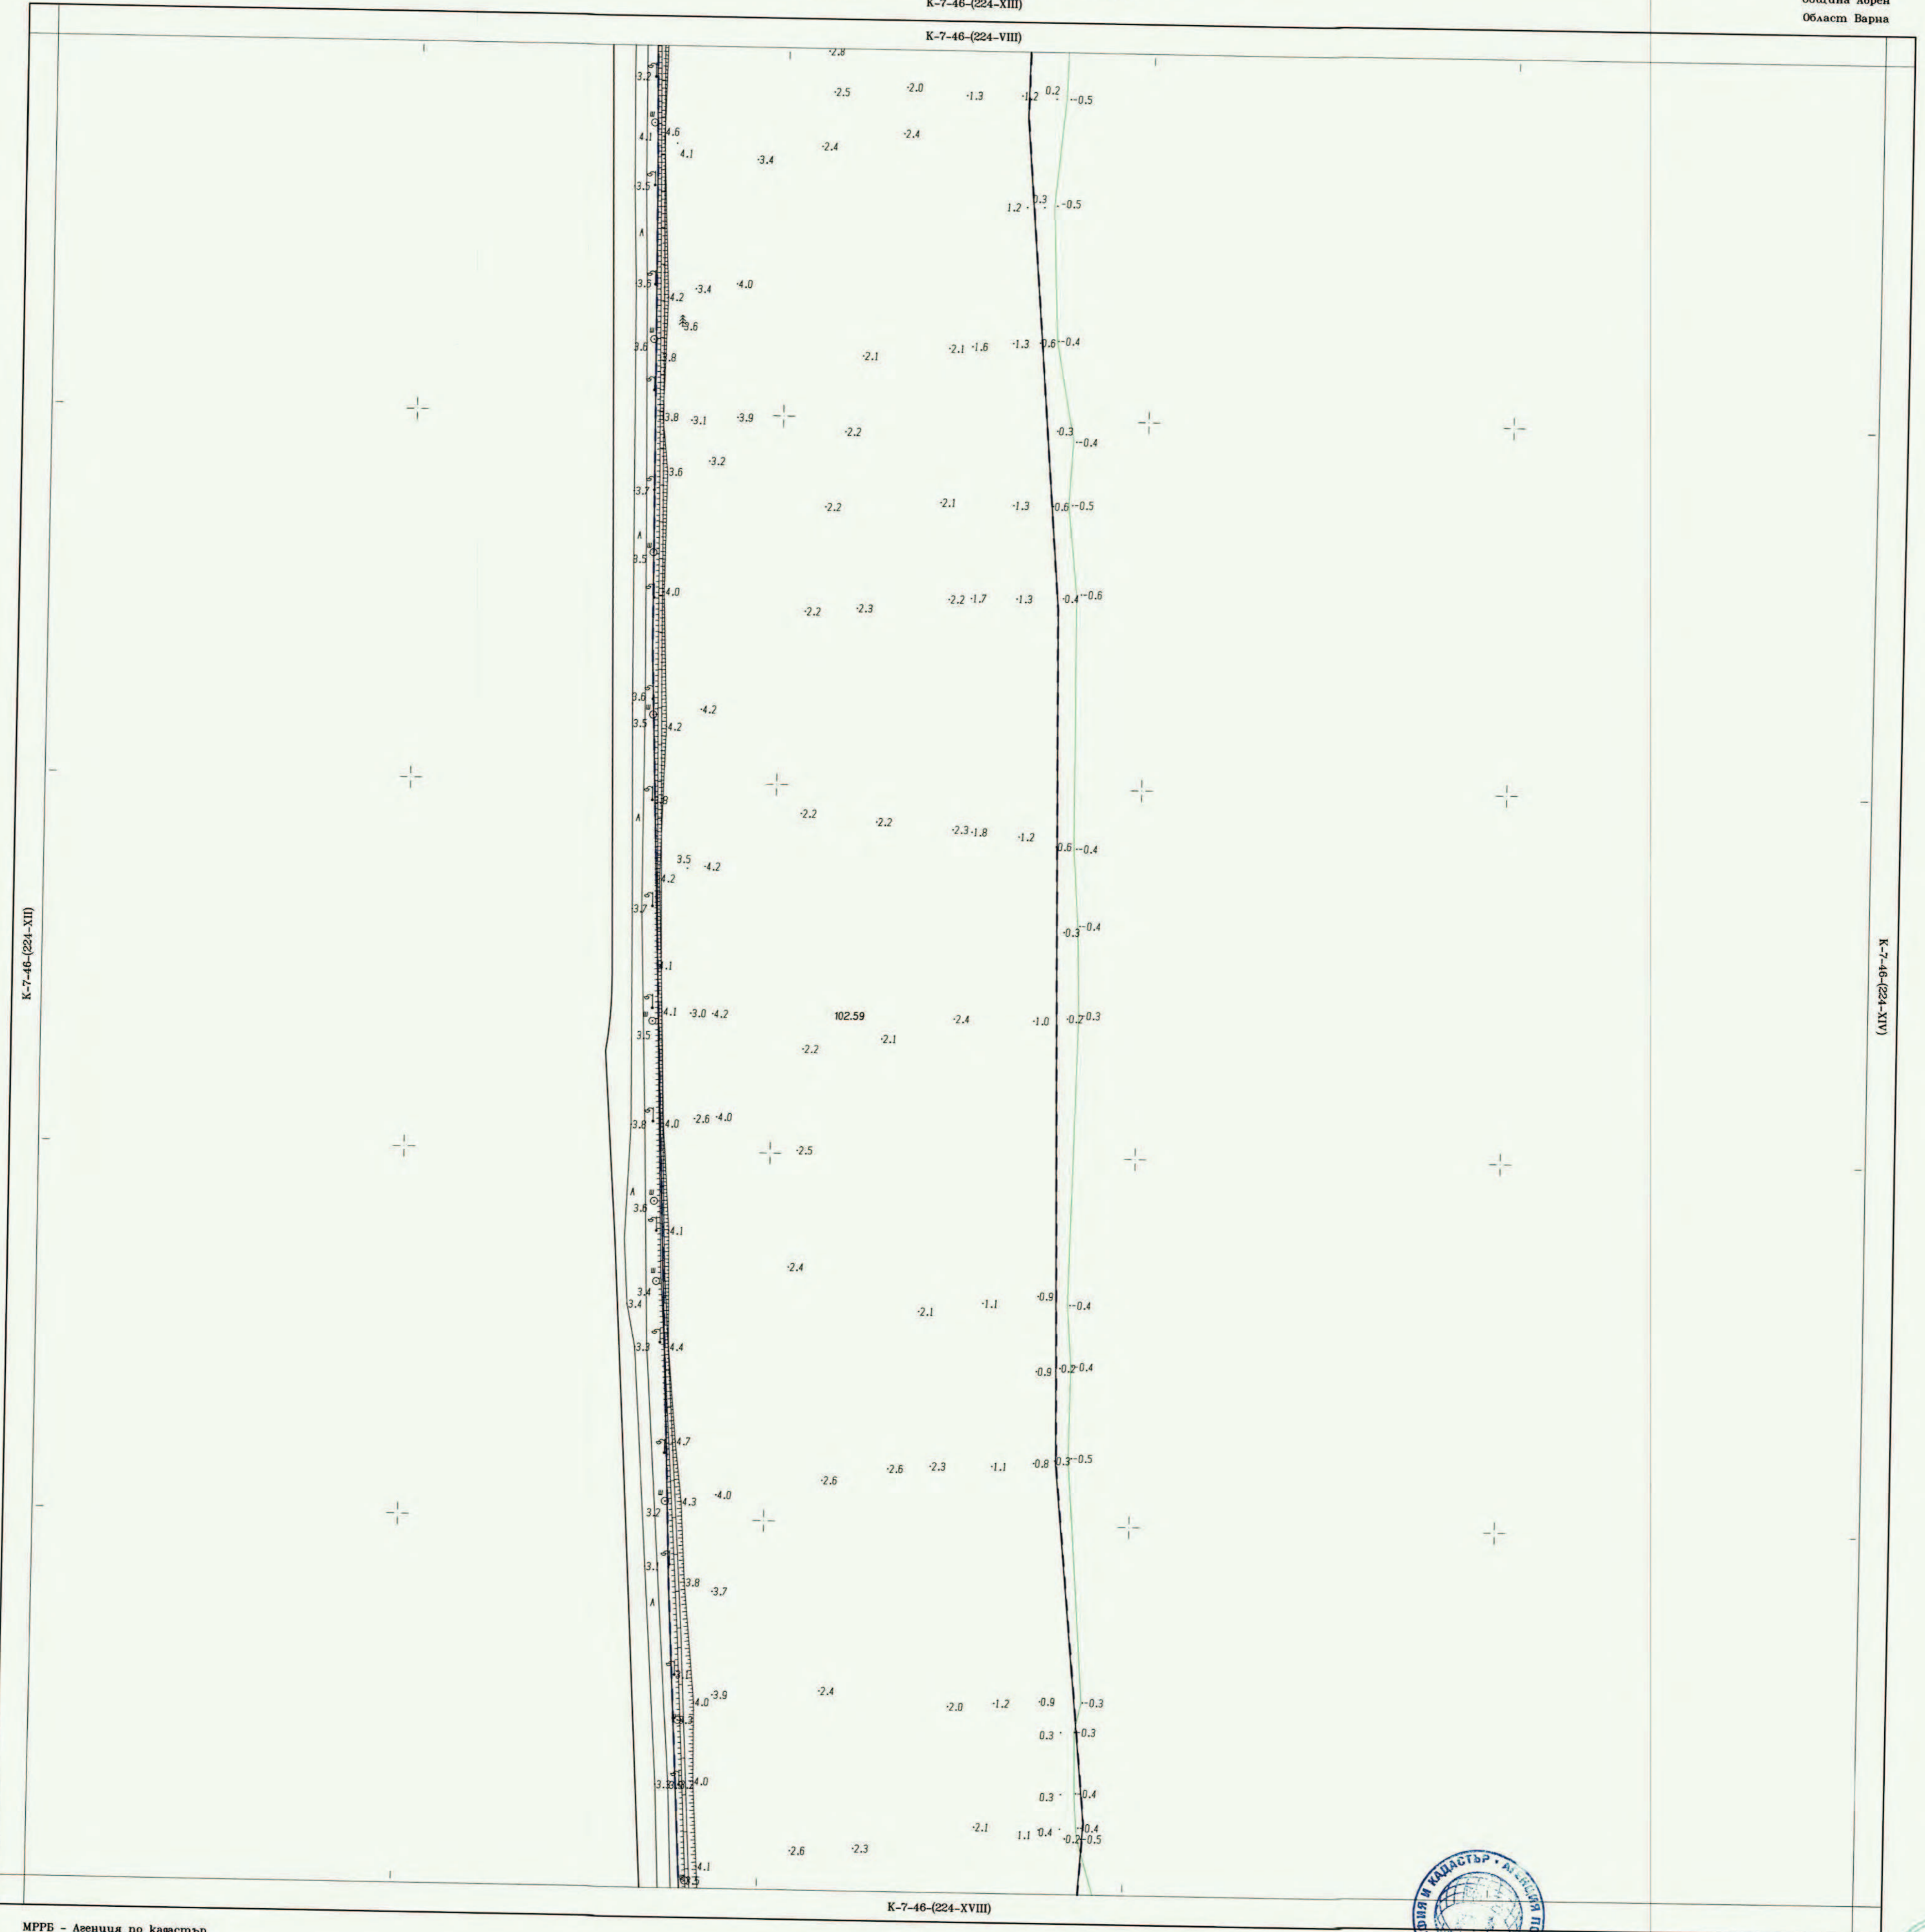

Координатна система 1970 г.
Височинна система Балтийска

СПЕЦИАЛИЗИРАНА КАРТА

на МОРСКИ ПЛАЗЖ "КАМЧИЯ - СЕВЕР"
К-7-46-(224-ХІІІ)

ЕКАТТЕ 04426
с. Балчица
Община Абрег
Област Варна

К-7-46-(224-VIII)

МРРБ - Агенция по кадастър

1:1000
1см=10м

8 12.10.2016.
П/ Залчен на основание чл. 59,
/ ал. 1 от ЗЗЛД

14.09.2016.