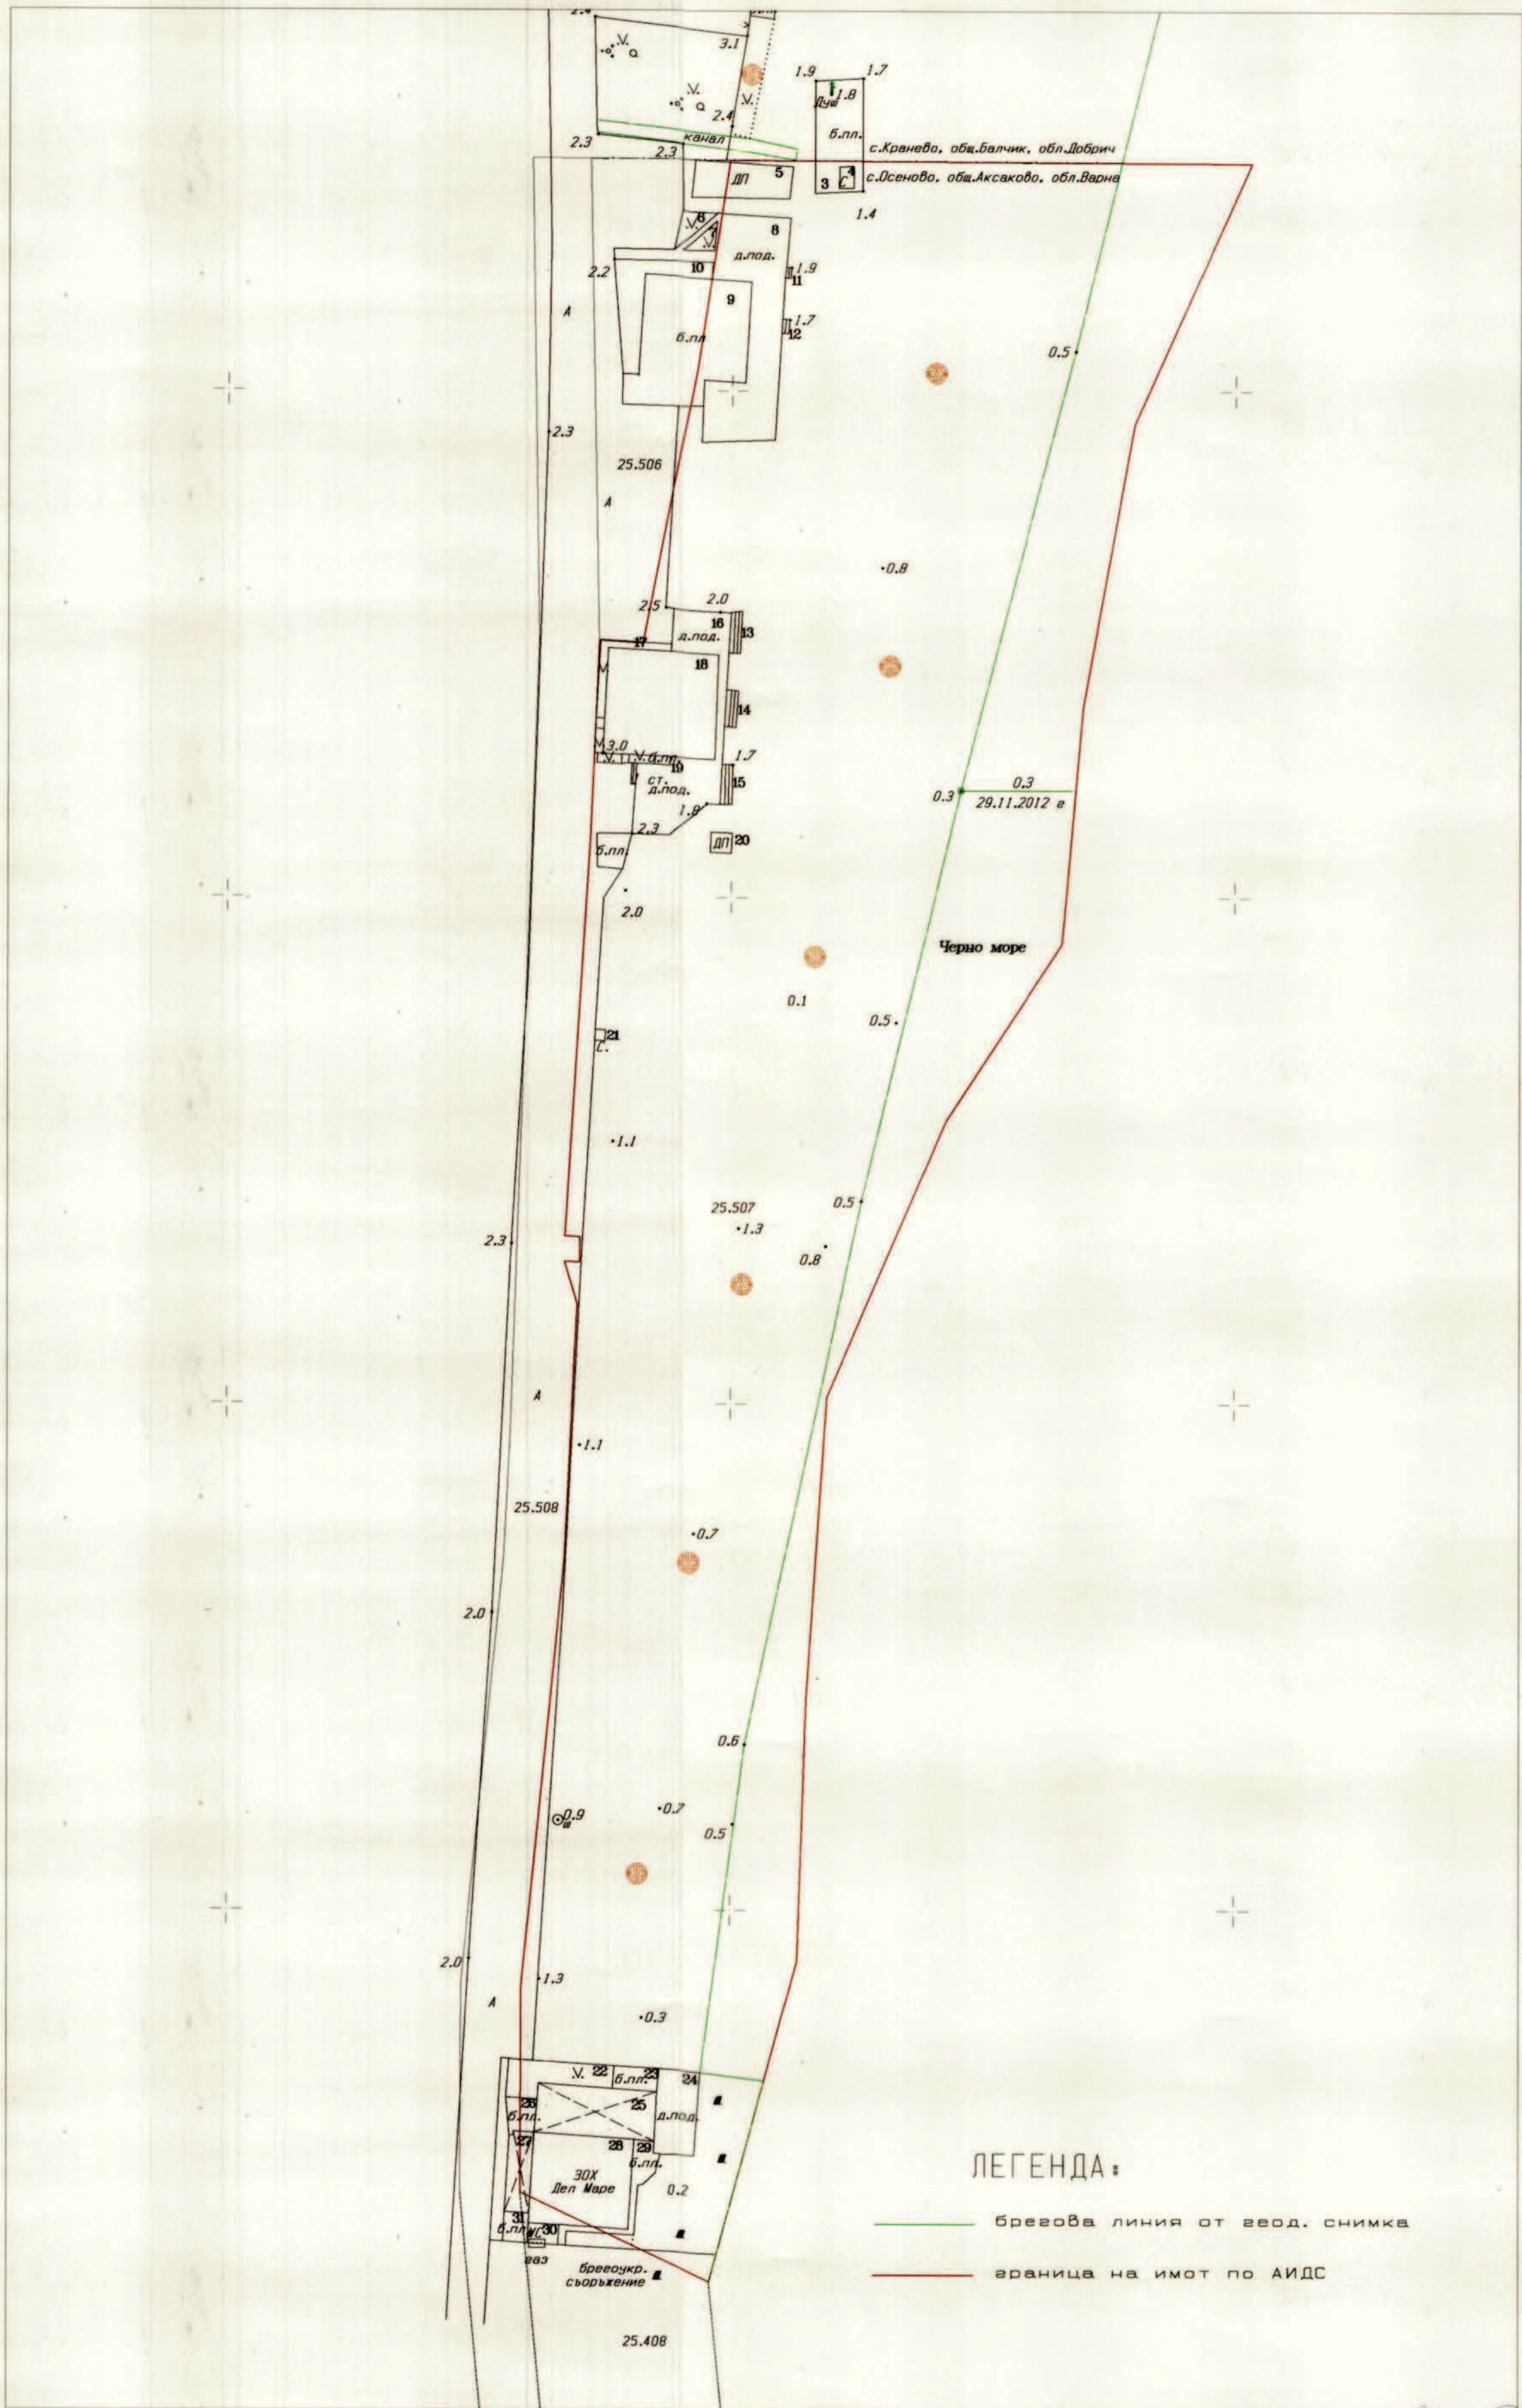

СПЕЦИАЛИЗИРАНА КАРТА

Координатна система 1970 г.  
Височинна система Балтийска

54145 - с.Осеново,  
общ.Аксаково, обл.Варна

на морски плаж "Кранево вг-2"

ЛЕГЕНДА:

- брегова линия от геодр. снимка
- граница на имот по АИДС

2013 г.

1:500  
1см=5м

Изработил: Шуме /П/ Заличен на основание  
Управител: чл. 59, ал. 1 от ЗЗЛД

АГЕНЦИЯ ПО КАДАСТЪРА  
УЛ.БАПО КАДАСТЪРА - ВАРНА  
31.22.01.2013г  
П/ Заличен на основание чл. 59,  
ал. 1 от ЗЗЛД