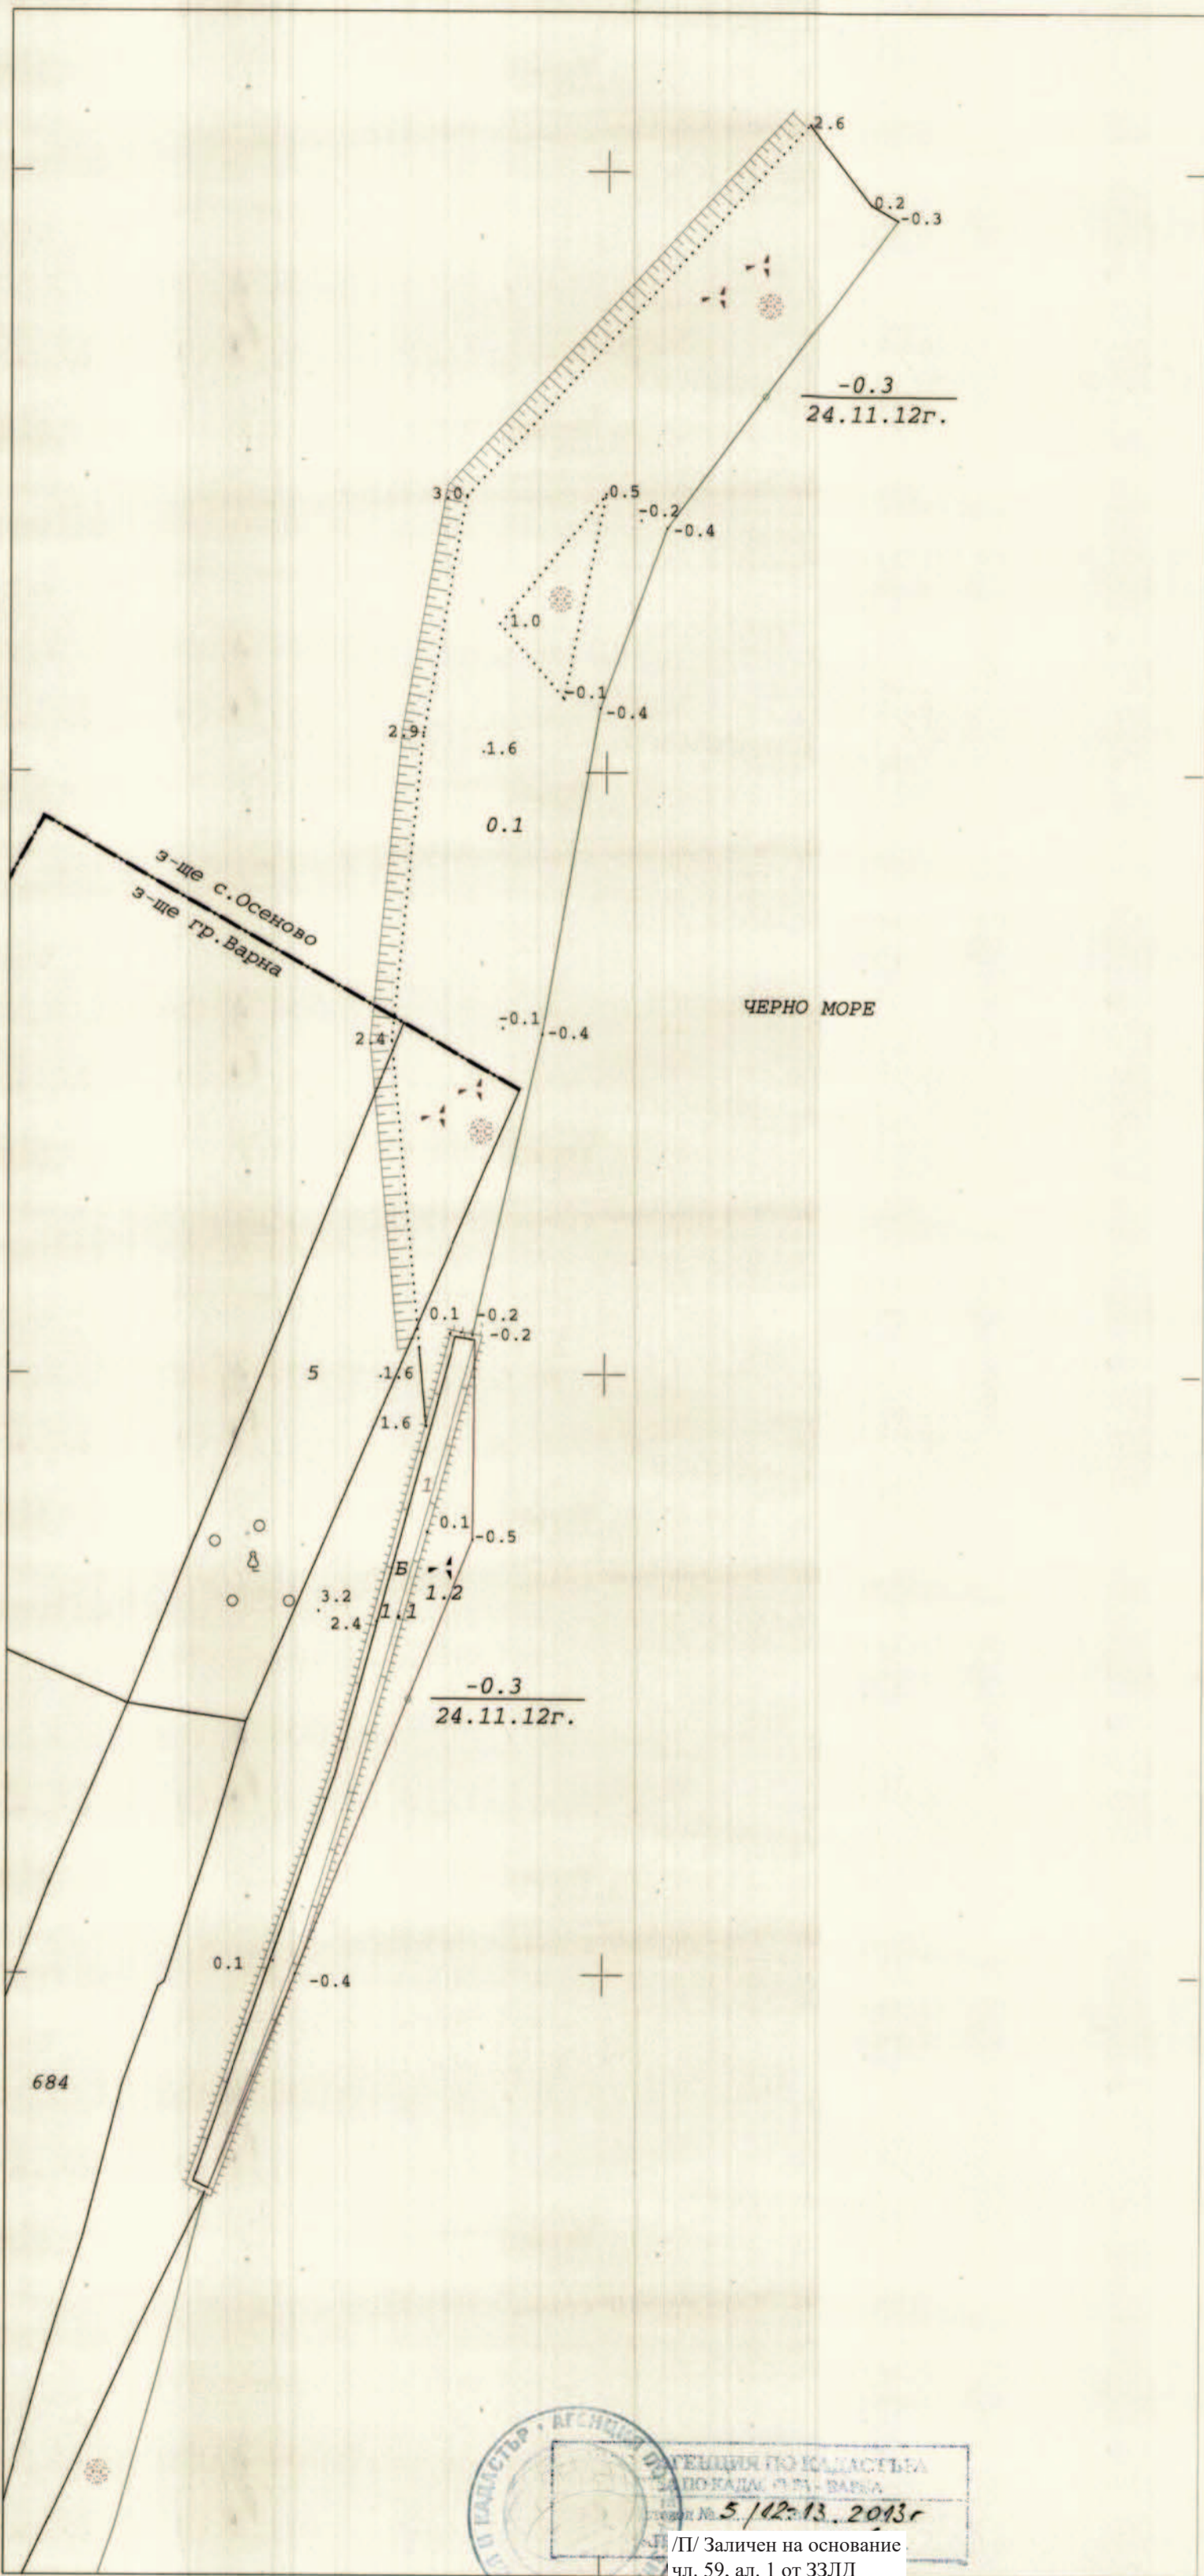

СПЕЦИАЛИЗИРАНА КАРТА

Обект: No 40 - 10135.2117.5 Местност "Ясарлък"

Координатна система 1970г.
Височинна система Балтийска

10135, гр. Варна, общ. Варна, обл. Варна

ЧЕРНО МОРЕ

КАДАСТЪР - АГЕНЦИЯ ПО ГЕОДЕЗИЯ И КАРТОГРАФИЯ
 АГЕНЦИЯ ПО КАДАСТЪРА
 ПОСЛАДА СЪЗ. - ВАРНА
 № 5/12-13.2013г.
 П/Заличен на основание
 чл. 59, ал. 1 от ЗЗЛД