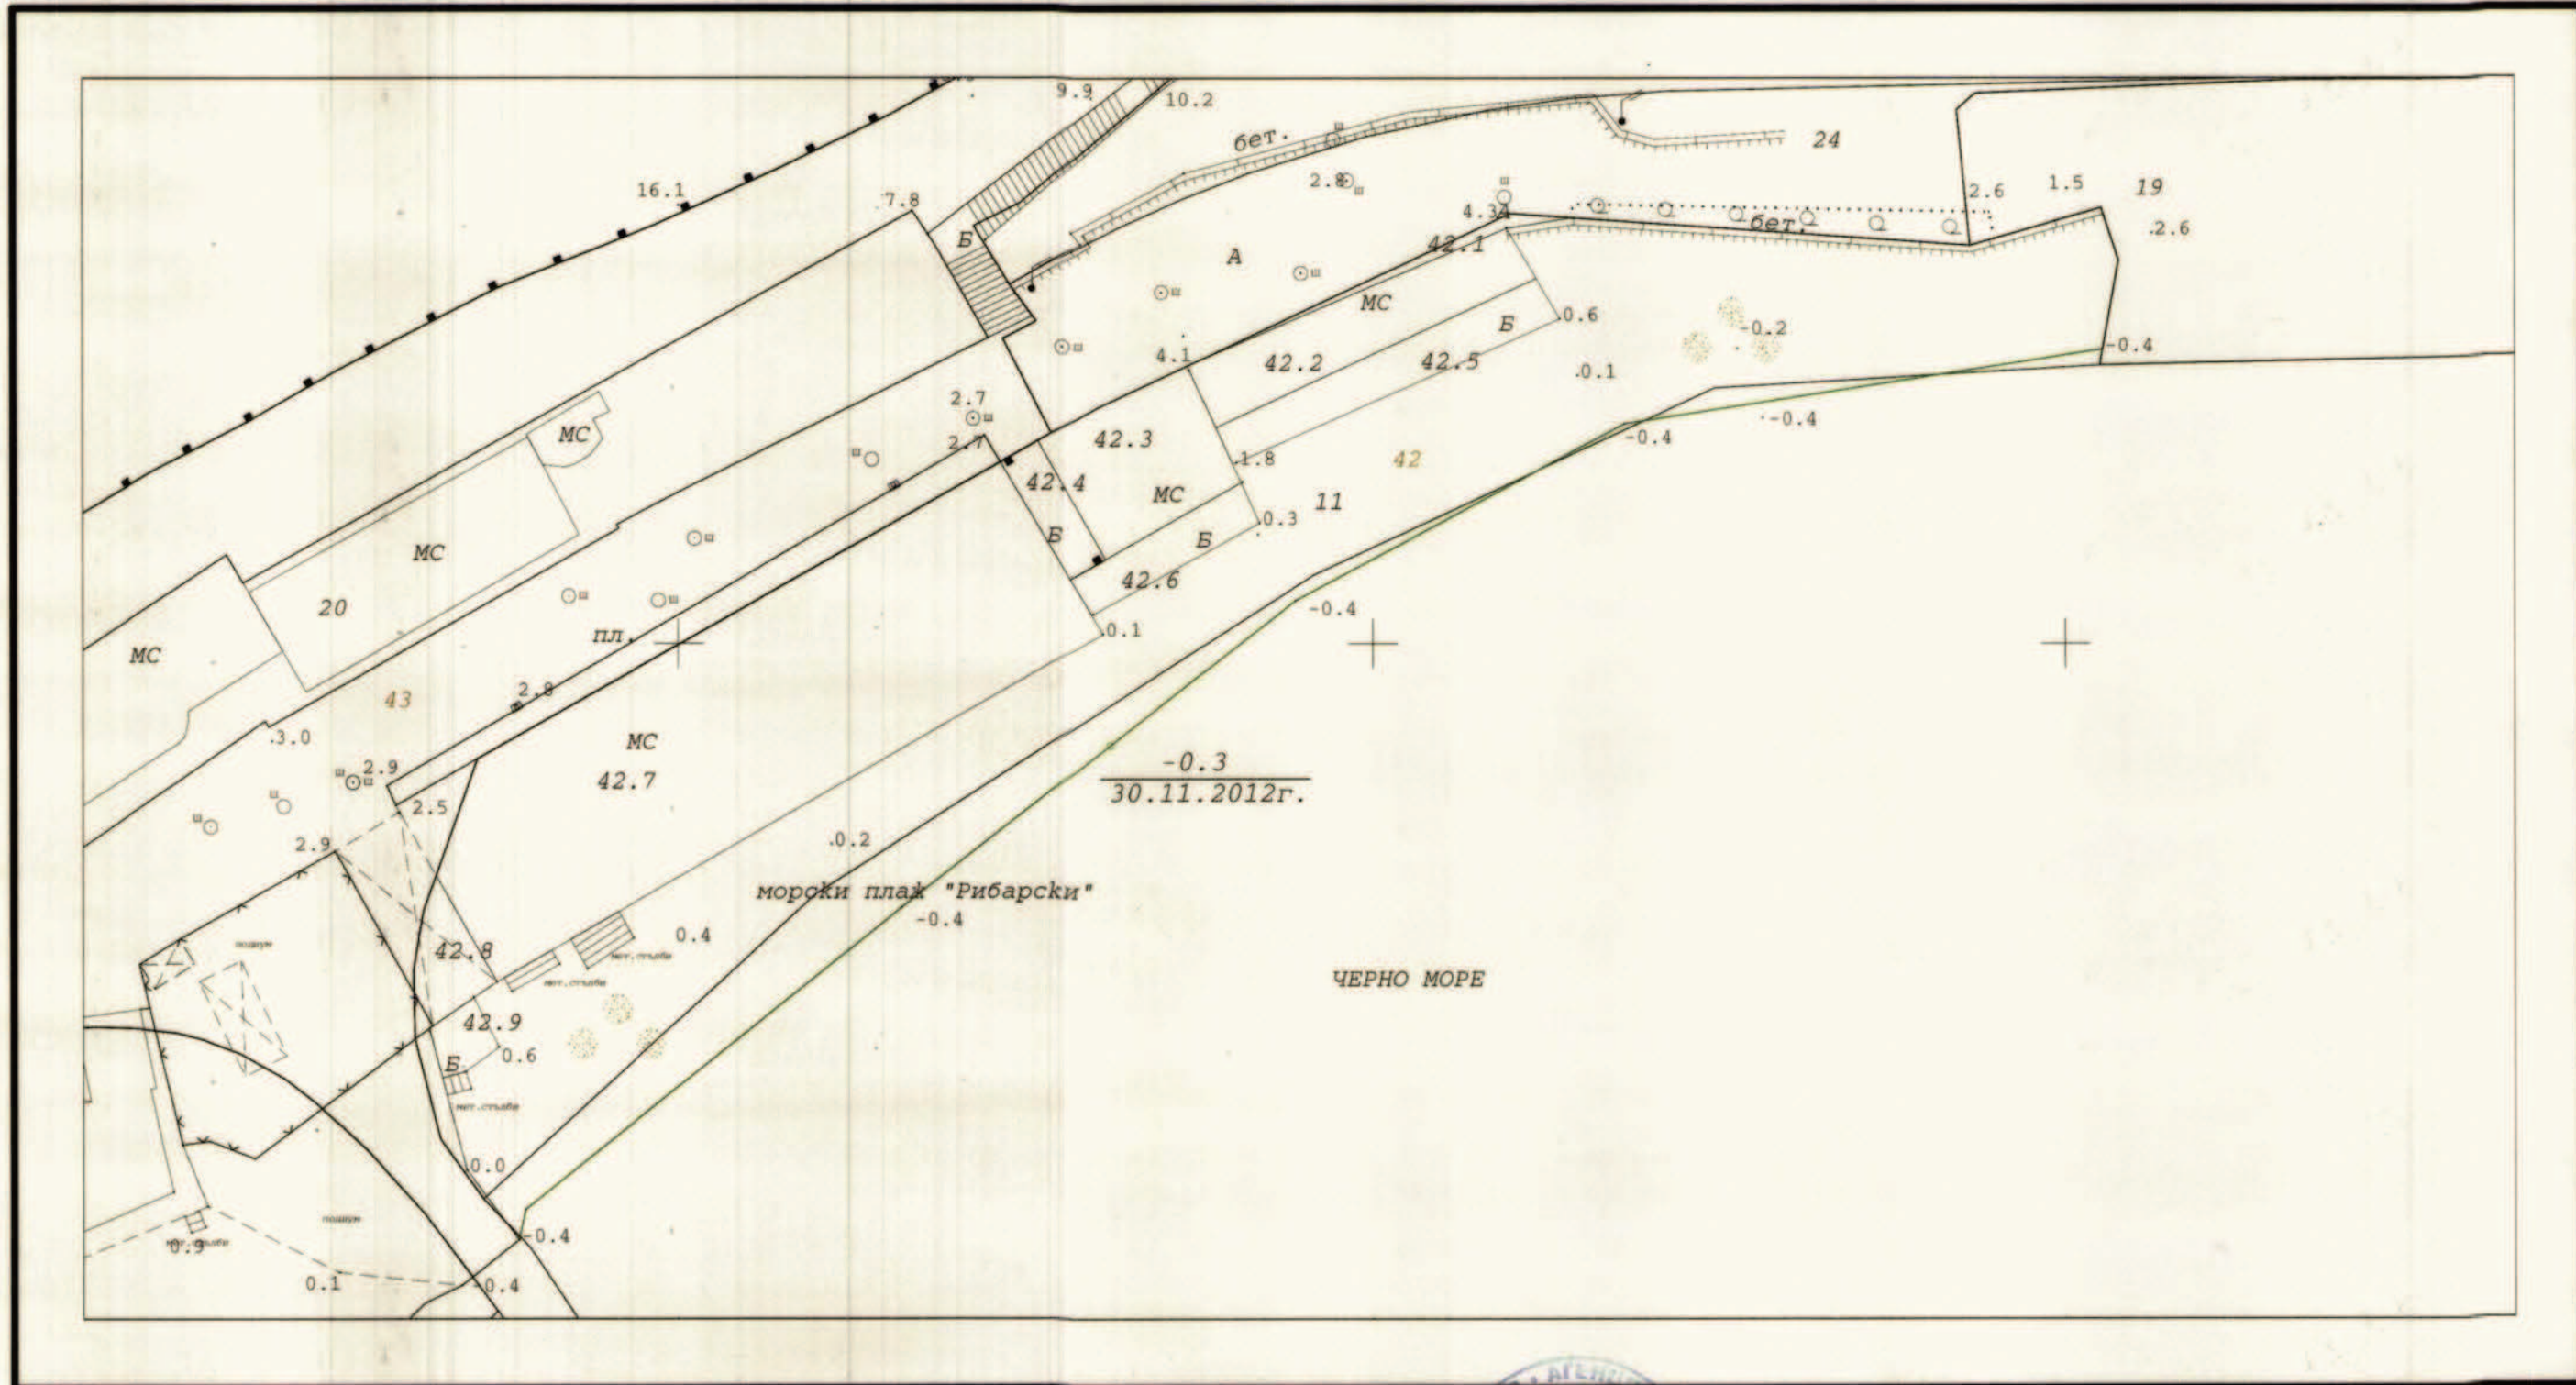

Координатна система 1970г.
Височинна система Балтийска

СПЕЦИАЛИЗИРАНА КАРТА

10135, гр. Варна, общ. Варна, обл. Варна

Обект: Морски плаж № 32 - 10135.2561.11 "Рибарски"

МРРБ-Агенция по геодезия, картография и кадастър
Дата: Януари, 2013г.

1:500
1см=5м

ОБЩНО ОБЛАСТНА
КАДАСТЪРНА СЛУЖБА
5/12-13.02.2013г

/П/ Заличен на основание чл.
59, ал. 1 от ЗЗЛД

Изпълнител: "КА МОДЕКС" ЕООД
Правоспособно лице: инж. М. Димиев
зап. АГКК №300-2-70/12.02.2002г.