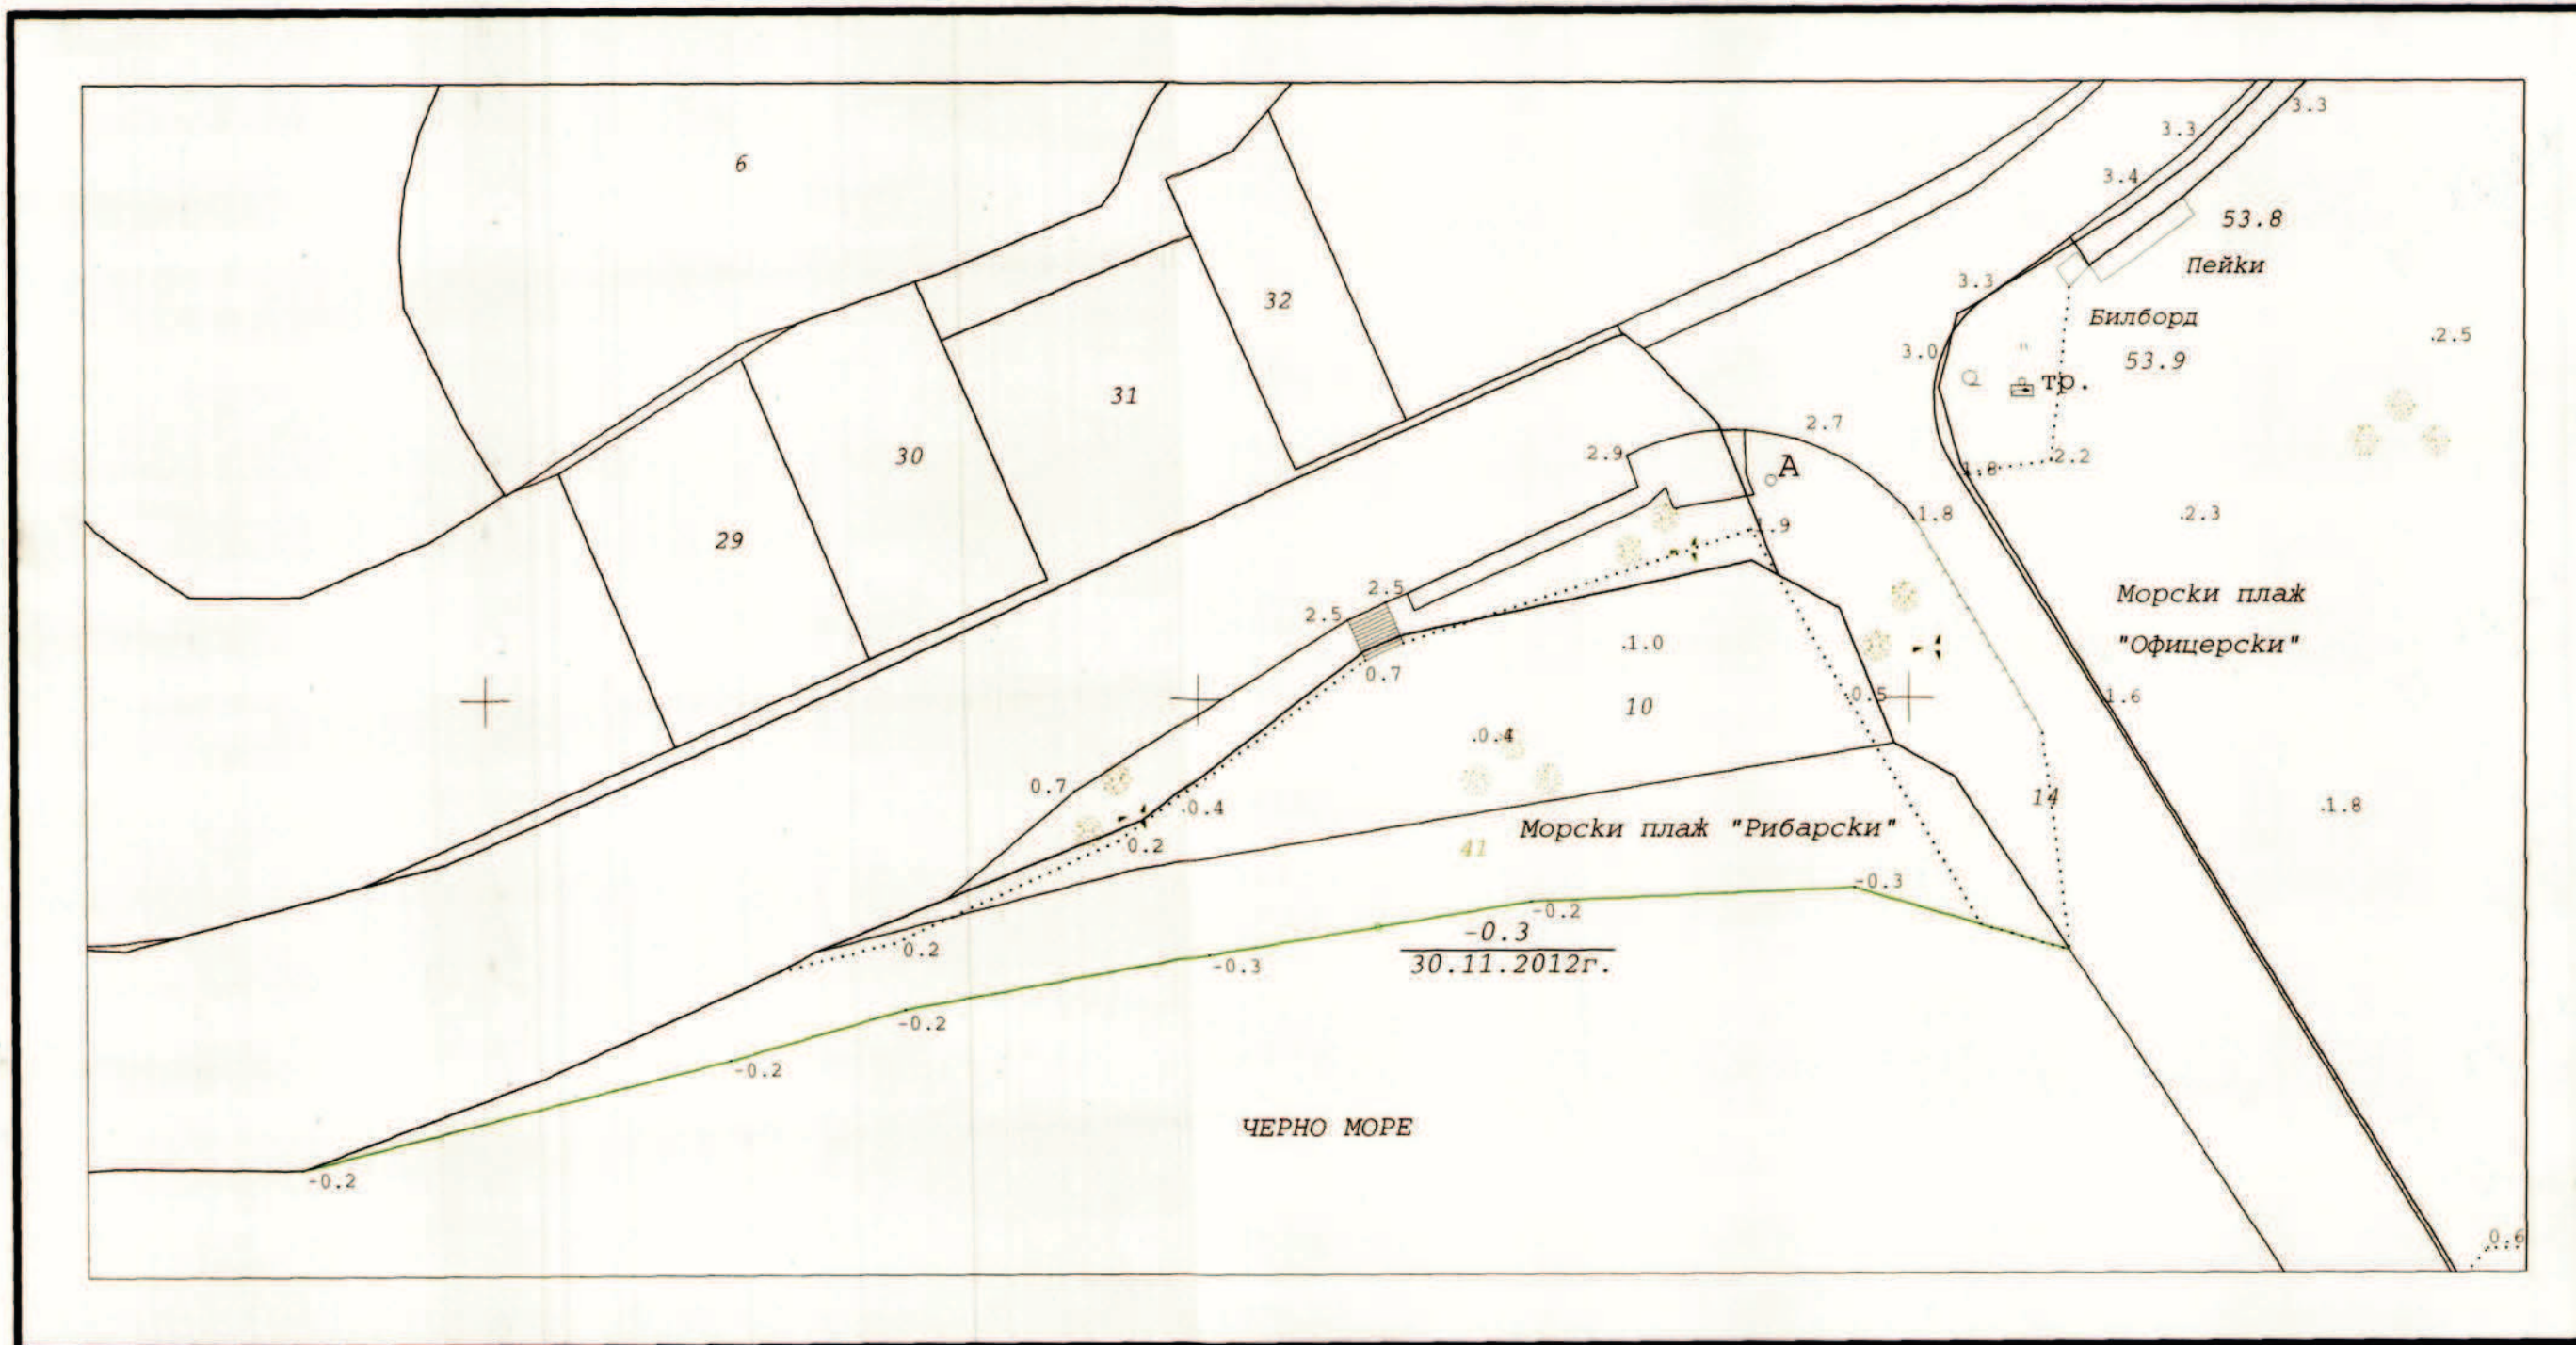

Координатна система 1970г.
Височинна система Балтийска

СПЕЦИАЛИЗИРАНА КАРТА

10135, гр. Варна, общ. Варна, обл. Варна

Обект: Морски плаж No 31 - 10135.2561.10 "Рибарски"

МРРЕ-Агенция по геодезия, картография и кадастър
Дата: Януари, 2013г.

1:500
1cm=5m

Изпълнител: "КА МОДЕКС" ЕООД
Правоспособно лице: инж. М. Димиев
зап. АГКК No300-2-70/12.02.2002г.

ЛП/ Заличен на основание
чл. 59, ал. 1 от ЗЗЛД