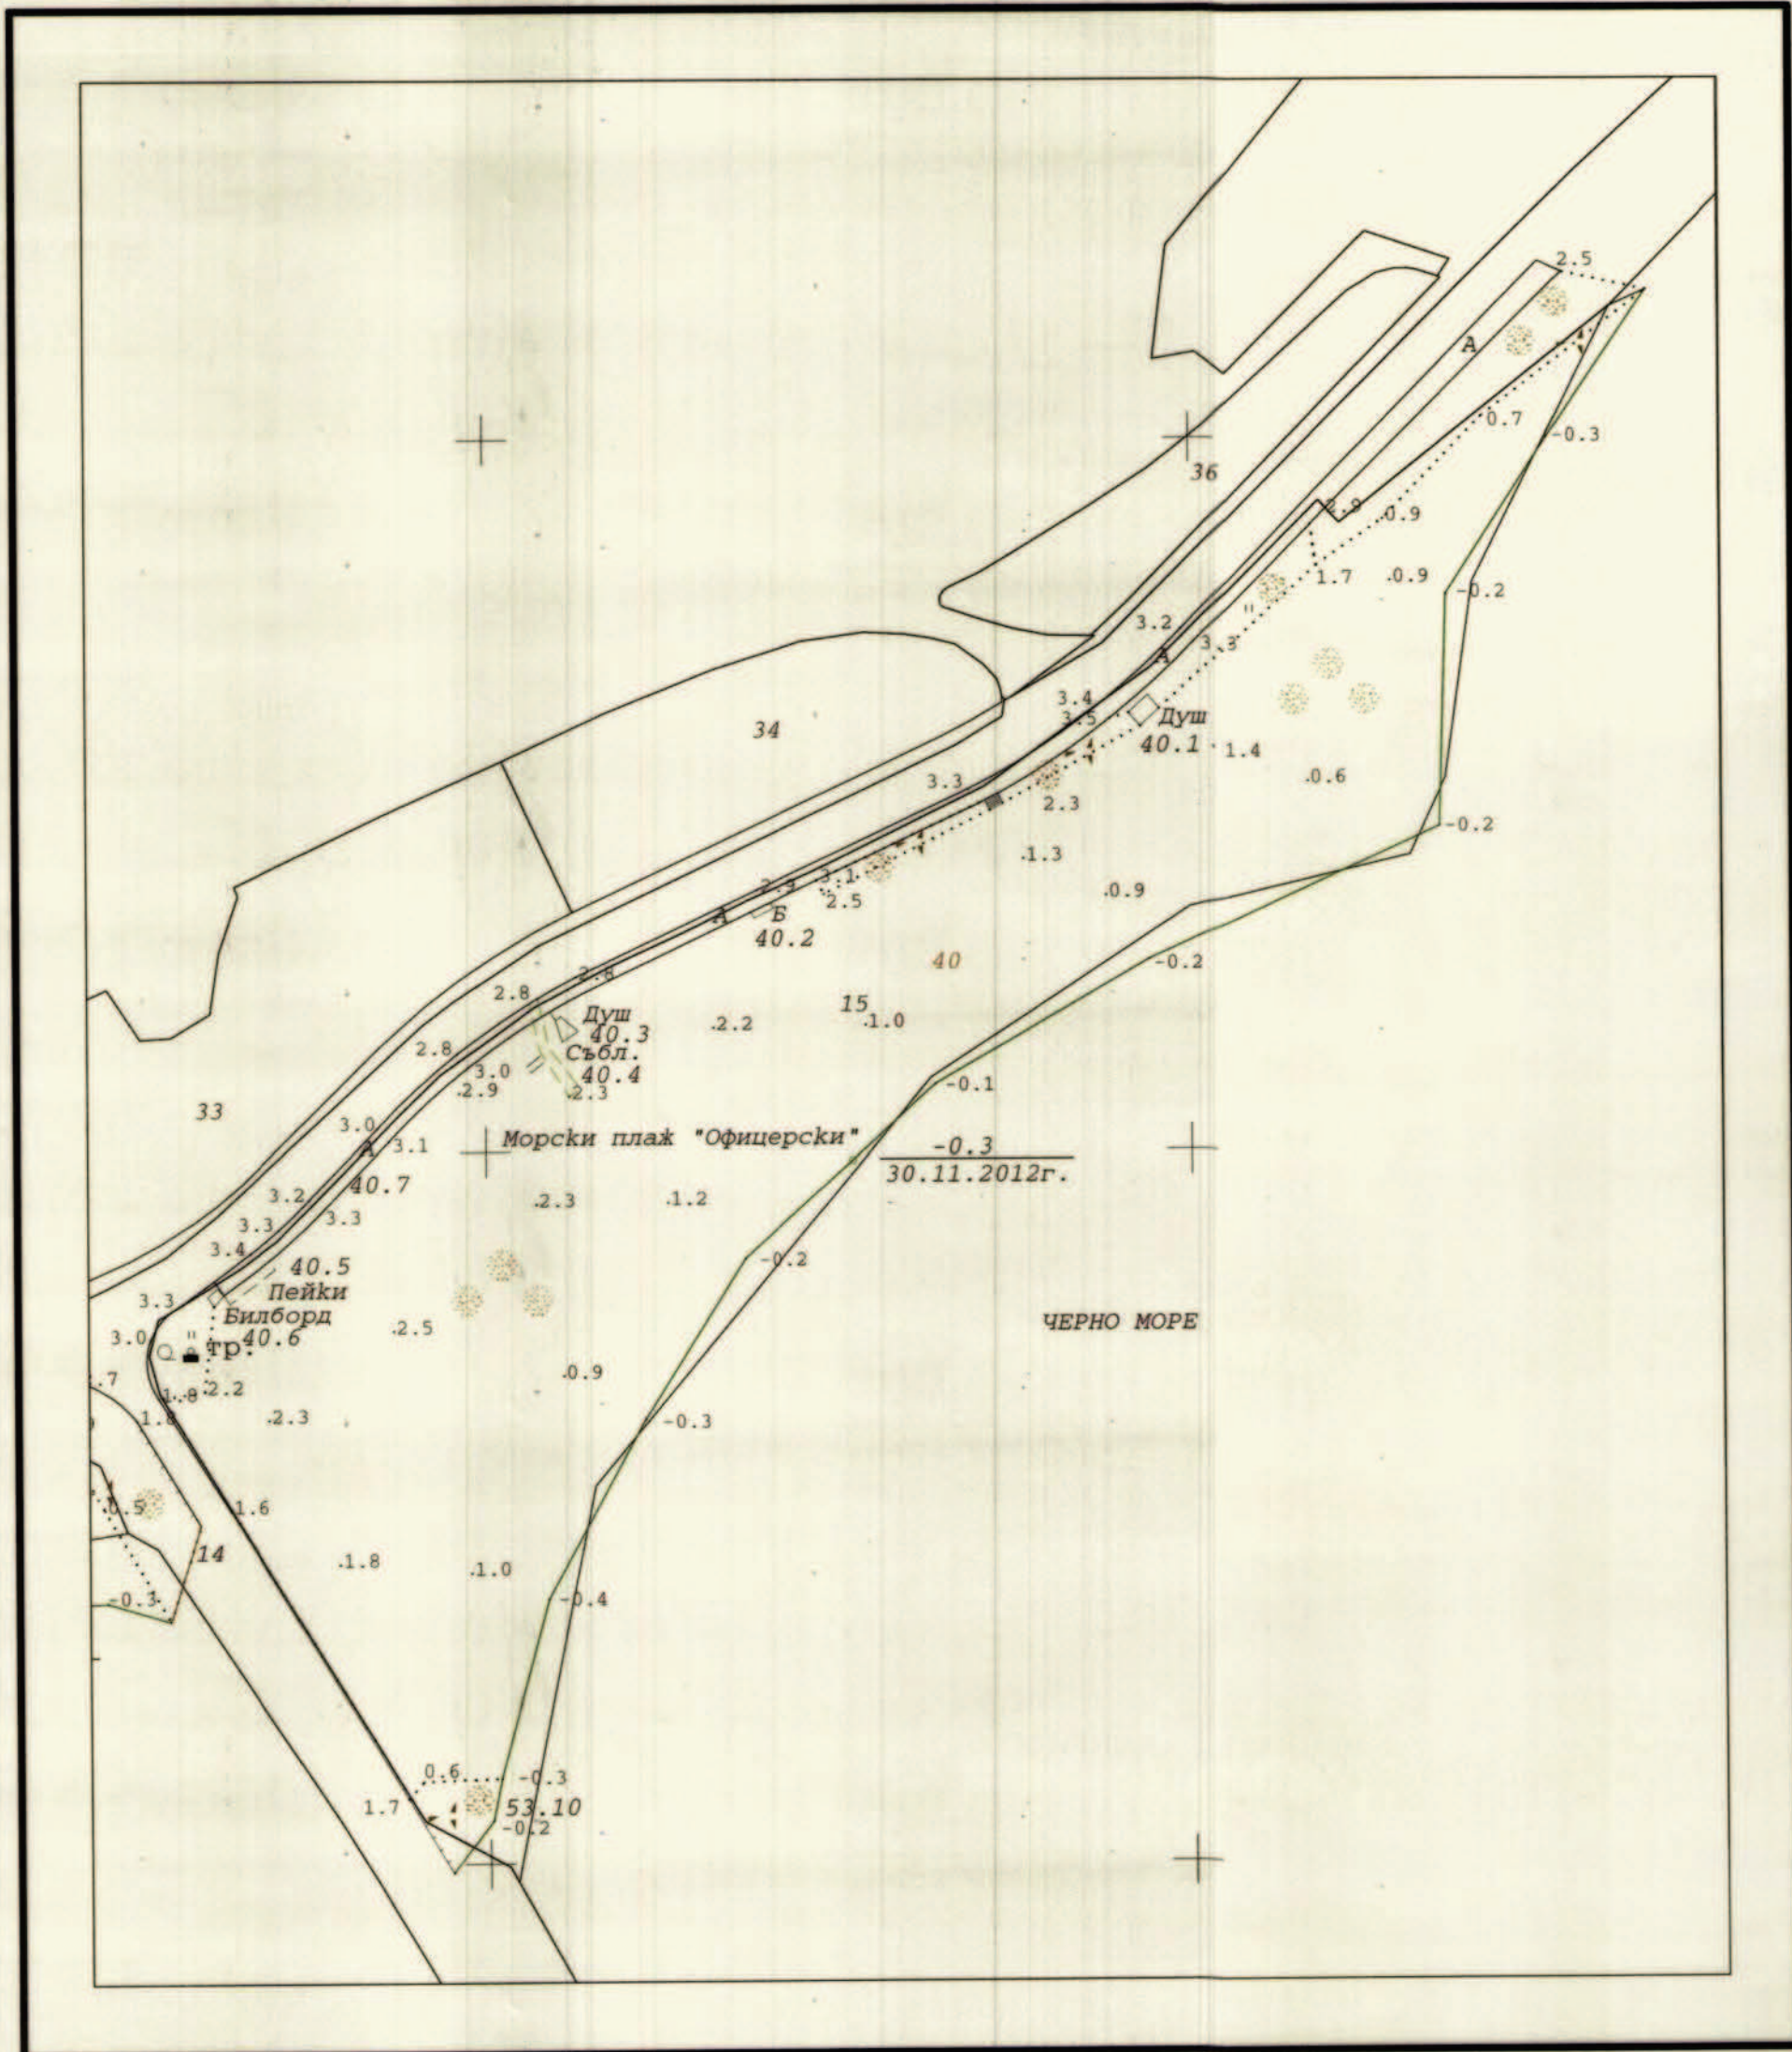

СПЕЦИАЛИЗИРАНА КАРТА

Координатна система 1970г.
Височинна система Балтийска

Обект: Морски плаж No 30 - 10135.2561.15 "Офицерски"

10135, гр. Варна, общ. Варна, обл. Варна

МРРЕ-Агенция по геодезия, картография и кадастър
Дата: Януари, 2013г.

1:1000
1см=10м

Изпълнител: "КА МОДЕКС" ЕООД
Правоспособно лице: инж. М. Димиев
зап. АГКК No300-2-70/12.02.2002г.

АГЕНЦИЯ ПО ГЕОДЕЗИЯ,
КАРТОГРАФИЯ И КАДАСТЪР
5/12-13. 02.2013г.
ЛП/ Заличен на основание чл.
59, ал. 1 от ЗЗЛД