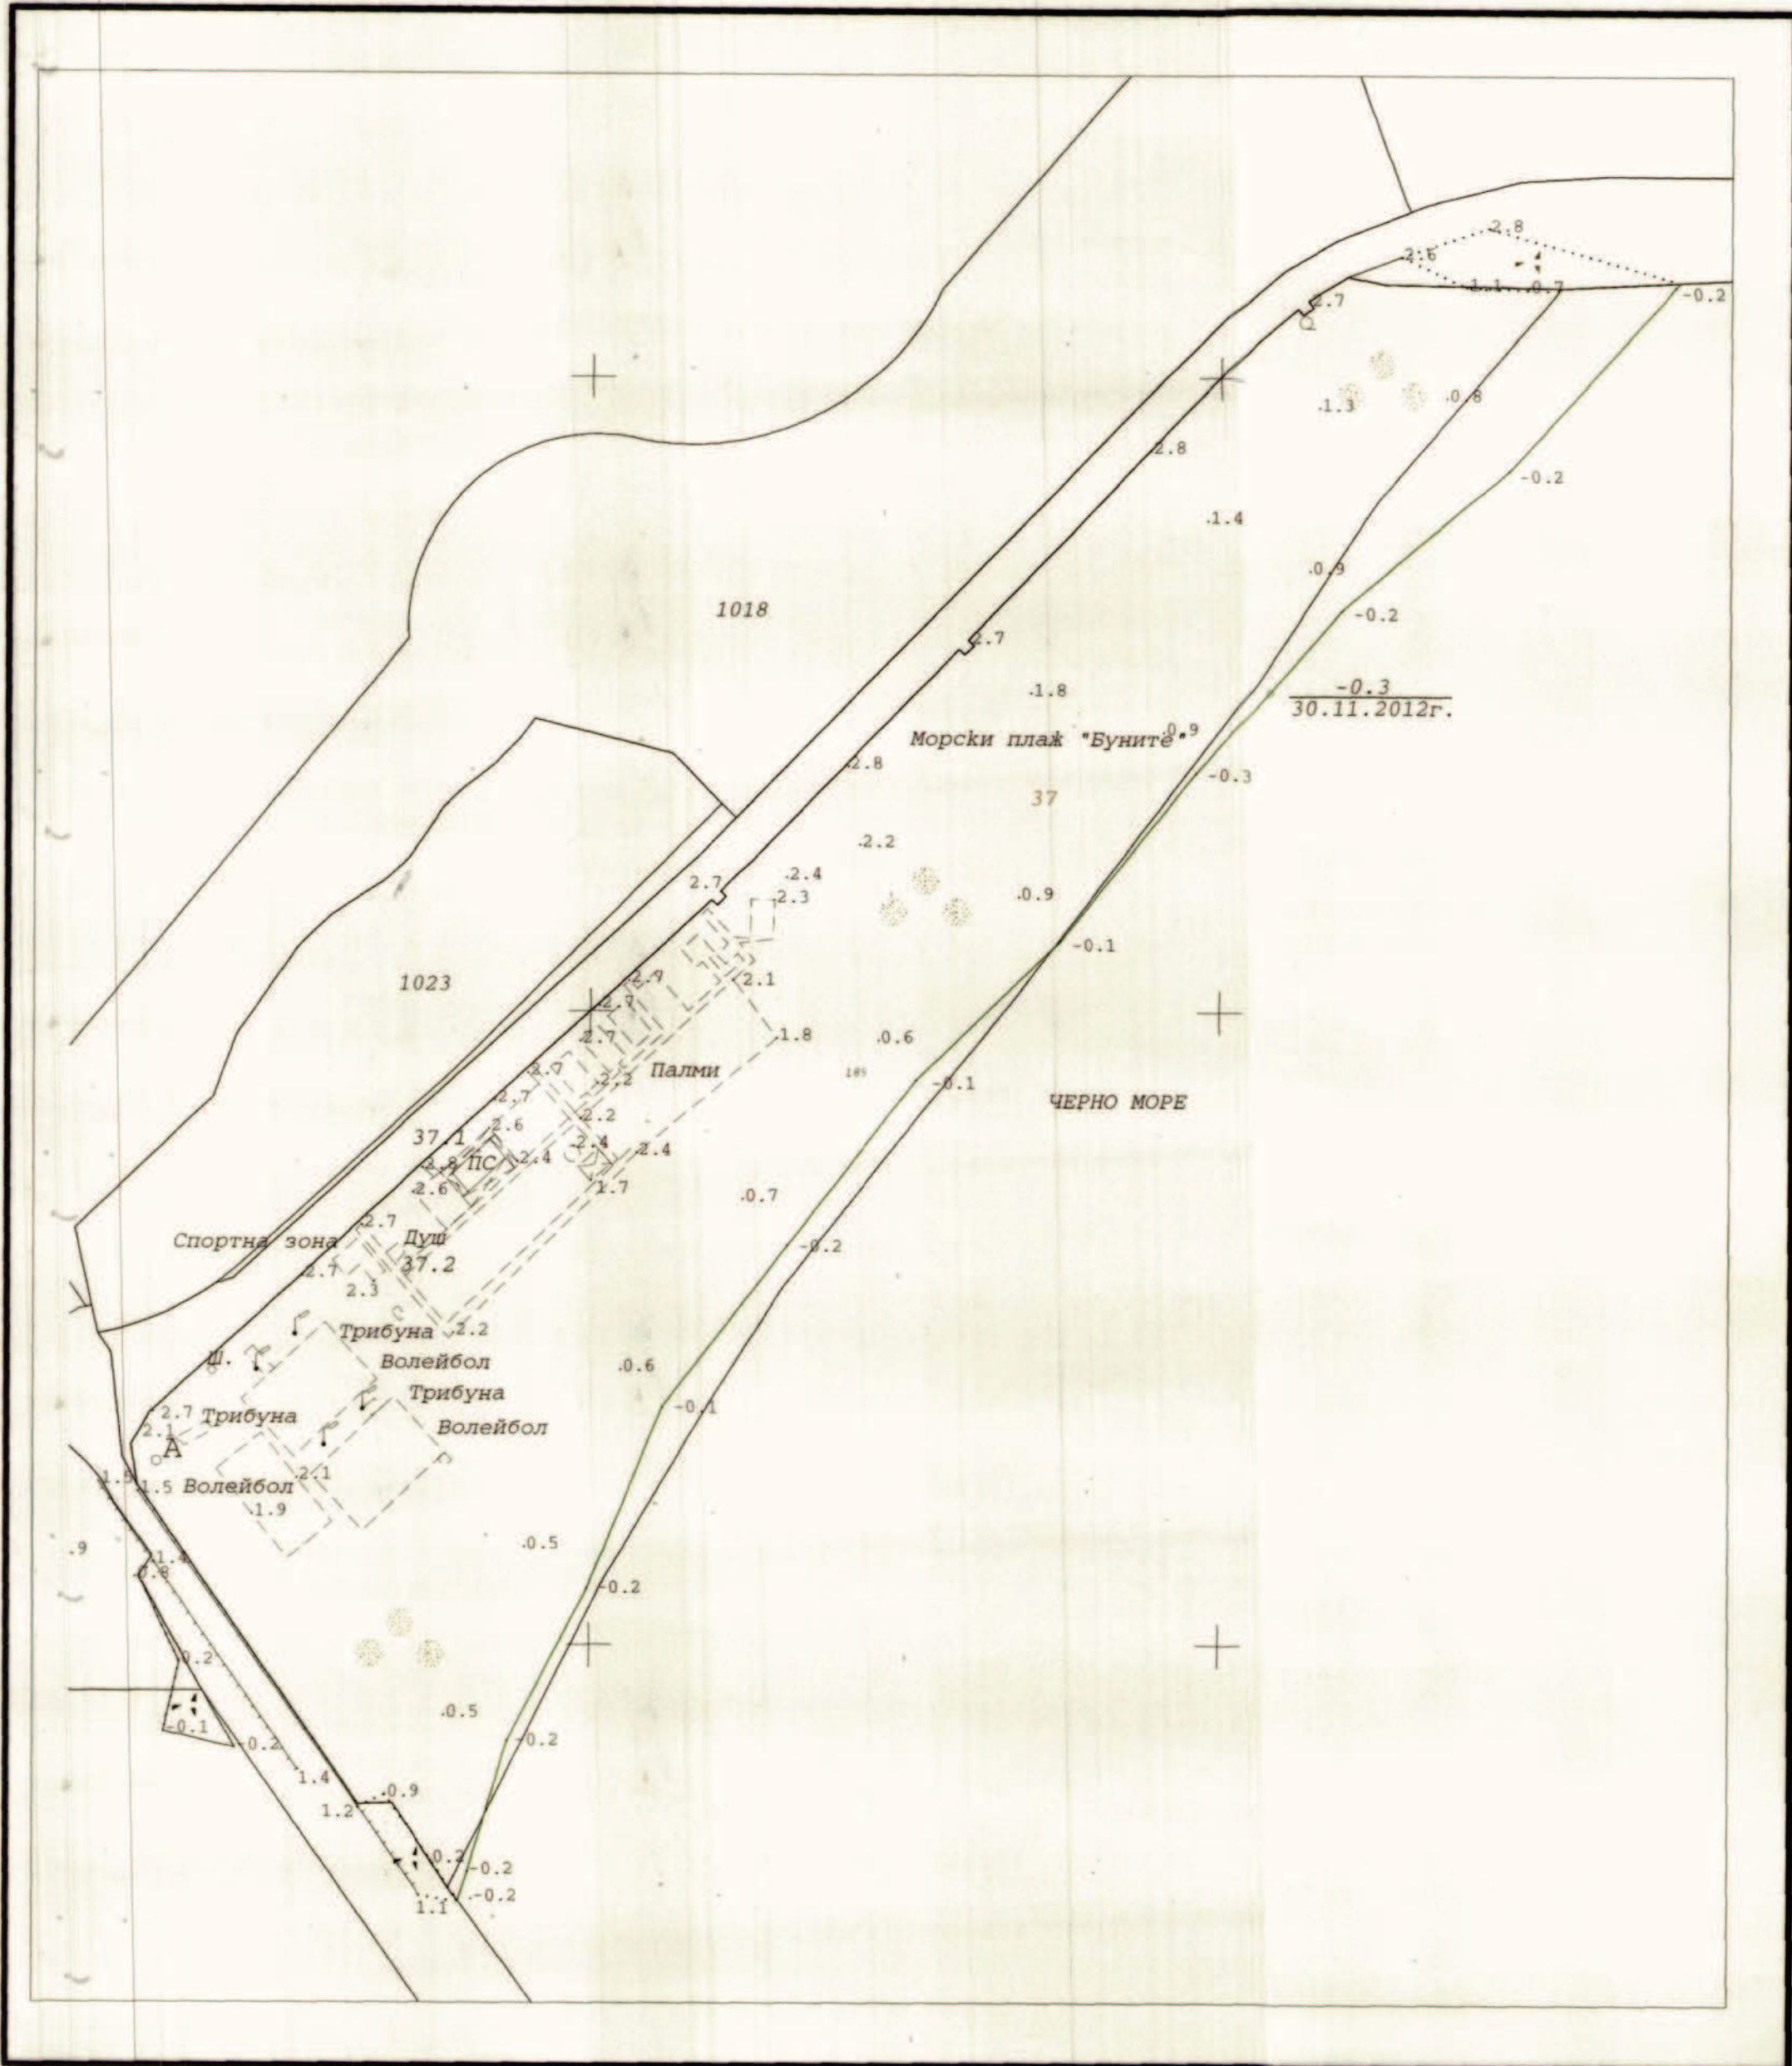

# СПЕЦИАЛИЗИРАНА КАРТА

Обект: Морски плаж No 27 - 10135.2536.185 "Буните"

МРРЕ-Агенция по геодезия, картография и кадастър  
Дата: Януари, 2013г.

1:1000

1см=10м

Изпълнител: "КА МОДЕКС" ВООД

Правоспособно лице: инж. М. Димиев