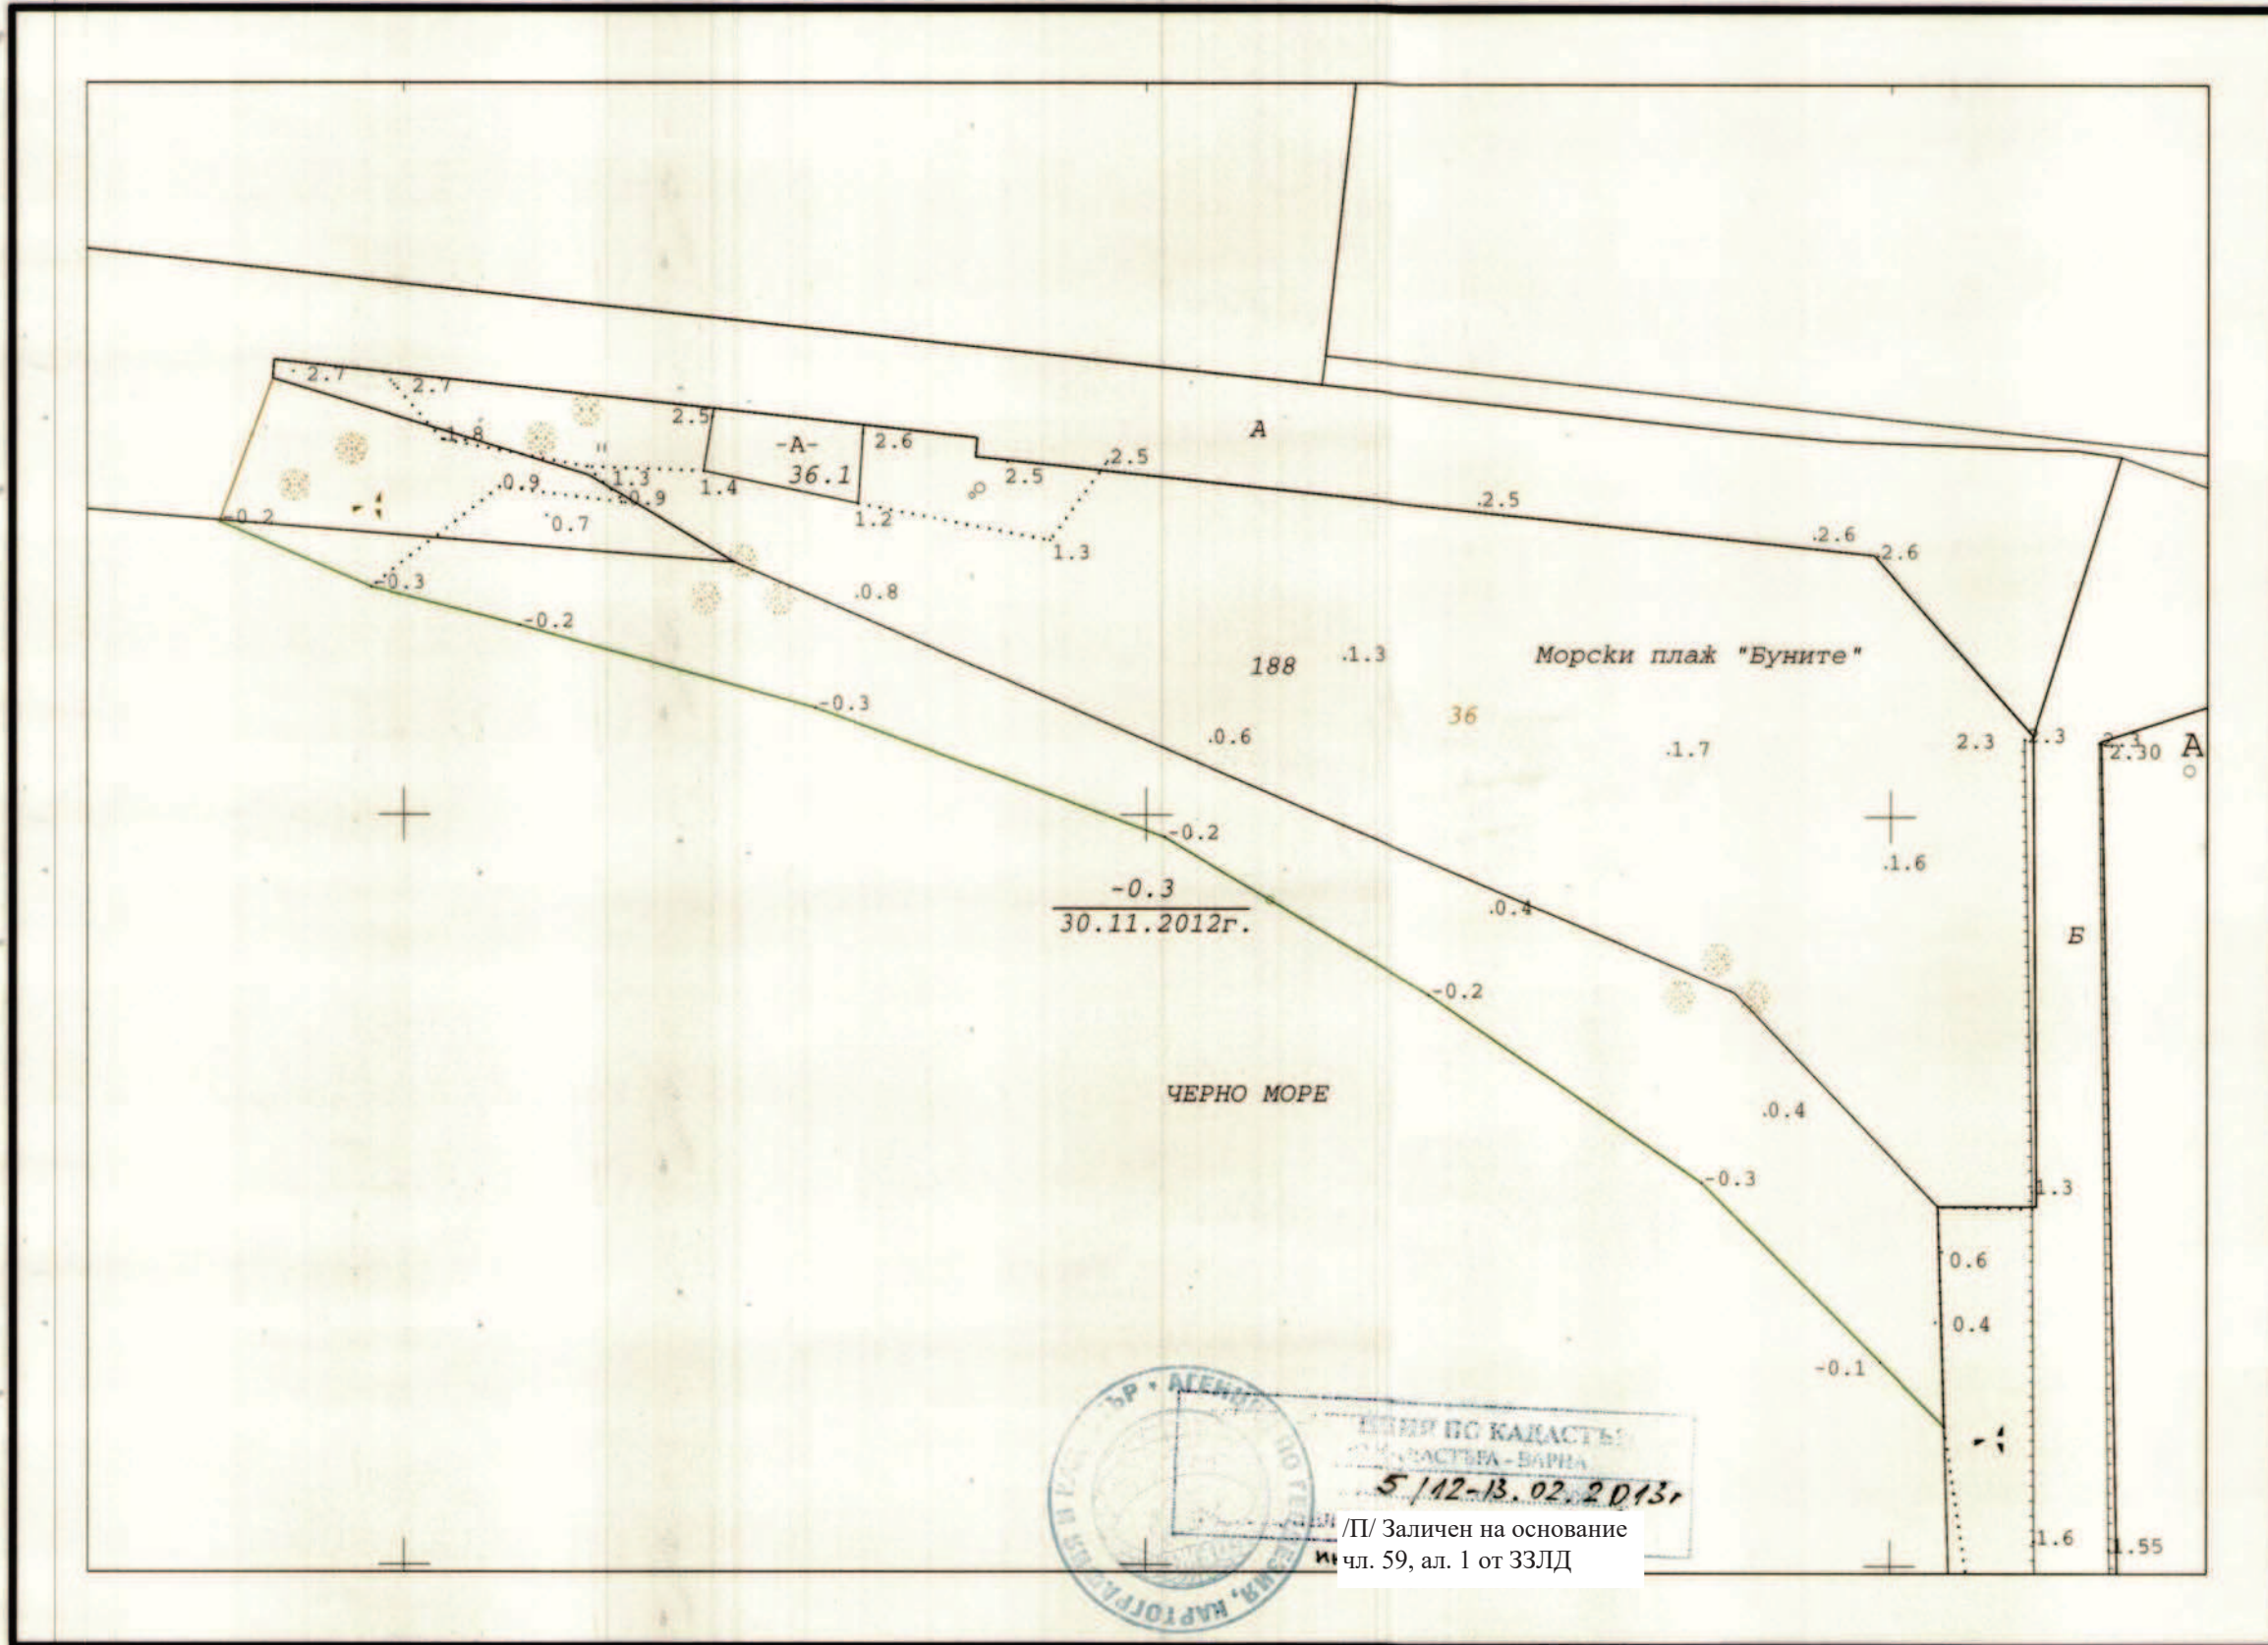

Координатна система 1970г.
Височинна система Балтийска

СПЕЦИАЛИЗИРАНА КАРТА

10135, гр. Варна, общ. Варна, обл. Варна

Обект: Морски плаж No 26 - 10135.2536.188 "Буните"

МРРЕ-Агенция по геодезия, картография и кадастър
Дата: Януари, 2013г.

1:500
1cm=5m

Изпълнител: "КА МОДЕКС" ЕООД
Правоспособно лице: инж. М. Димиев
зап. АГКК No300-2-70/12.02.2002г.