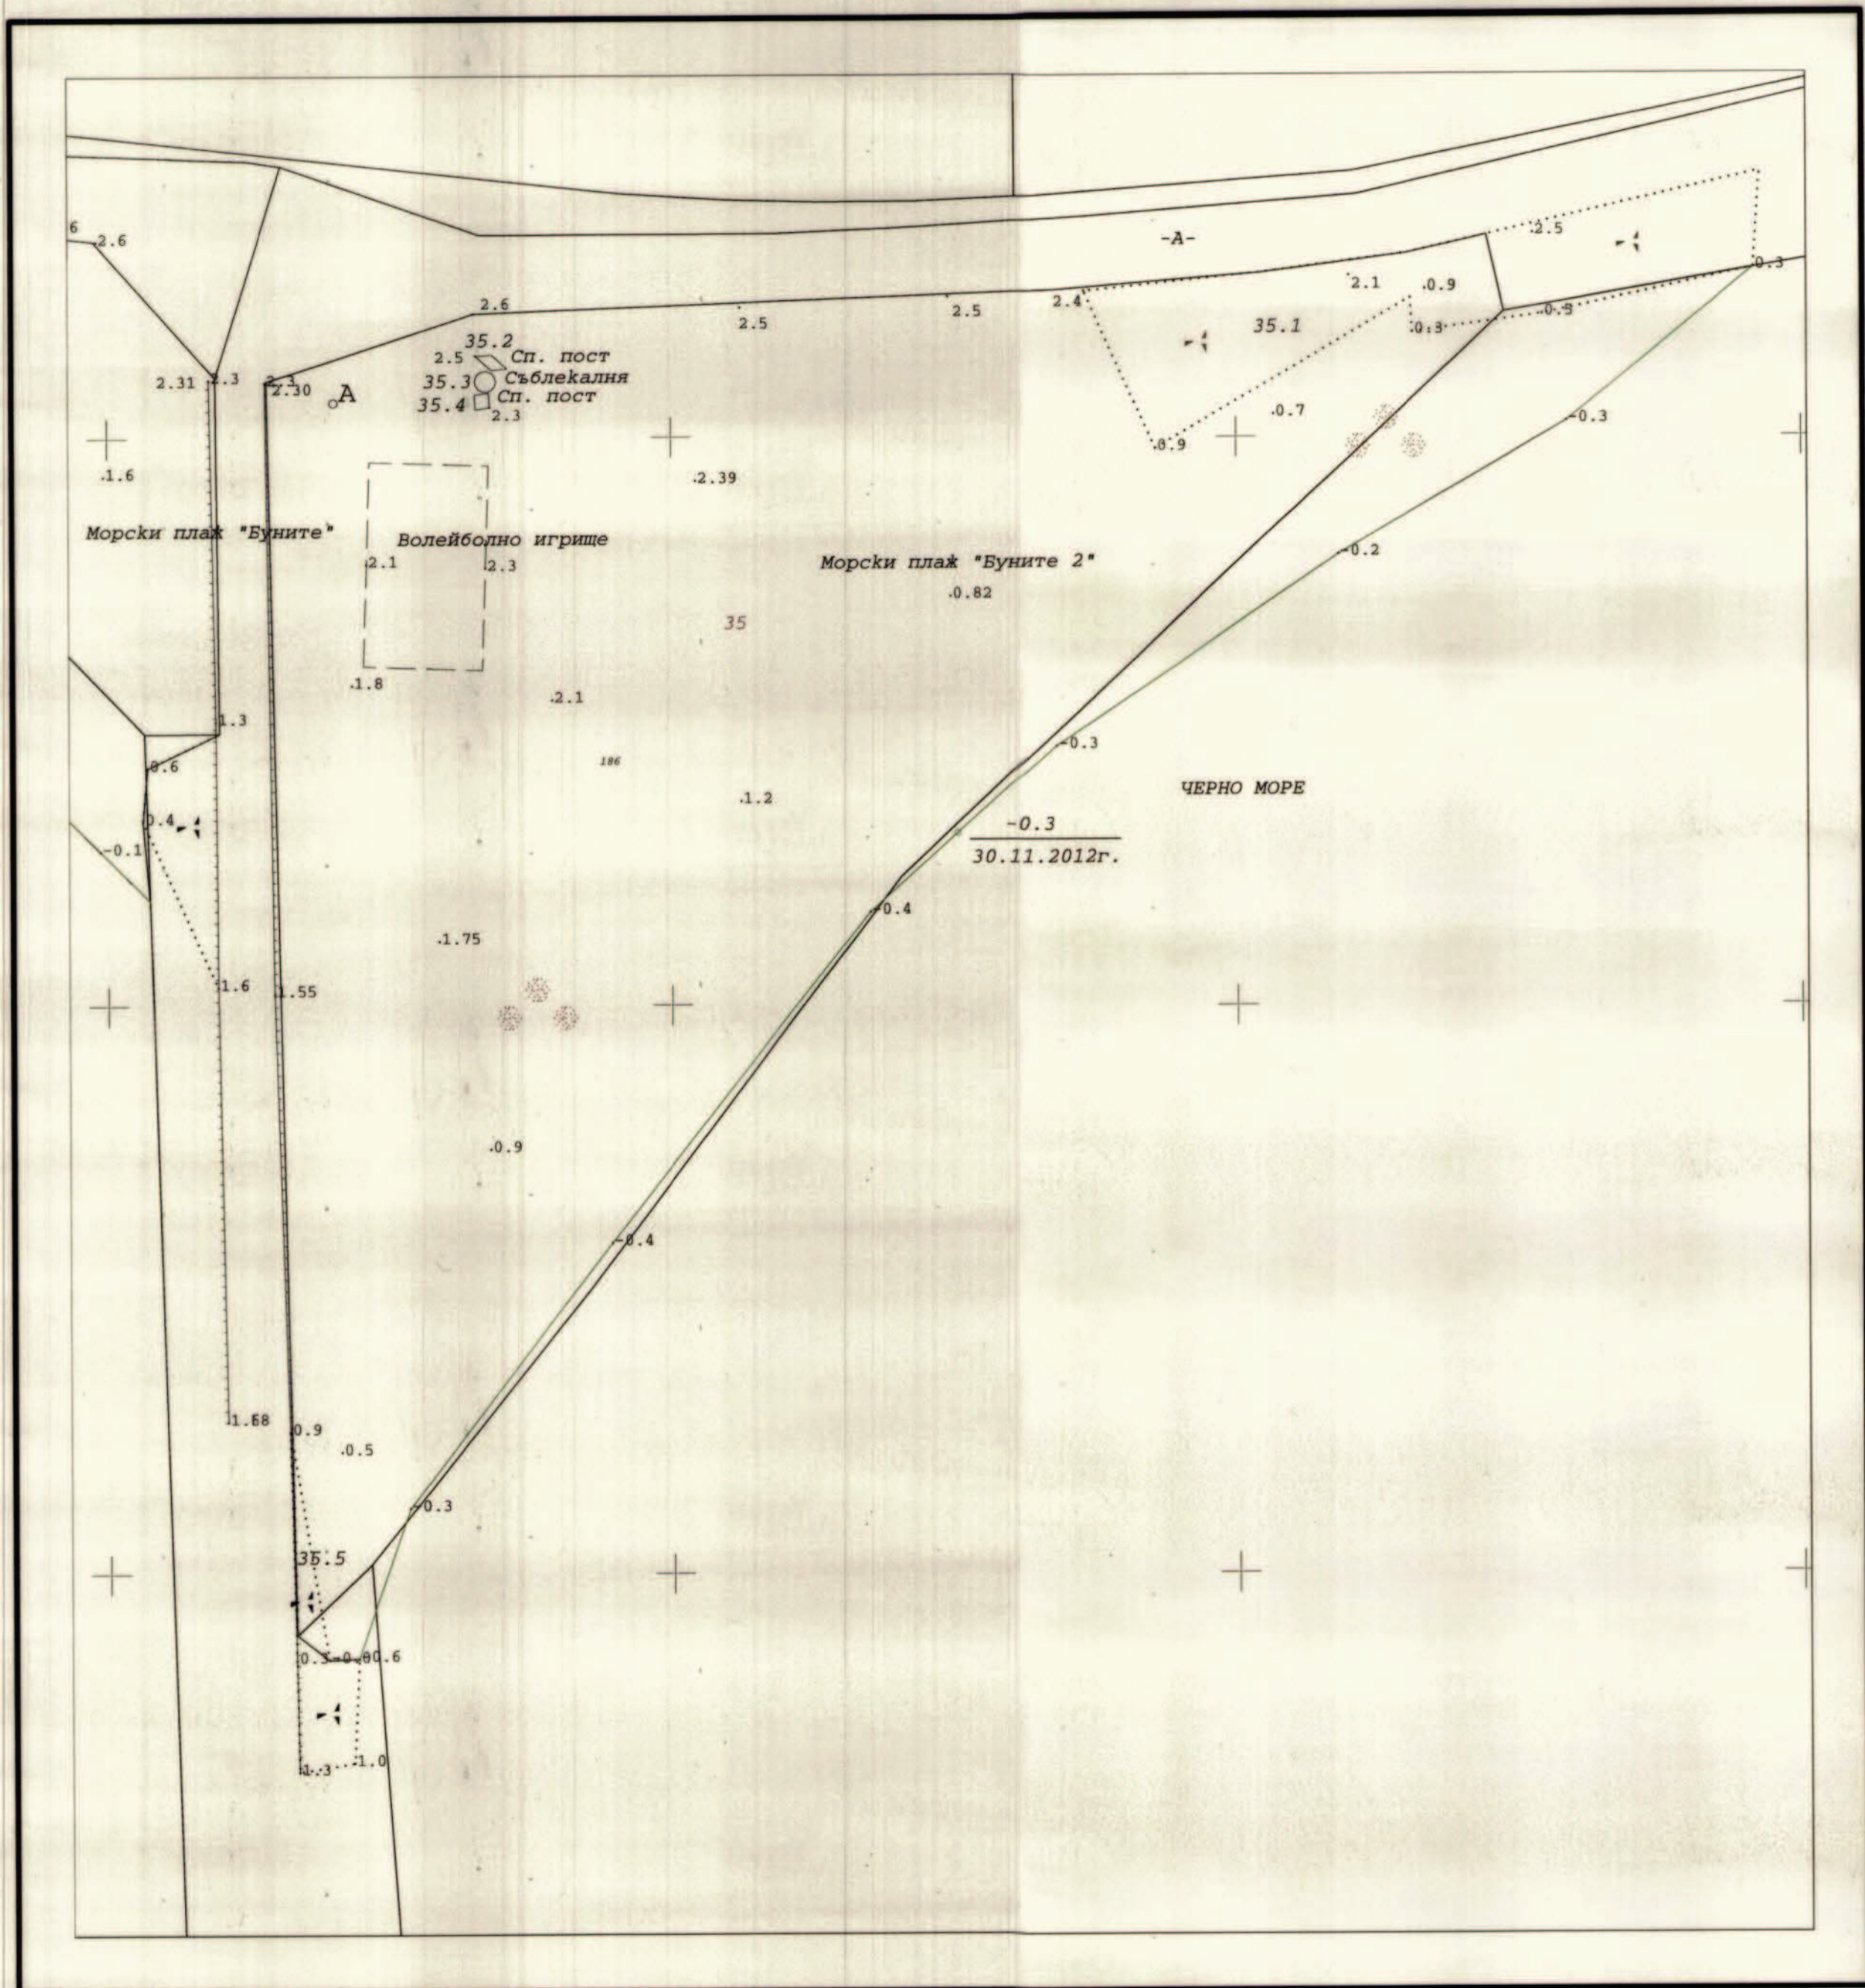

Координатна система 1970г.  
Височинна система Балтийска

# СПЕЦИАЛИЗИРАНА КАРТА

10135, гр. Варна, общ. Варна, обл. Варна

Обект: Морски плаж No 25 - 10135.2536.186 "Буните 2"

МРРЕ-Агенция по геодезия, картография и кадастър  
Дата: Януари, 2013г.

1:500  
1cm=5m

Изпълнител: "КА МОДЕКС" ВООД  
Правоспособно лице: инж. М. Димиев  
зап. АГКК No300-2-70/12.02.2002г.

ЛП/ Заличен на основание чл.  
59, ал. 1 от ЗЗЛД