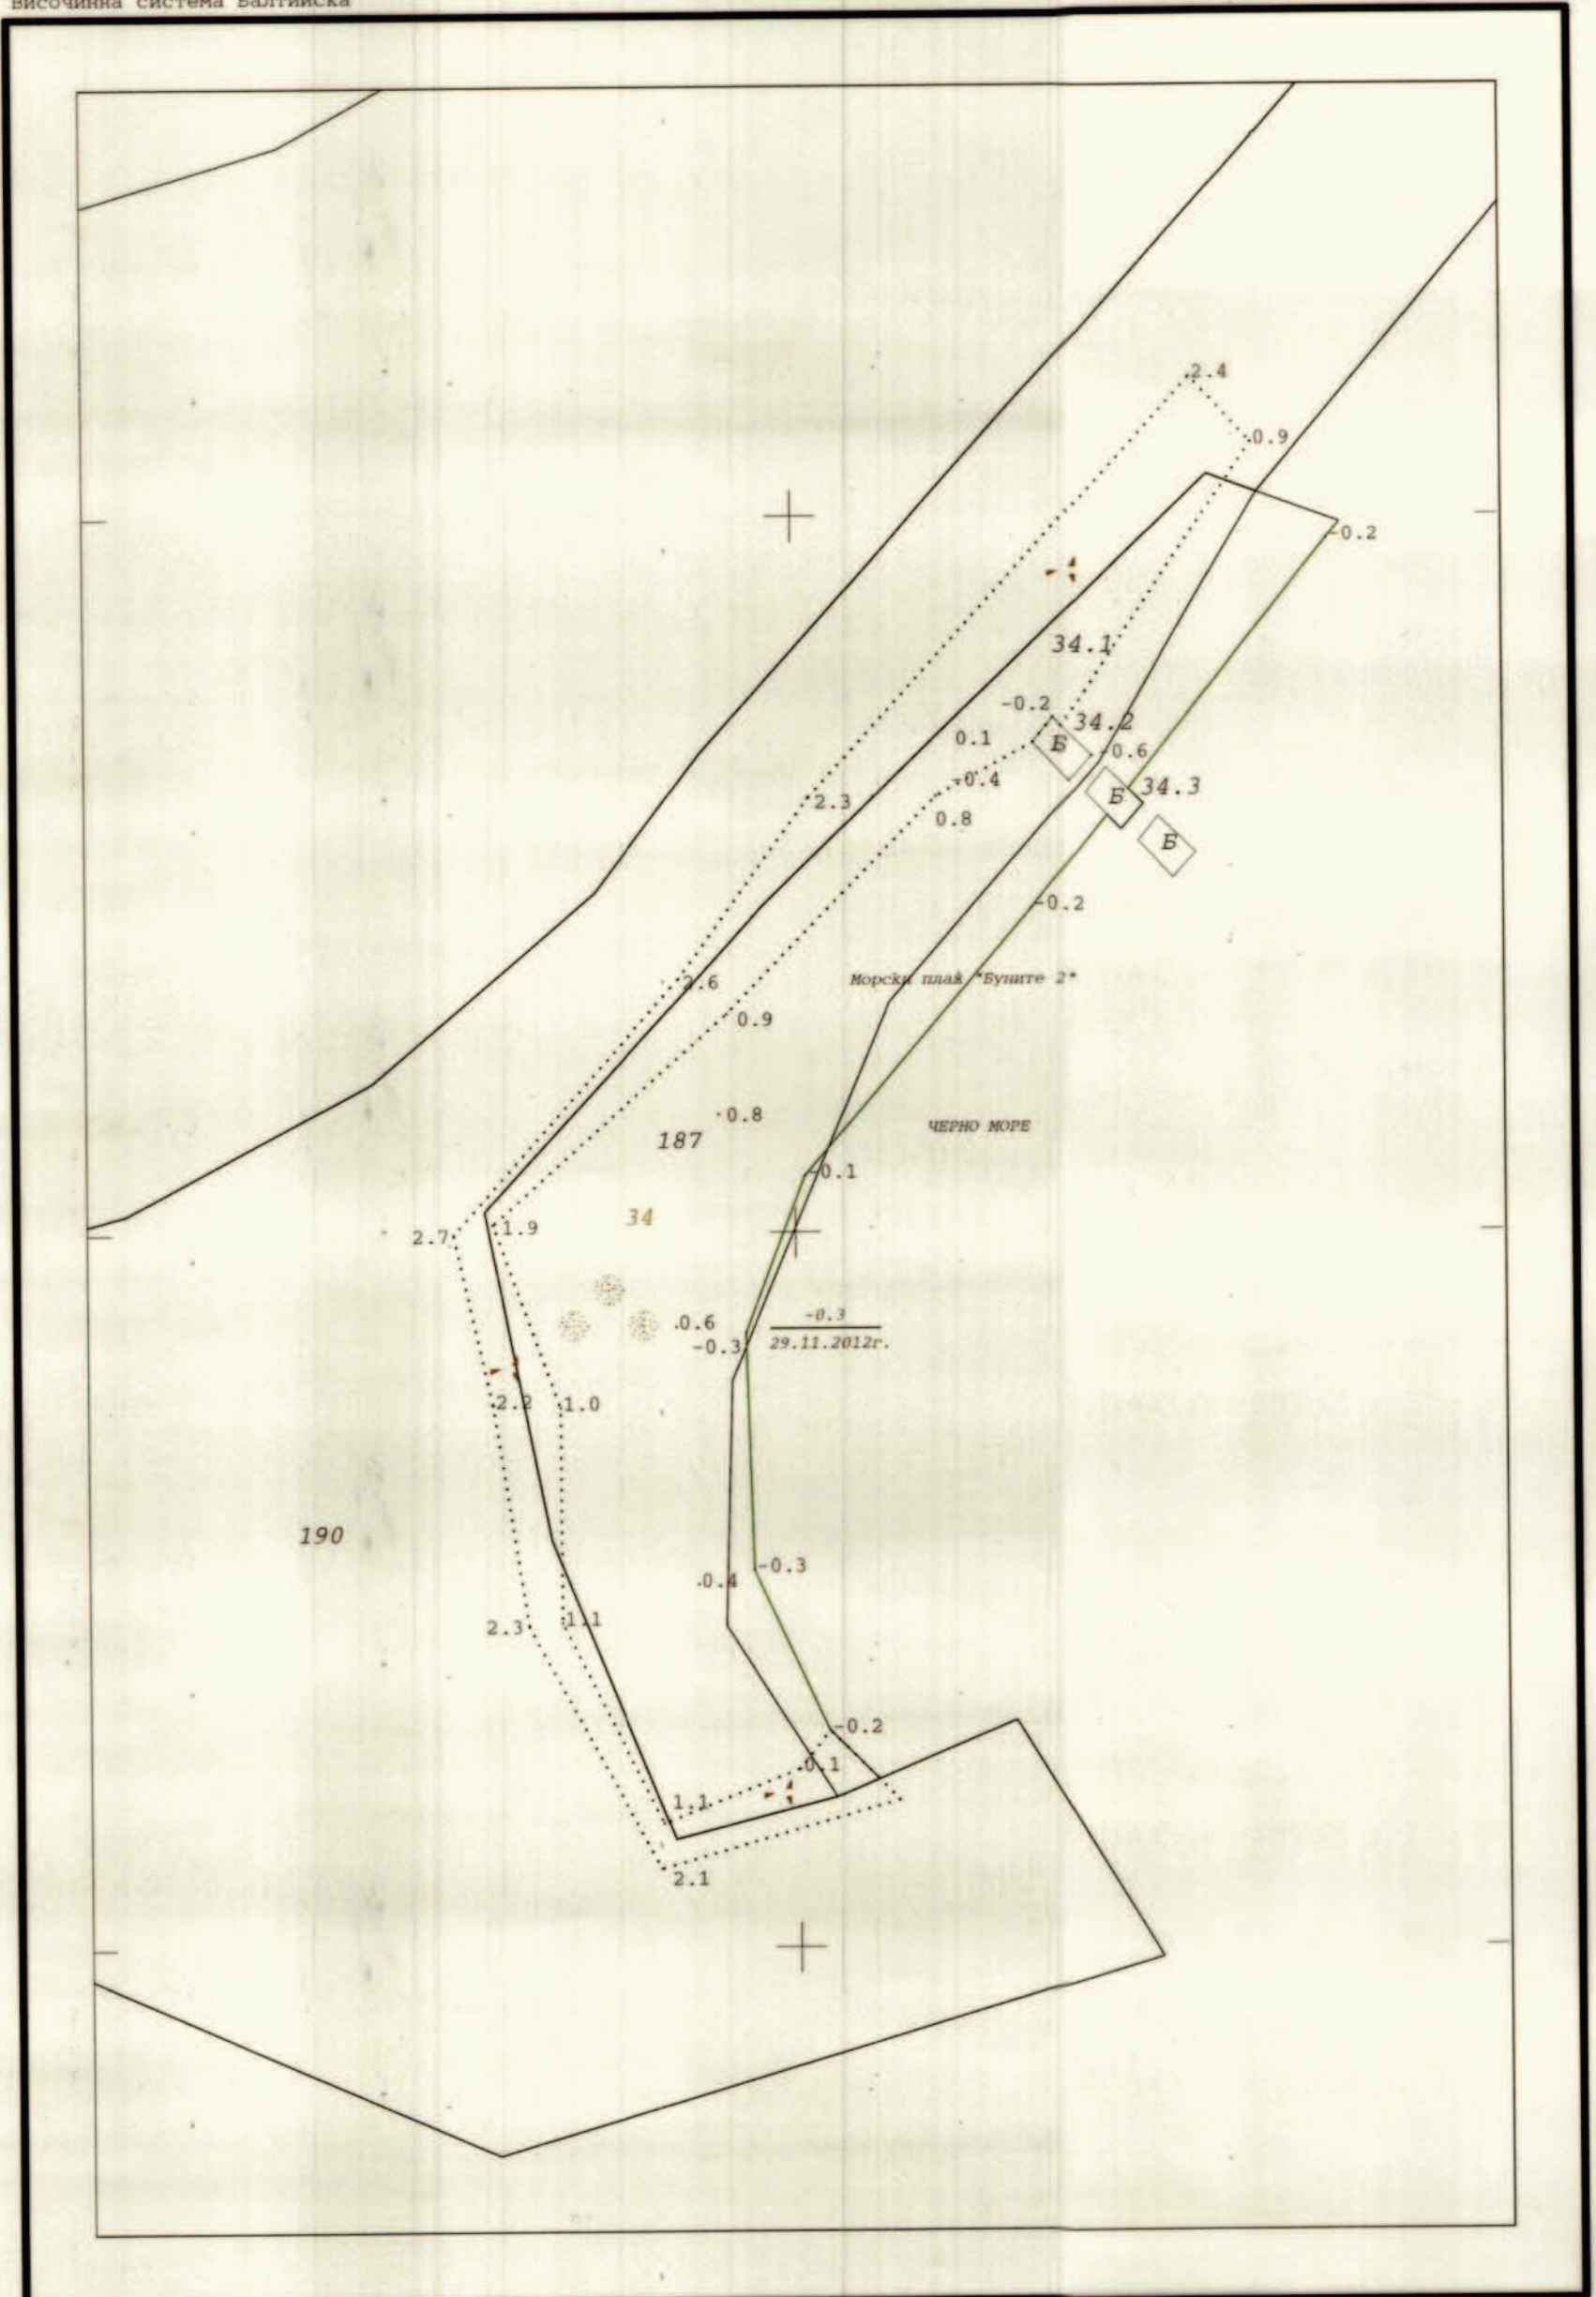

# СПЕЦИАЛИЗИРАНА КАРТА

Обект: Морски плаж No 24 - 10135.2536.187 "Буните 2"

Координатна система 1970г.

Височинна система Балтийска

10135, гр. Варна, общ. Варна, обл. Варна

МРРЕ-Агенция по геодезия, картография и кадастър

Дата: Януари, 2013г.

1:500

1см=5м

Изпълнител: "КА МОДЕКС" ЕООД

Правоспособно лице: инж. М. Димиев

зап. АГКК No300-2-70/12.02.2002г.