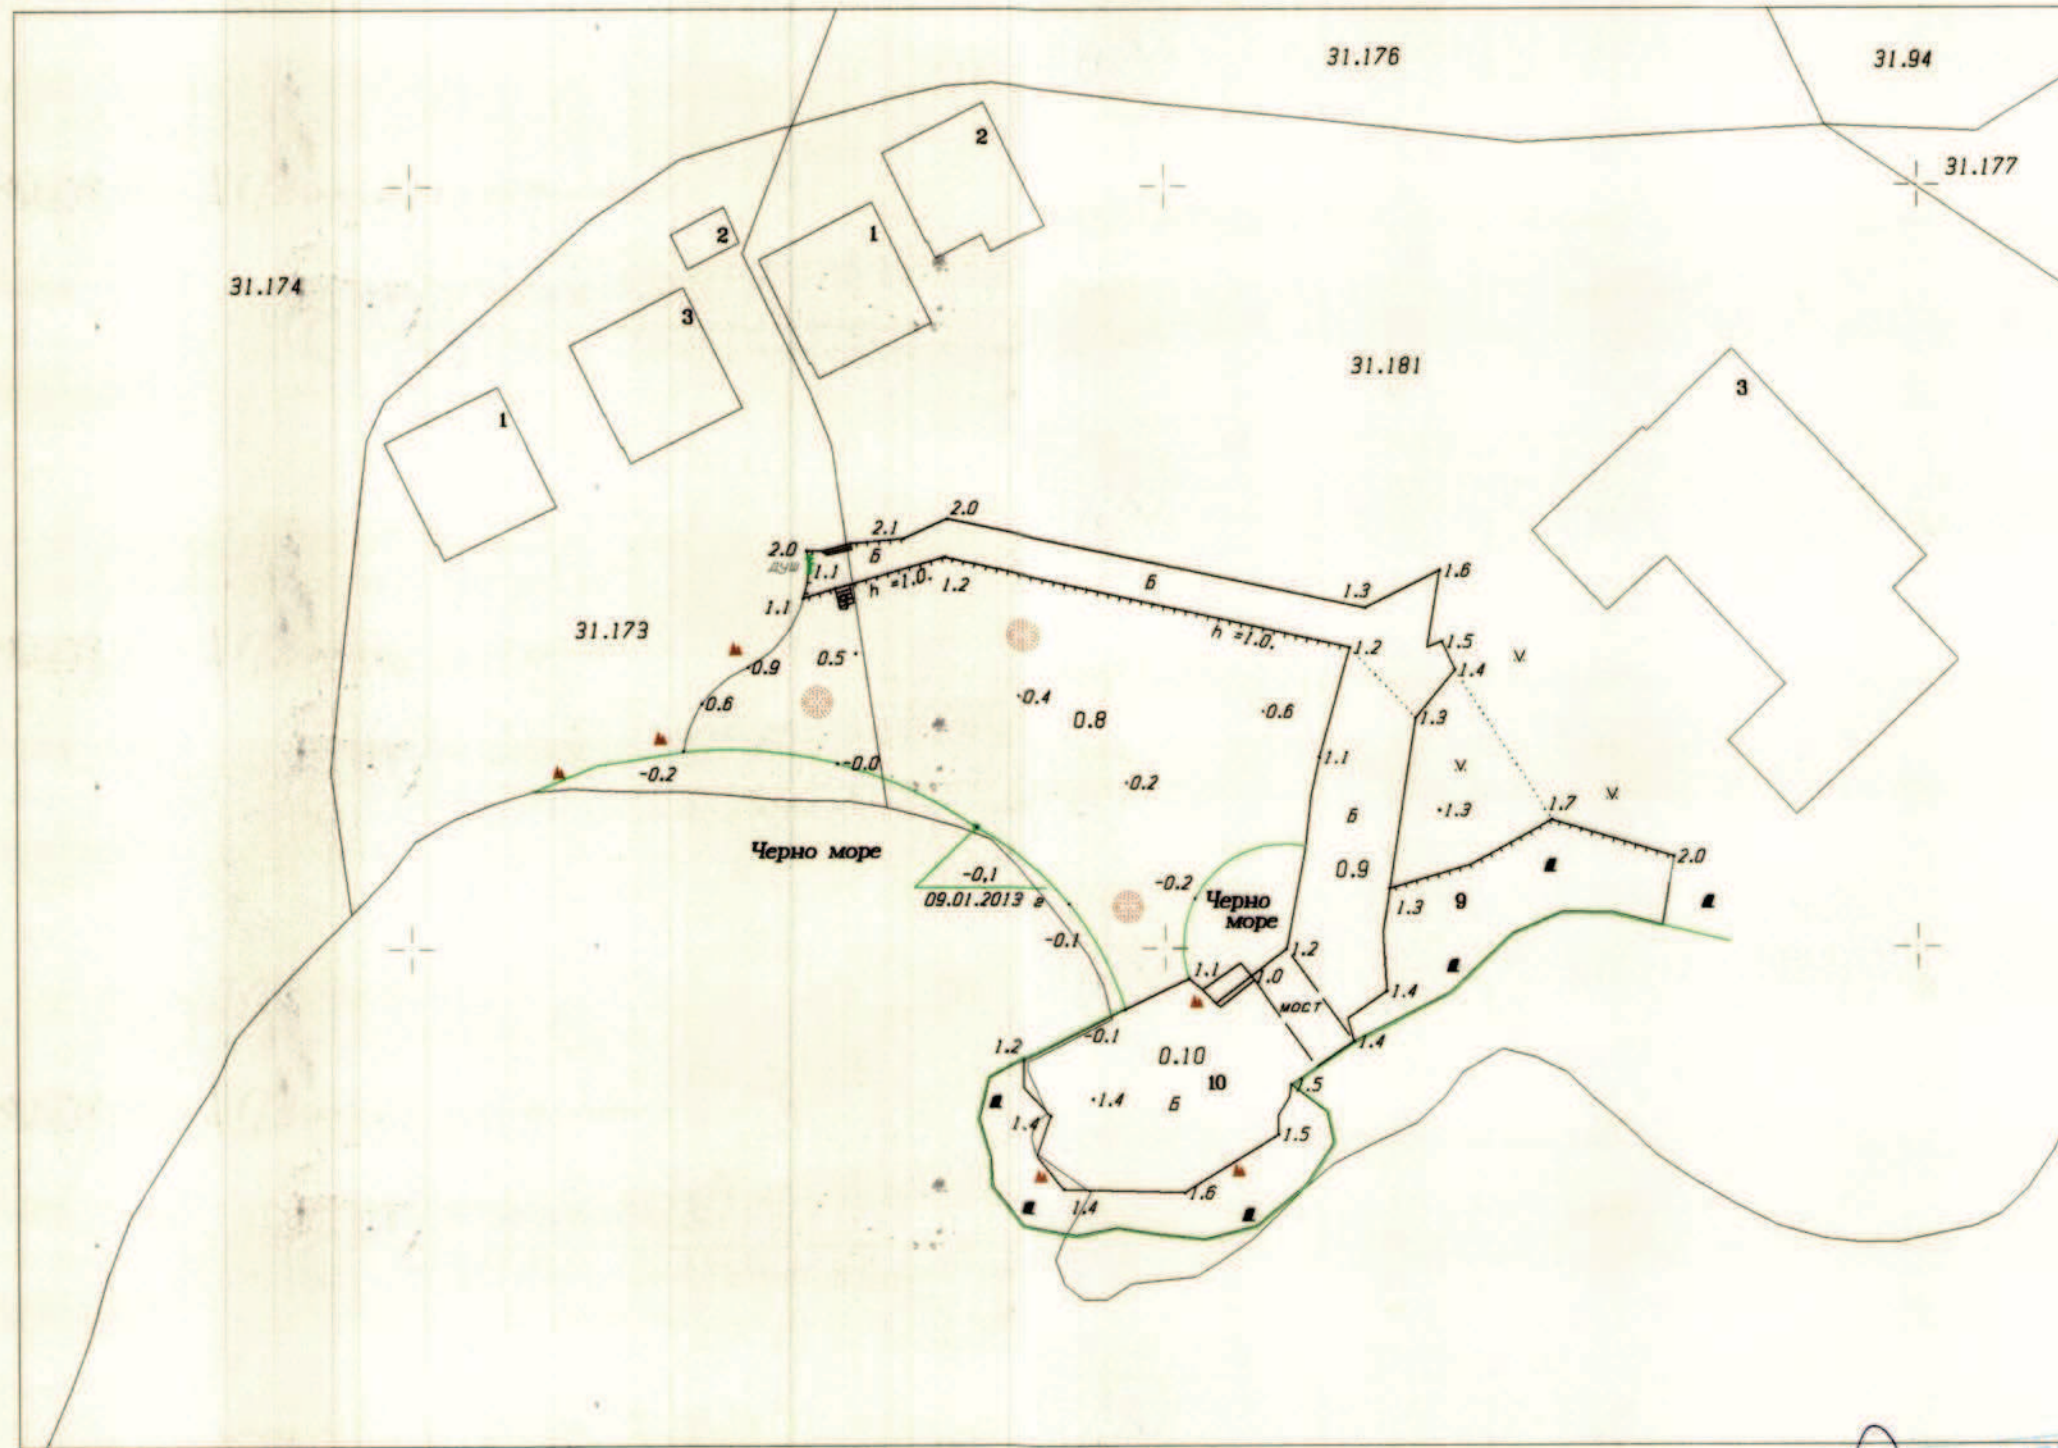

Координатна система 1970 г.
Височинна система Балтийска

СПЕЦИАЛИЗИРАНА КАРТА на морски плаж "Тауклиман"

65543 - с.Свети Никола
общ.Каварна, обл.Добрич

2013 г.

МРРБ - АГЕНЦИЯ ПО КАДАСТЪРА
СЛУЖБА ПО КАДАСТЪРА - ДОБРИЧ
Пратен с протокол № 4 от 14.12.2013 г.
ПРЕДСЕДАТЕЛ НА КОМИСИЯТА

/П/ Заличен на
основание чл. 59,
ал. 1 от ЗЗЛД

1:500
1 см = 5 м

Изработил: "Шуменски
Управител: /П/ Заличен на
основание чл. 59,
ал. 1 от ЗЗЛД