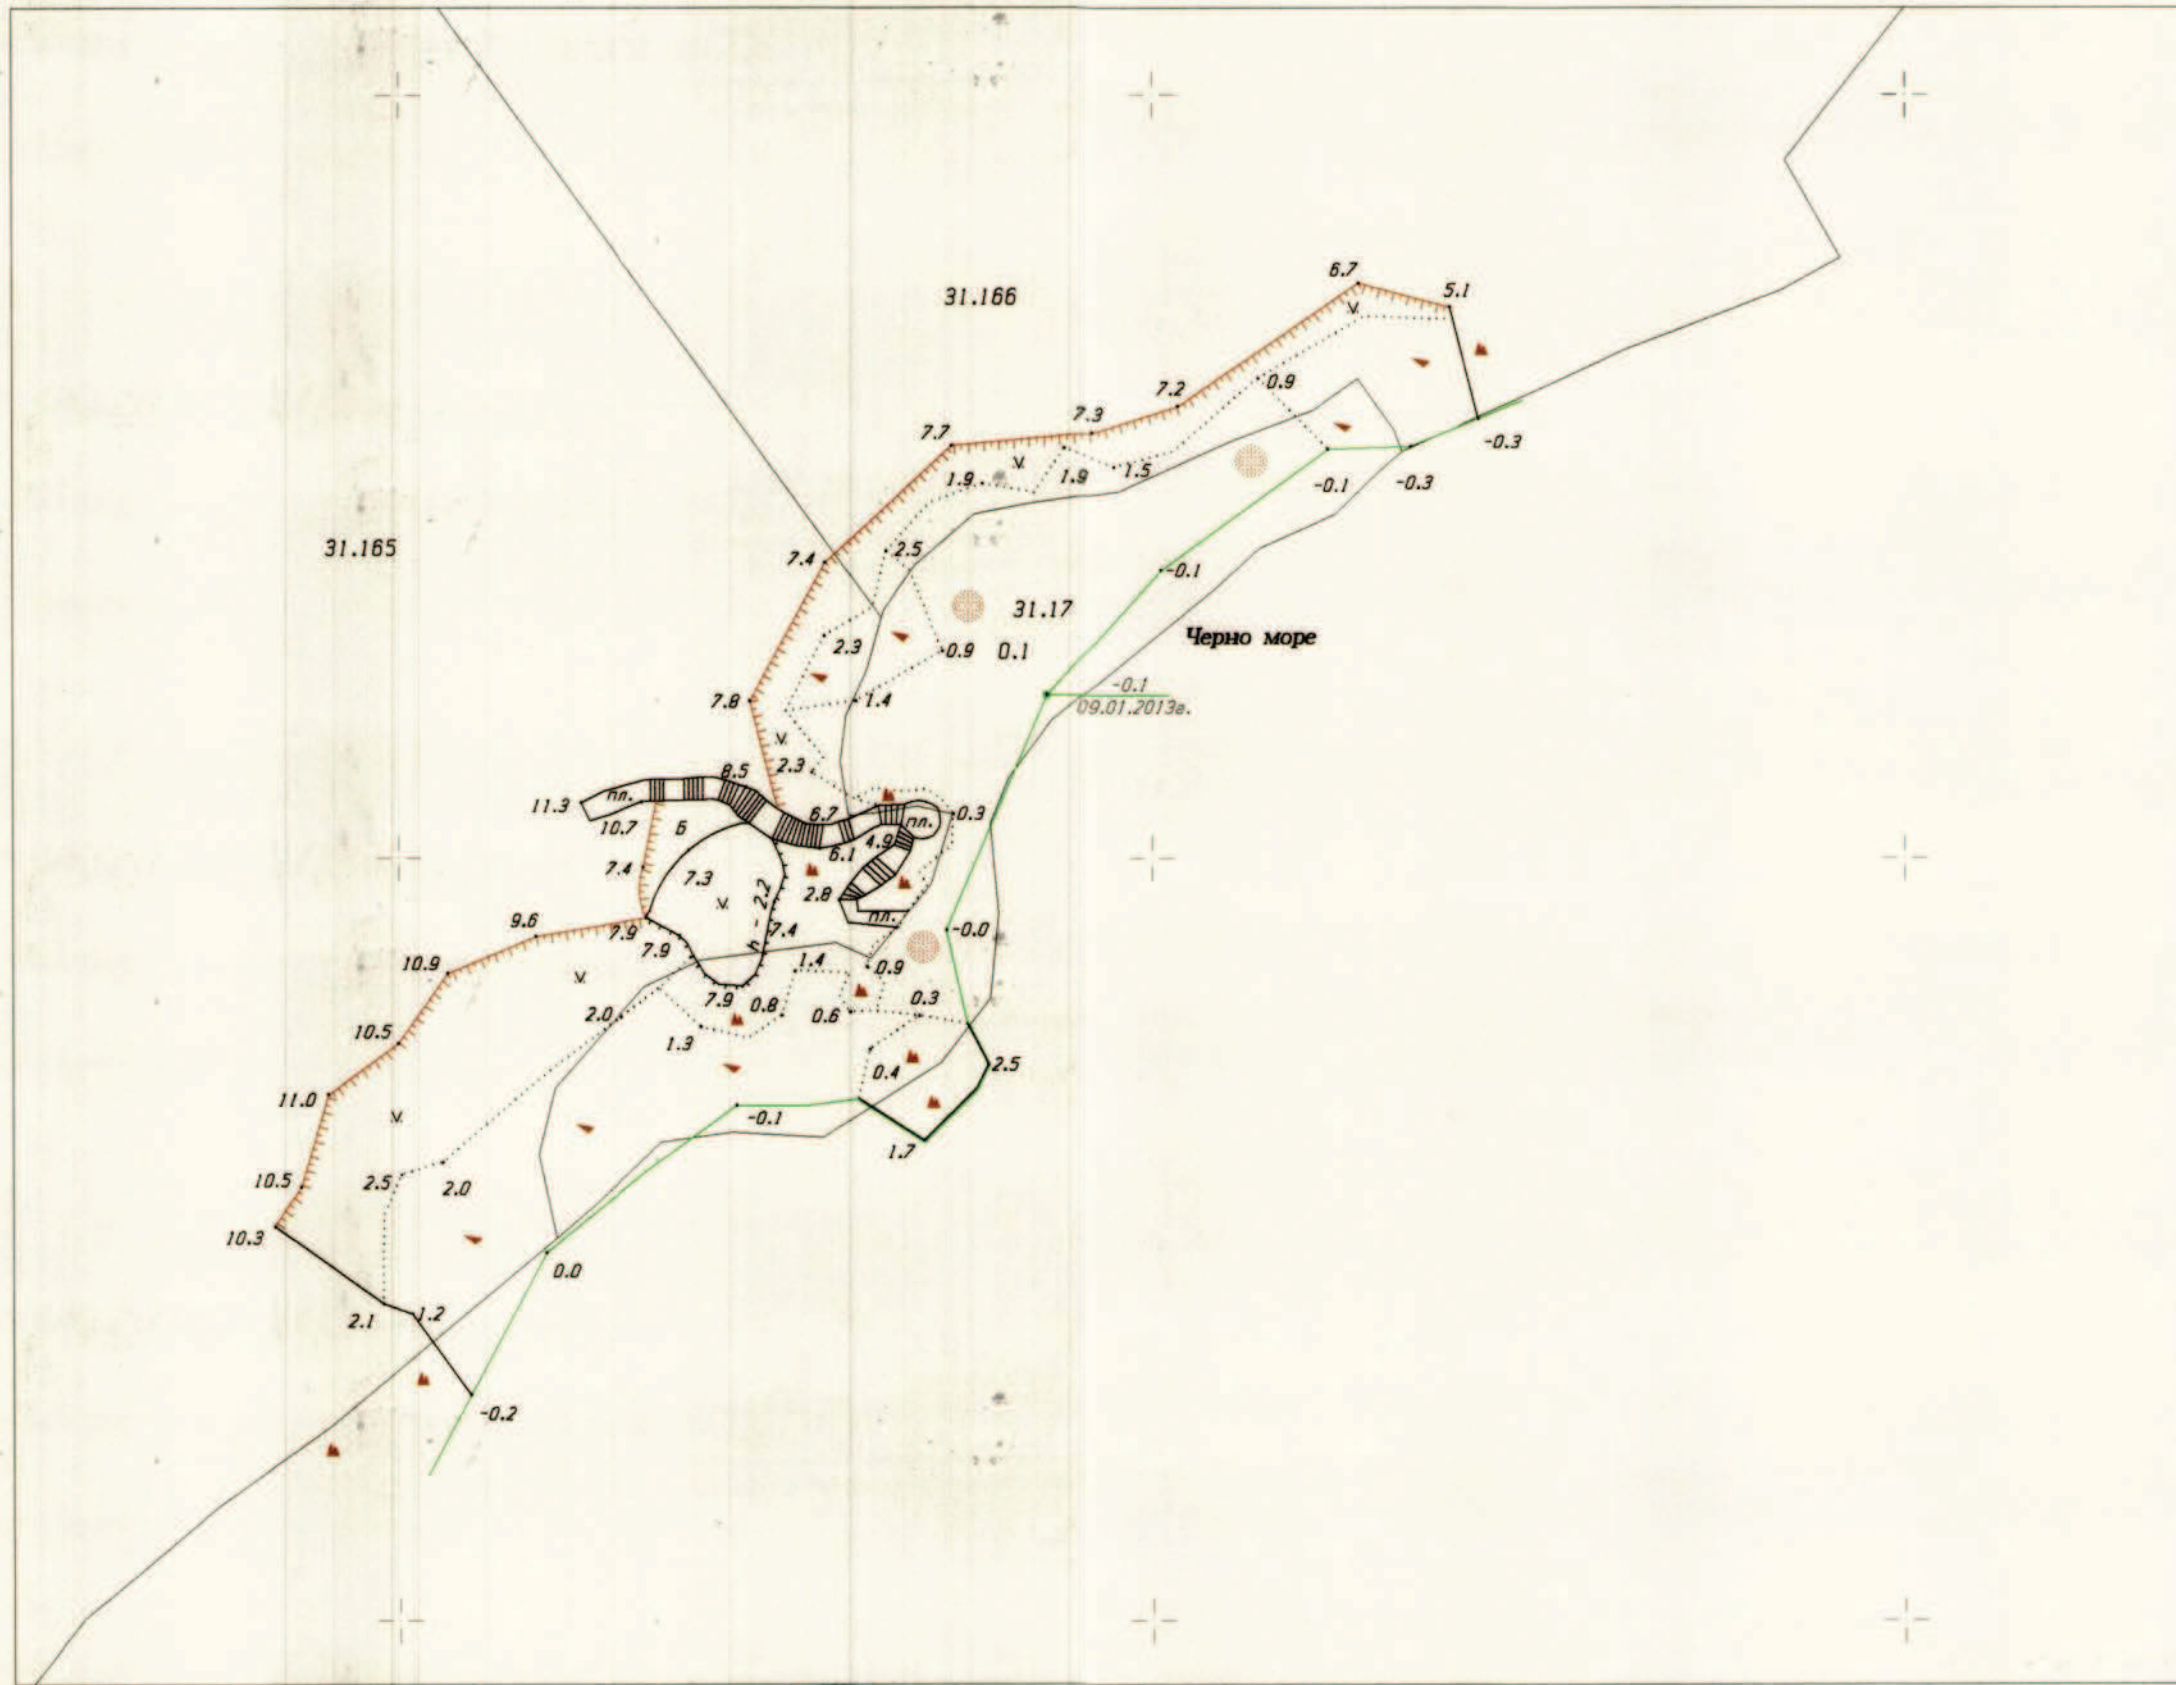

СПЕЦИАЛИЗИРАНА КАРТА

Координатна система 1970 г.  
Височинна система Балтийска

на морски плаж " Русалка - Малък плаж "

65543 - с.Свети Никола  
общ.Каварна, обл.Добрич

2013 г

АГЕНЦИЯ ПО КАДАСТЪРА  
СЛУЖБА ПО КАДАСТЪРА - ДОБРИЧ  
Прнет с протокол № 4 от 14-15.06.2013 г.  
ПРЕДСЕДАТЕЛ НА КОМИСИЯТА /П/ Заличен на  
основание чл.  
59, ал. 1 от ЗЗЛД

1:500  
1cm=5m

Изработил "Шуменски кадастър" ЕООЛ  
Управител

/П/ Заличен на  
основание чл. 59,  
ал. 1 от ЗЗЛД