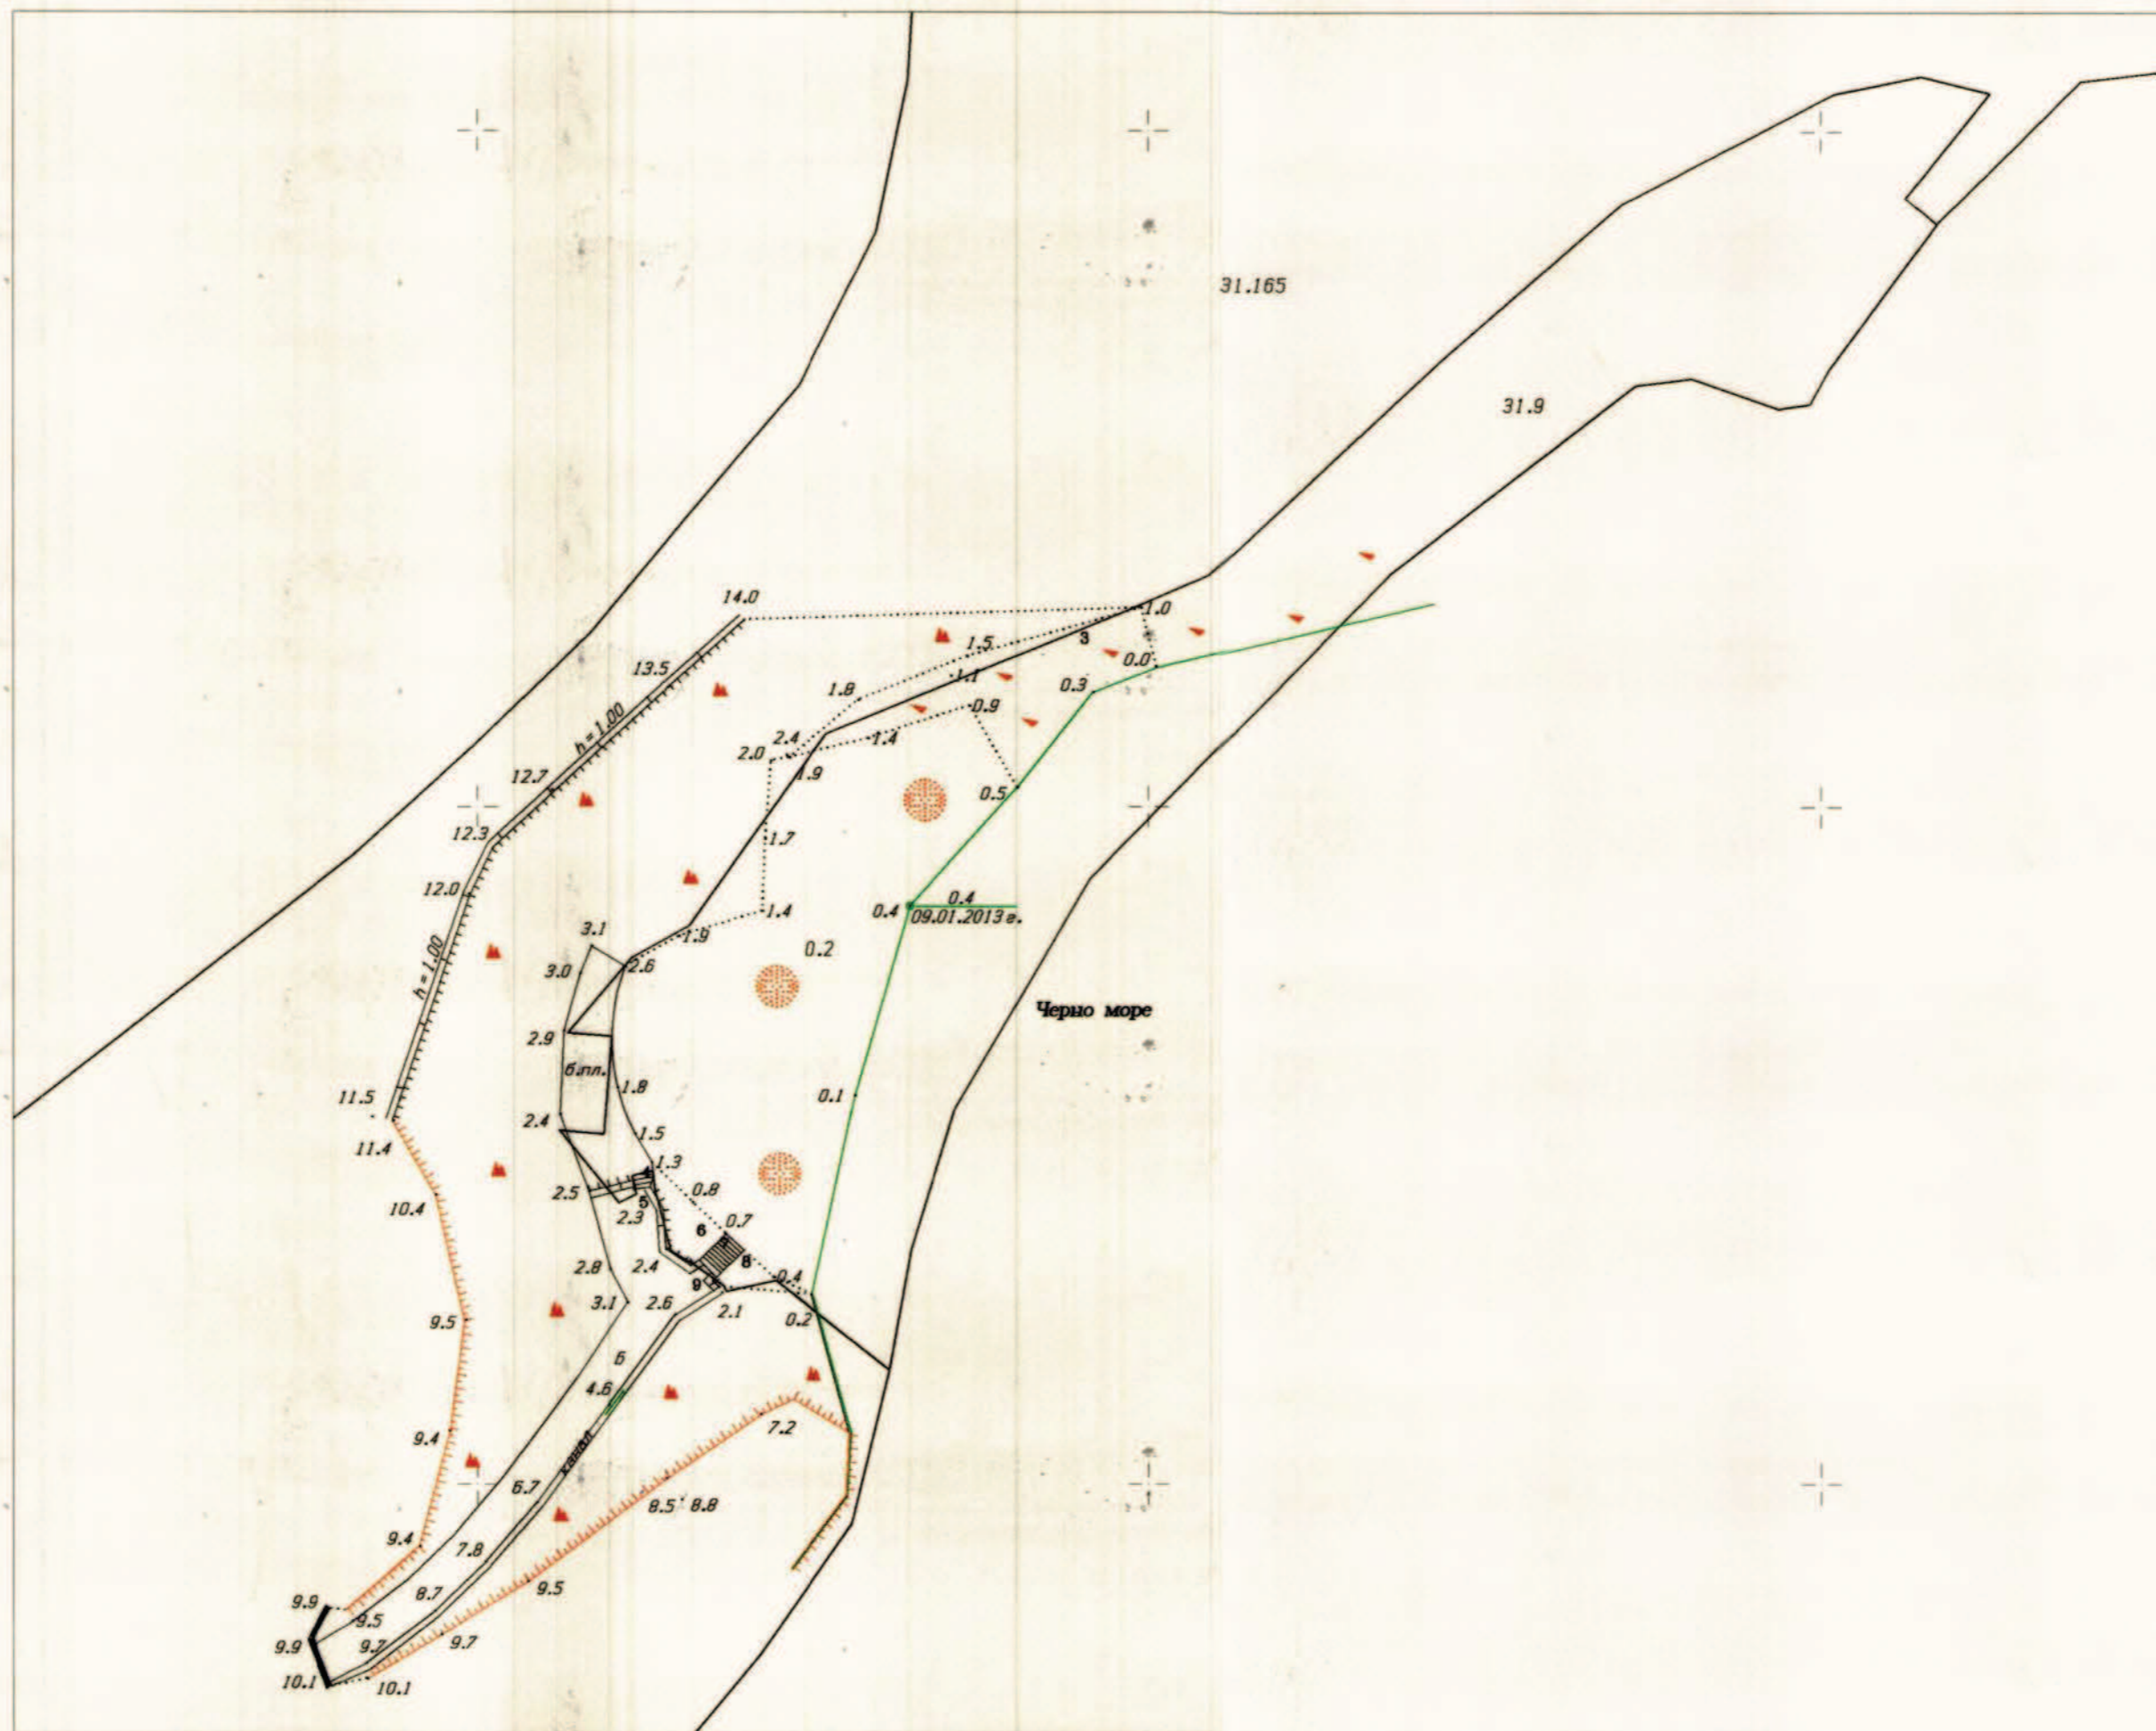

СПЕЦИАЛИЗИРАНА КАРТА

Координатна система 1970 г.
Височинна система Балтийска

на морски плаж "Русалка - Голям плаж"

65543 - с. Свети Никола,
общ. Каварна, обл. Добрич

2013 г.

1:500
1см=5м

МРРЕ - АГЕНЦИЯ ПО КАДАСТЪРА
СЛУЖБА ПО КАДАСТЪРА - ДОБРИЧ
Приет с протокол № 4 от 14.08.2013 г.
ПРЕДСЕДАТЕЛ НА КОМИСИЯТА

/П/ Заличен
на основание
чл. 59, ал. 1 от
ЗЗЛД

Изработил: "Шуменски кадастър" ЕООД

Управител: /П/ Заличен
на основание
чл. 59, ал. 1
от ЗЗЛД