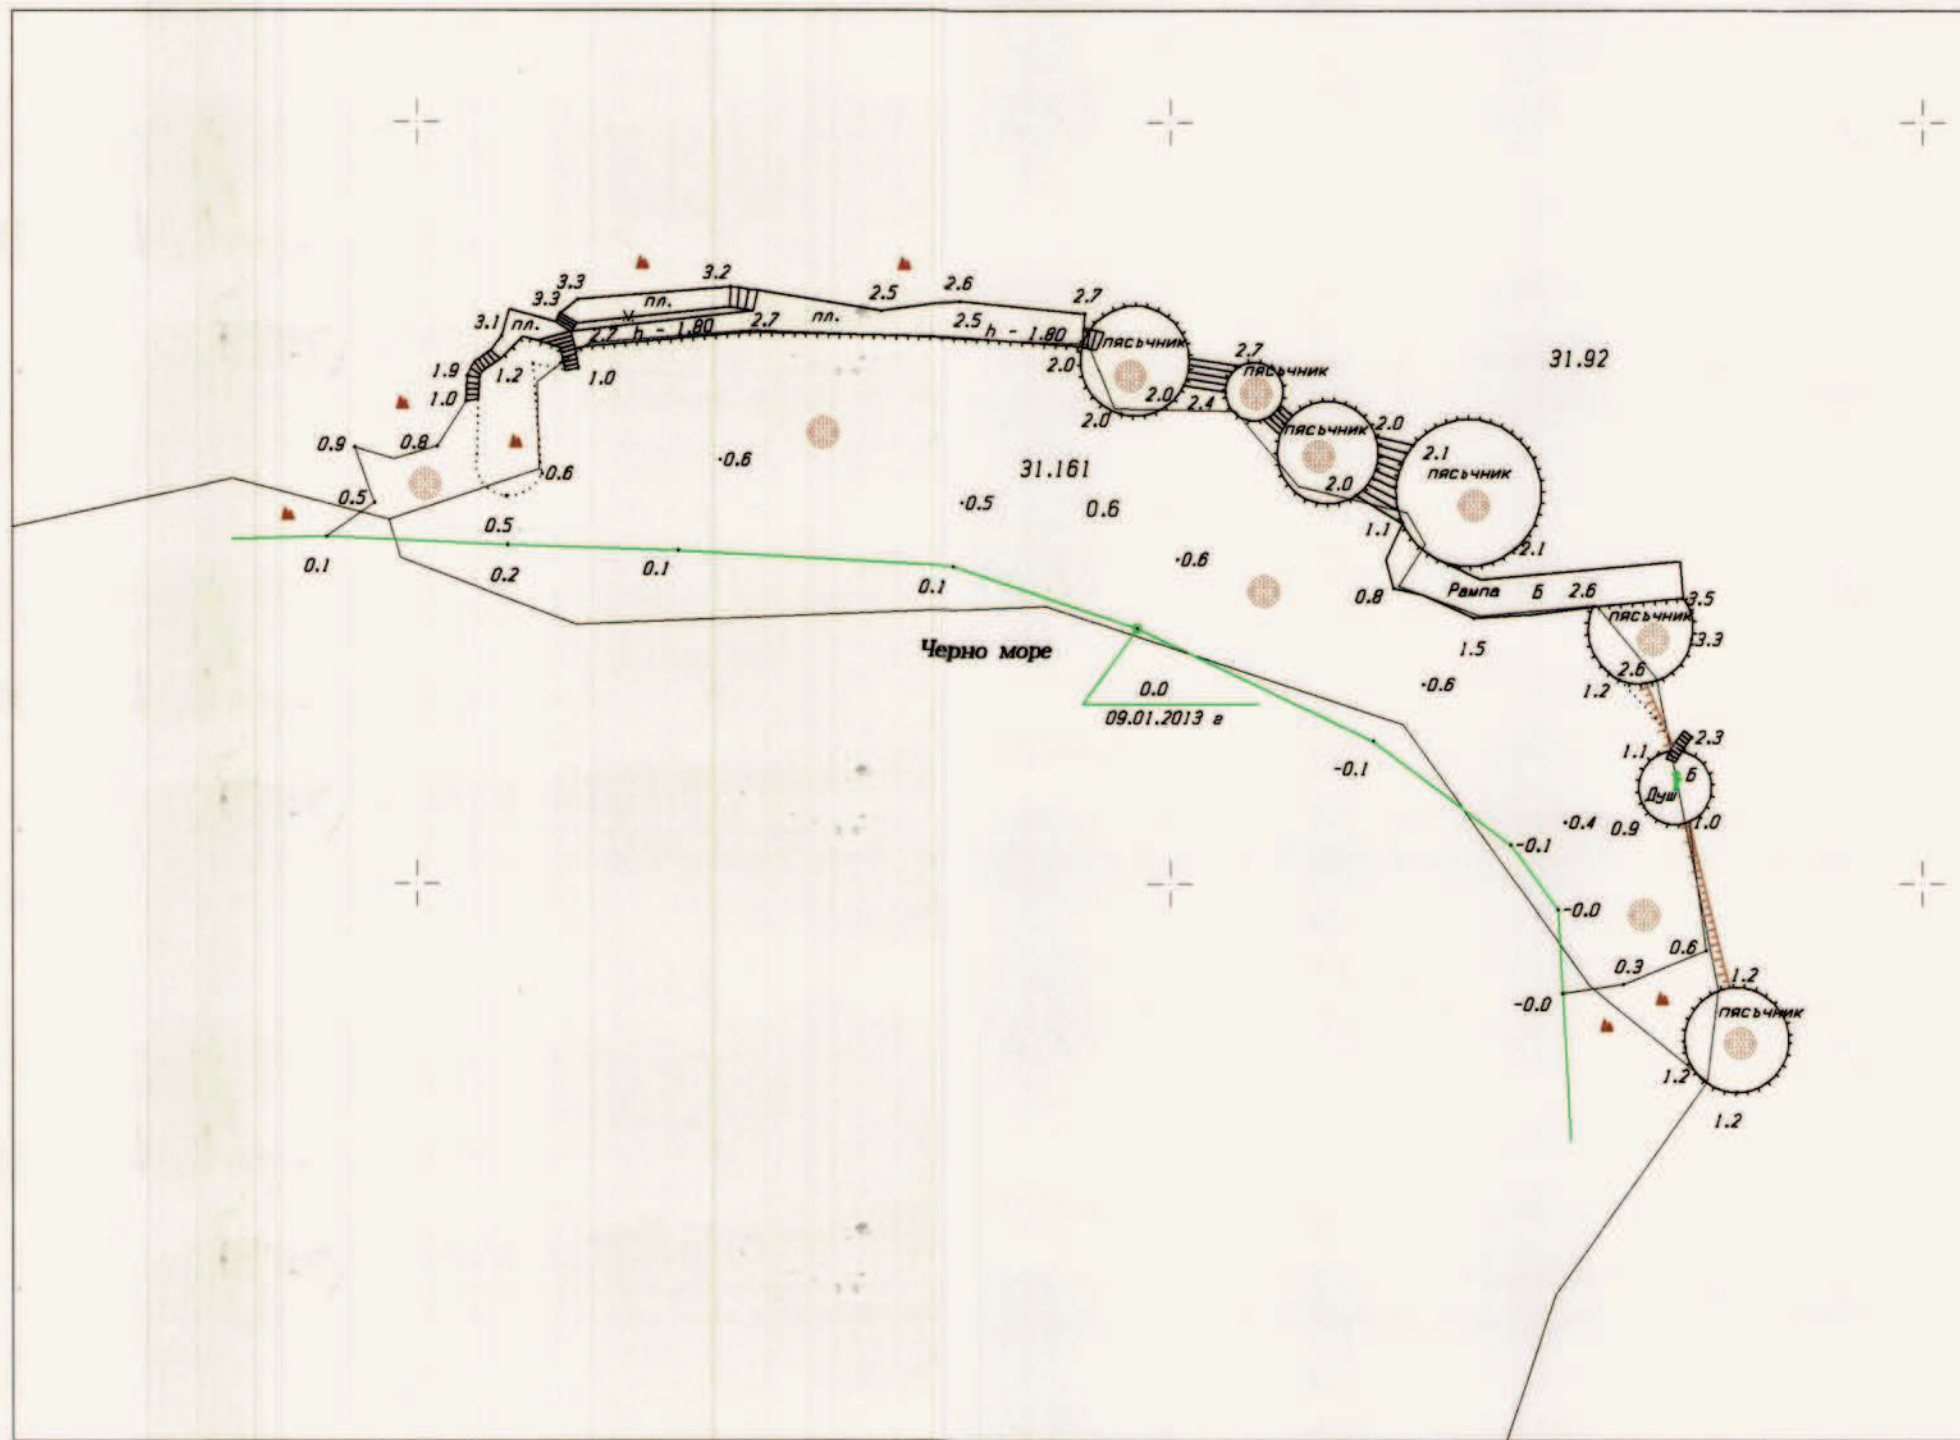

Координатна система 1970 г.
Височинна система Балтийска

СПЕЦИАЛИЗИРАНА КАРТА на морски плаж "Русалка - Централен плаж"

65543 - с.Свети Никола
обш.Каварна, обл. Добрич

2013 г

МРРБ - АГЕНЦИЯ ПО КАДАСТЪРА
СЛУЖБА ПО КАДАСТЪРА - ДОБРИЧ
Приет с протокол № 4 от 14.12.2013 г.
ПРЕДСЕДАТЕЛ НА КОМИСИЯТА

/П/ Заличен на
основание чл. 59,
ал. 1 от ЗЗЛД

1:500
1cm=5m

Изработил: "Шуменски кадастр" ЕООД
Управител: /П/ Заличен на

основание чл. 59,
ал. 1 от ЗЗЛД