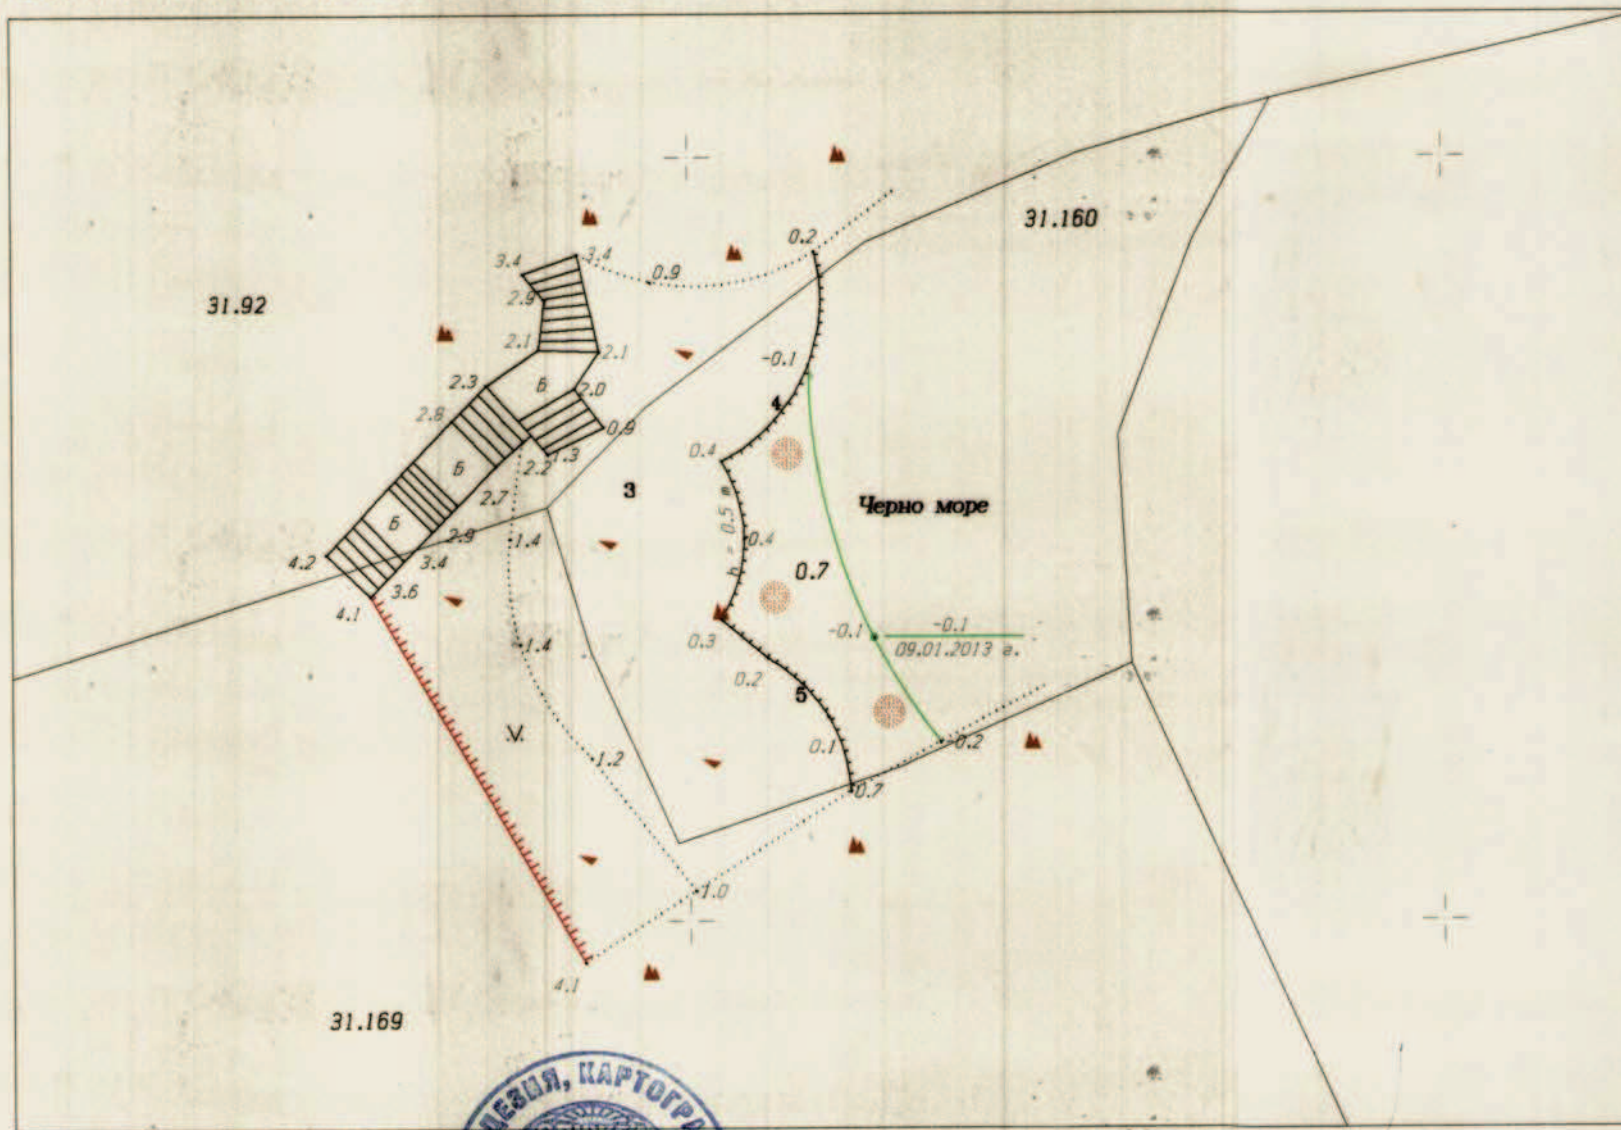

СПЕЦИАЛИЗИРАНА КАРТА

Координатна система 1970 г.
Височинна система Балтийска

на морски плаж "Русалка - Бейби плаж"

65543 - с. Свети Никола,
обш. Каварна, обл. Добрич

2013 г.

1:250
1cm = 2.50m

Изработил: "Шуменски кадастър" ЕООД

Управител: ...

/П/ Заличен на основание
чл. 59, ал. 1 от ЗЗЛД

МРРБ - АГЕНЦИЯ ПО КАДАСТЪРА
СЛУЖБА ПО КАДАСТЪРА - ДОБРИЧ

Проект с протокол № 4 от 11.09.2013 г.

ПРЕДСЕДАТЕЛ НА КОМИСИЯТА...

/П/ Заличен на основание
чл. 59, ал. 1 от ЗЗЛД