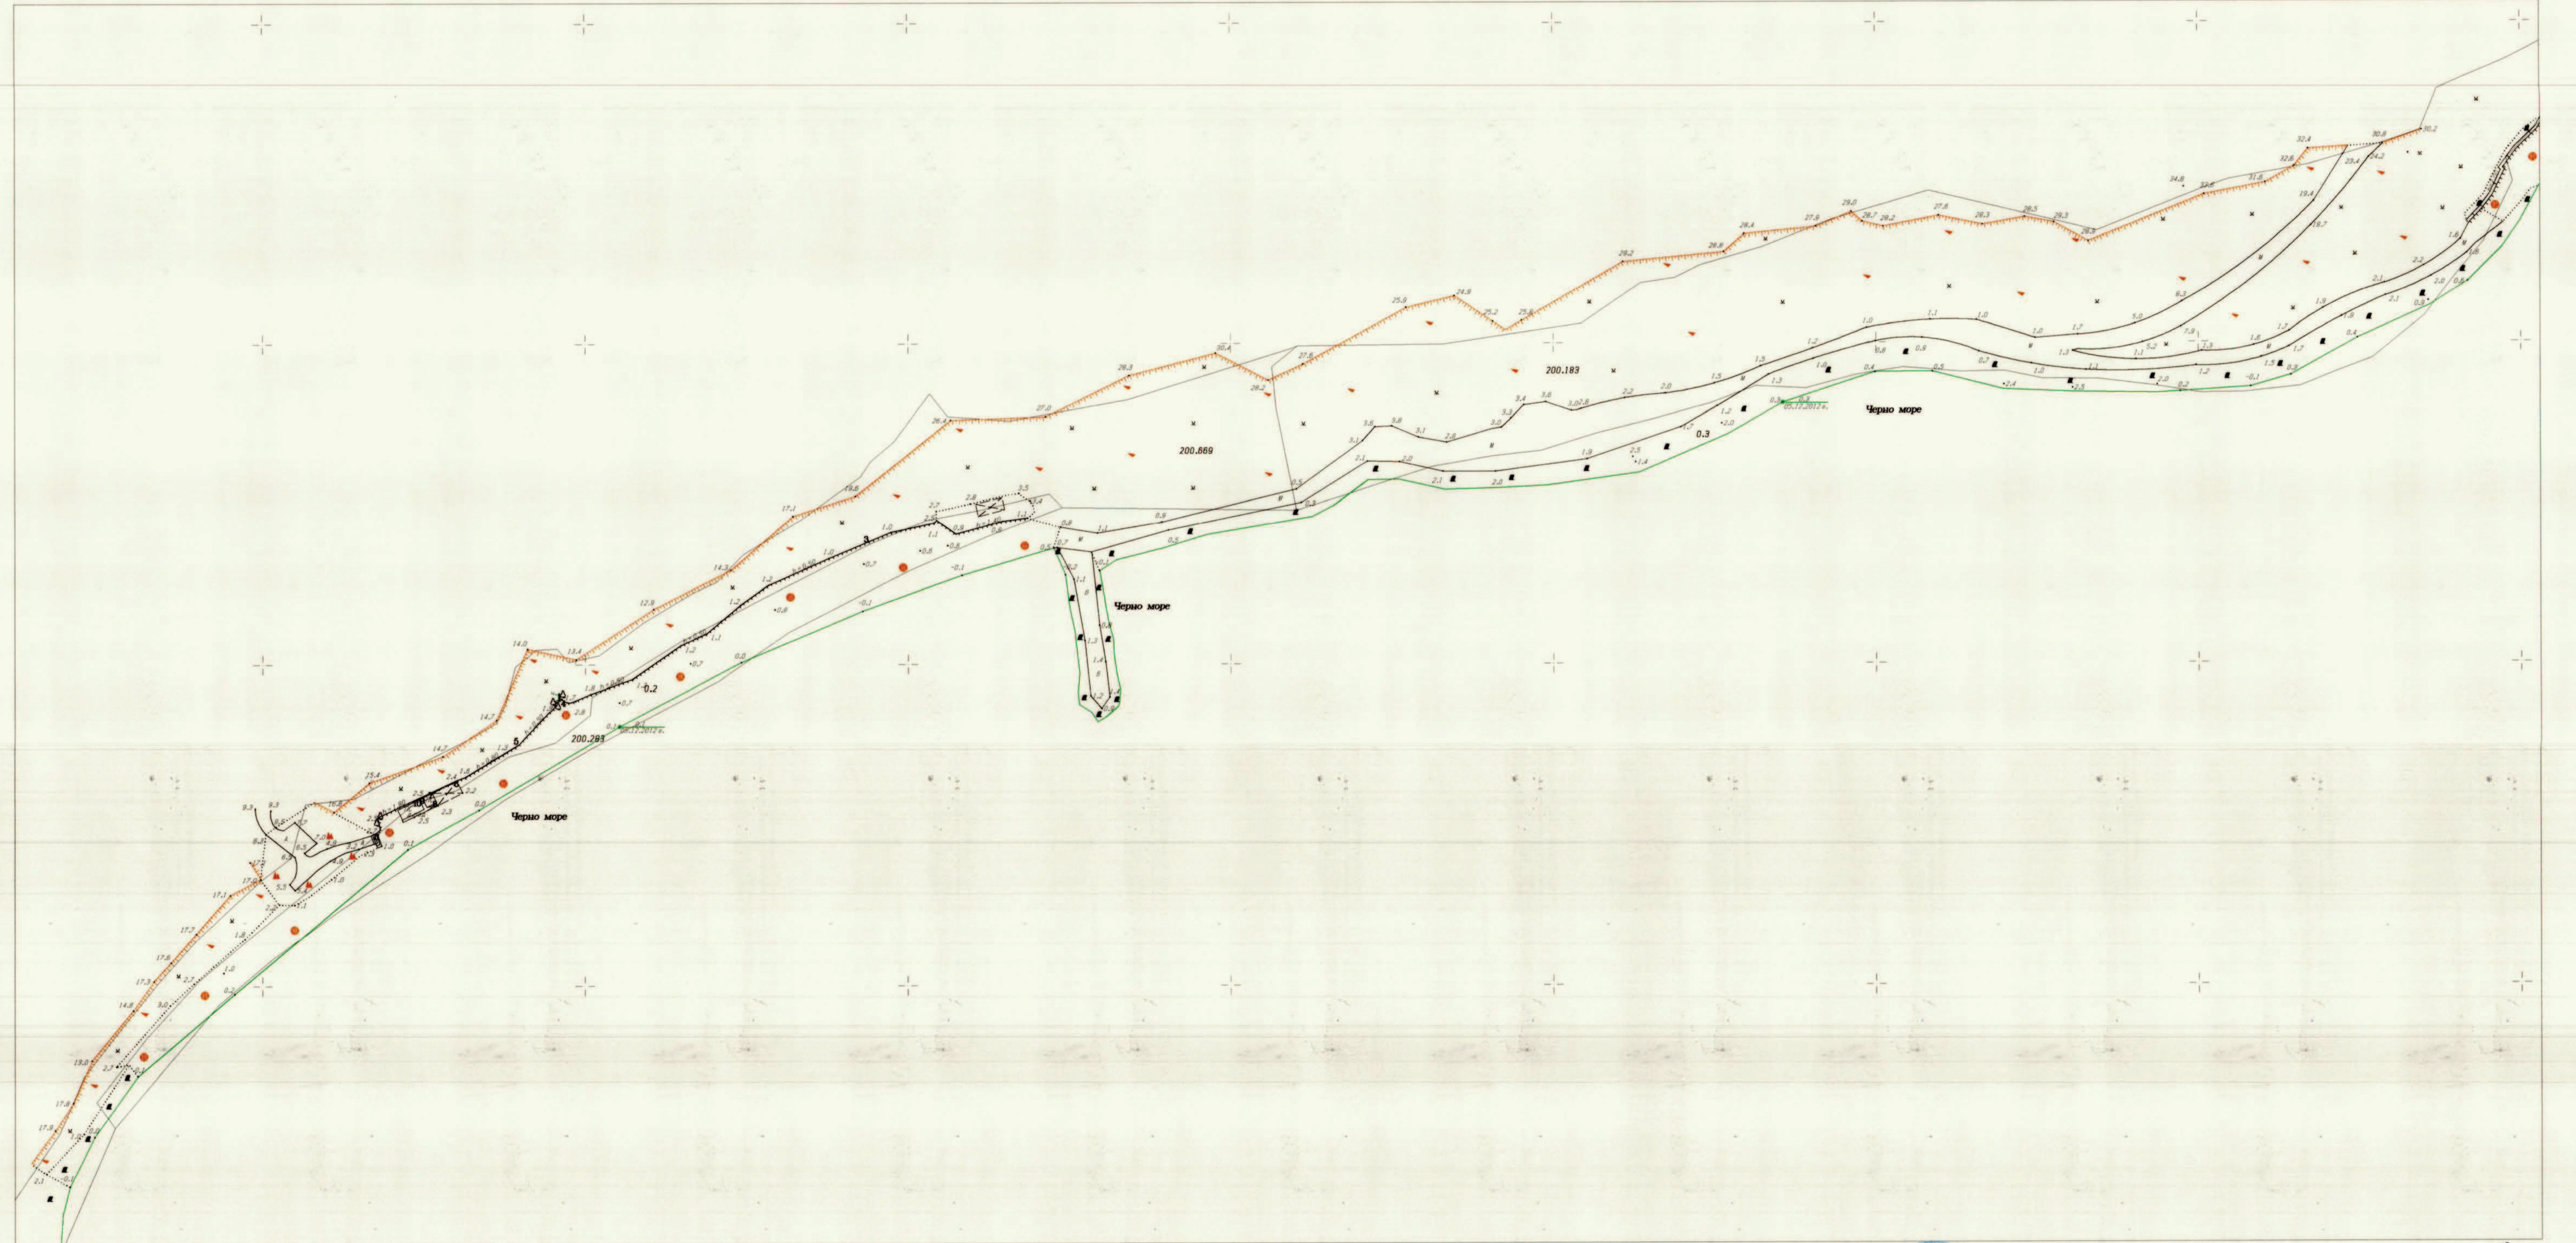

СПЕЦИАЛИЗИРАНА КАРТА
на морски плаж "Божурец - Топола 2"

МРРЕ - АГЕНЦИЯ ПО КАДАСТЪРА
СЛУЖБА ПО КАДАСТЪРА - ДОРНОЧ
Привет в протокол № 7 от 17.08.13 г.
ПРЕДСЕДАТЕЛ НА КОМИСИЯТА П/У Заличен на
основание чл. 59,
ал. 1 от ЗЗЛД

Изработил: Вицешифт № 1004
Управител: П/У Заличен на
основание чл. 59,
ал. 1 от ЗЗЛД