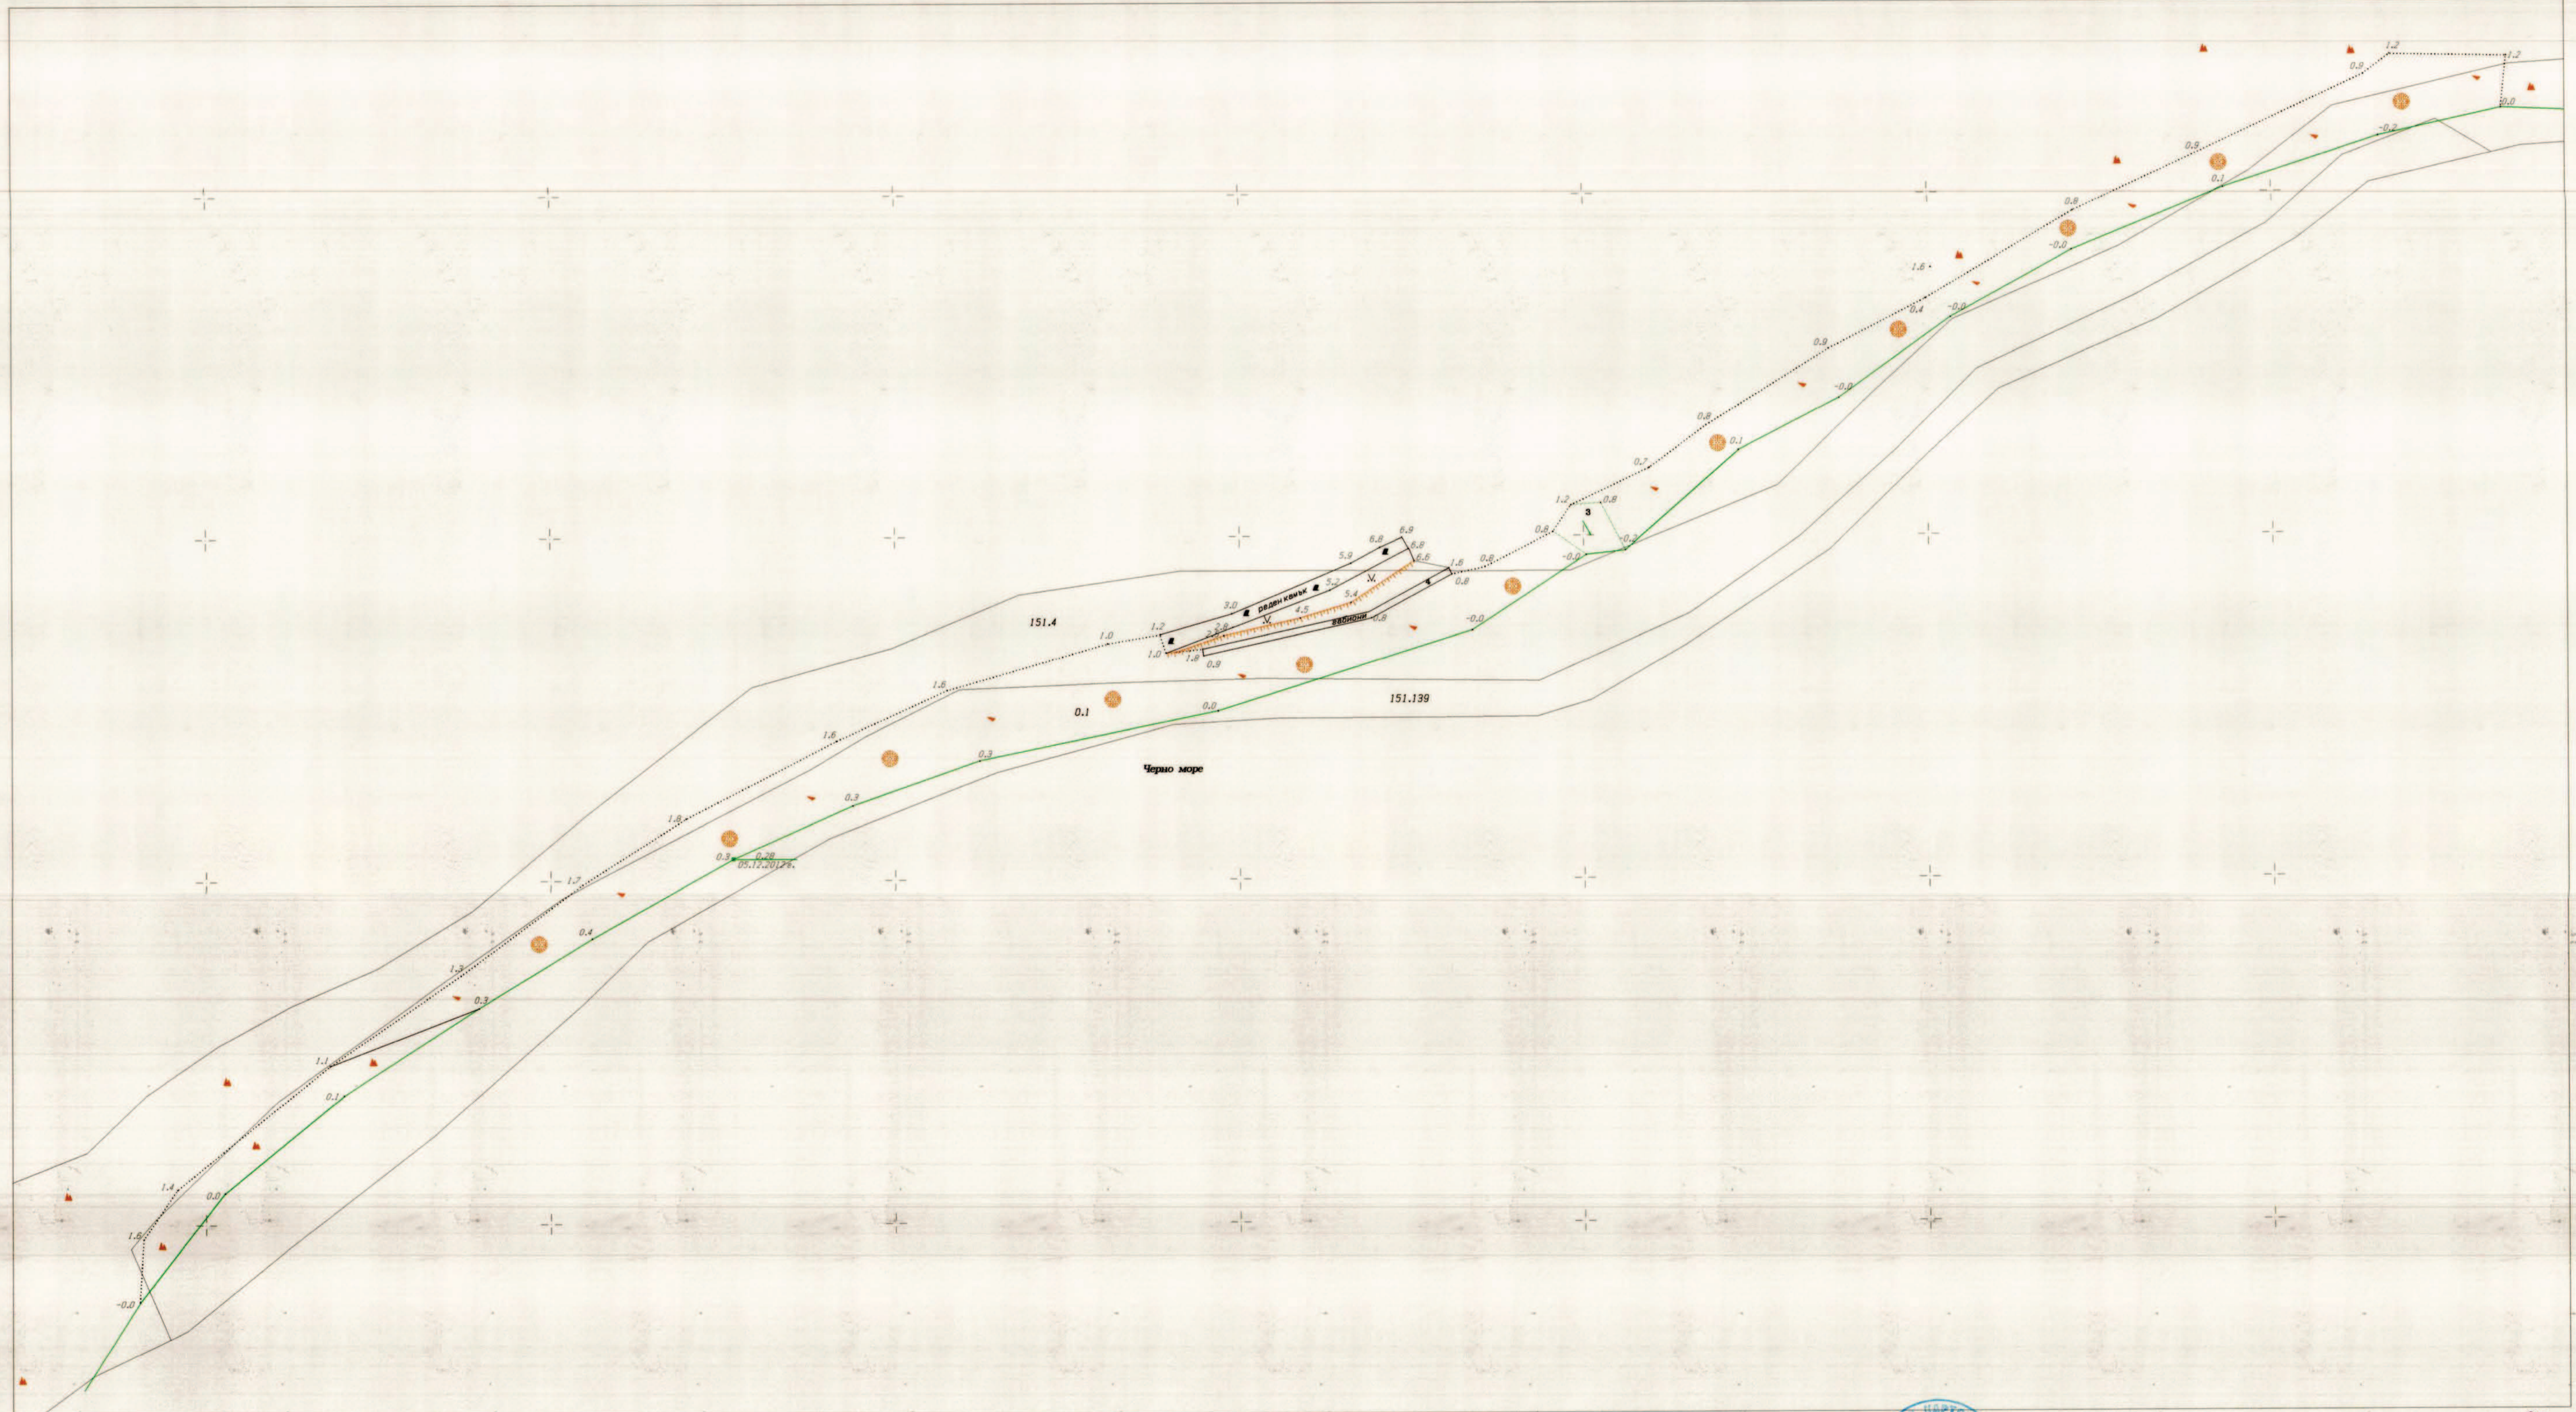

СПЕЦИАЛИЗИРАНА КАРТА

Координатна система 1970 г.
Височинна система Балтийска

на морски плаж "Божурец - Топола I"

72883 - с. Топола,
общ. Кабарна, обл. Добрич

2015 г.

1:500
1см=5м

ИРРЕ - АГЕНЦИЯ ПО КАДАСТЪР
СЛУЖБА ПО КАДАСТЪР - ДОБРИЧ
Проект с протокол № 4 от 29.07.2015 г.
ПРЕДСЕДАТЕЛ НА КОМИСИЯТА П/У Заличен на
основание чл. 59,
ал. 1 от ЗЗЛД

Изработил: Шуменско П/У Заличен на
основание чл. 59,
ал. 1 от ЗЗЛД
Управл.