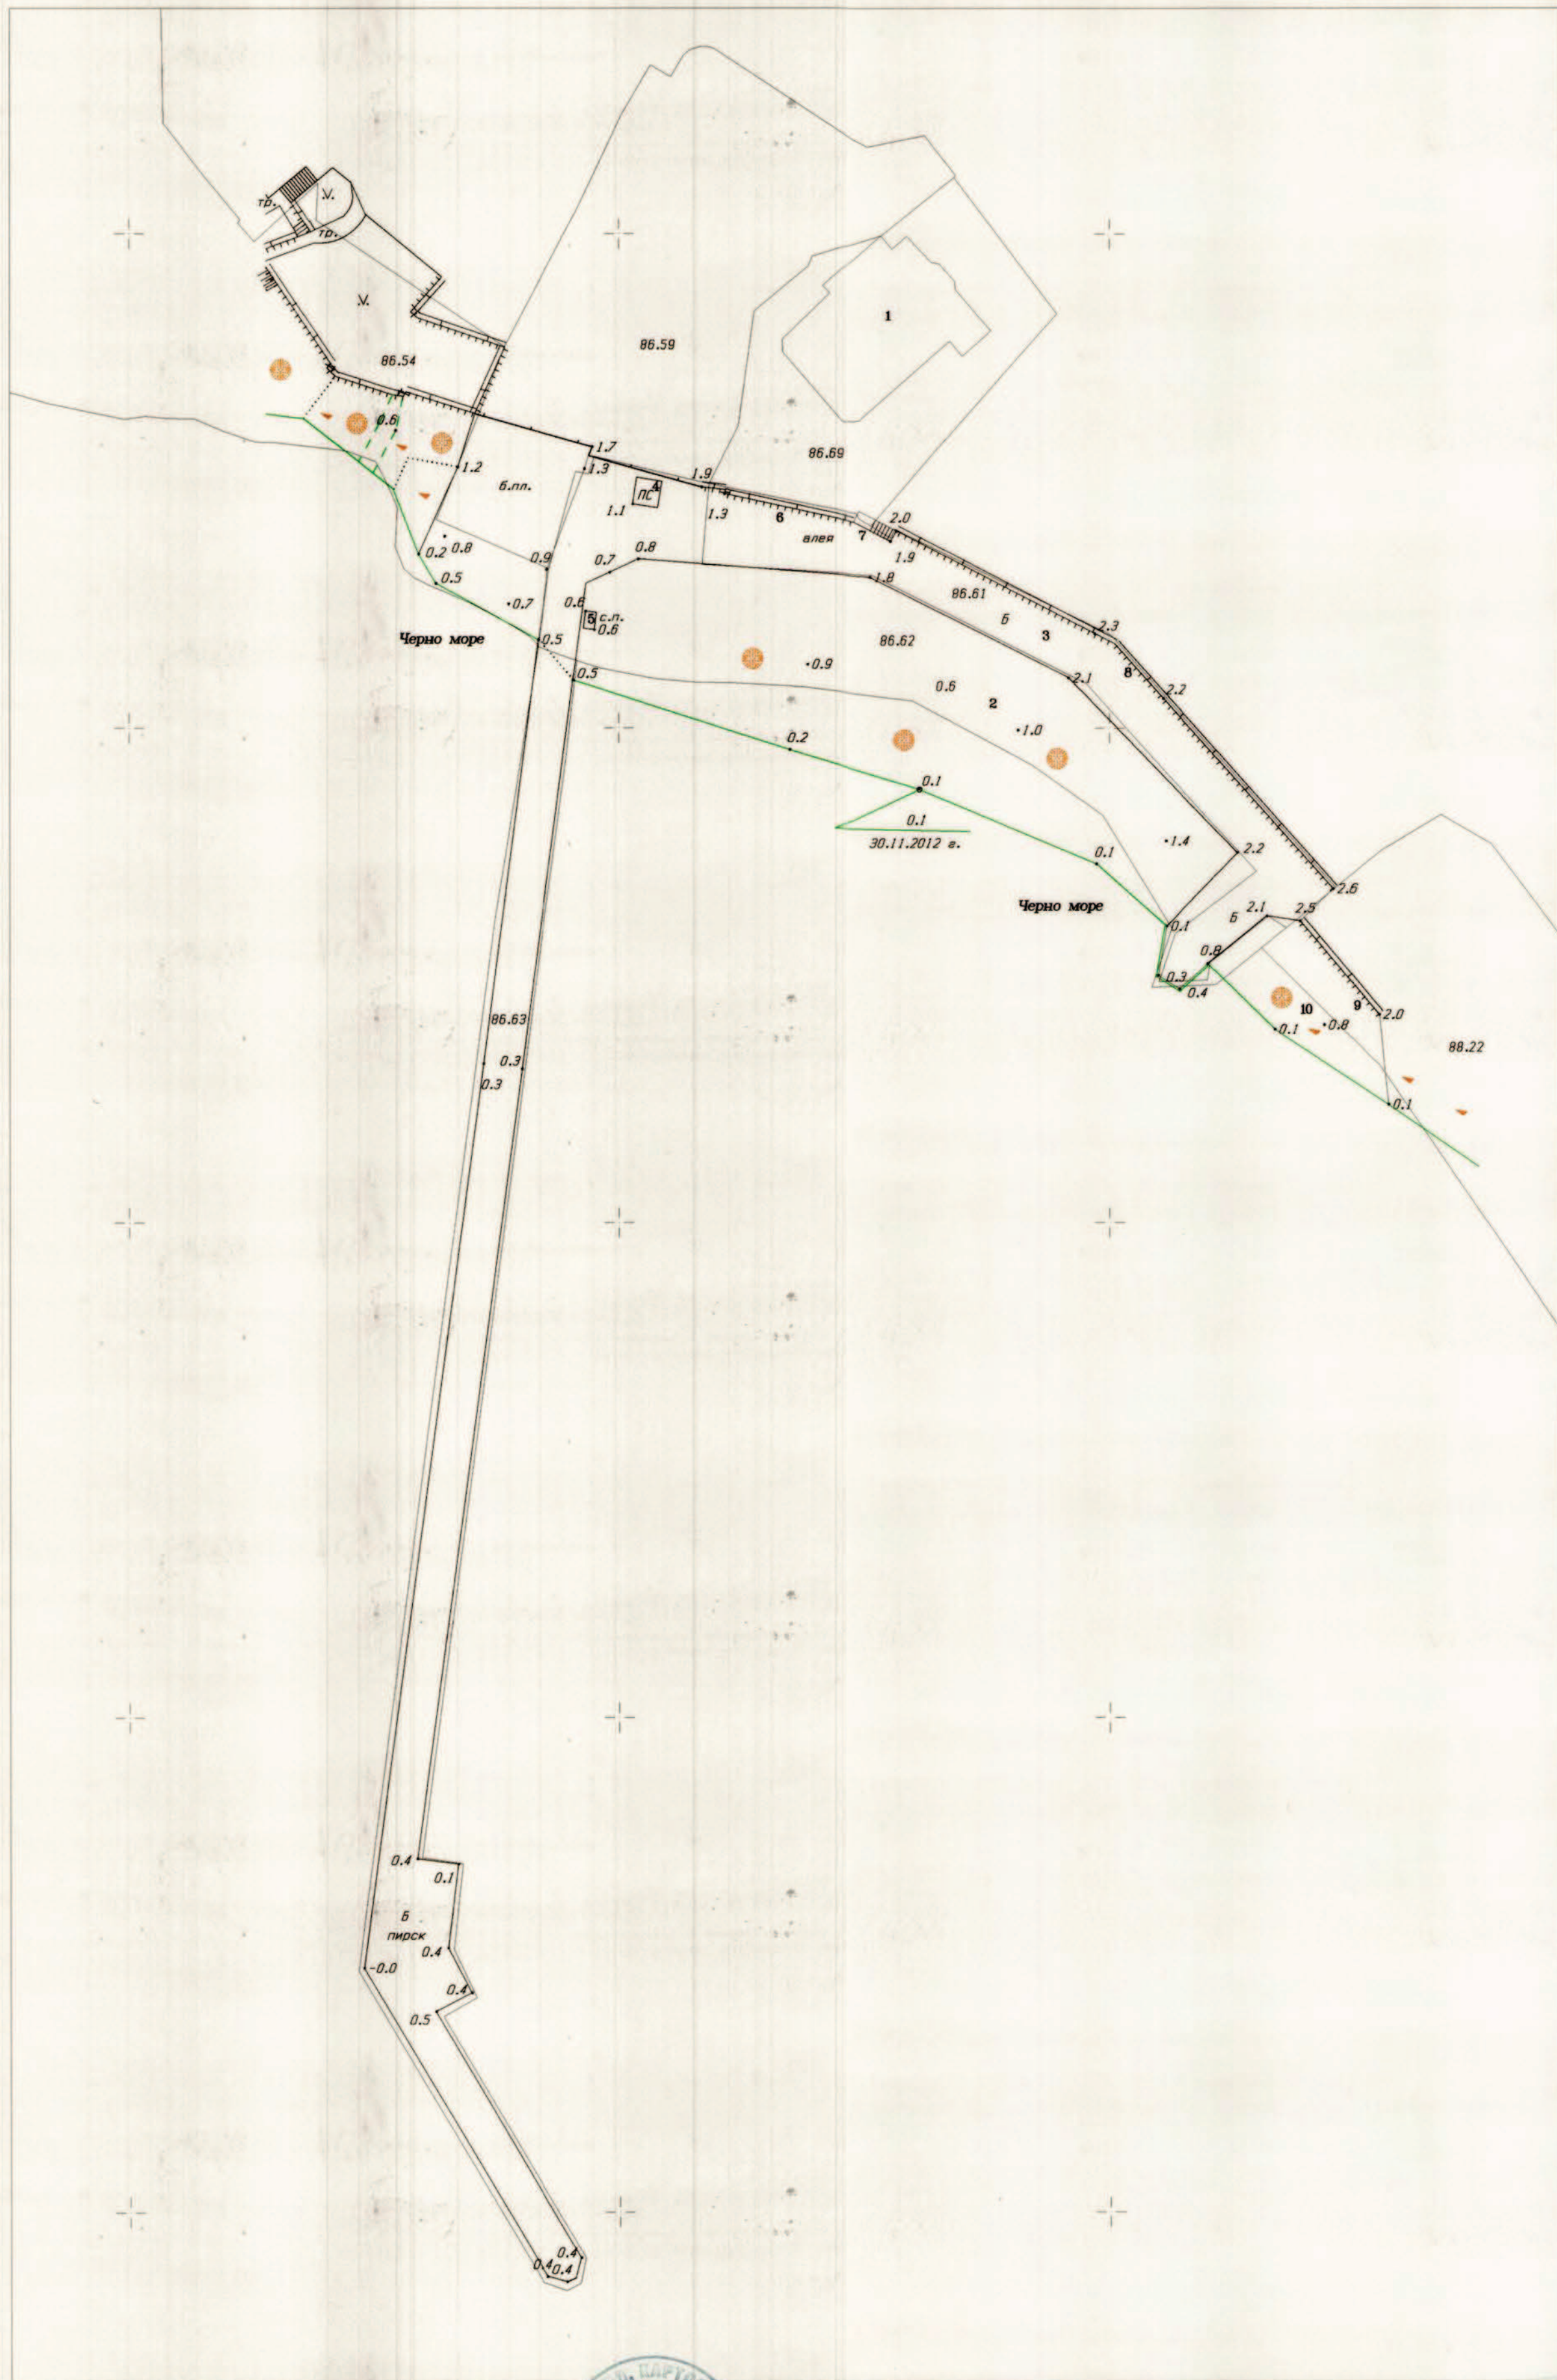

СПЕЦИАЛИЗИРАНА КАРТА

Координатна система 1970 г.
Височинна система Балтийска

на морски плаж "Вили Чвяка"

02508 - гр.Балчик,
общ.Балчик, обл.Добрич

2013 г.

1:500
1 см = 5 м

МРРЕ - АГЕНЦИЯ ПО КАДАСТЪРА
 СЛУЖБА ПО КАДАСТЪРА - ДОБРИЧ
 Преглед с протокол № 7 от 15.08.2013 г.
 ПРЕДСЕДАТЕЛ НА КОМИСИЯТА