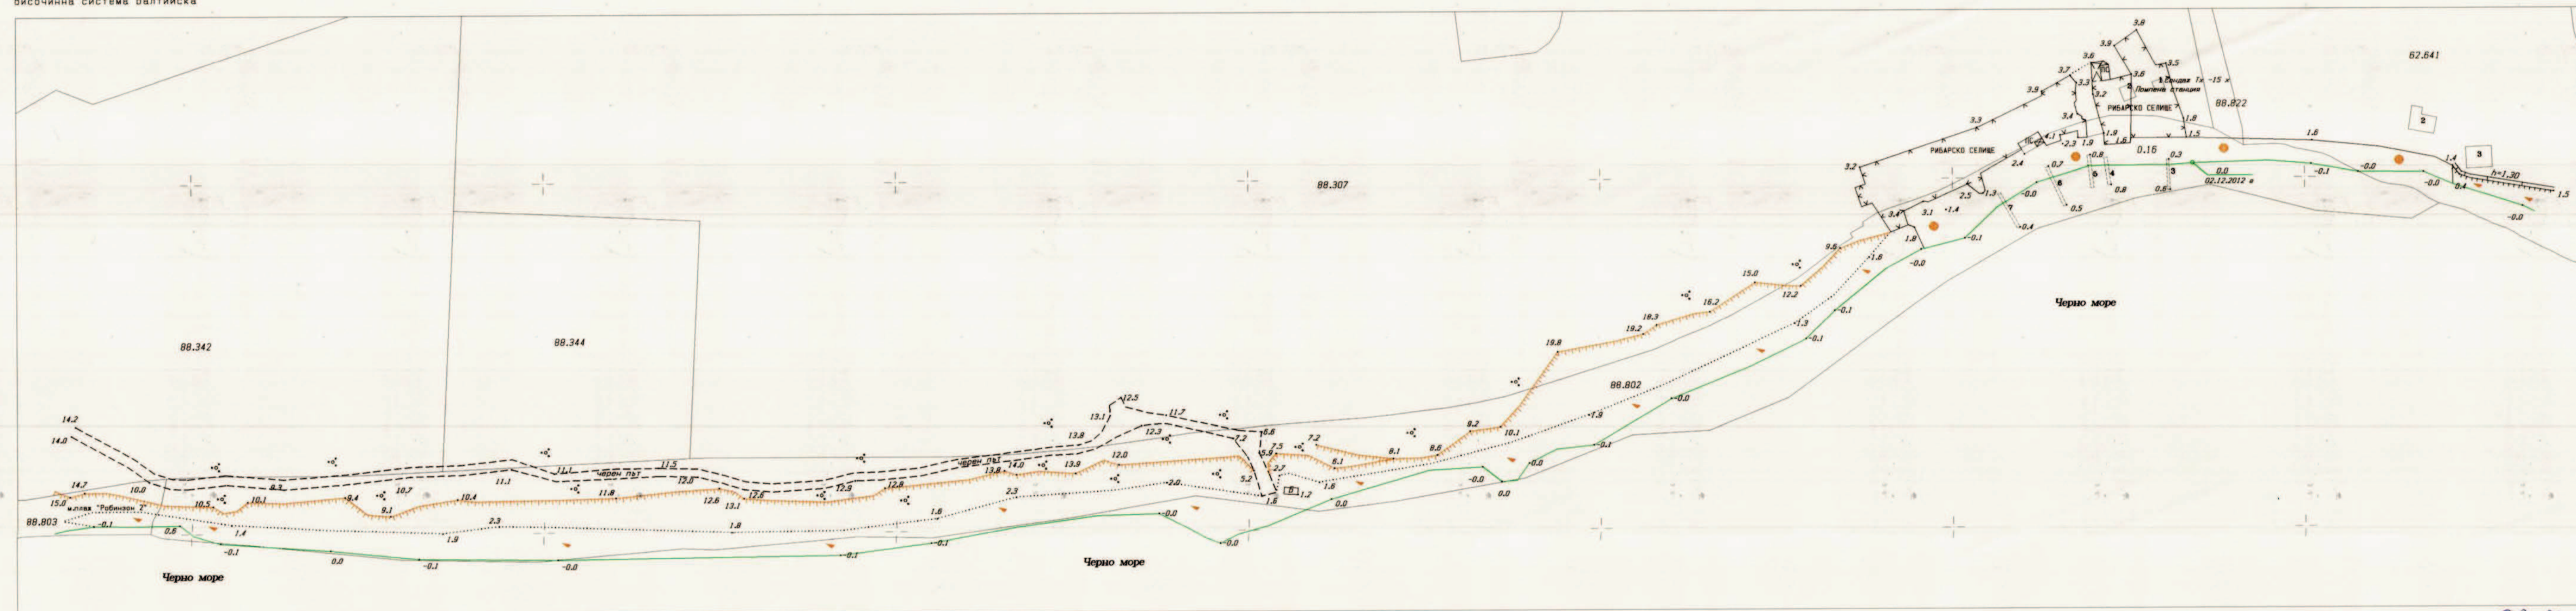

Координатна система 1970 г.
Височинна система Балтийска

СПЕЦИАЛИЗИРАНА КАРТА
на морски плаж "Робинзон 2 - рибарско селище"

02508 - в.р. Балчик
общ. Балчик, обл. Добрич

2013 г.

1:1000
1cm=10m

МРРБ - АГЕНЦИЯ ПО КАДАСТЪРА
СЛУЖБА ПО КАДАСТЪРА - ДОБРИЧ
Проект с шифър №. 2 от 2012 г.
ПРЕДСЕДАТЕЛ НА КОМИСИЯТА, П/У Заличен на
основание чл. 59, ал. 1 от
ЗЗЛД

Изработил: "Виденски" ЕООД
Изпълнител: П/У Заличен на
основание чл. 59,
ал. 1 от ЗЗЛД