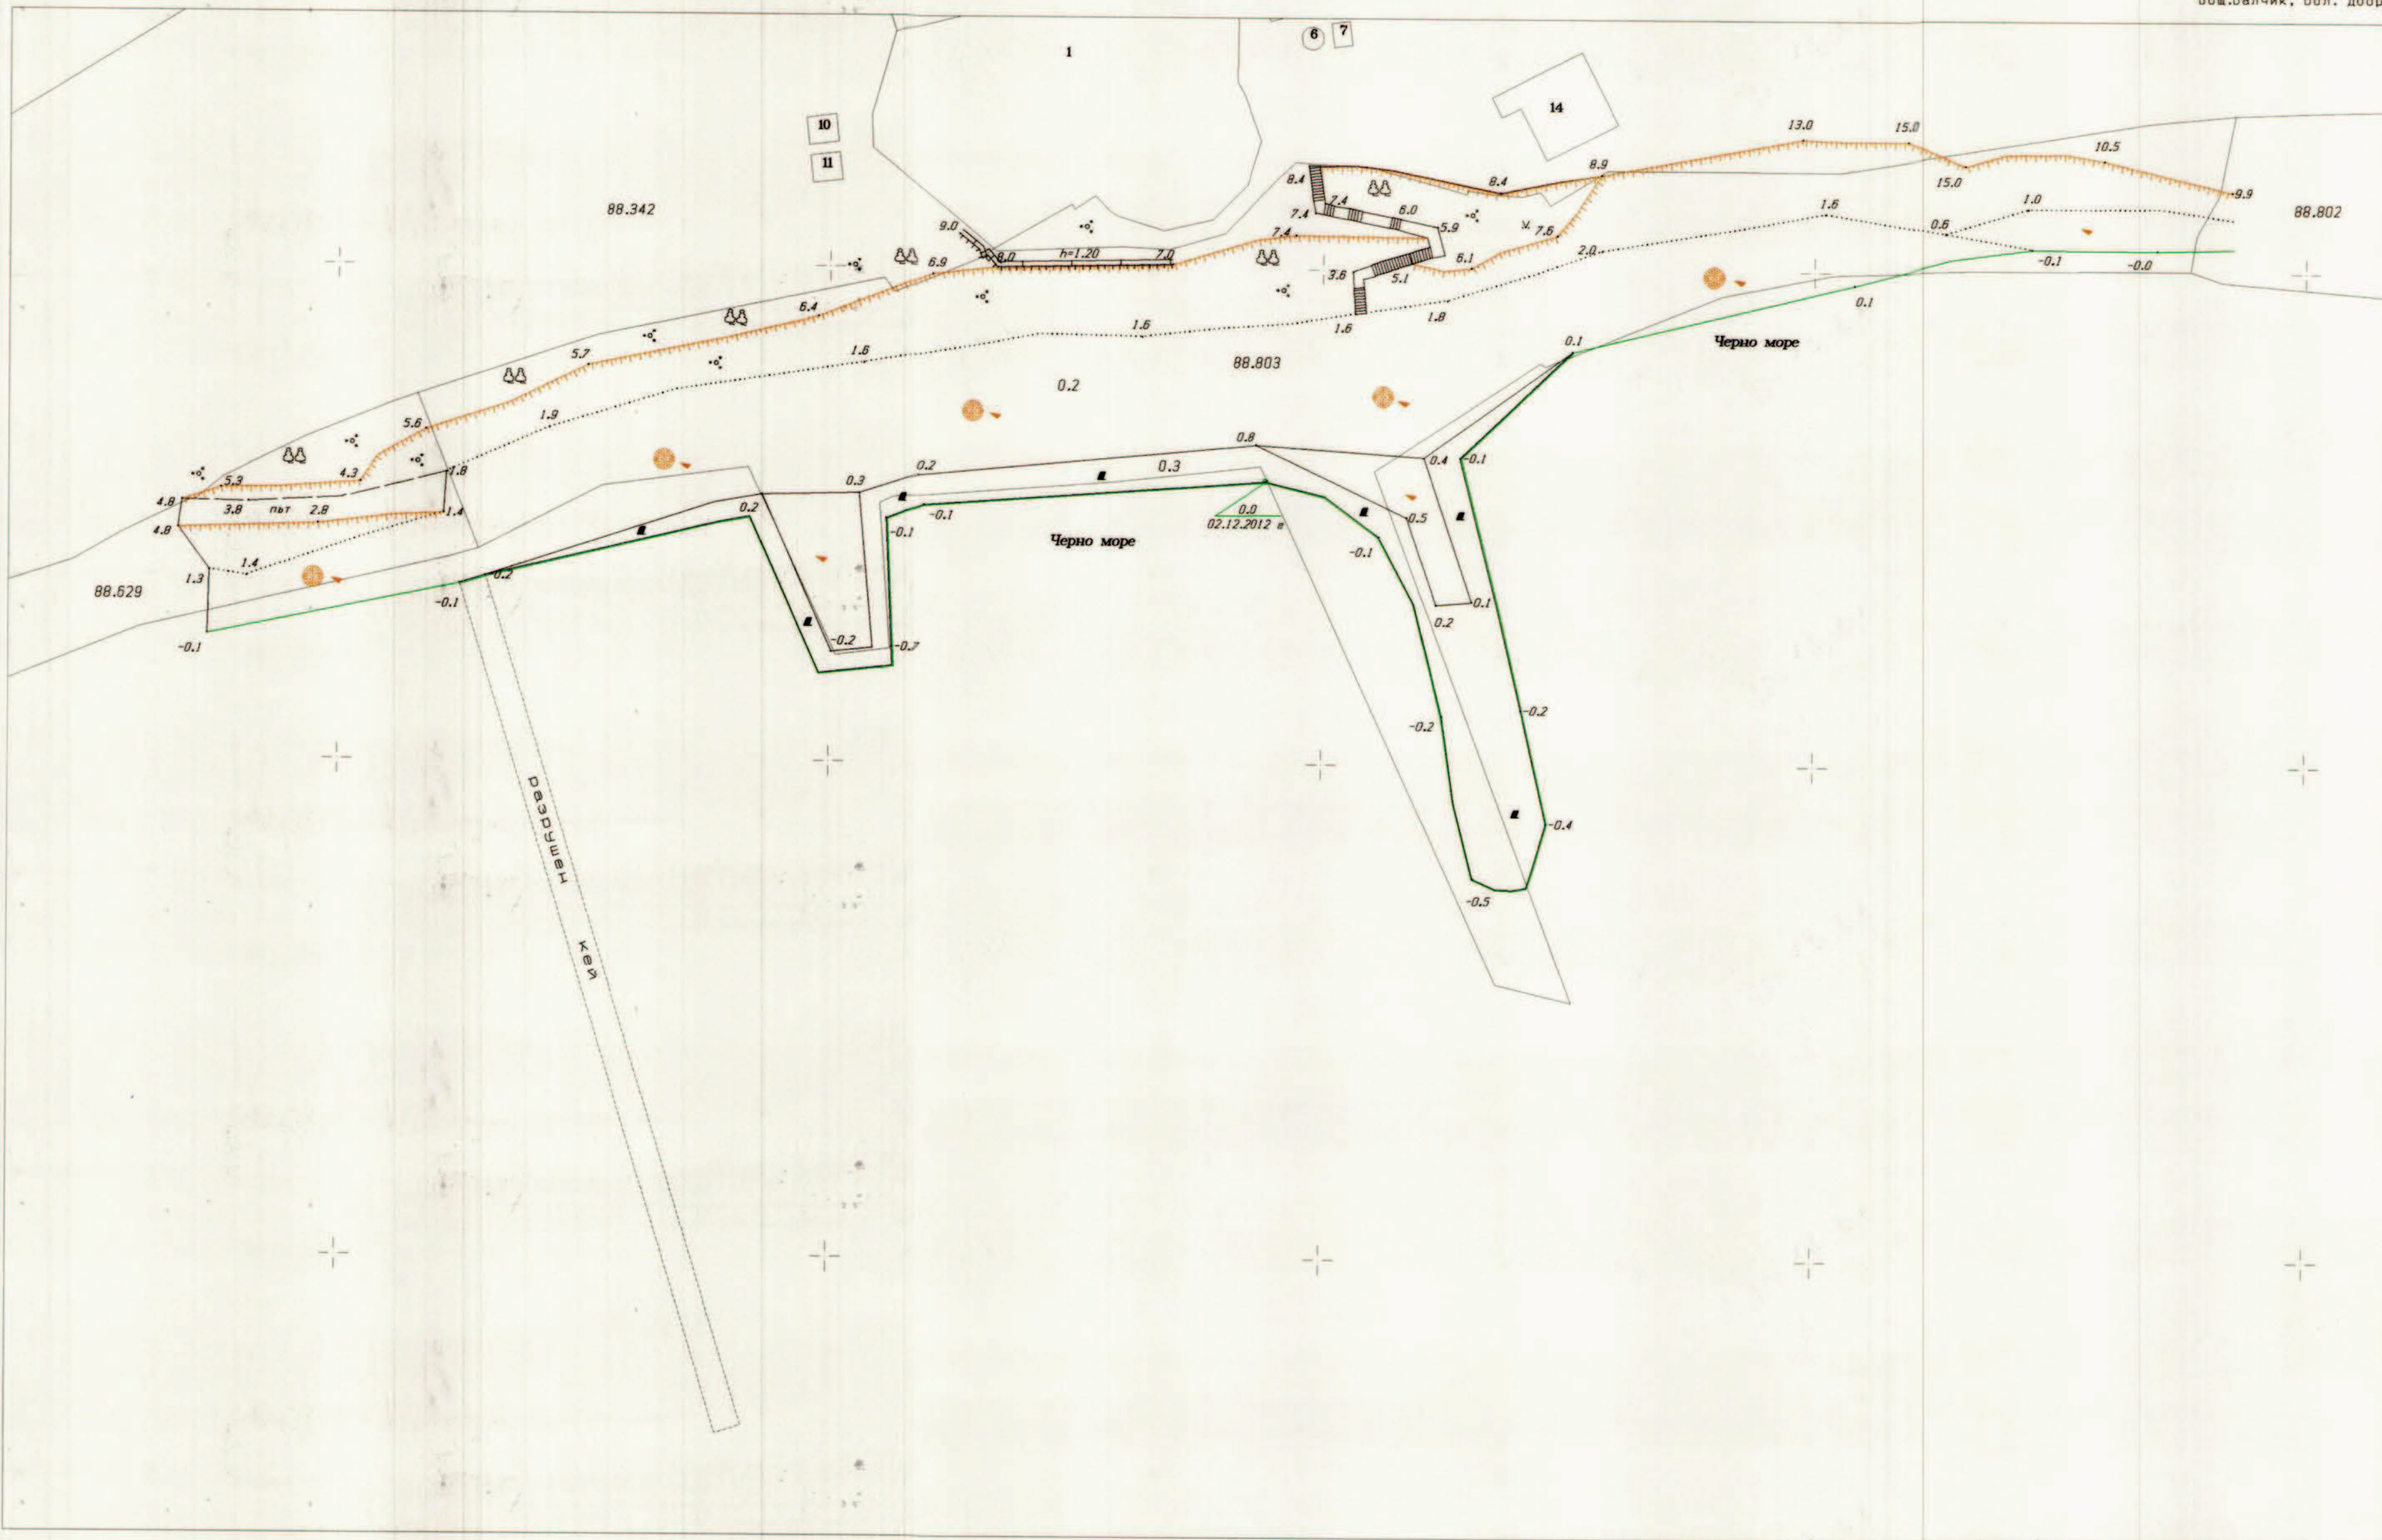

СПЕЦИАЛИЗИРАНА КАРТА
на морски плаж "Робинзон 2"

2013 г.

1:500
1 см = 5 м

МРГБ - АГЕНЦИЯ ПО КАДАСТЪРА
СЛУЖБА ПО КАДАСТЪРА - ДОБРИЧ
Приет с протокол № 4 от 14.12.2012 г.
ПРЕДСЕДАТЕЛ НА КОМИСИЯТА /П/ Заличен
на основание
чл. 59, ал. 1 от
ЗЗЛД

Изработил: Шумел /П/ Заличен на
основание чл. 59, ал. 1
от ЗЗЛД