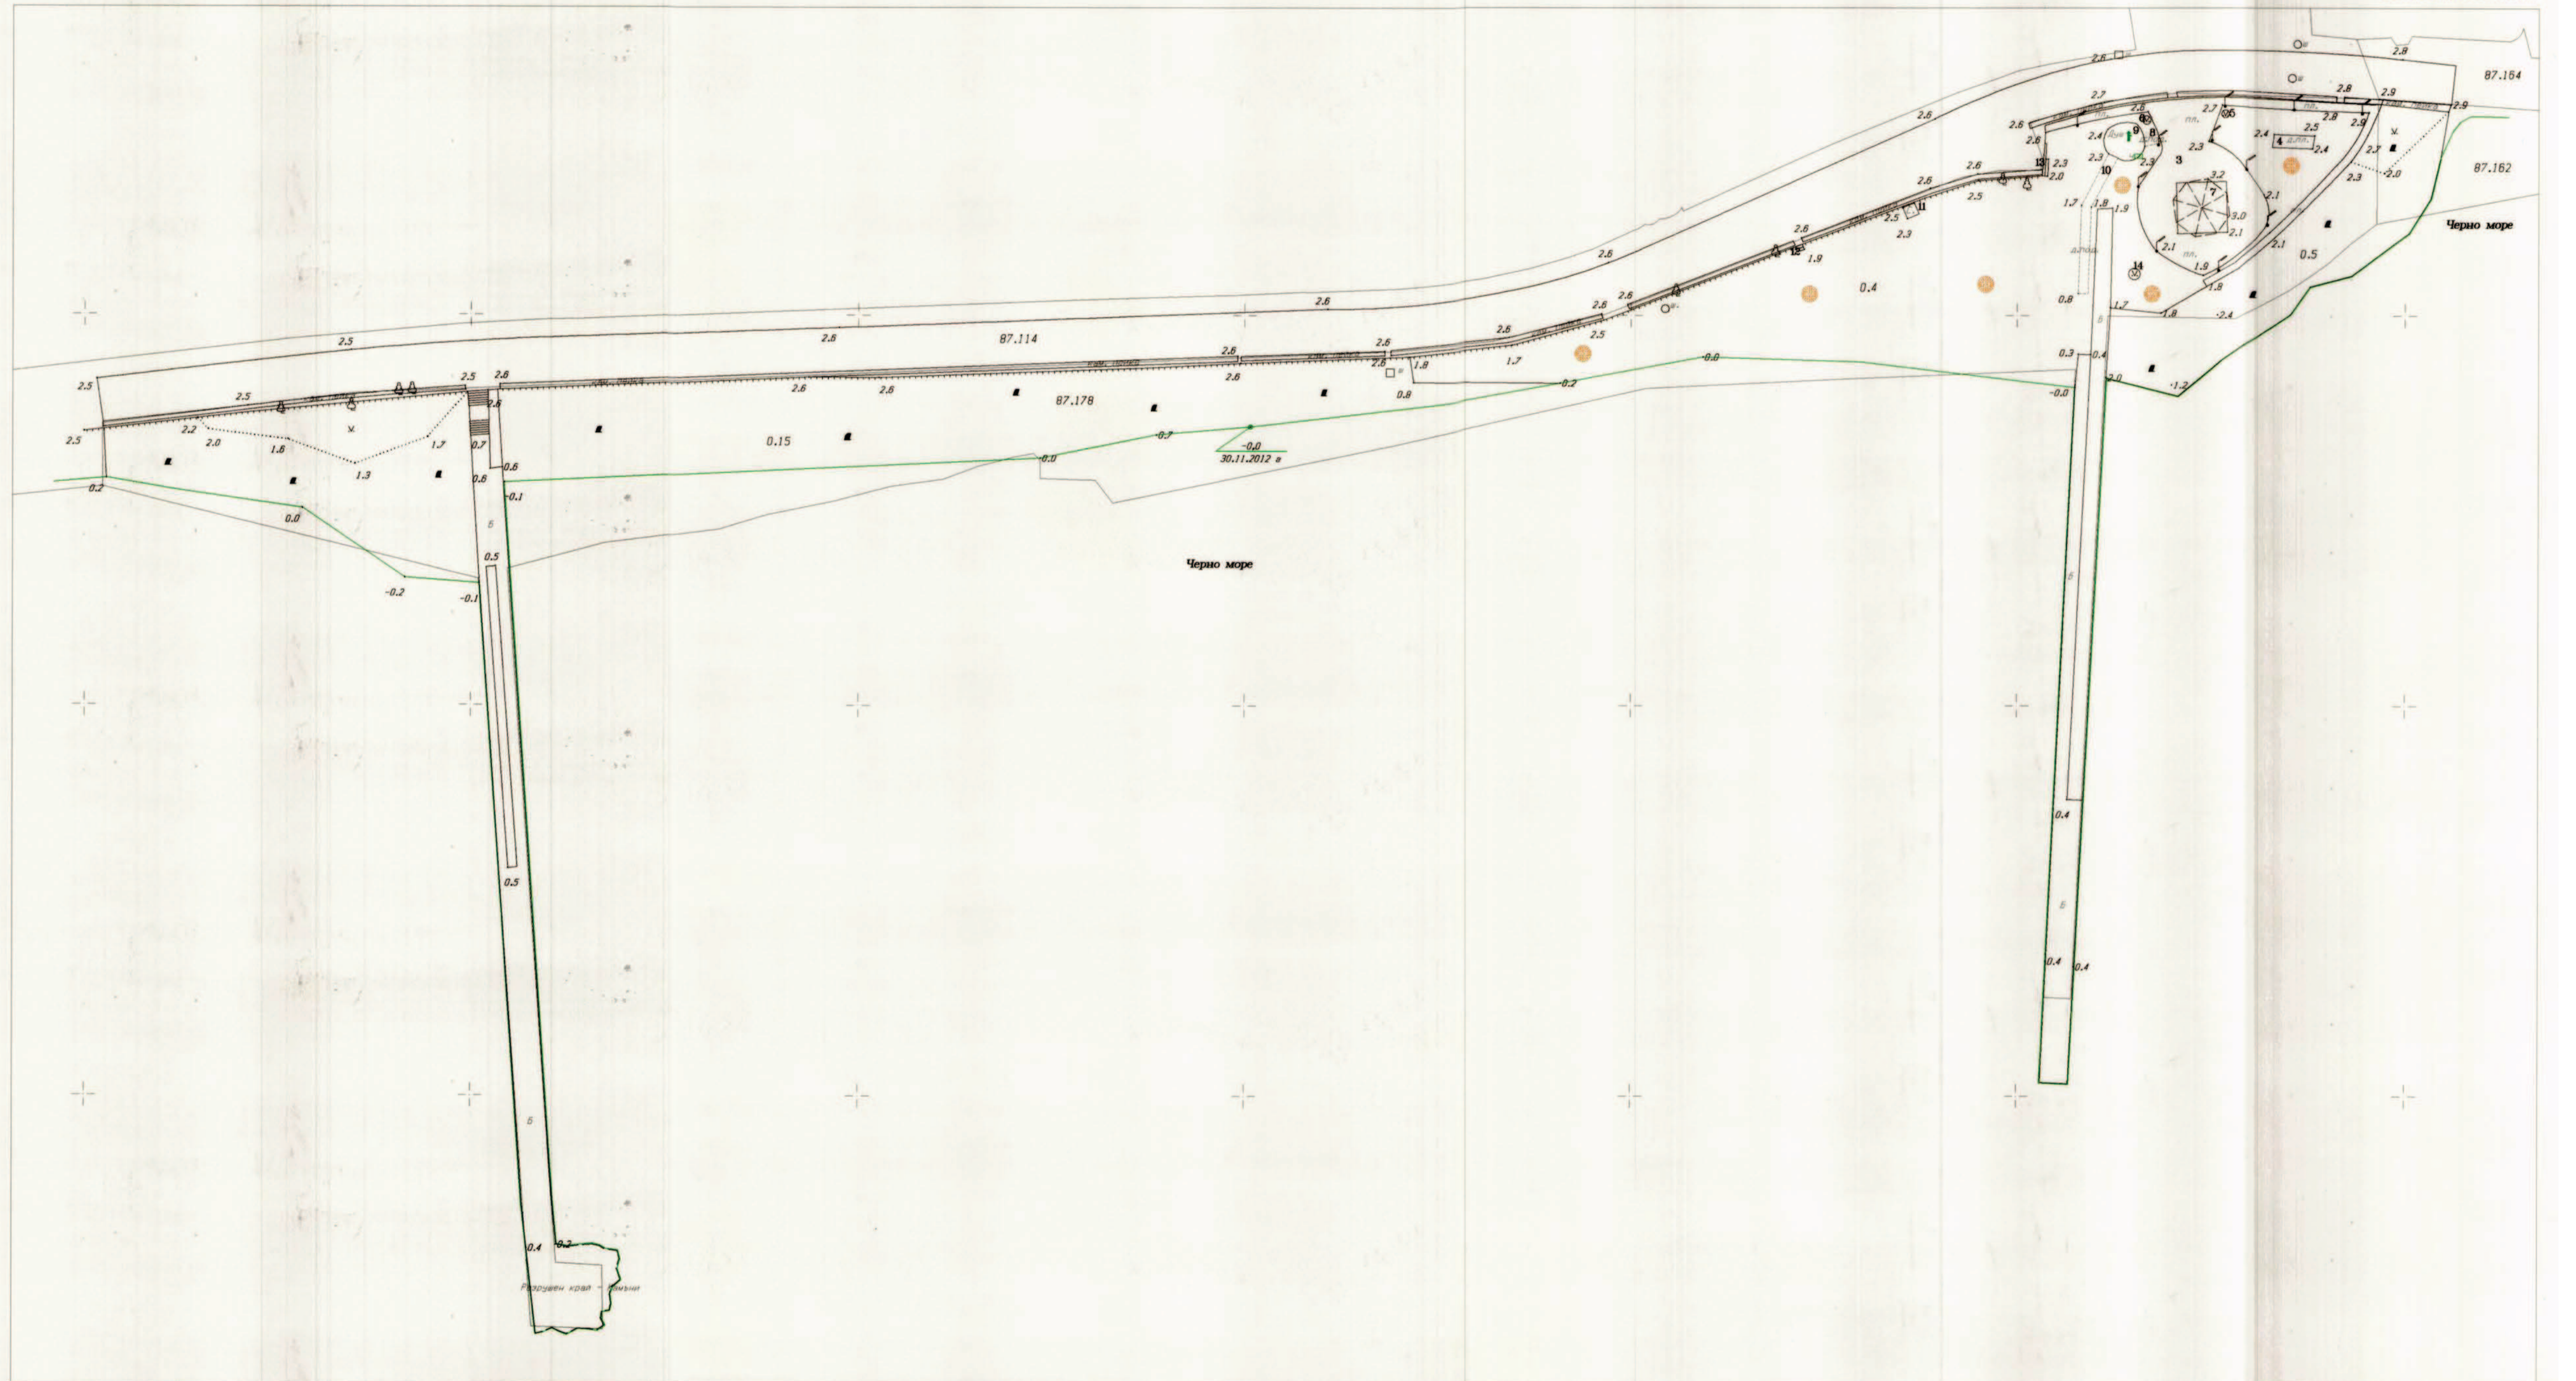

Координатна система 1970 г.  
Височинна система Балтийска

СПЕЦИАЛИЗИРАНА КАРТА  
на морски плаж "Нов плаж Балчик"

02508 - в. Балчик  
обш. Балчик, обл. Добрич

2013 г.

1:500  
1cm=5m

МРЪБ - АГЕНЦИЯ ПО КАДАСТЪРА  
СЛУЖБА ПО КАДАСТЪРА - ДОБРИЧ  
Проект с протокол № 4 от 14.10.2012 г.  
ПРЕДСЕДАТЕЛ НА КОМИСИЯТА: П/Заличен на основание чл. 59, ал. 1 от ЗЗЛД

Изработил: "Икономически център" ЕООД  
Управил: П/Заличен на основание чл. 59, ал. 1 от ЗЗЛД