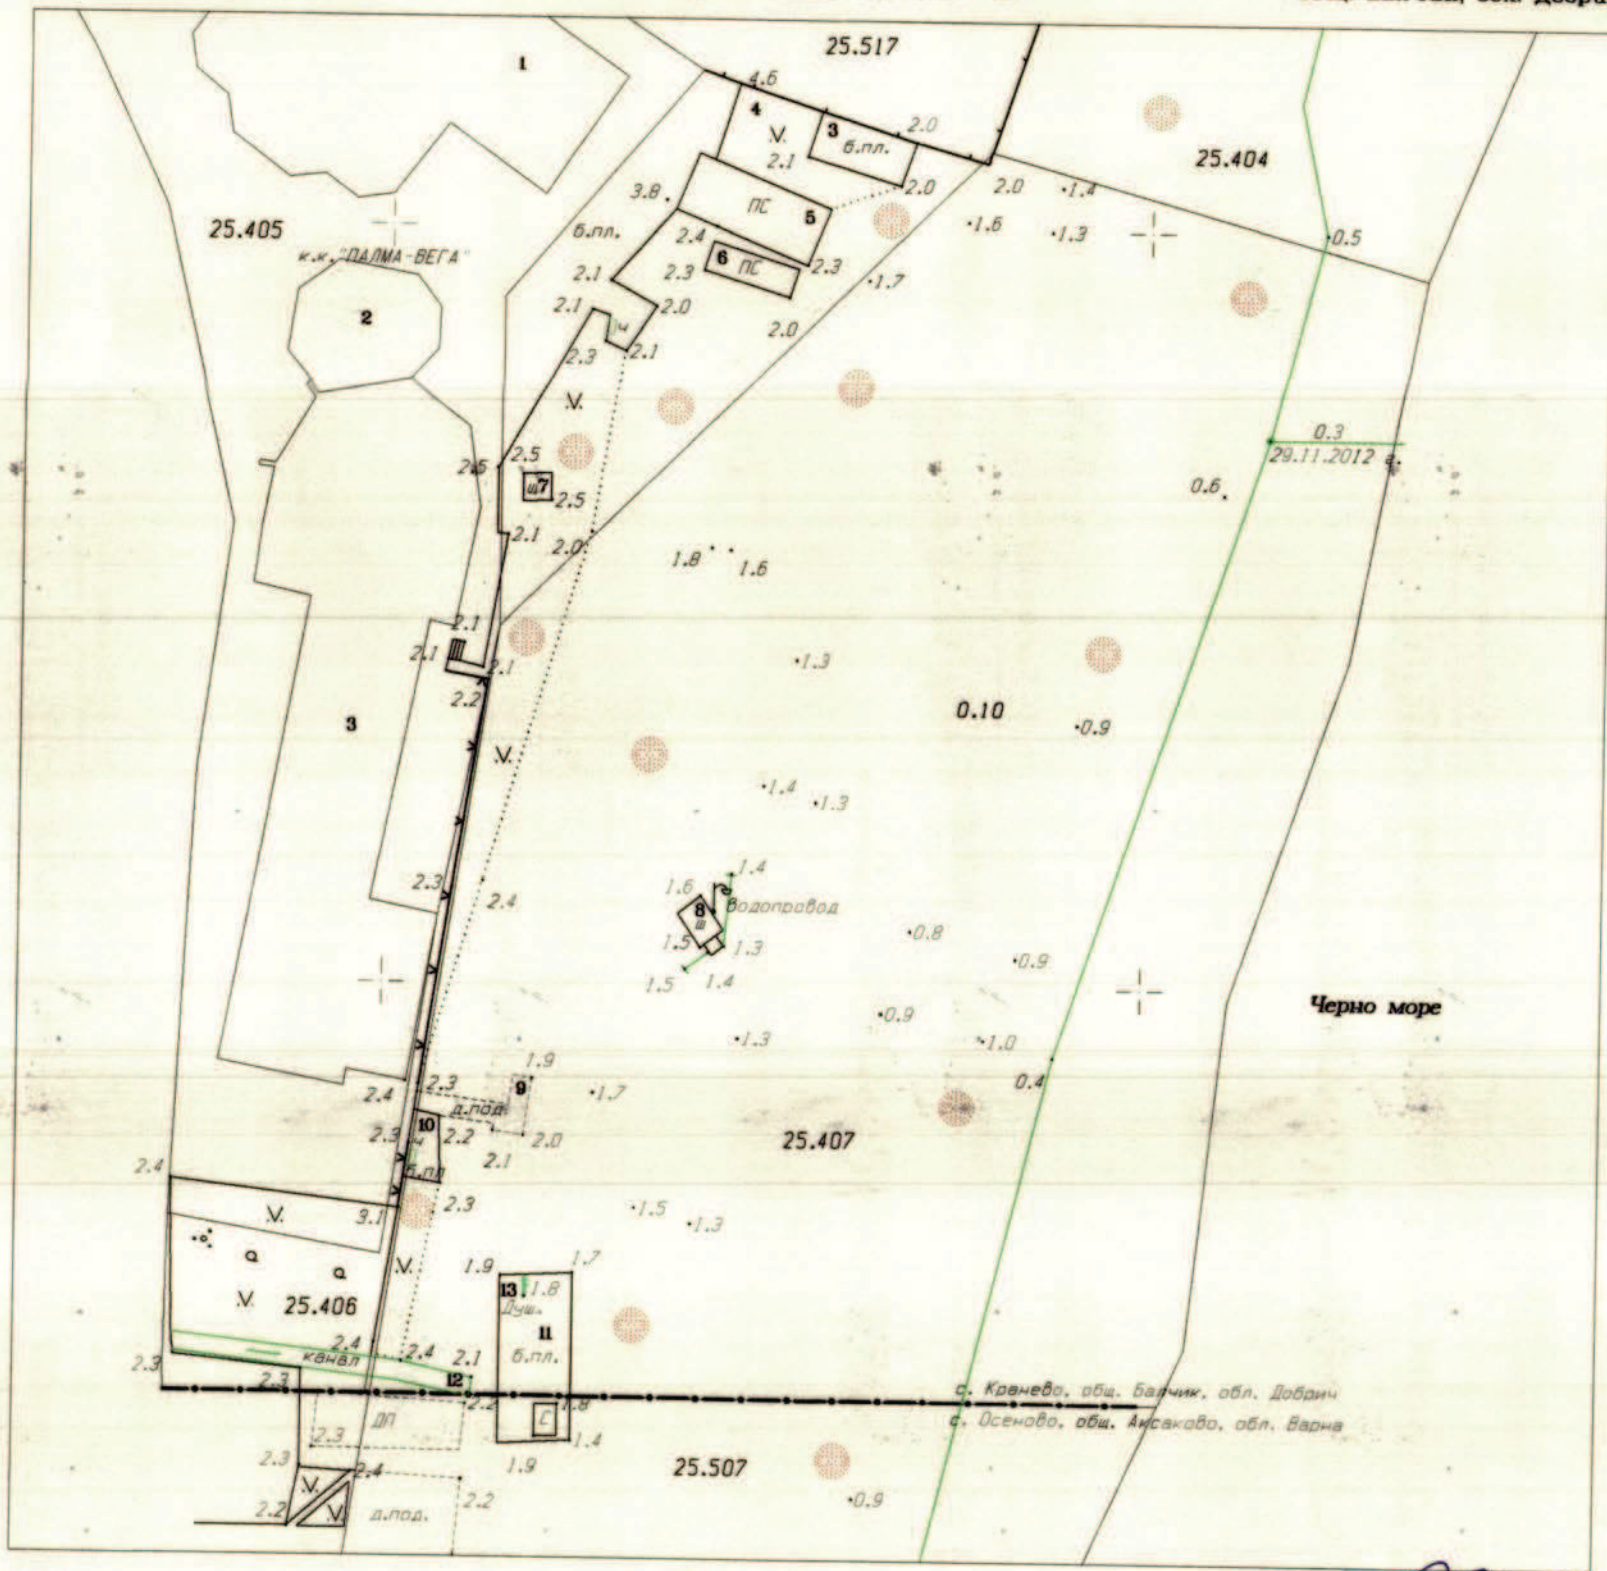

# СПЕЦИАЛИЗИРАНА КАРТА

Координатна система 1970 г.  
Височинна система Балтийска

на морски плаж "Кранево - Юг"

39459 - с. Кранево,  
общ. Балчик, обл. Добрич

2013 г.

МРРБ - АГЕНЦИЯ ПО КАДАСТЪРА  
СЛУЖБА ПО КАДАСТЪРА - ДОБРИЧ  
Прнет с протокол № 4 от 14.12.2013 г.  
ПРЕДСЕДАТЕЛ НА КОМИСИЯТА

/П/ Заличен на  
основание чл.  
59, ал. 1 от  
ЗЗЛД

Изработил: "Шуменски ка  
Управител  
/П/ Заличен на  
основание чл. 59,  
ал. 1 от ЗЗЛД