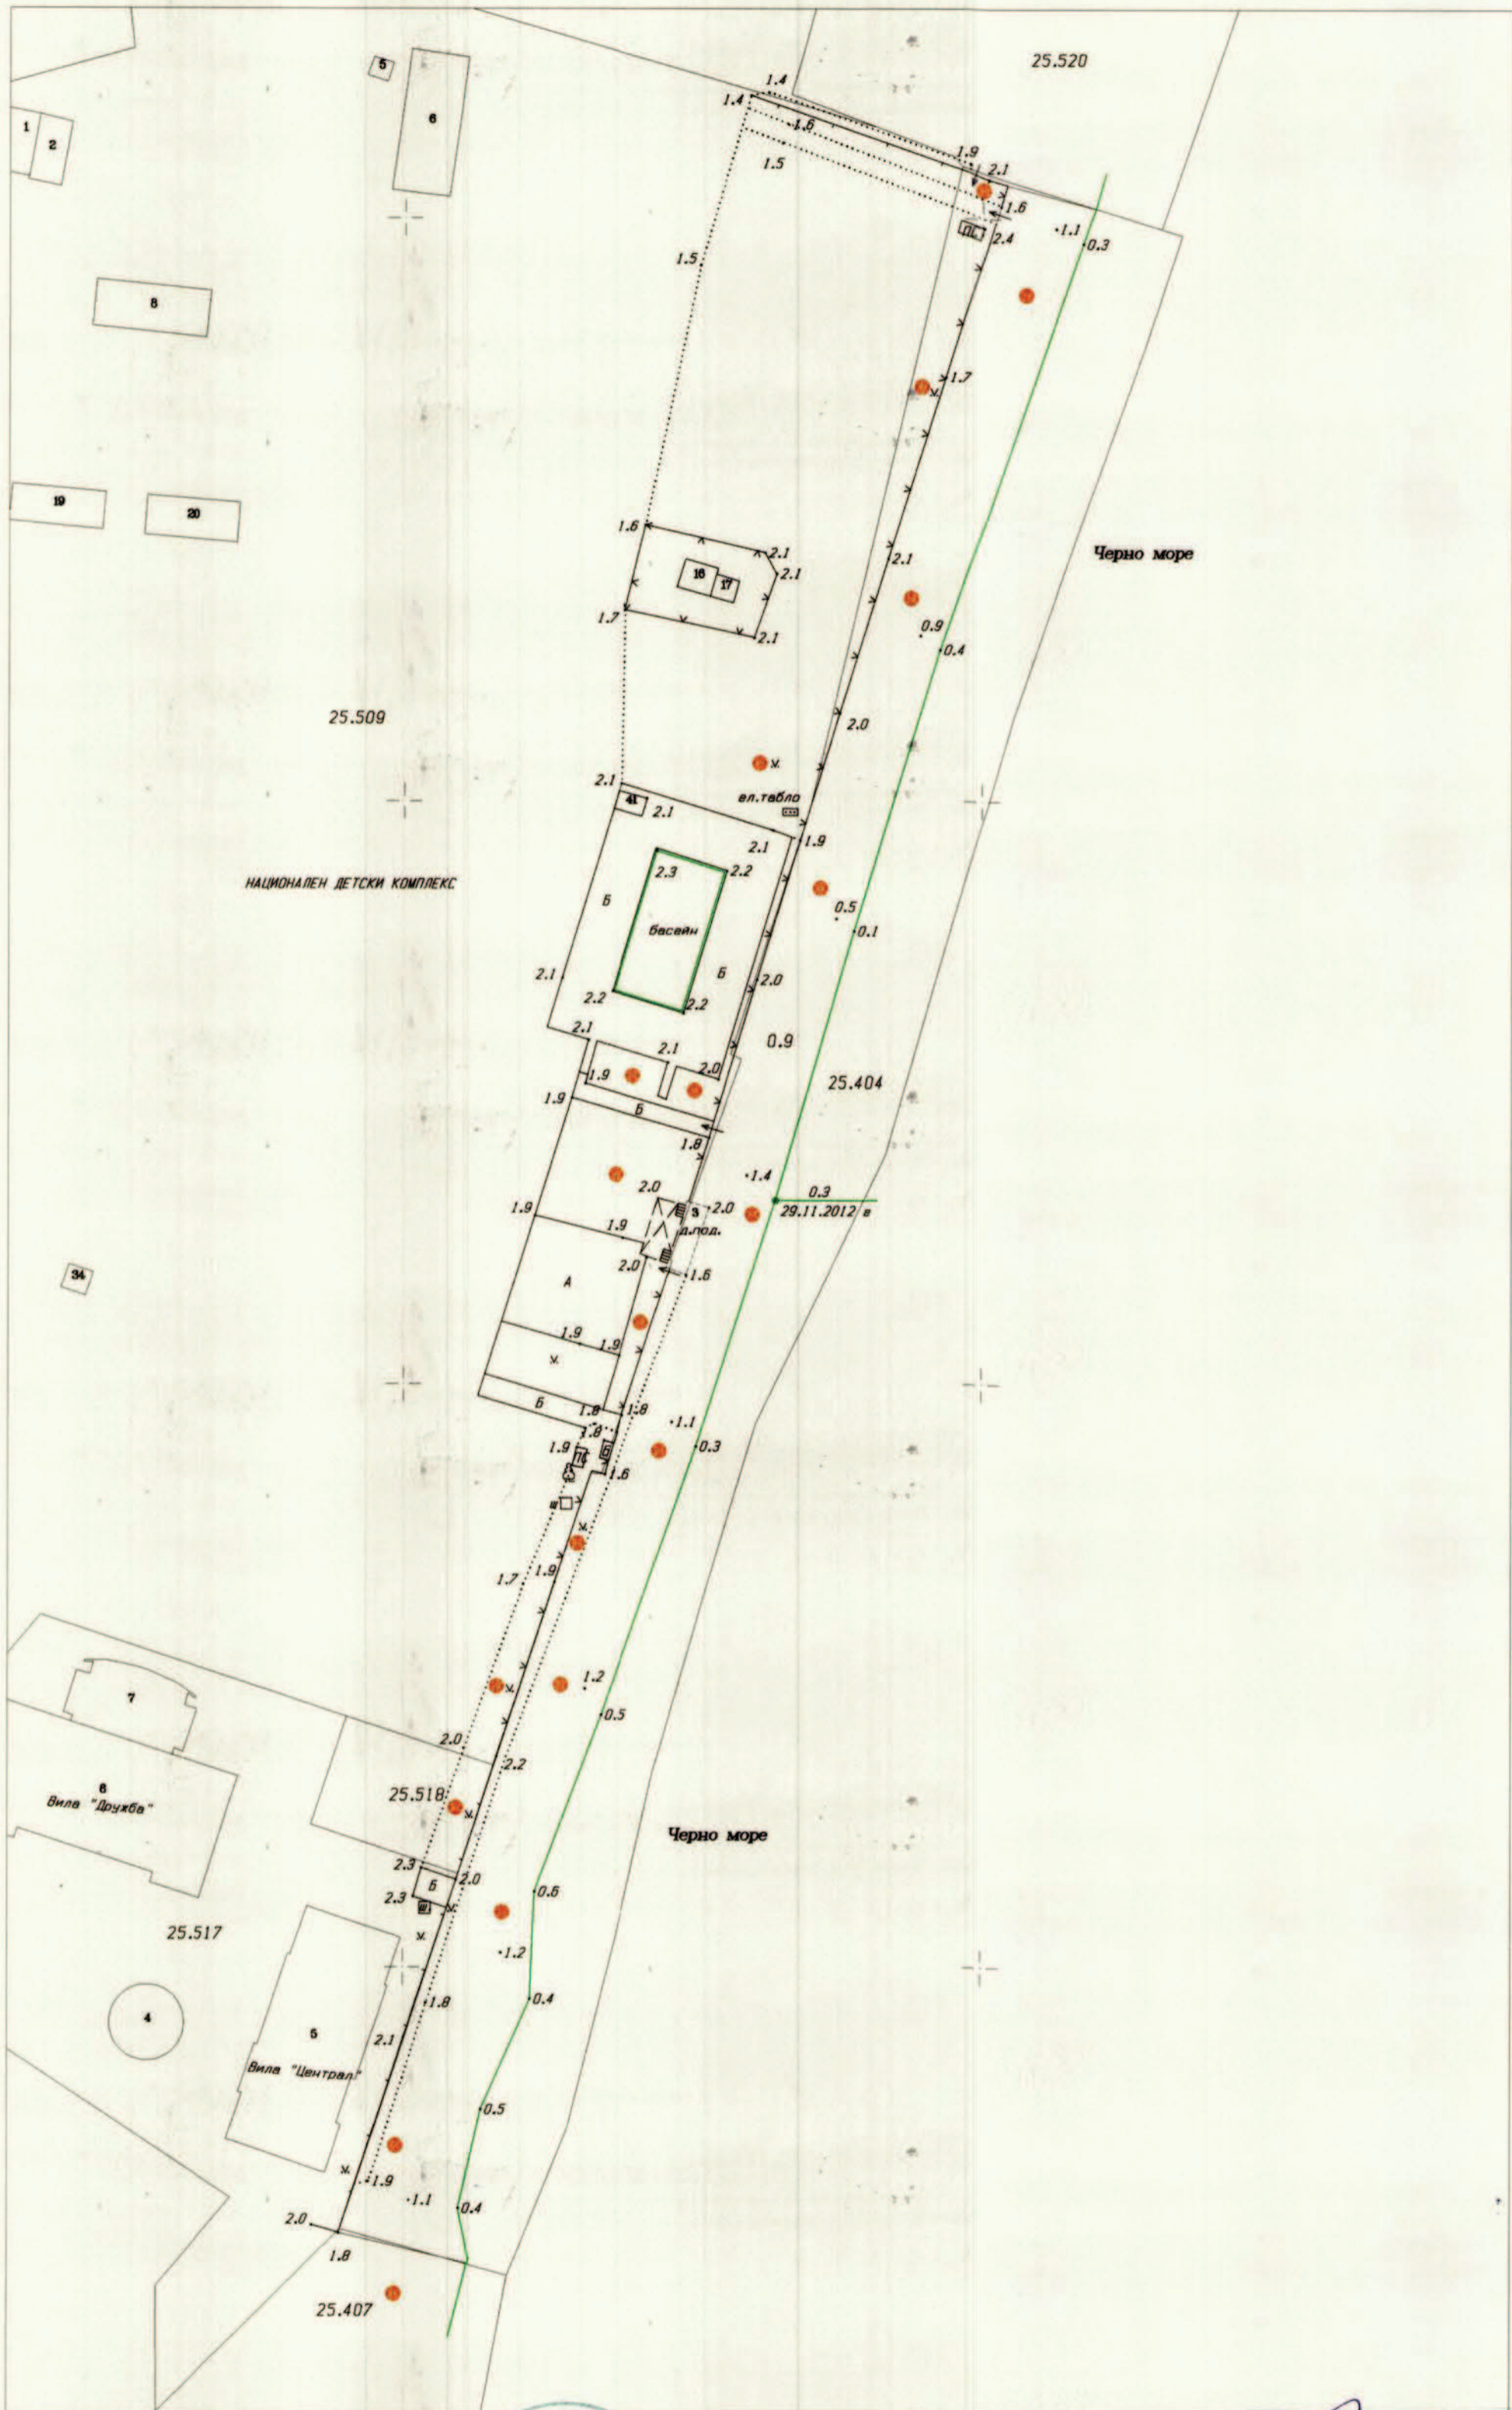

СПЕЦИАЛИЗИРАНА КАРТА на морски плаж "Кранево - МДЛ"

2013 г

МРРБ - АГЕНЦИЯ ПО КАДАСТЪРА
СЛУЖБА ПО КАДАСТЪРА - ДОБРИЧ
Приет с протокол № 4 от 14.08.2013 г.
ПРЕДСЕДАТЕЛ НА КОМИСИЯТА

/П/ Заличен на основание
чл. 59, ал. 1 от ЗЗЛД

1:1000
1cm=10m

Изработил: "Шумен" /П/ Заличен на
Управител: основание чл. 59, ал.
1 от ЗЗЛД