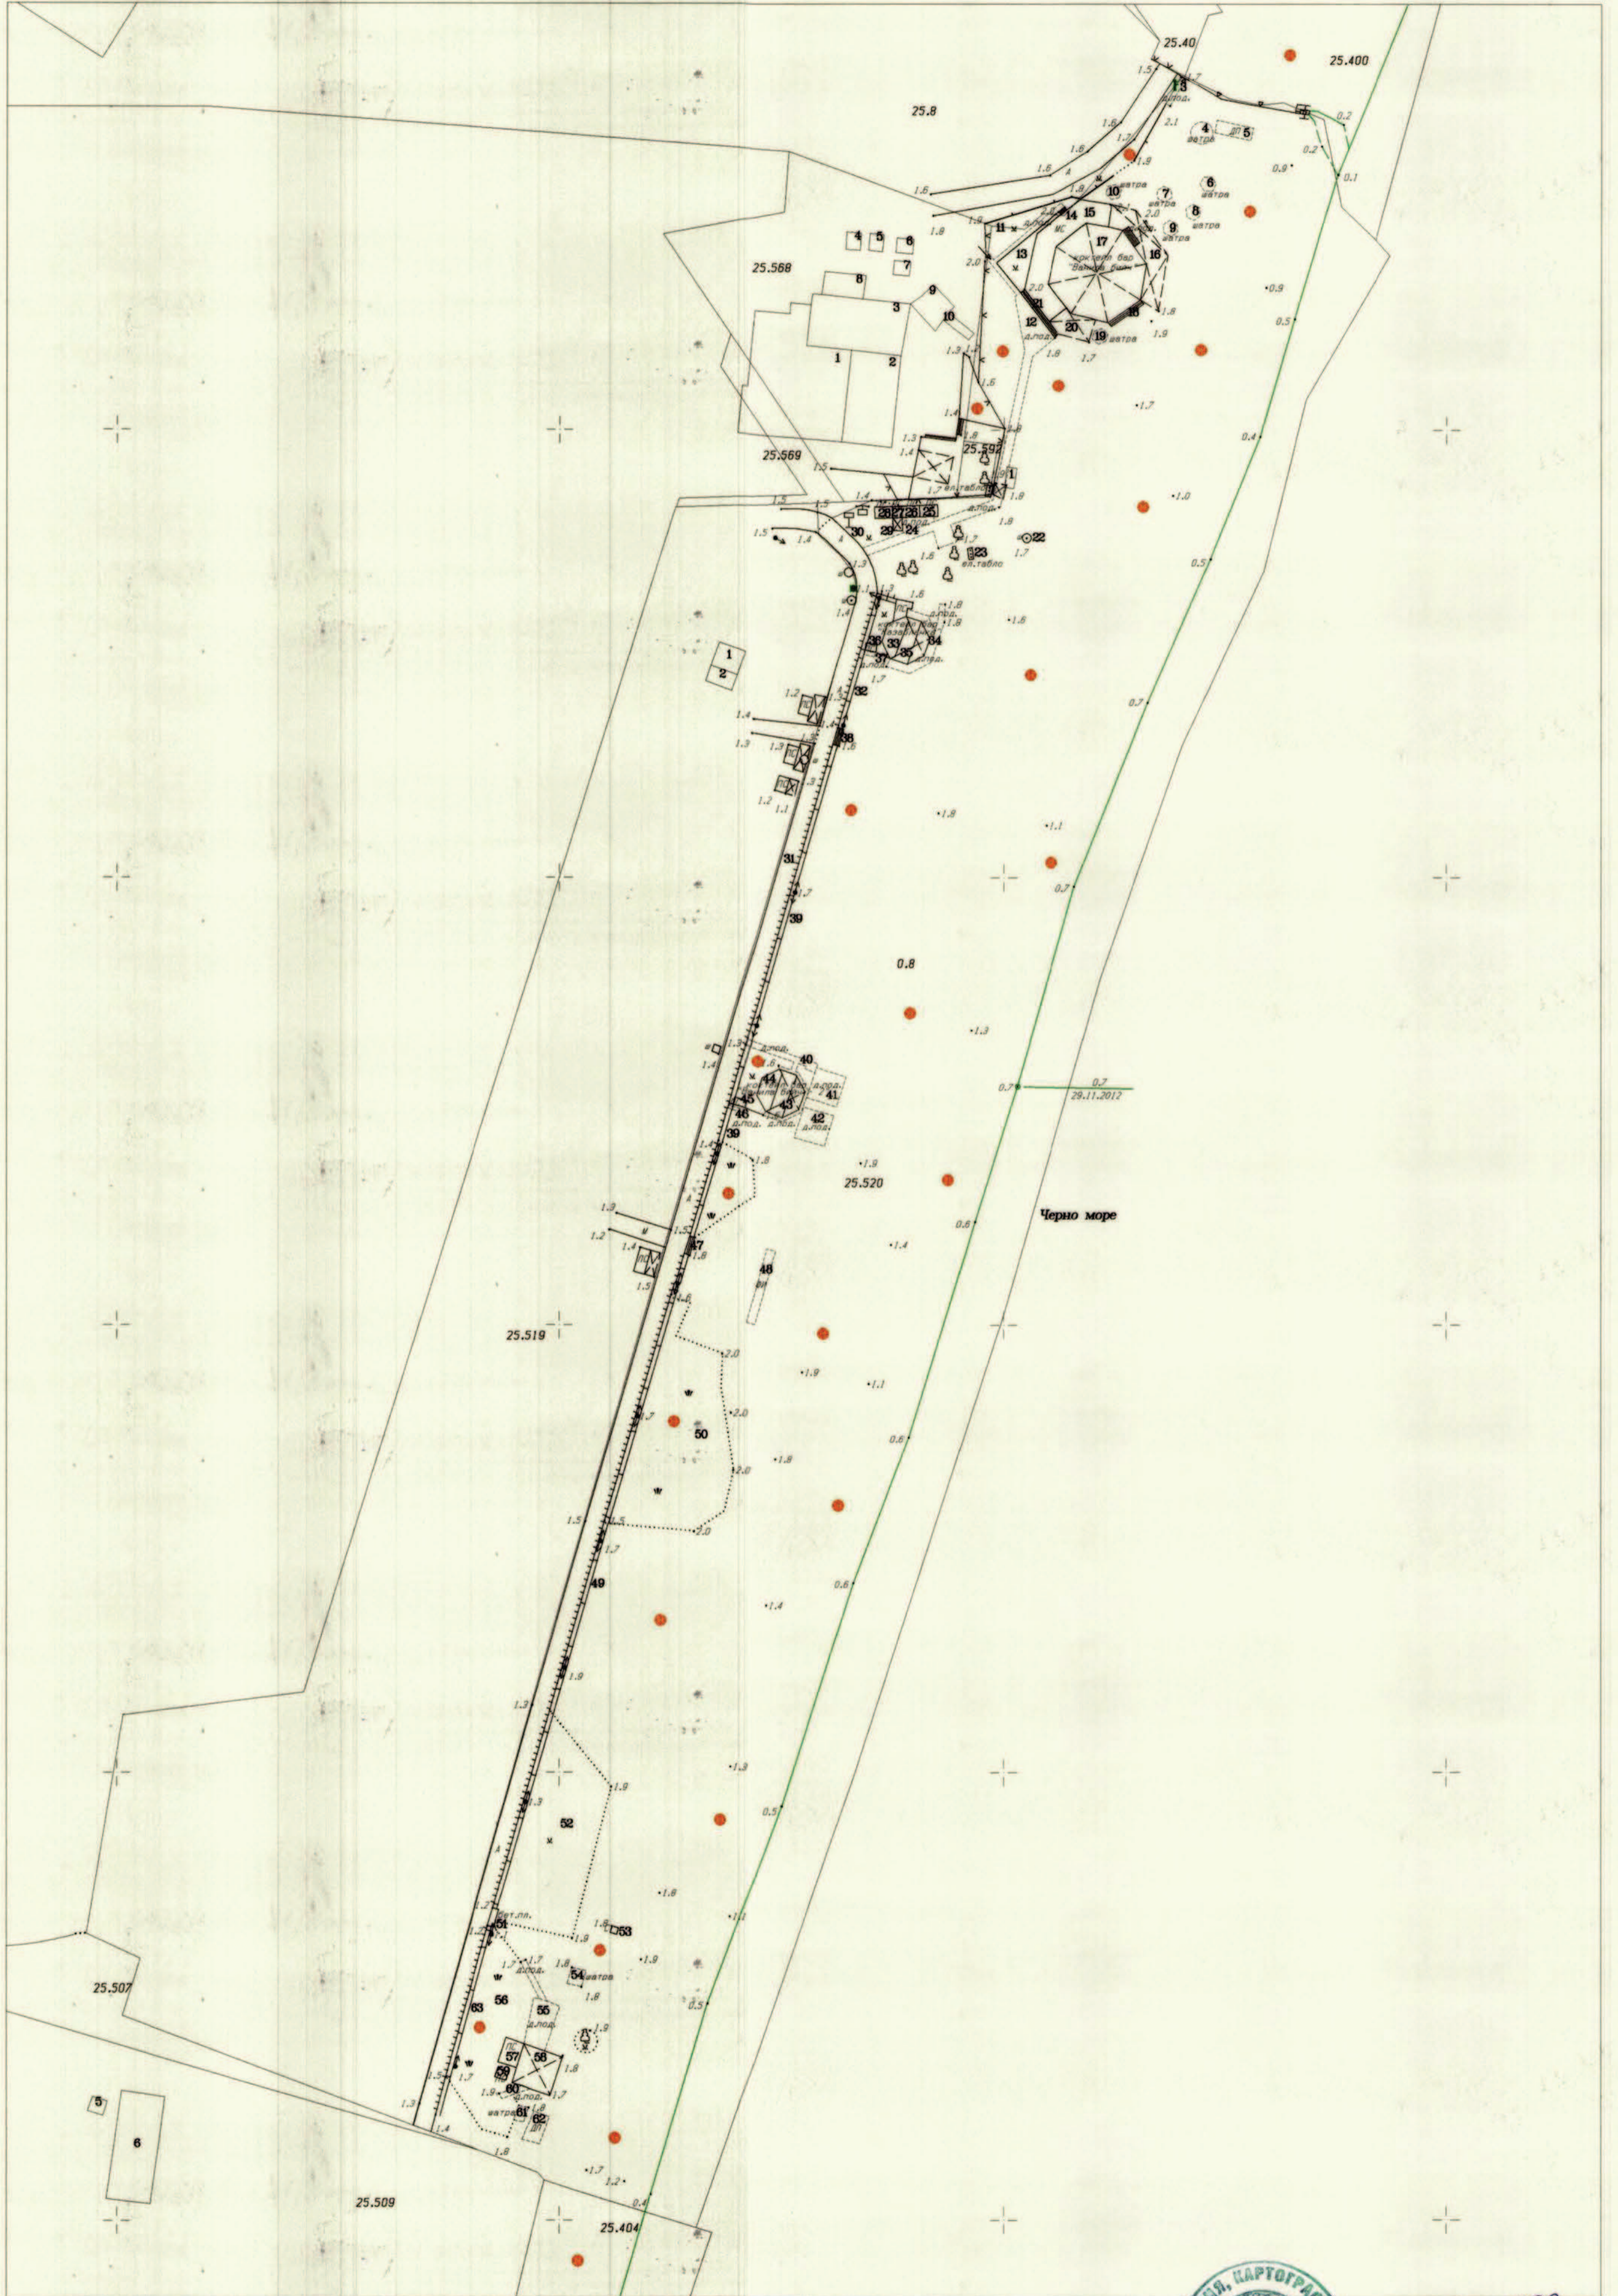

СПЕЦИАЛИЗИРАНА КАРТА

Координатна система 1970 г.
Височинна система Балтийска

на морски плаж "Кранево - Централен"

39459 - с. Кранево,
общ. Балчик, обл. Добрич

2013 г.

1:1000
1 см = 10 м

МРРЕ - АГЕНЦИЯ ПО КАДАСТЪРА
 СЛУЖБА ПО КАДАСТЪРА - ДОБРИЧ
 Приет с протокол № 4 от 19.12.13 г.
 ПРЕДСЕДАТЕЛ НА КОМИСИЯТА

ЛП/Заличен на
 основание чл.
 59, ал. 1 от
 ЗЗЛД

Изработил: "Иван" ЛП/Заличен на
 основание чл. 59,
 ал. 1 от ЗЗЛД
 Управител: