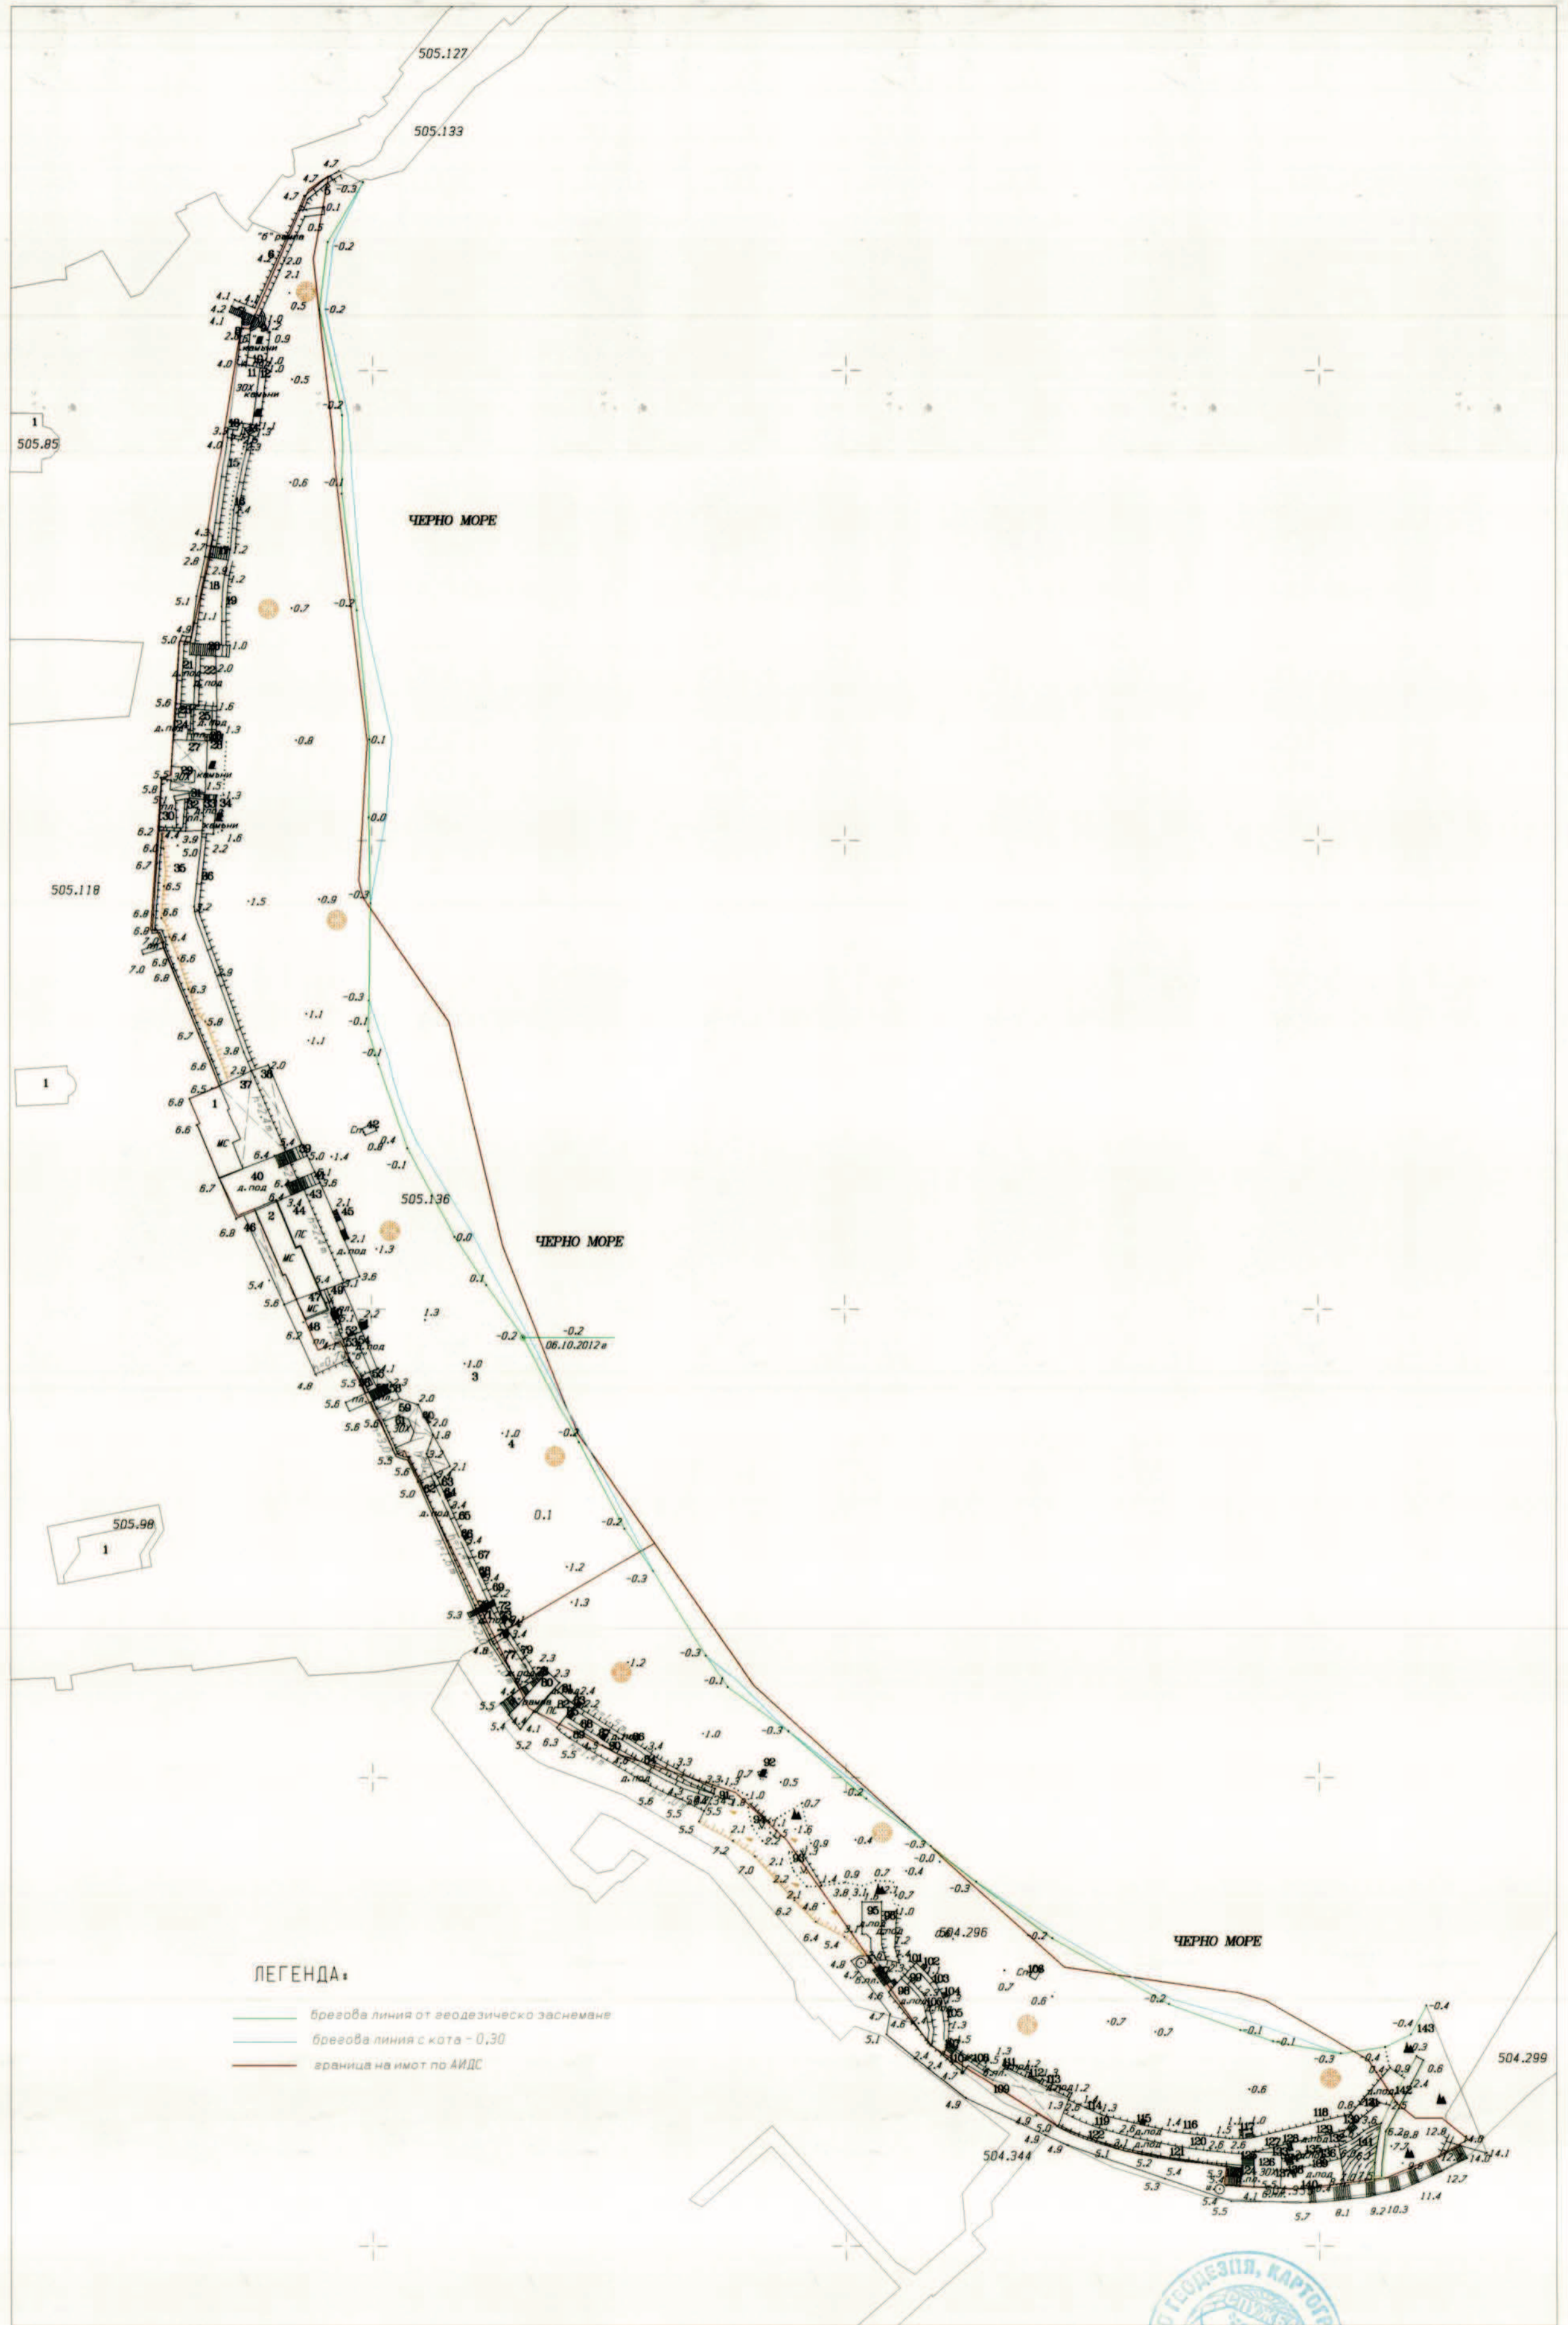

СПЕЦИАЛИЗИРАНА КАРТА
на морски плаж "Созопол - Централен"

- ЛЕГЕНДА:**
- брегова линия от геодезическо заснемане
 - брегова линия с кота - 0,30
 - граница на имот по АИДС