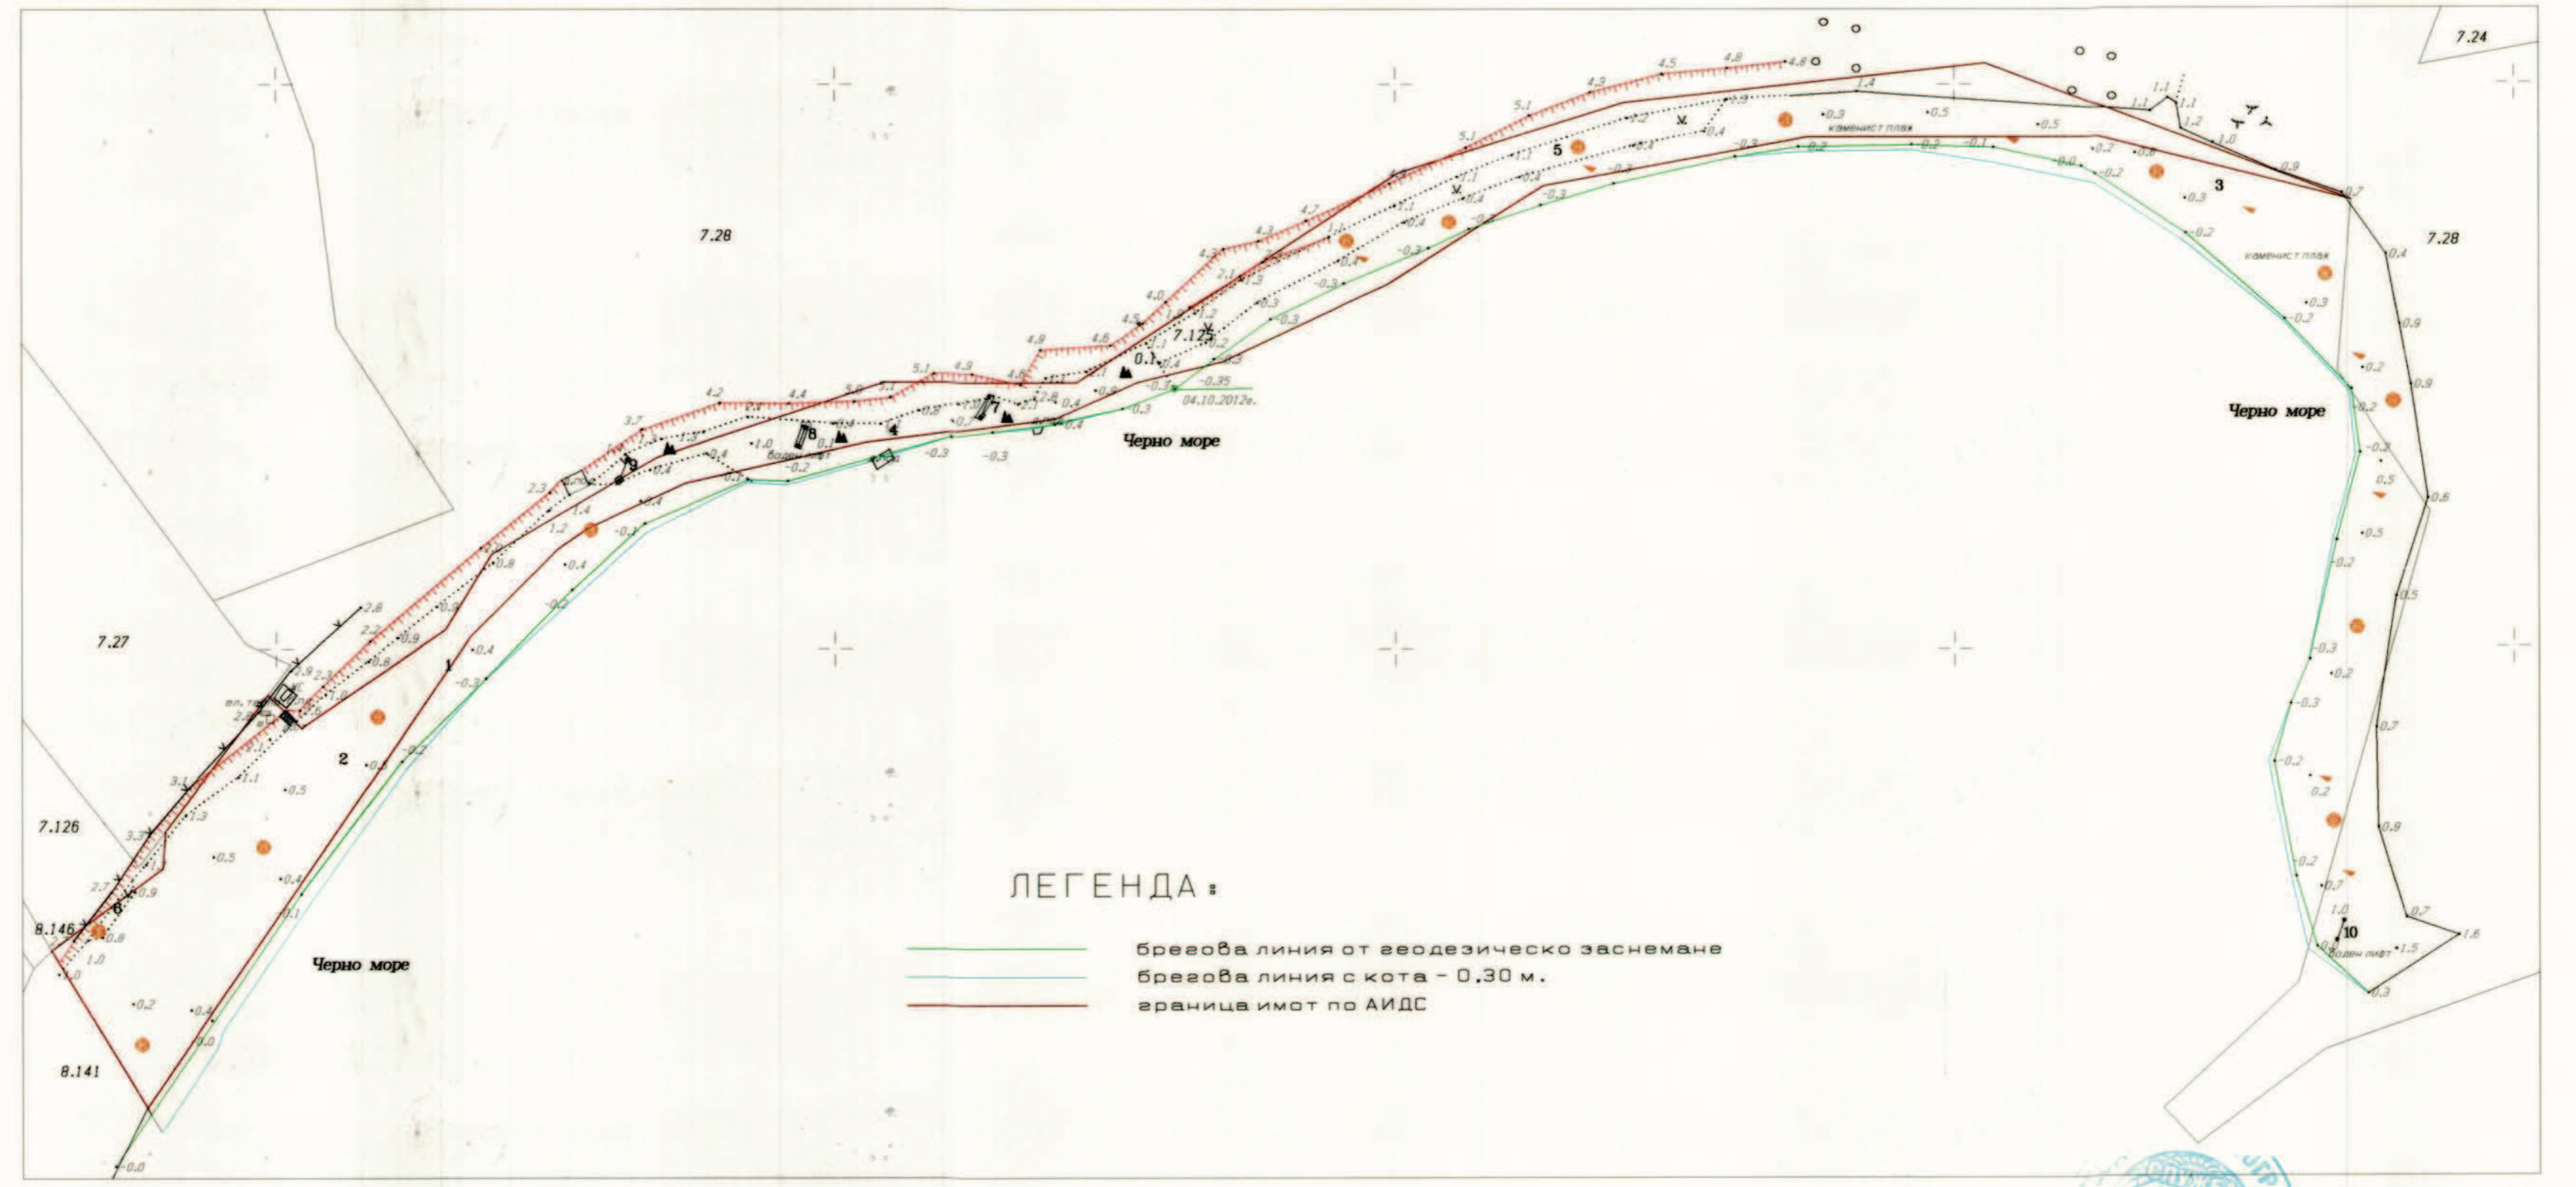

СПЕЦИАЛИЗИРАНА КАРТА  
на морски плаж "Червенка"

Координатна система 1970 г.  
Височинна система Балтийска

81178 - гр. Черноморец,  
общ. Созопол, обл. Бургас

ЛЕГЕНДА :

- брегова линия от геодезическо заснемане
- брегова линия с кота - 0.30 м.
- граница имот по АИДС

2012 г.

1:1000  
1 cm = 10 m

Изработил: "Инженерски кадетско" ЕФОО  
/П/ Заличен на основание  
чл. 59, ал. 1 от ЗЗЛД

Приег с протокол № 5 от 04.10.2012 г.  
ПРЕДСЕДАТЕЛ НА КОМИСИЯТА /П/ Заличен на основание  
чл. 59, ал. 1 от ЗЗЛД