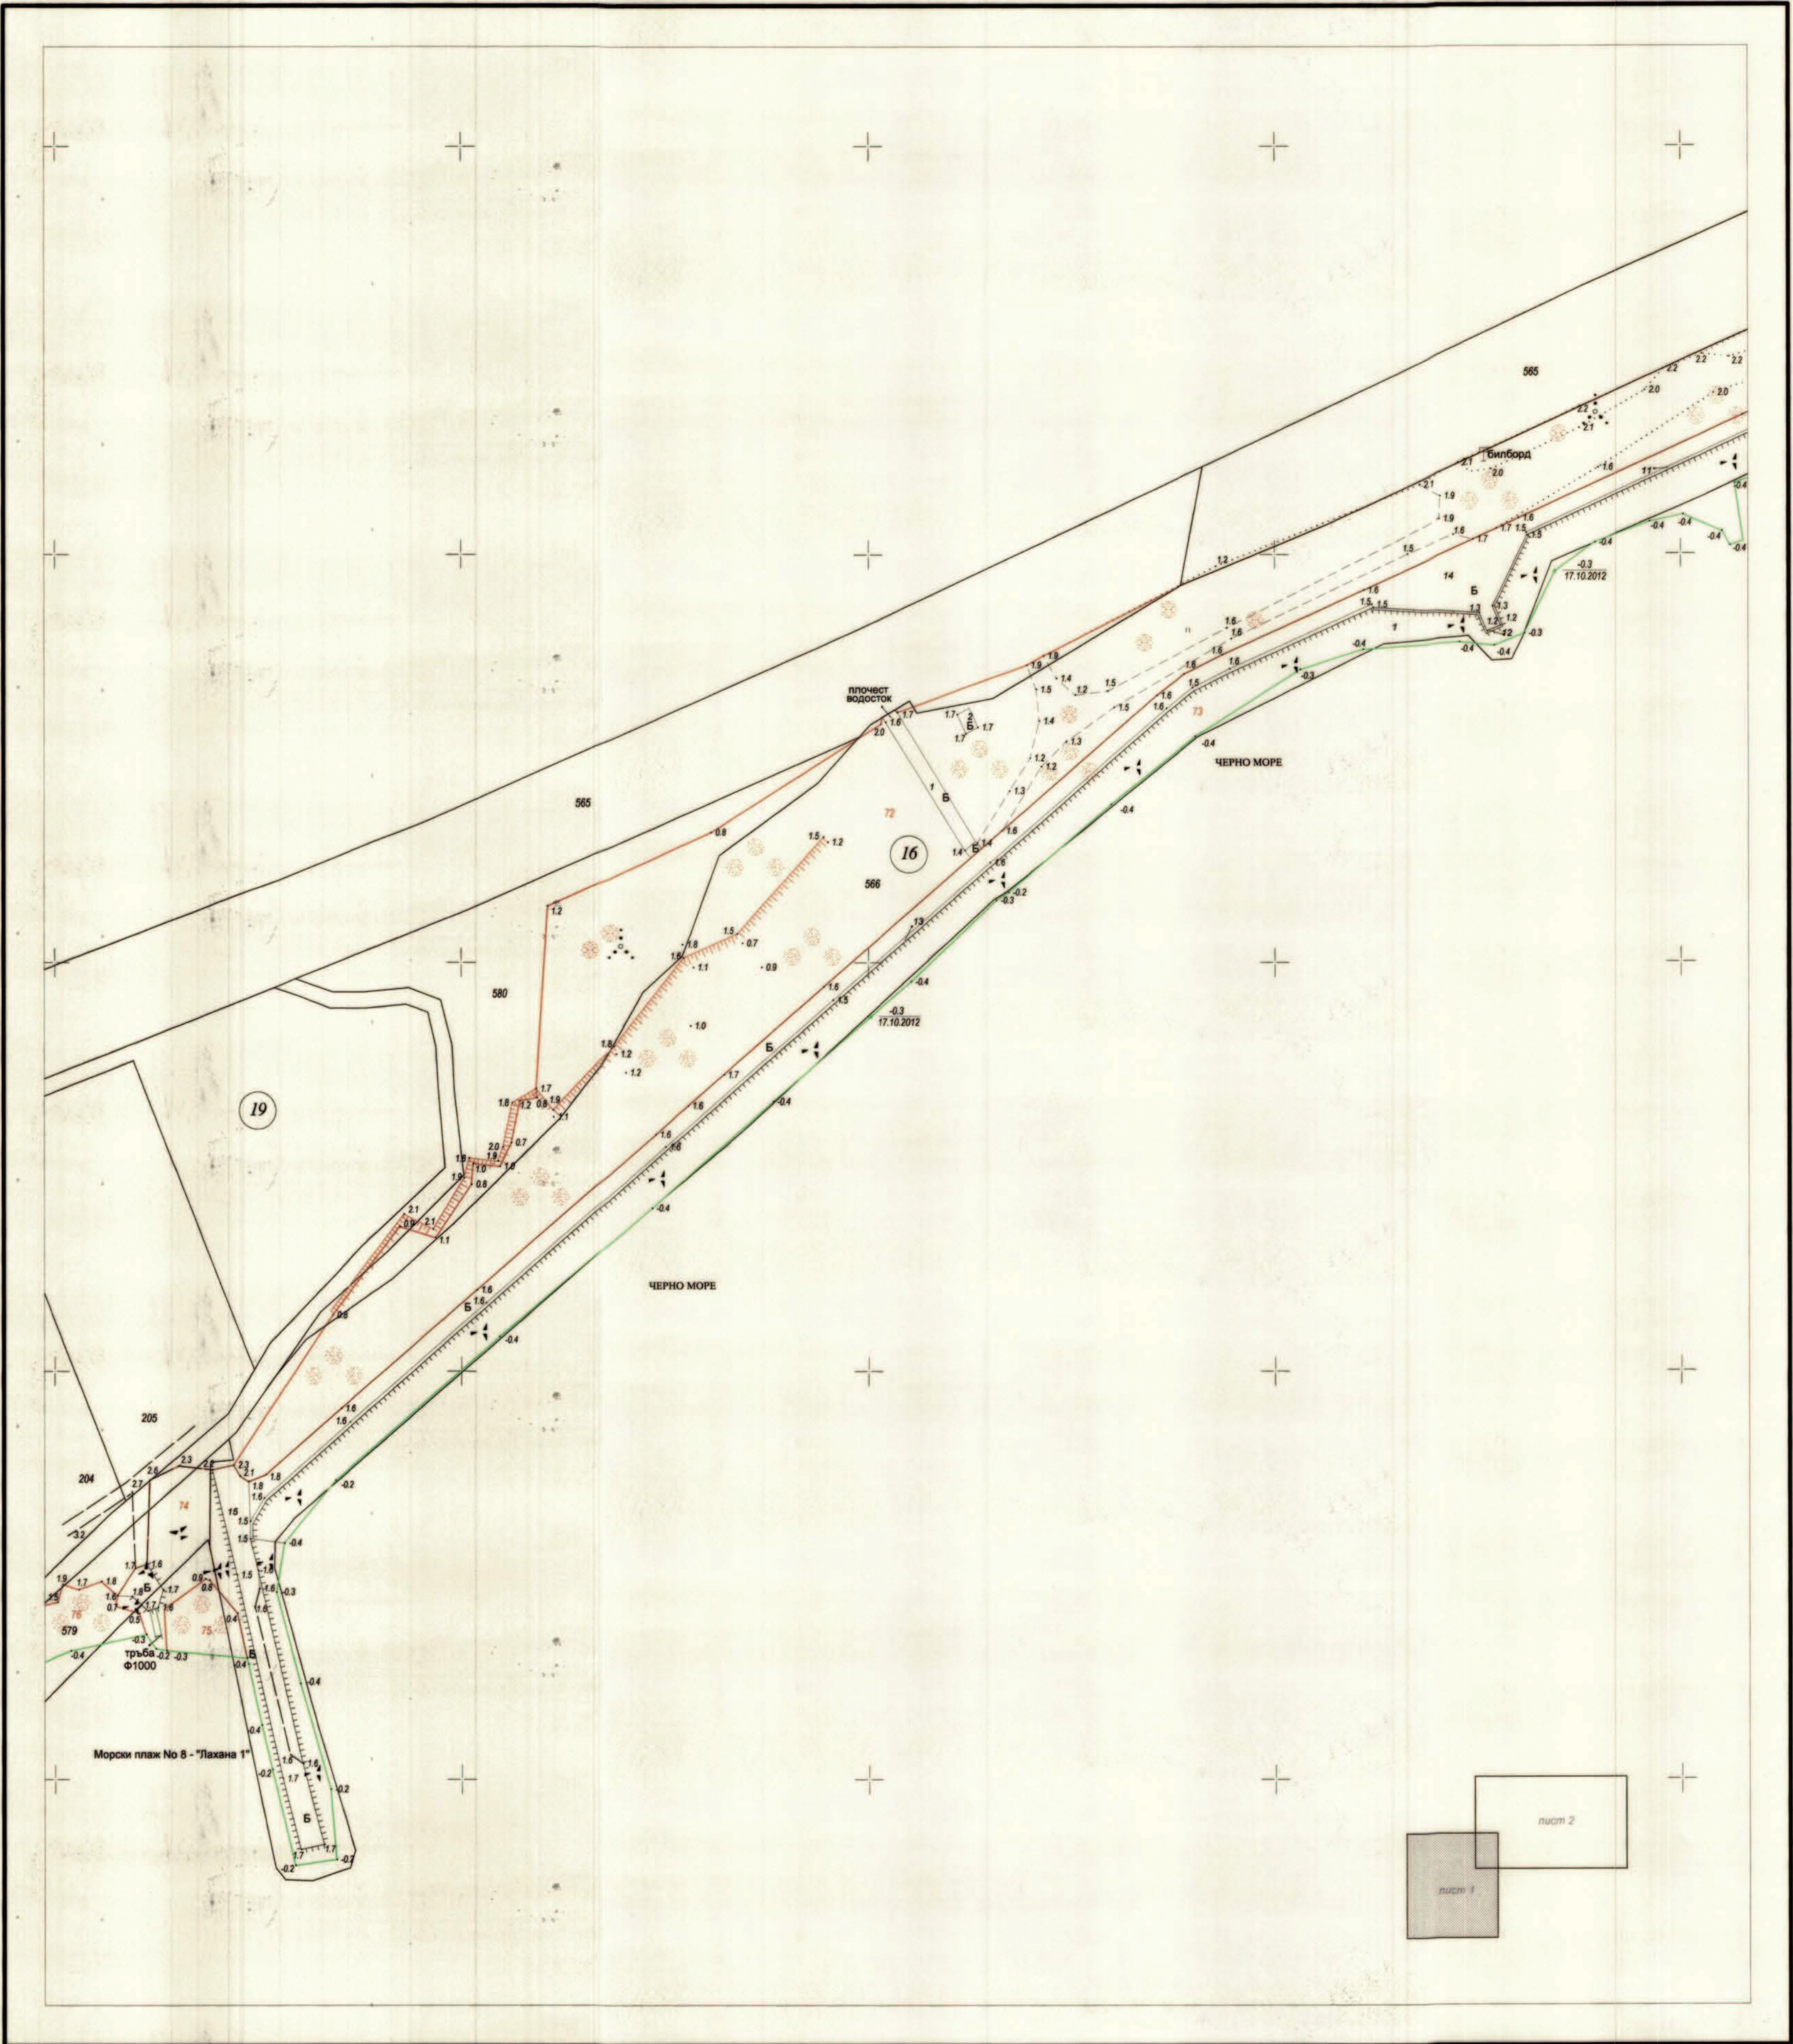

СПЕЦИАЛИЗИРАНА КАРТА

Обект: МОРСКИ ПЛАЖ № 7 - "ЛАХАНА"

57491, гр. Поморие, общ. Поморие, обл. Бургас

Привет с проекта № 8 13.12.12 /
ПРЕДСЕДАТЕЛ НА КОМИСИЯТА /П/ Заличен на основание
чл. 59, ал. 1 от ЗЗЛД