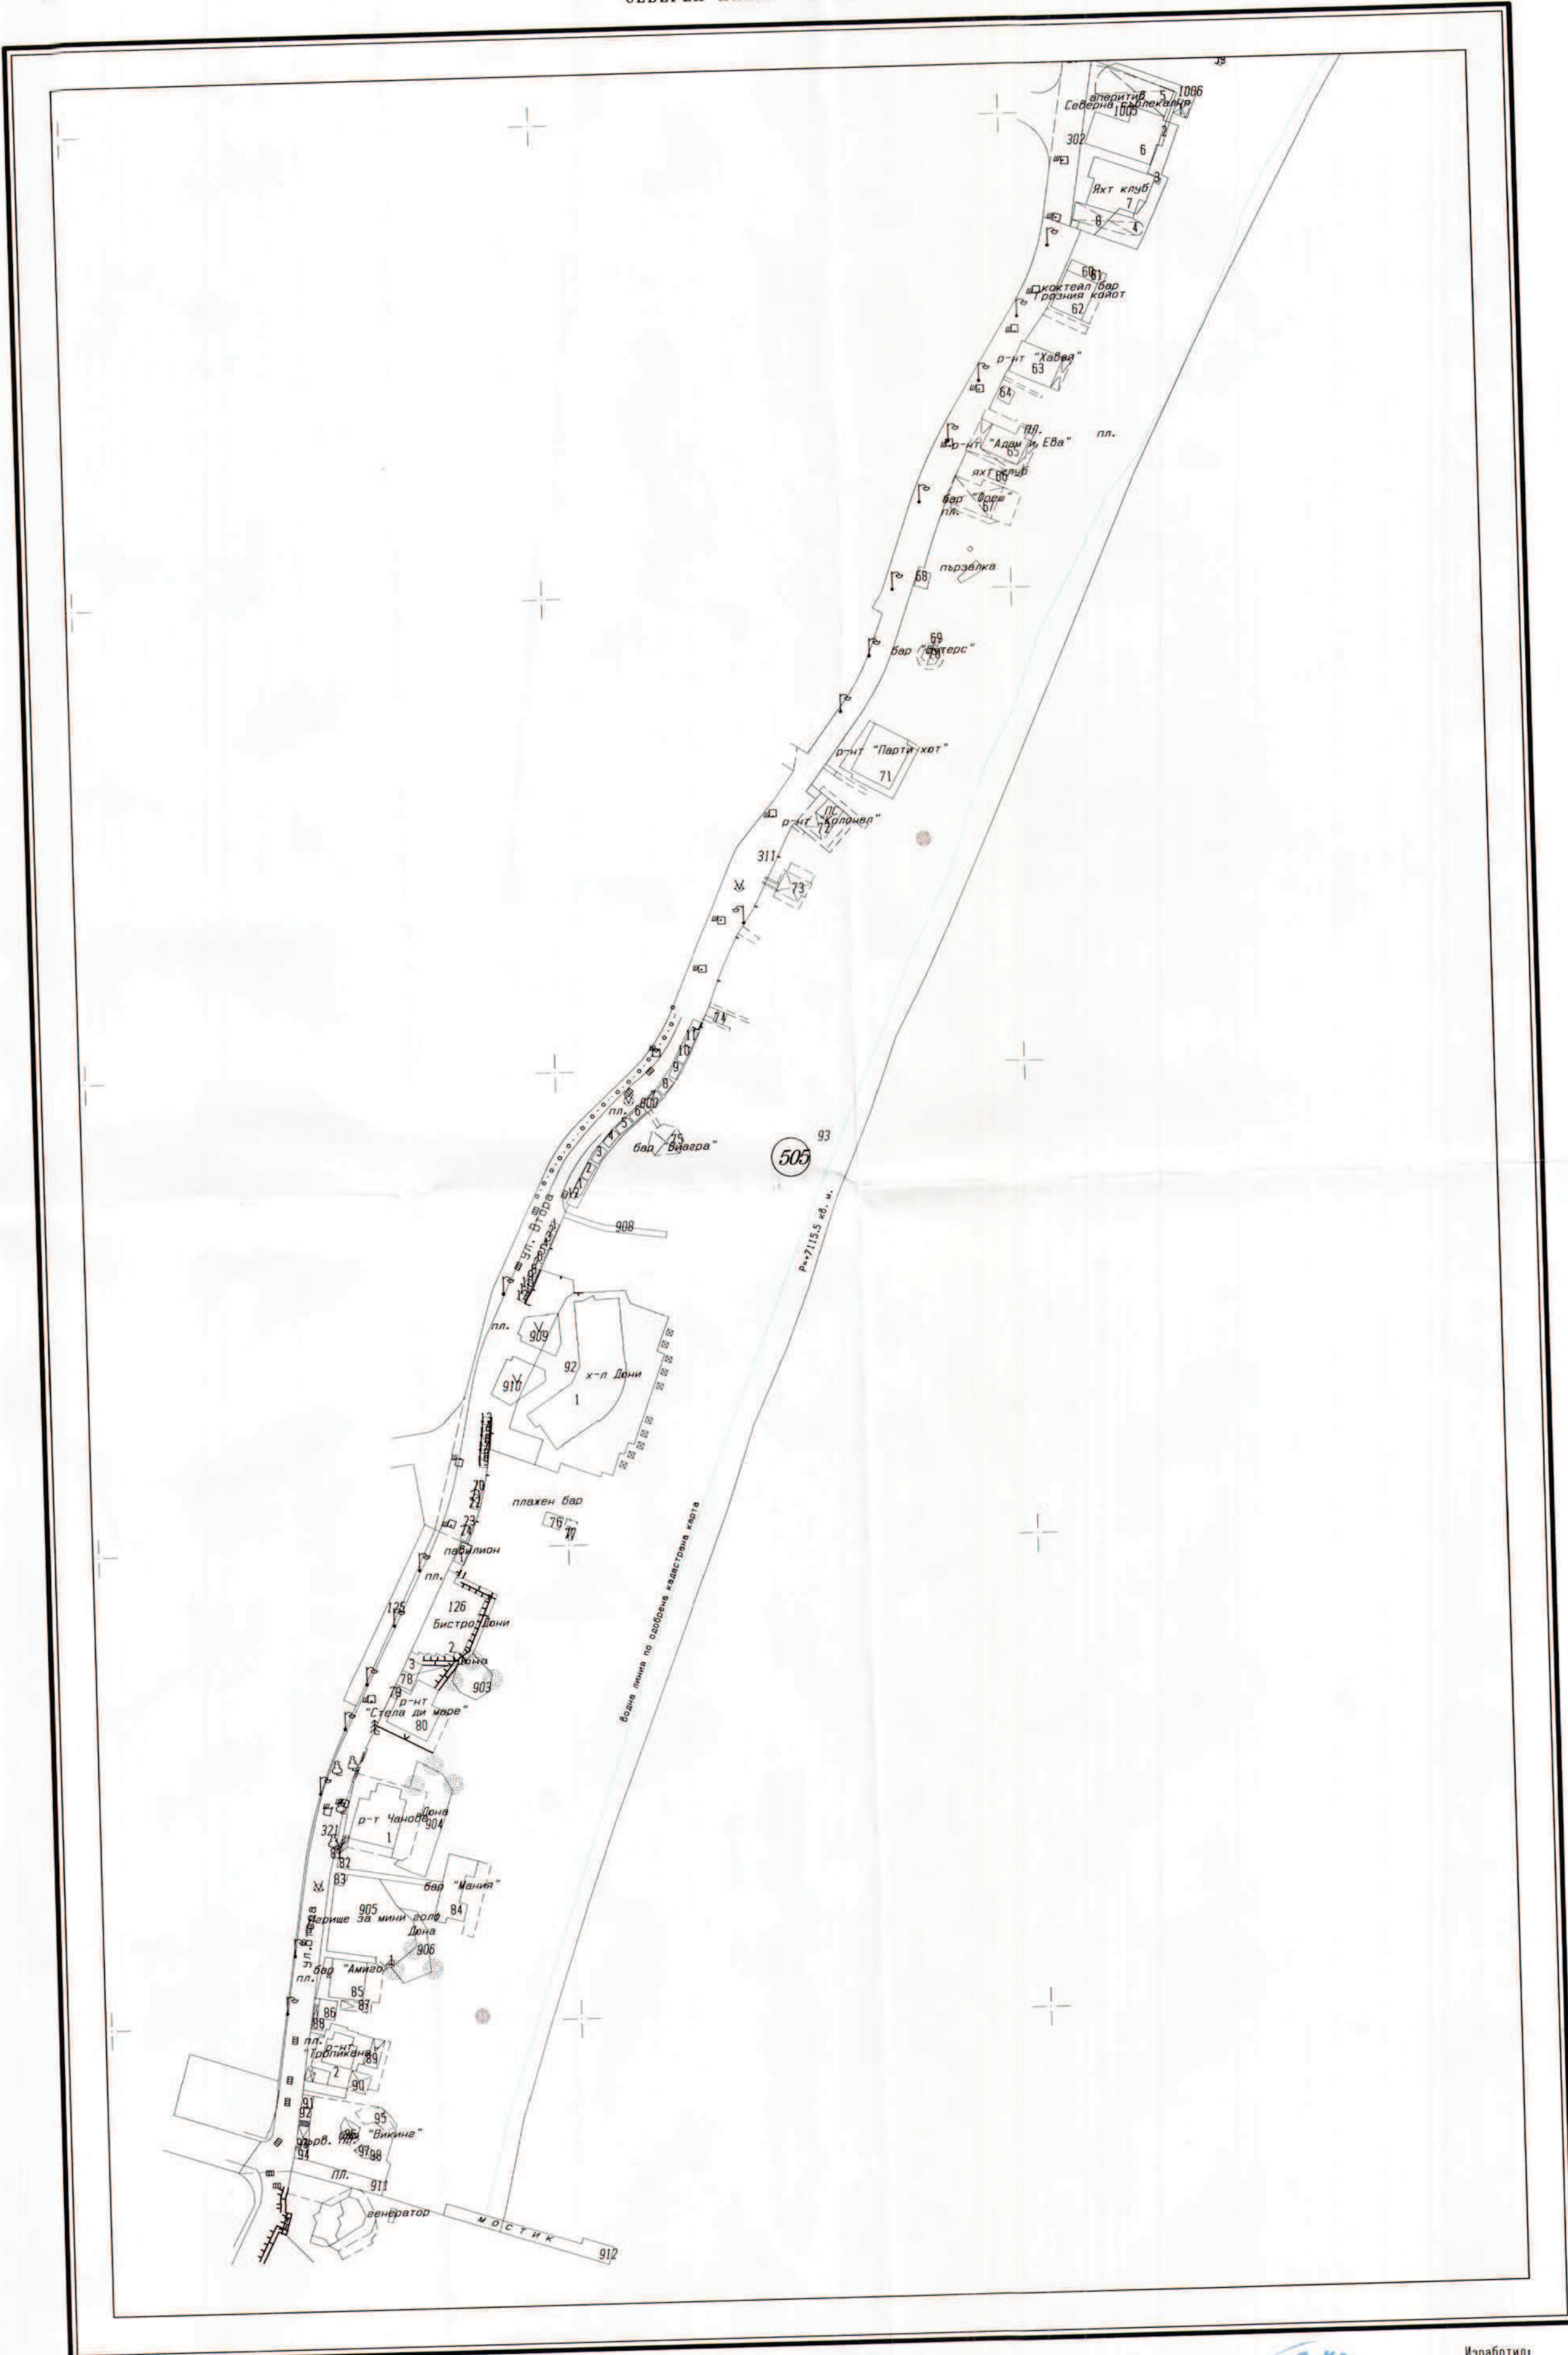

Координатна система 1970 г.
Височинна система Балтийска

СПЕЦИАЛИЗИРАНА КАРТА

НА К.К. СЛЪНЧЕВ БРЯГ
СЕВЕРЕН ПЛАЗЖ - II ЧАСТ

ЕКАТТЕ 51500
ГР. НЕСЕБЪР
Община НЕСЕБЪР
Област БУРГАС

Mkadm for Windows

1 : 2000

Проект с протокол № 6 от 22.11.2004 г.
ПРЕДСЕДАТЕЛ НА КОМИСИЯТА... П/Заличен на
основание чл. 59,
ал. 1 от ЗЗЛД