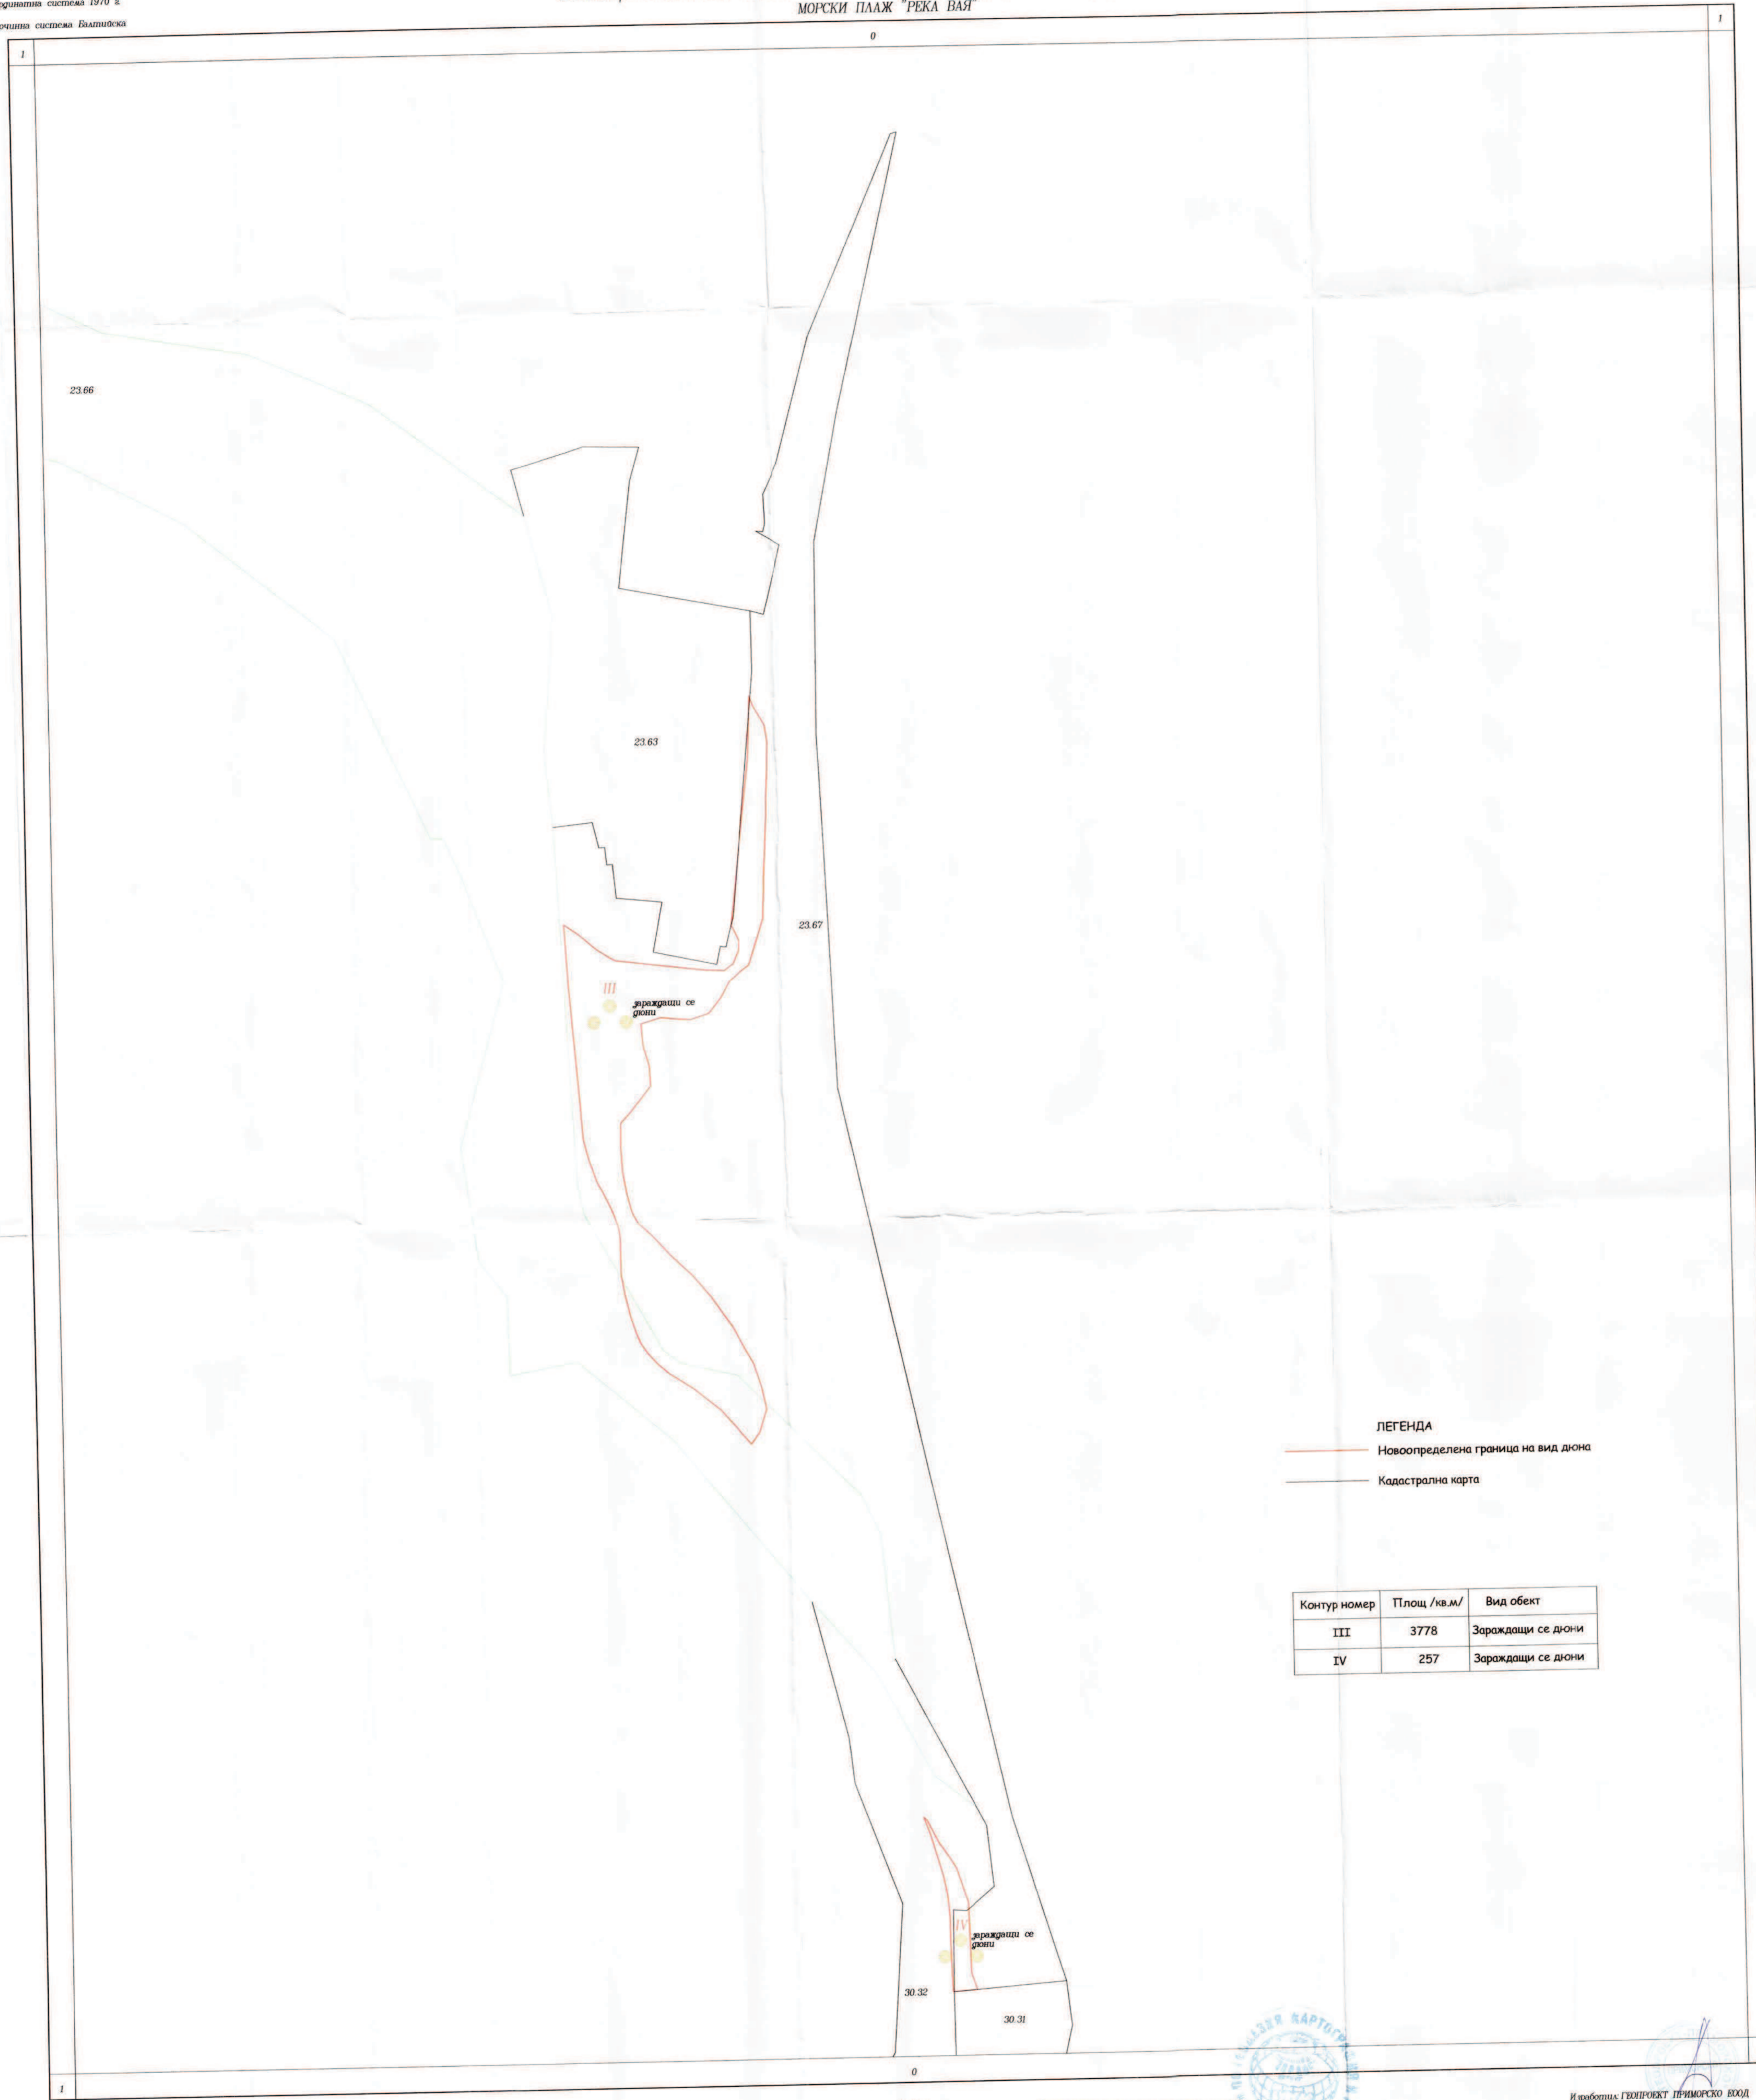

СПЕЦИАЛИЗИРАНА КАРТА НА ВИДОВЕТЕ ДЮНИ

МОРСКИ ПЛАЗЖ "РЕКА ВАЯ"

ЛЕГЕНДА
— Новоопределена граница на вид дюна
— Cadastralна карта

Контур номер	Площ /кв.м/	Вид обект
III	3778	Зараждани се дюни
IV	257	Зараждани се дюни