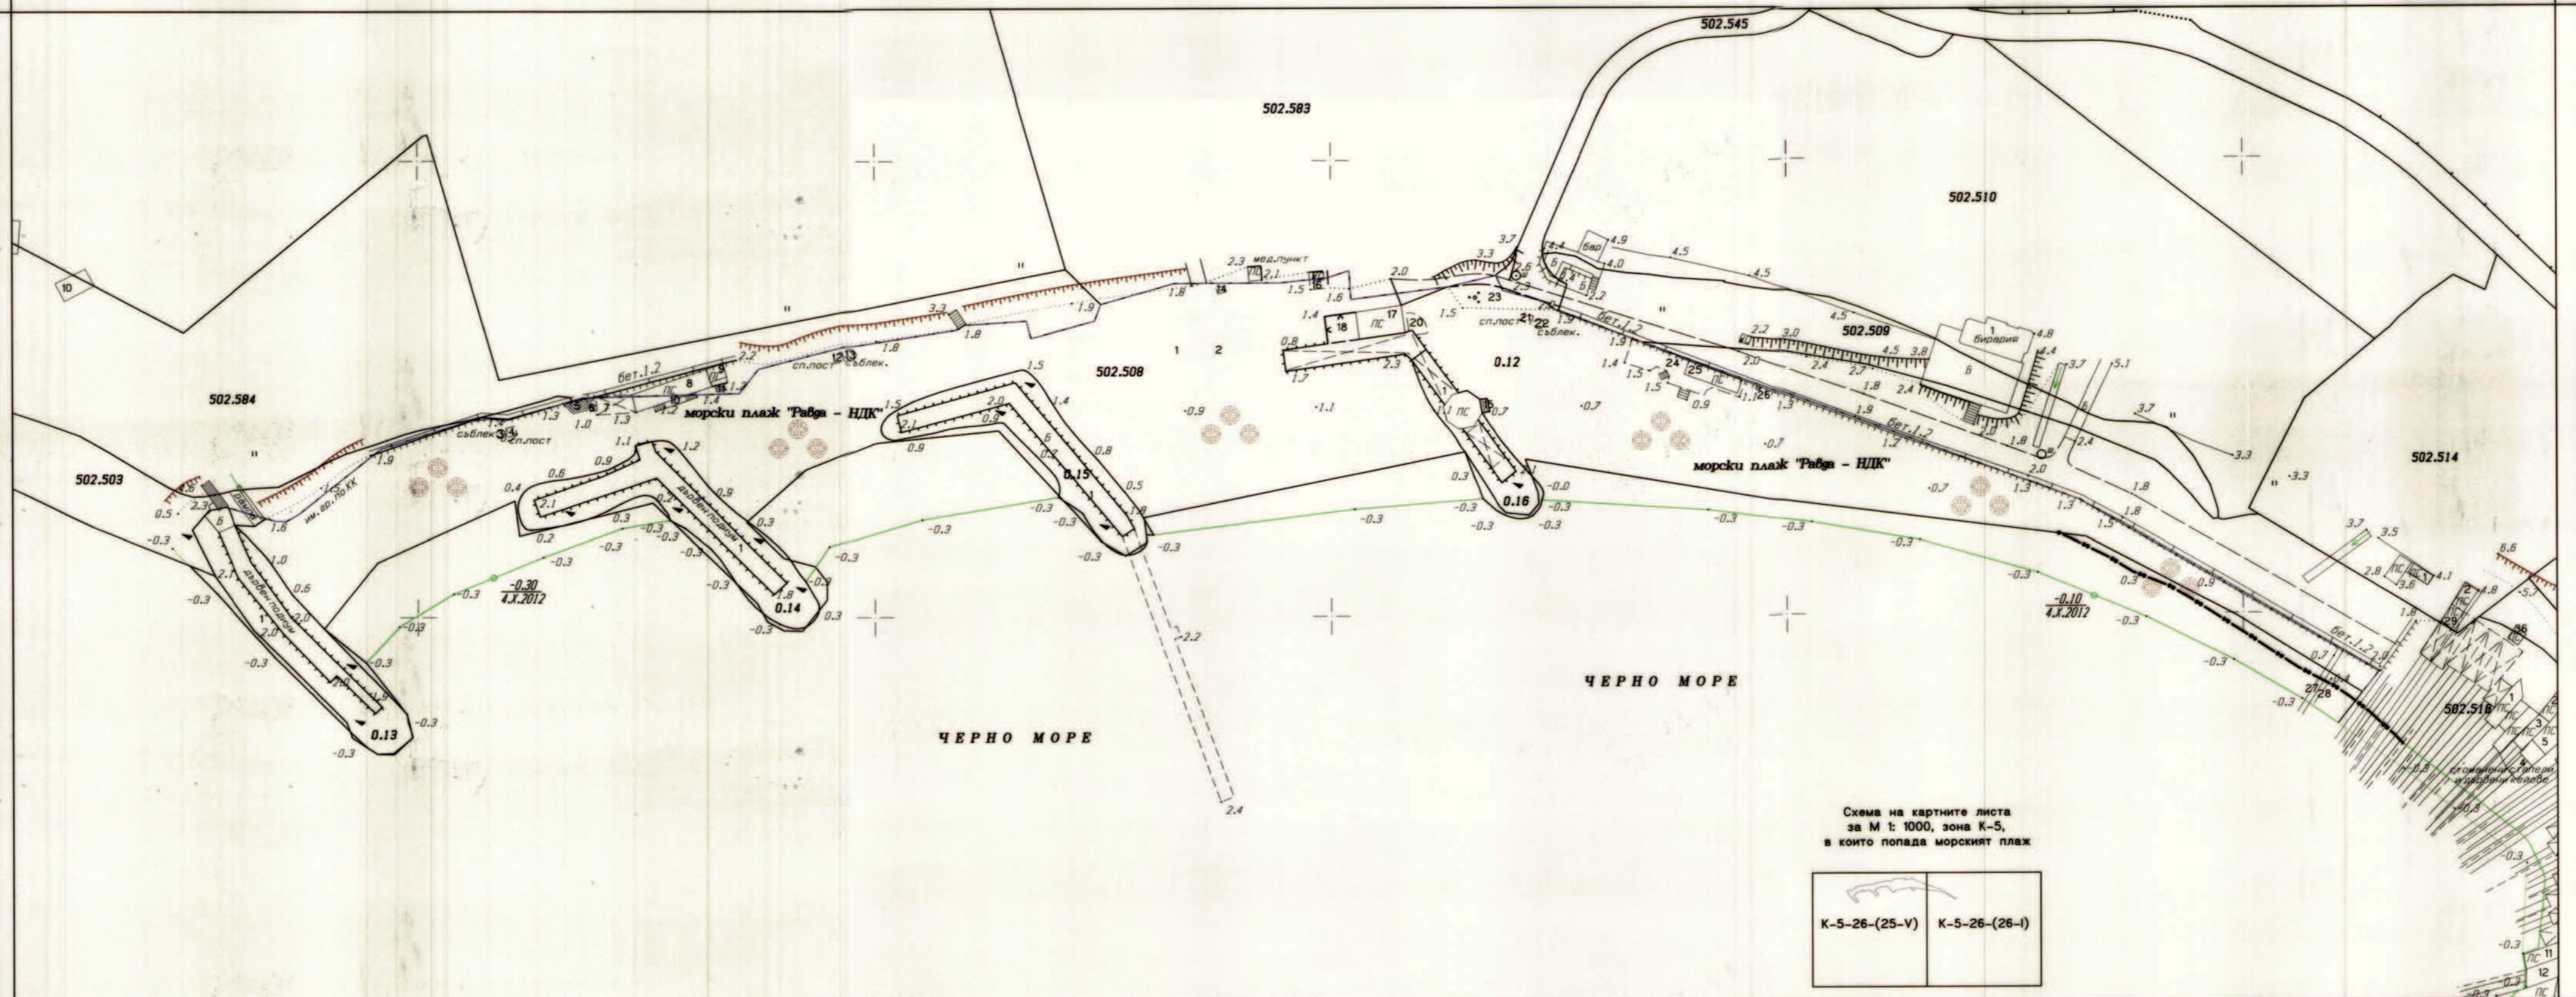

Координатна система 1970 г.
Височинна система Балтийска

СПЕЦИАЛИЗИРАНА КАРТА

61056 - с. Равда, общ. Несебър, обл. Бургас

на морски плаж "РАВДА - НАЦИОНАЛЕН ДЕТСКИ КОМПЛЕКС", умот № 502.508

Схема на картните листа
за М 1:1000, зона К-5,
в които попада морският плаж

К-5-26-(25-V)	К-5-26-(26-I)

МРРБ - АГЕНЦИЯ ПО ГЕОДЕЗИЯ, КАРТОГРАФИЯ И КАДАСТЪР

1:1000
1cm=10m

Изработил: ГЕОХАЙДООД

Прнет с протокол № 1 от 18.04.2012 г.
ПРЕДСЕДАТЕЛ НА КОМИСИЯТА /П/ Заличен на основание
чл. 59, ал. 1 от ЗЗЛД