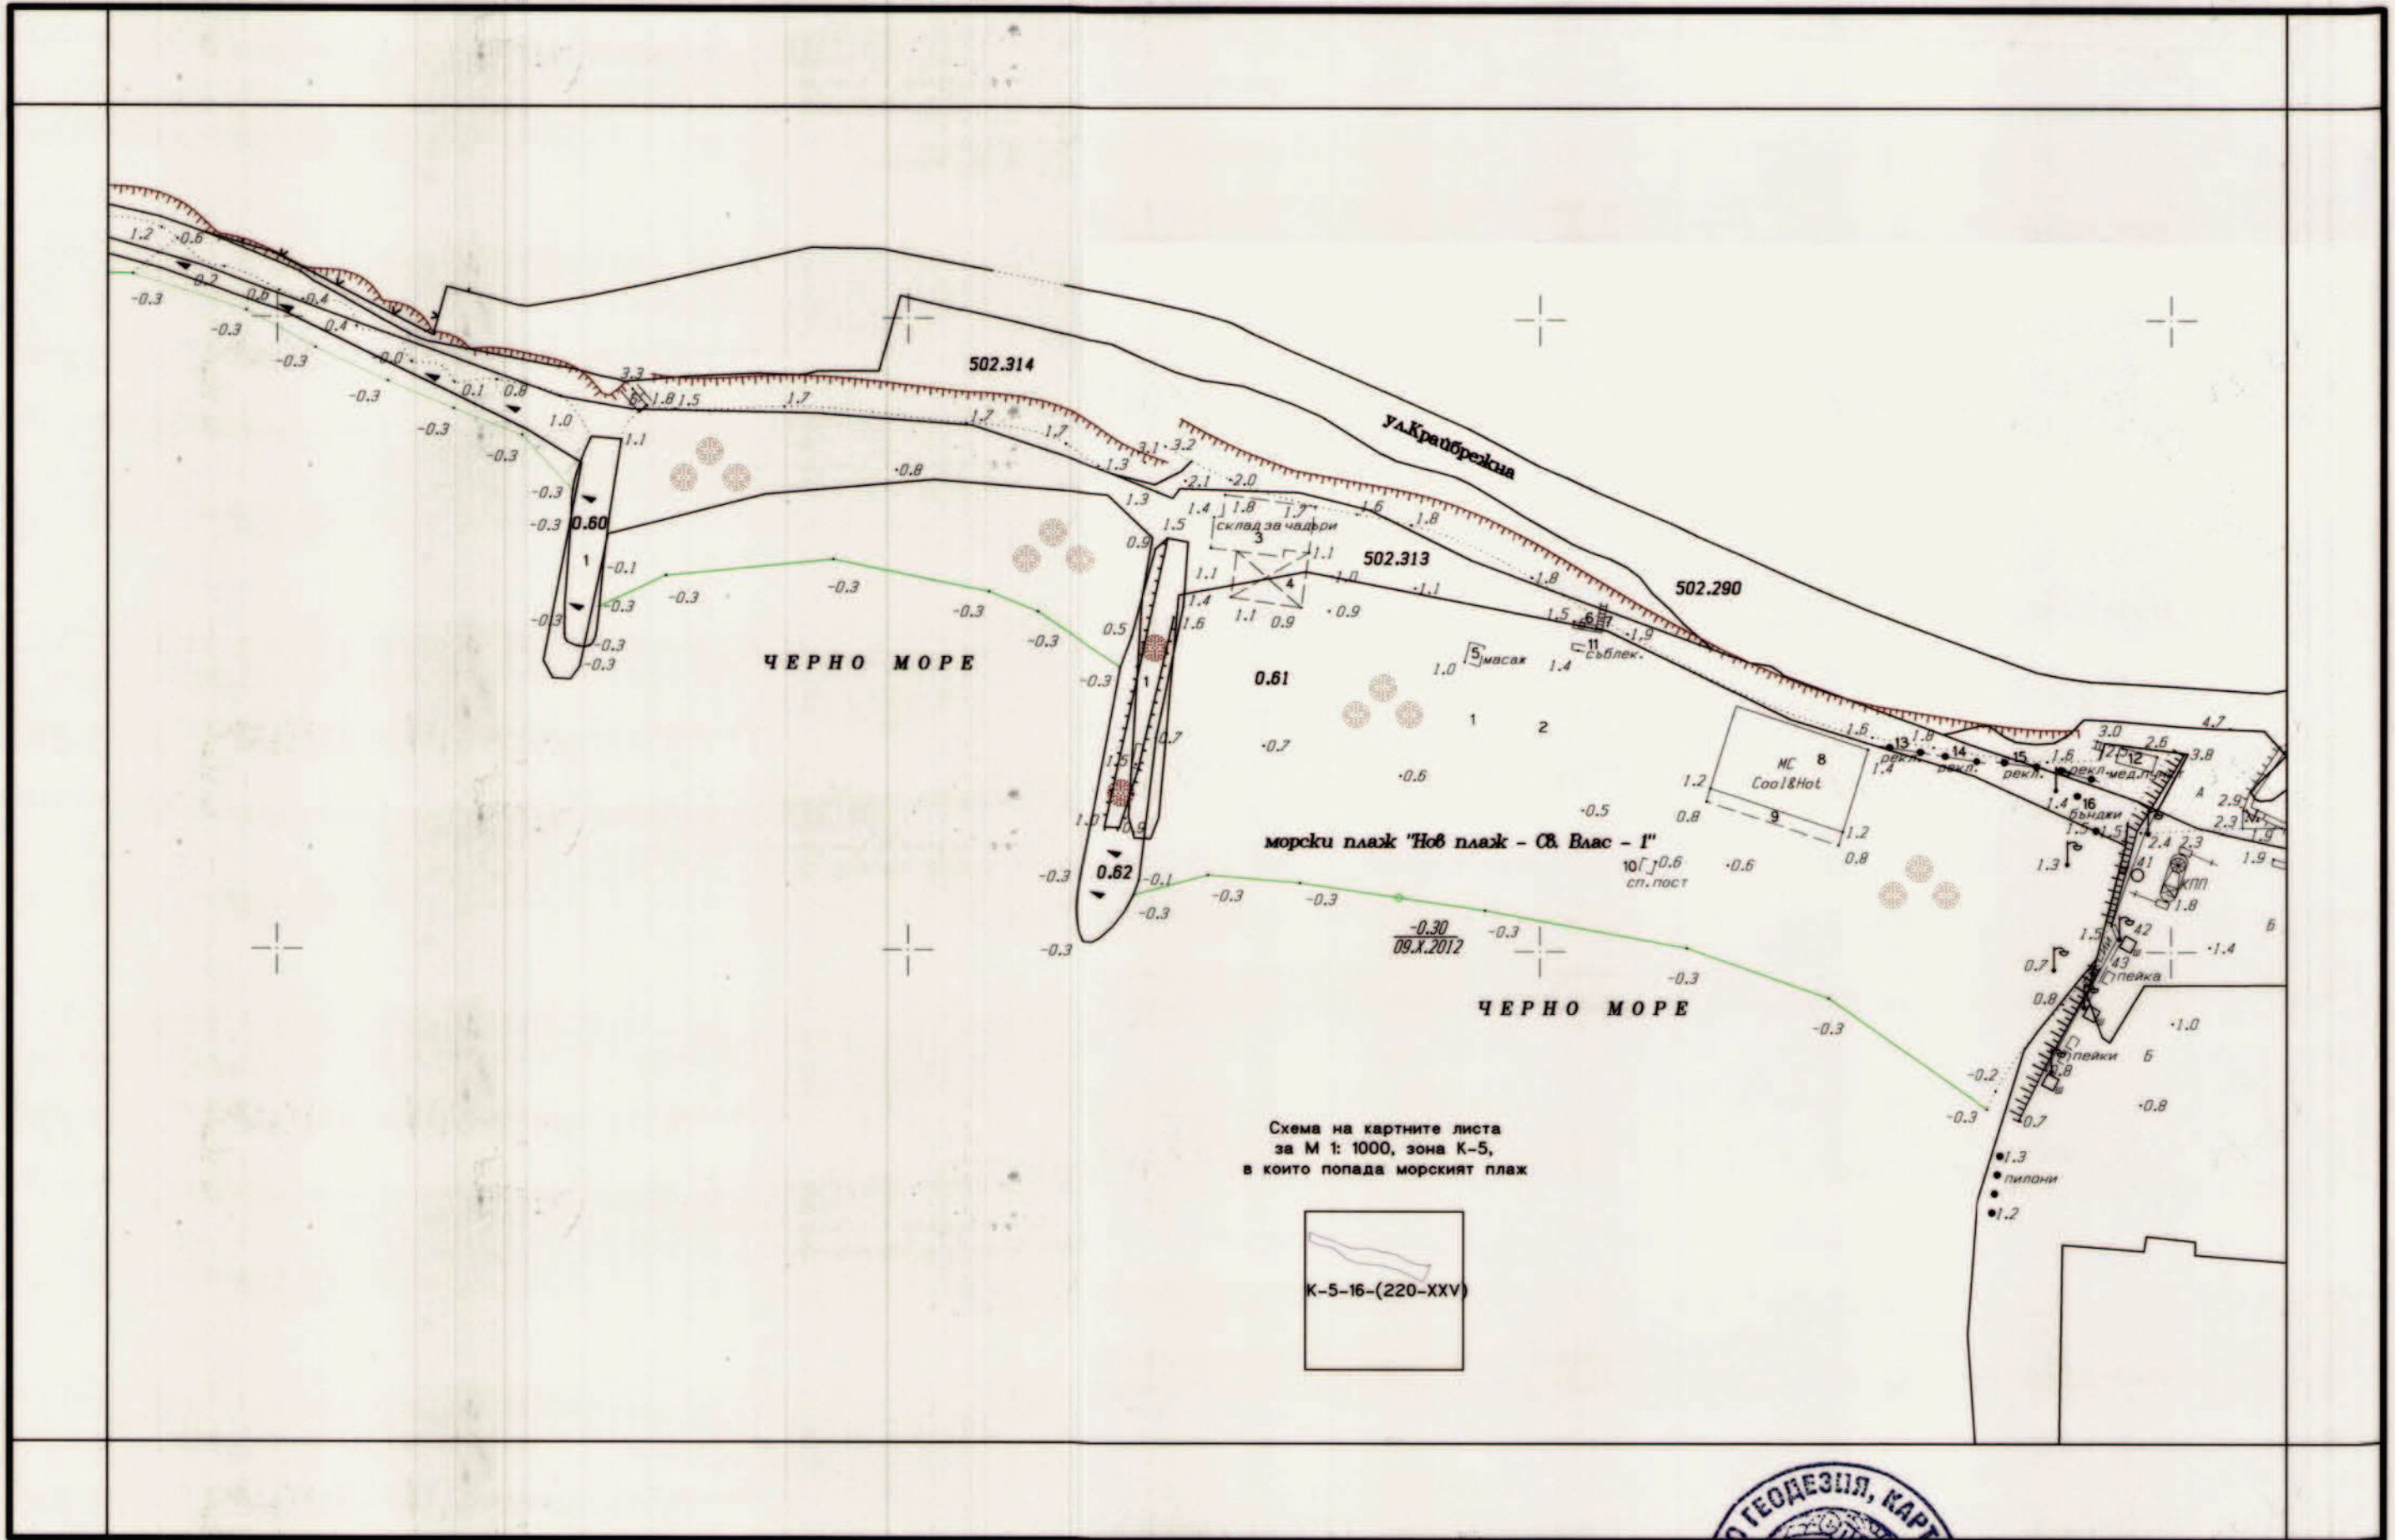

СПЕЦИАЛИЗИРАНА КАРТА

Координатна система 1970 г.
Височинна система Балтийска

на морски плаж "НОВ ПЛАЗЖ - СВЕТИ ВЛАС I", имот № 502.313

11538 - гр. Свети Влас, общ. Несебър, обл. Бургас

Схема на картните листа
за М 1: 1000, зона К-5,
в които попада морският плаж

МРРБ - АГЕНЦИЯ ПО ГЕОДЕЗИЯ, КАРТОГРАФИЯ И КАДАСТЪР

1:1000
1 см = 10 м

работил: ГЕОХАЙД ООД

Приет с протокол № 1 от 18.01.2013 г.
ПРЕДСЕДАТЕЛ НА КОМИСИЯТА... /П/ Заличен на основание
чл. 59, ал. 1 от ЗЗЛД