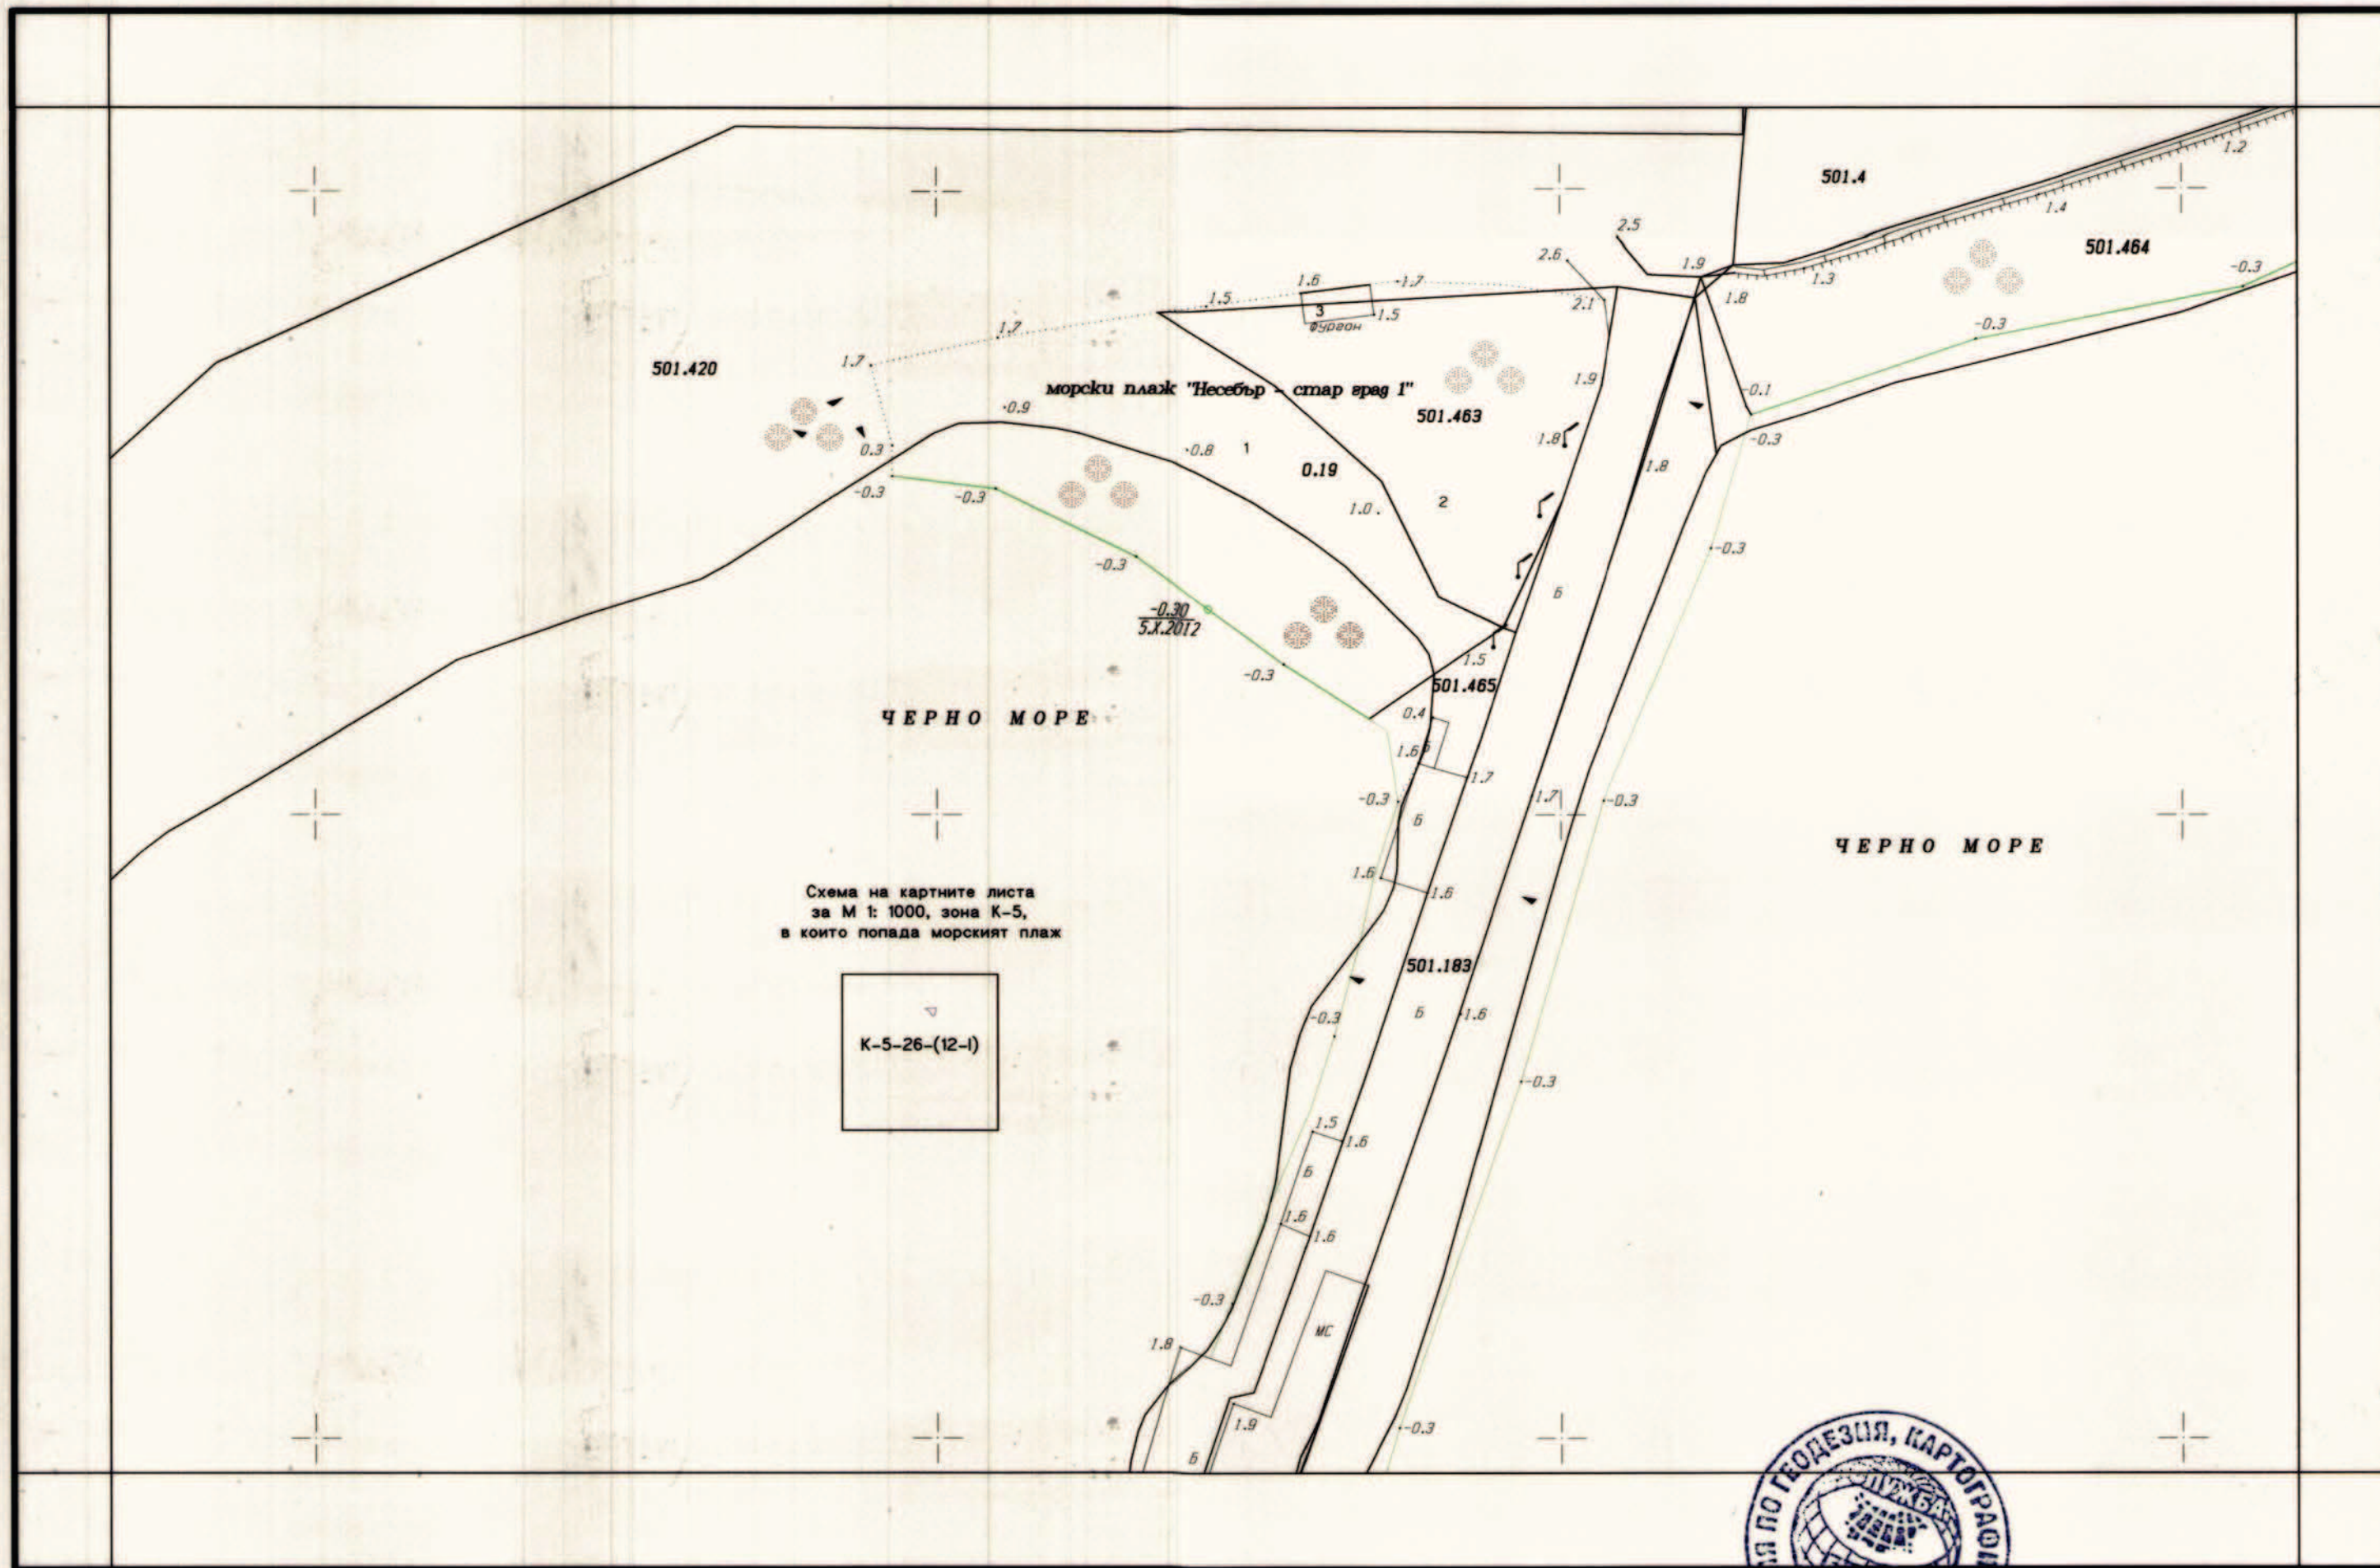

СПЕЦИАЛИЗИРАНА КАРТА

Координатна система 1970 г.
Височинна система Балтийска

на морски плаж "НЕСЕБЪР - СТАР ГРАД I", умот № 501.463

51500 - гр. Несебър, общ. Несебър, обл. Бургас

Схема на картните листа
за М 1: 1000, зона К-5,
в които попада морският плаж

К-5-26-(12-1)