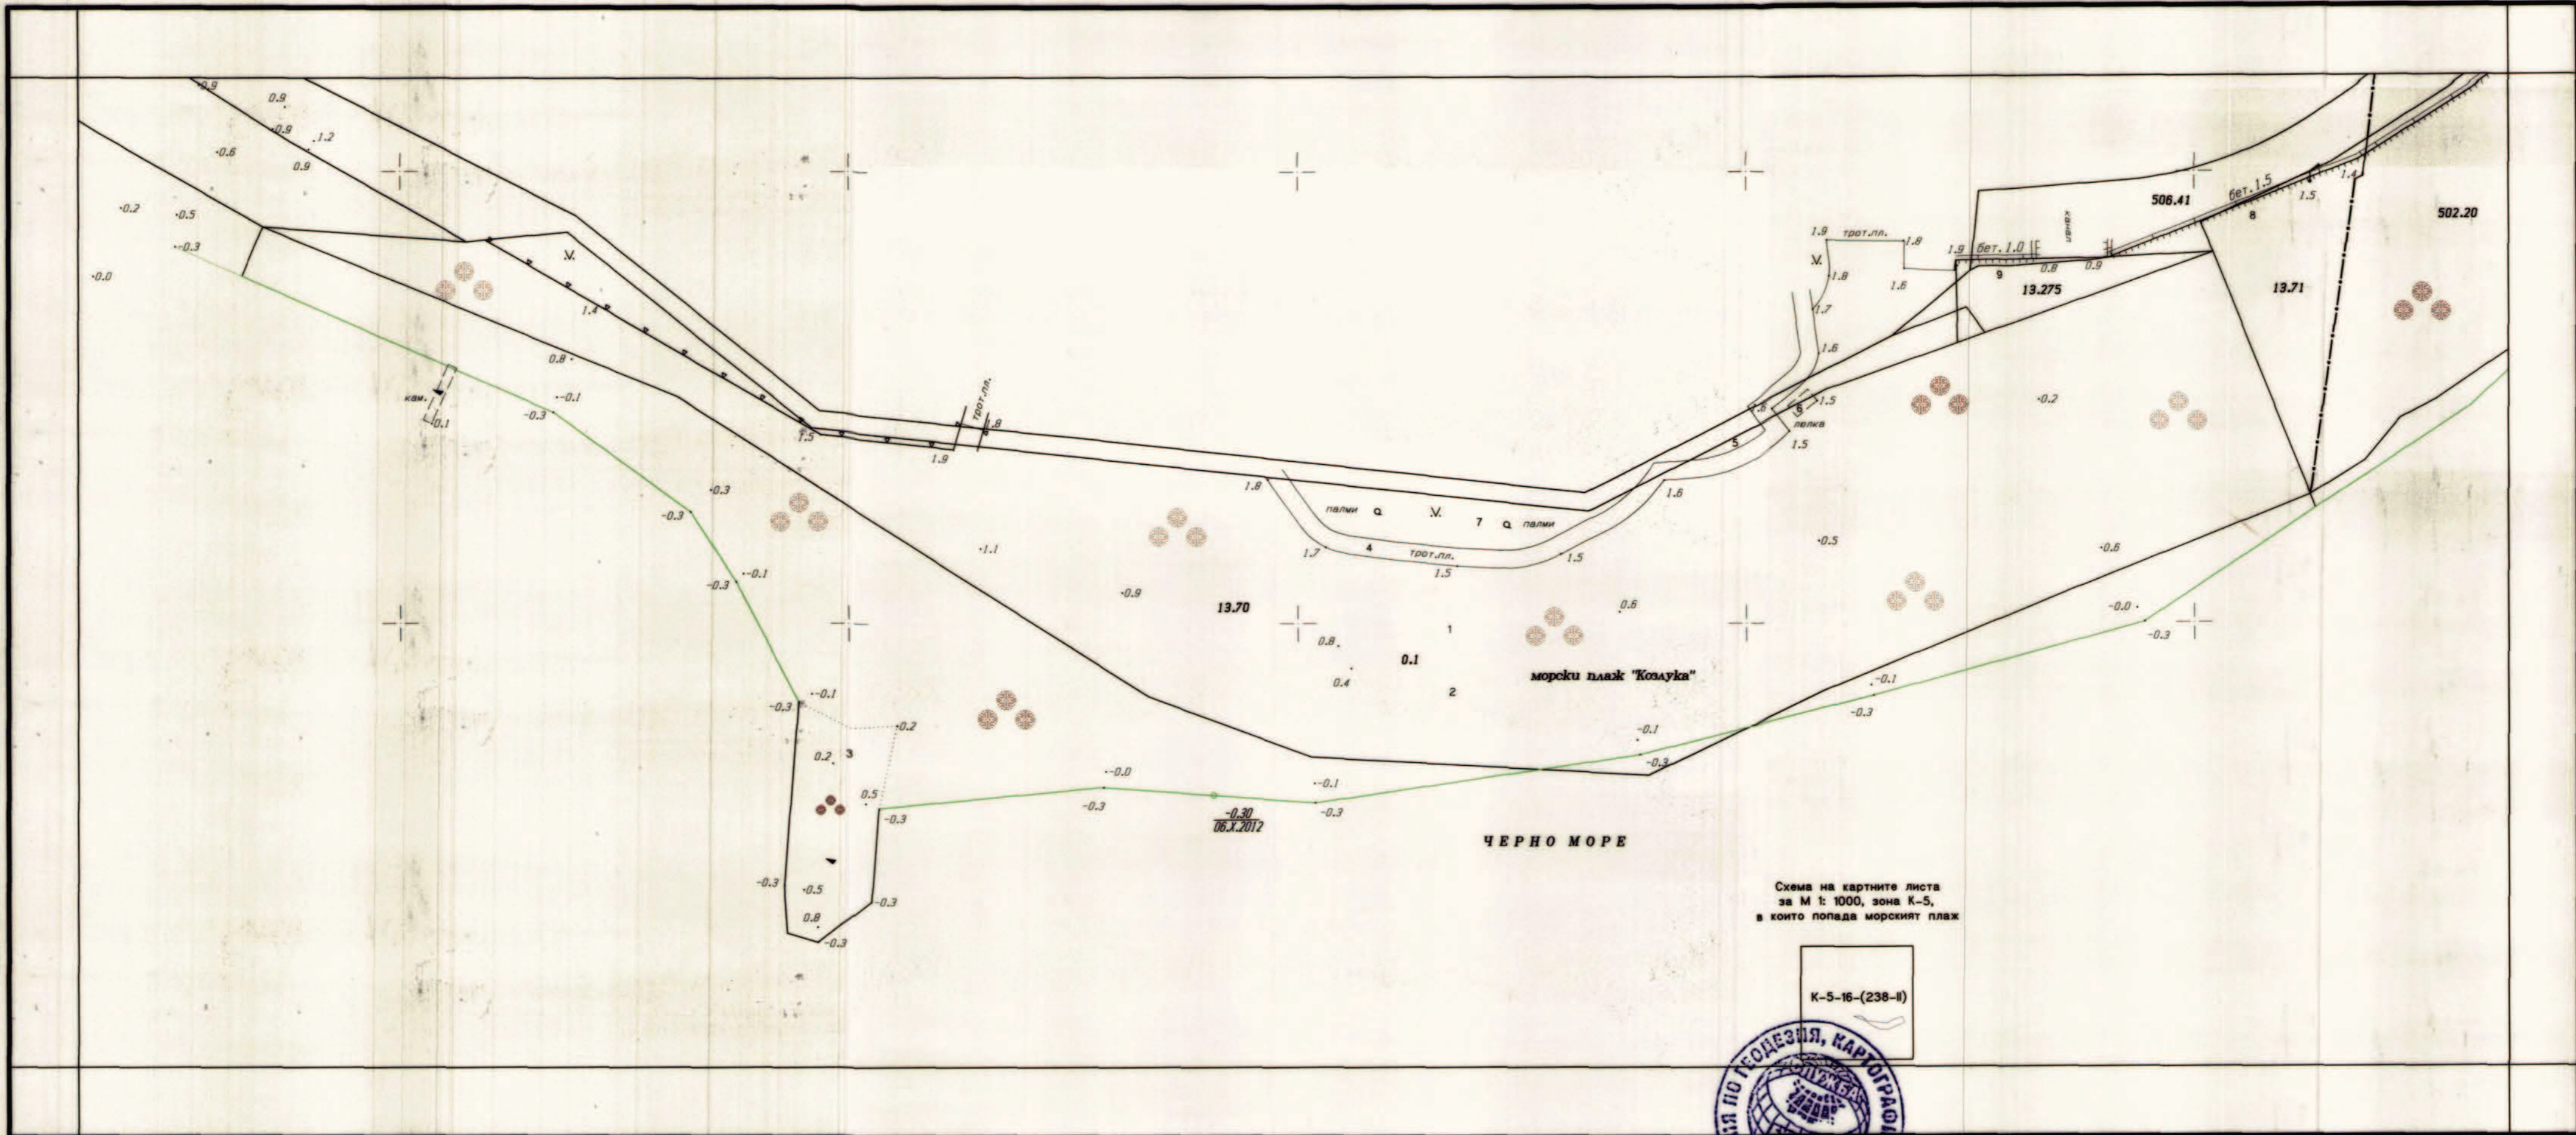

# СПЕЦИАЛИЗИРАНА КАРТА

Координатна система 1970 г.  
Височинна система Балтийска

11538 - гр. Свети Влас, общ. Несебър, обл. Бургас

на морски плаж "КОЗЛУКА", имот № 13.70

Схема на картните листа  
за М 1:1000, зона К-5,  
в които попада морският плаж

К-5-16-(238-II)

МРРБ - АГЕНЦИЯ ПО ГЕОДЕЗИЯ, КАРТОГРАФИЯ И КАДАСТЪР

1:500  
1 см = 5 м

Принт с протокол № 1 от 18.01.2013 г.  
ПРЕДСЕДАТЕЛ НА КОМИСИЯТА... П/ Заличен на основание чл. 59, ал. 1 от ЗЗЛД

Изработил: ГЕОХАЙД ООД