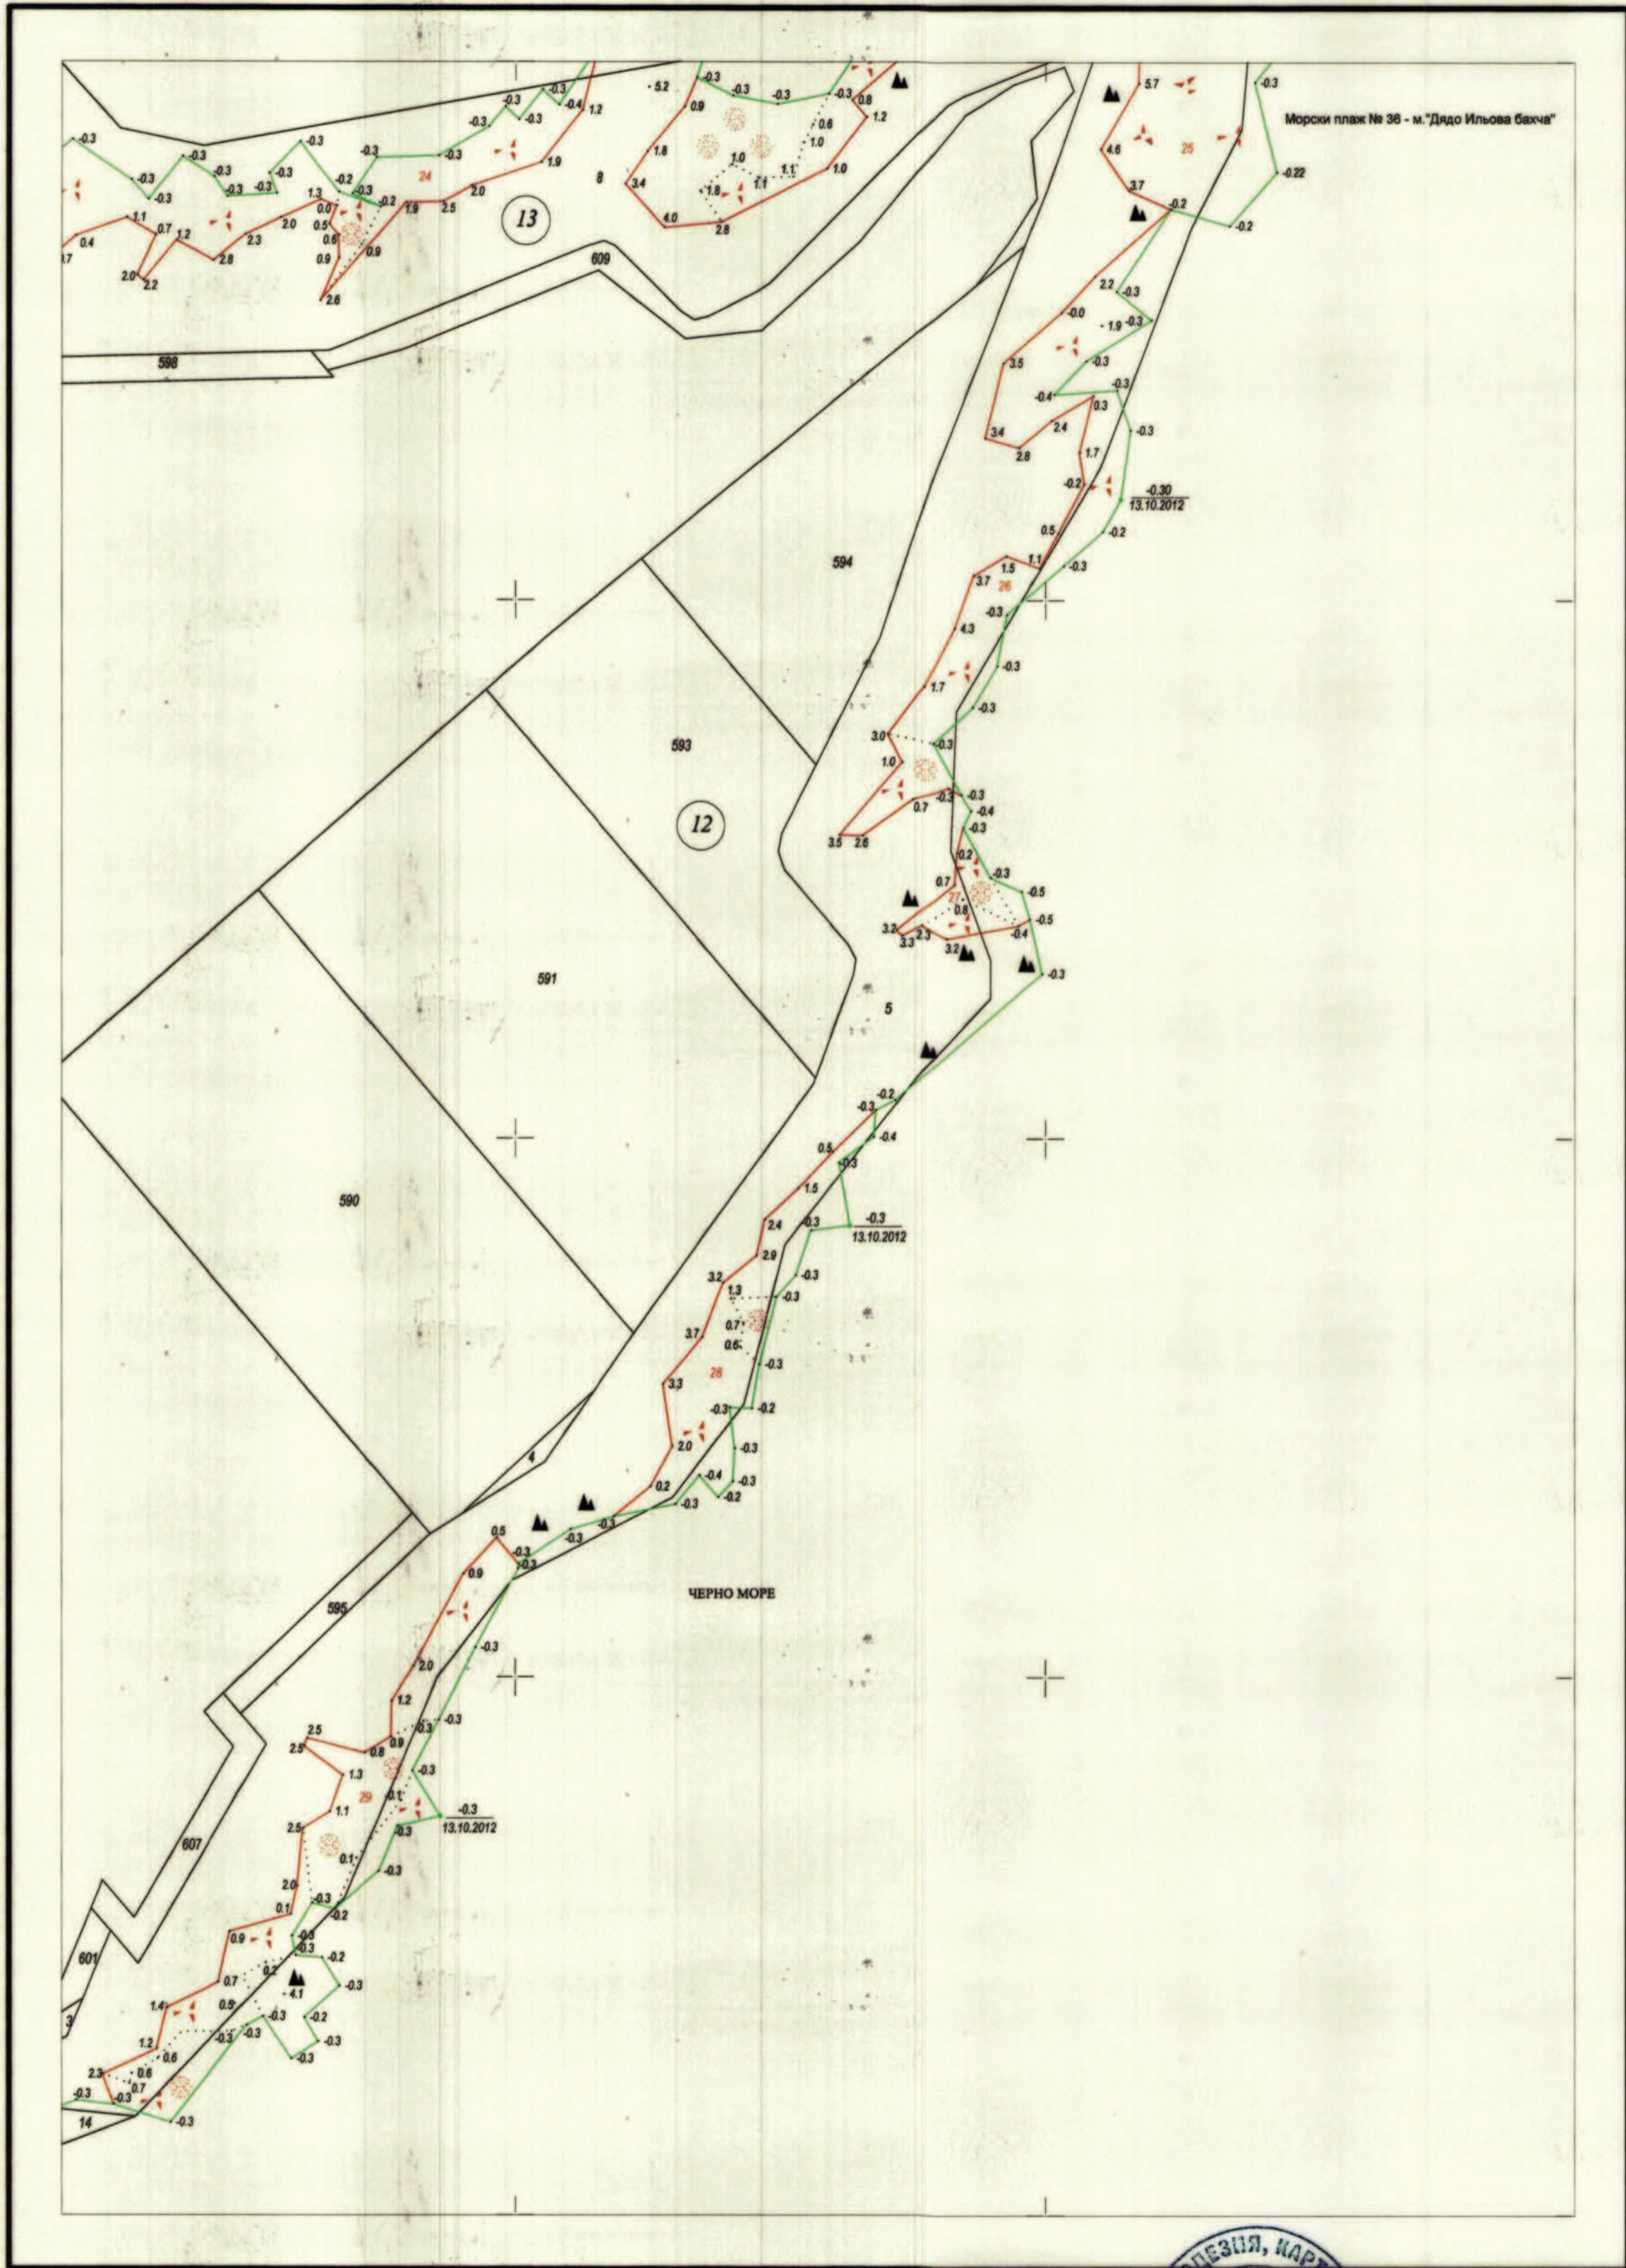

# СПЕЦИАЛИЗИРАНА КАРТА

Обект: МОРСКИ ПЛАЗЖ № 37 - М. "ДЯДО ИЛЪОВА БАХЧА"

48619, гр. Царево, общ. Царево, обл. Бургас

МРРБ - Агенция по геодезия, картография и кадастър  
Дата: декември, 2012г.

1: 1000  
1 см = 10 м

Изпълнител: Дружество 330 "АРГУС-СЪРВЕЙ", гр.София  
Правоспособен лице: инж. М. Димитров, загл. АГК N 300-2-70/12.02.2002г.

Приет с протокол № 6 от 05.12.2012 г.  
ПРЕДСЕДАТЕЛ НА КОМИСИЯТА П/У Заличен на основание  
чл. 59, ал. 1 от ЗЗЛД