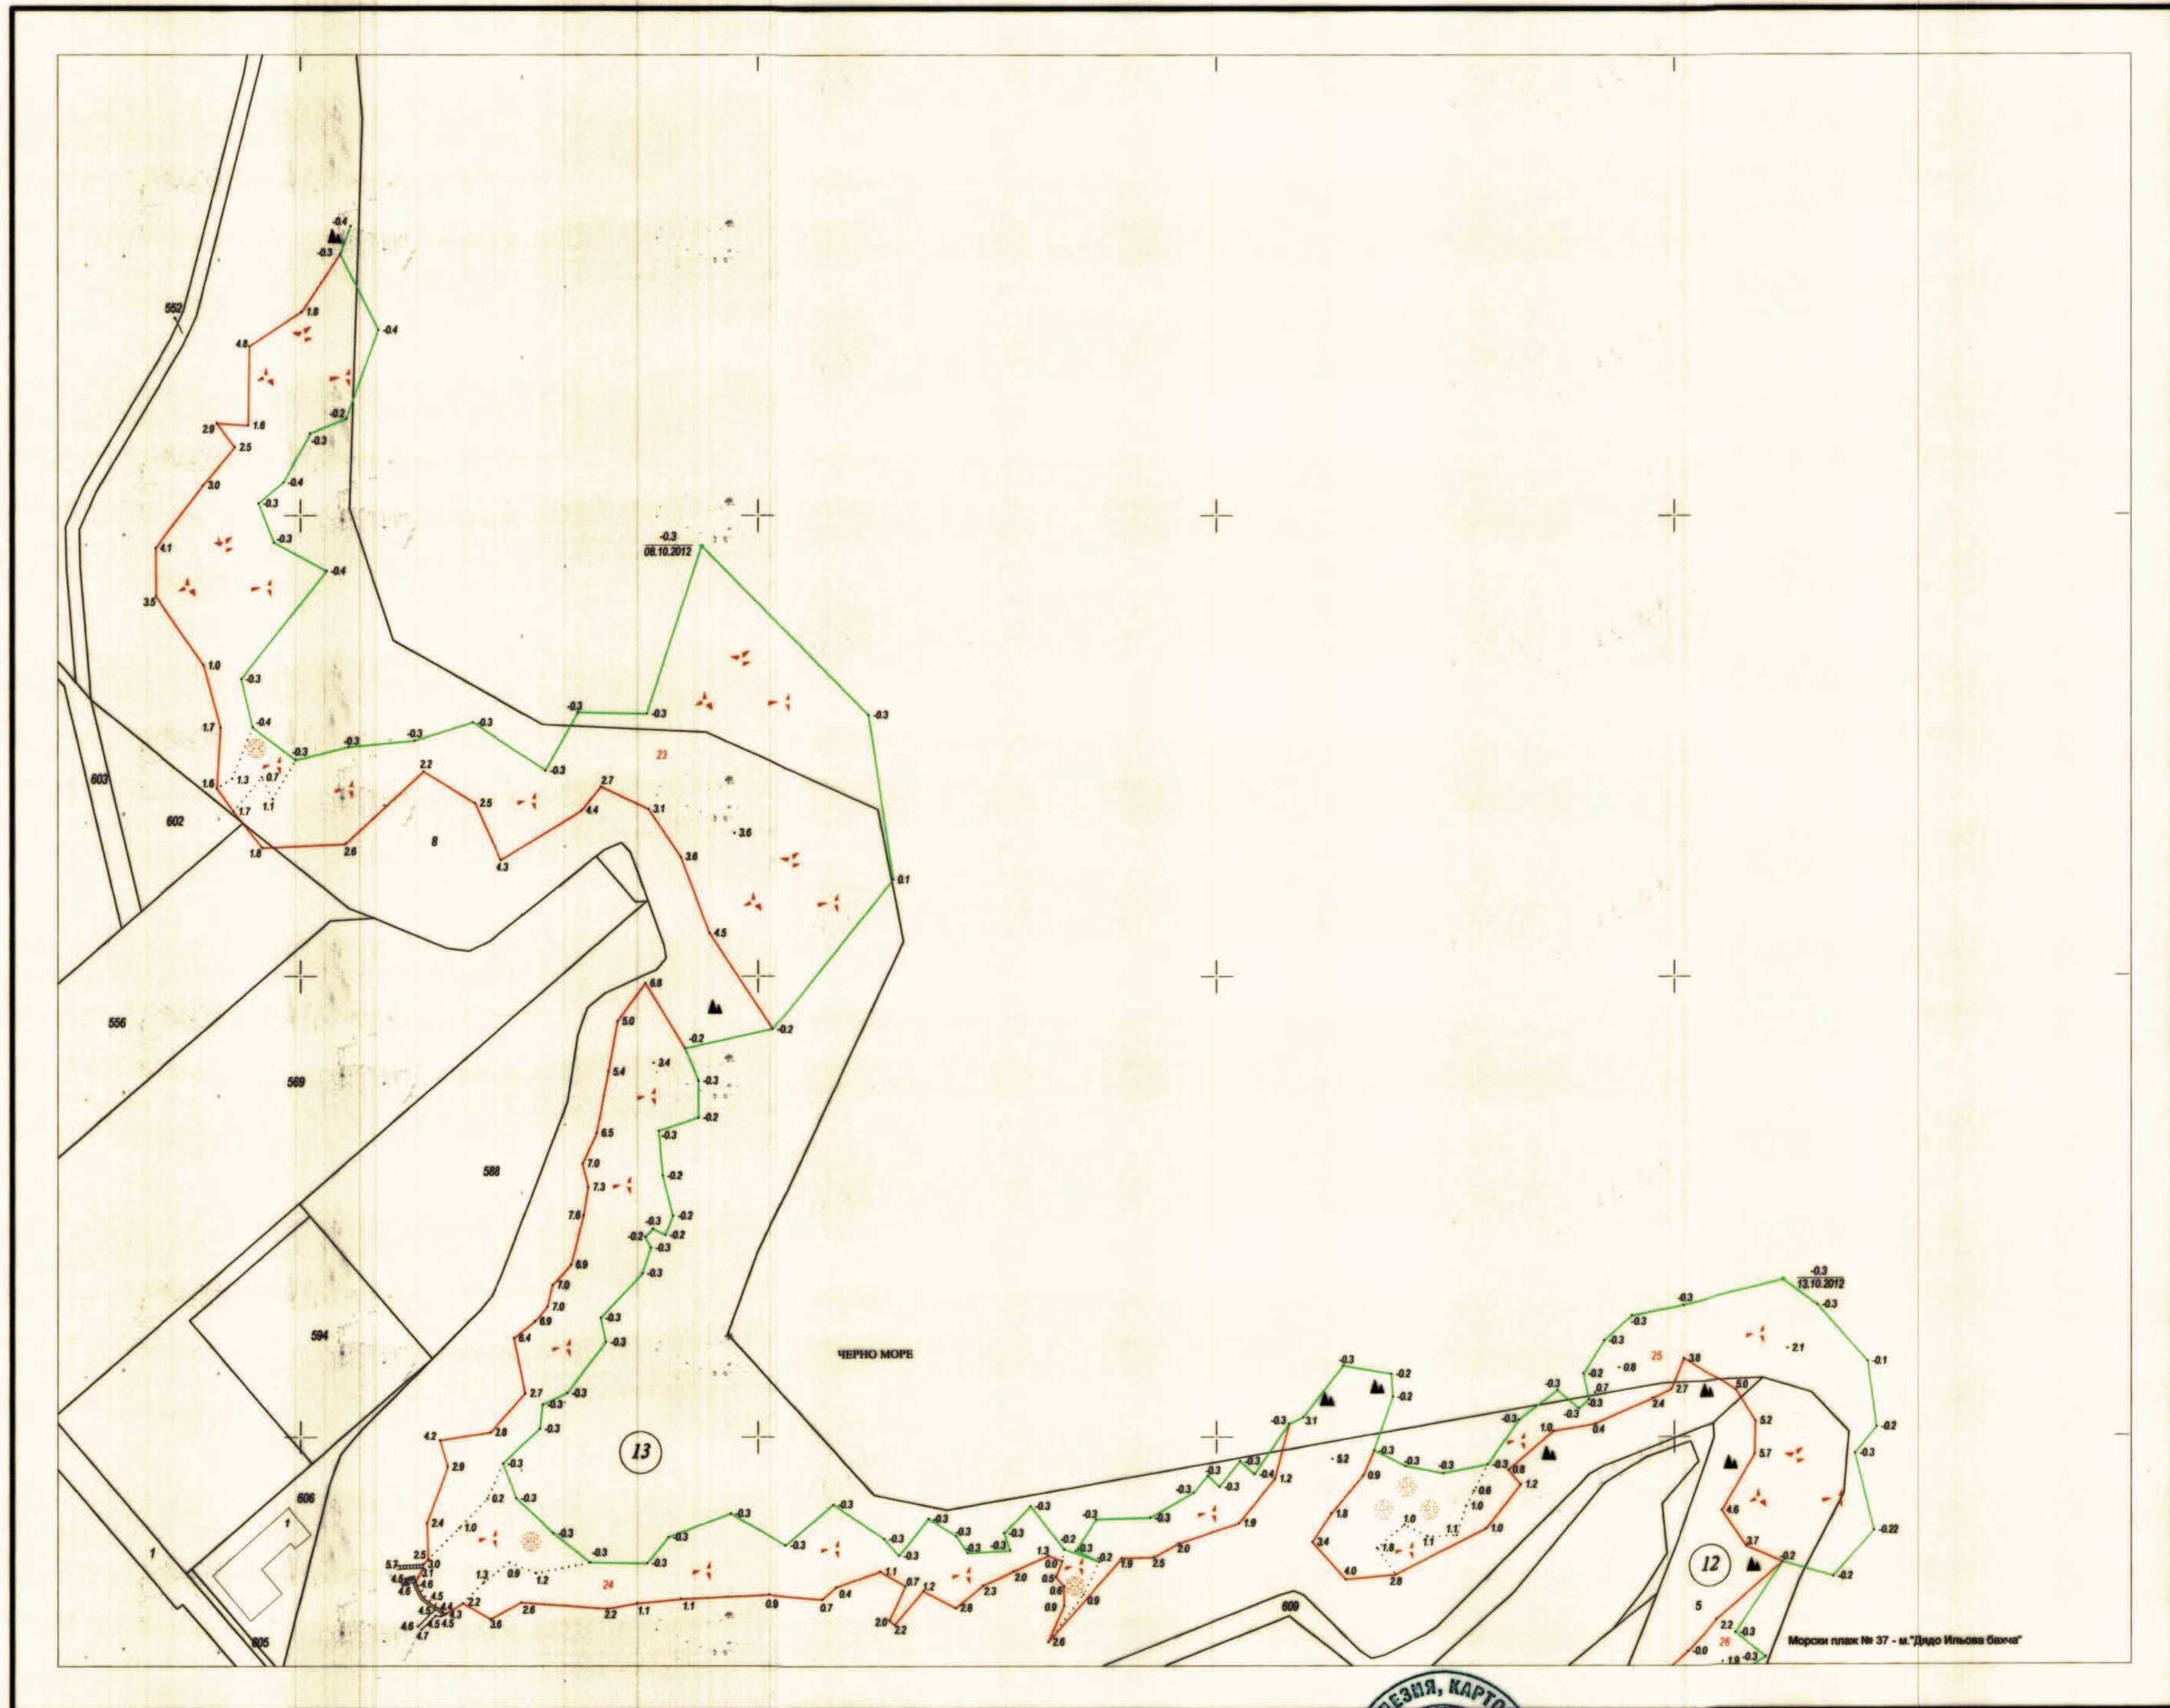

СПЕЦИАЛИЗИРАНА КАРТА

Обект: МОРСКИ ПЛАЗ № 36 - М. "ДЯДО ИЛЪОВА БАХЧА"

48619, гр. Царево, общ. Царево, обл. Бургас

МРРБ - Агенция по геодезия, картография и кадастар
Дата: декември, 2012г.

1: 1000
1 см = 10 м