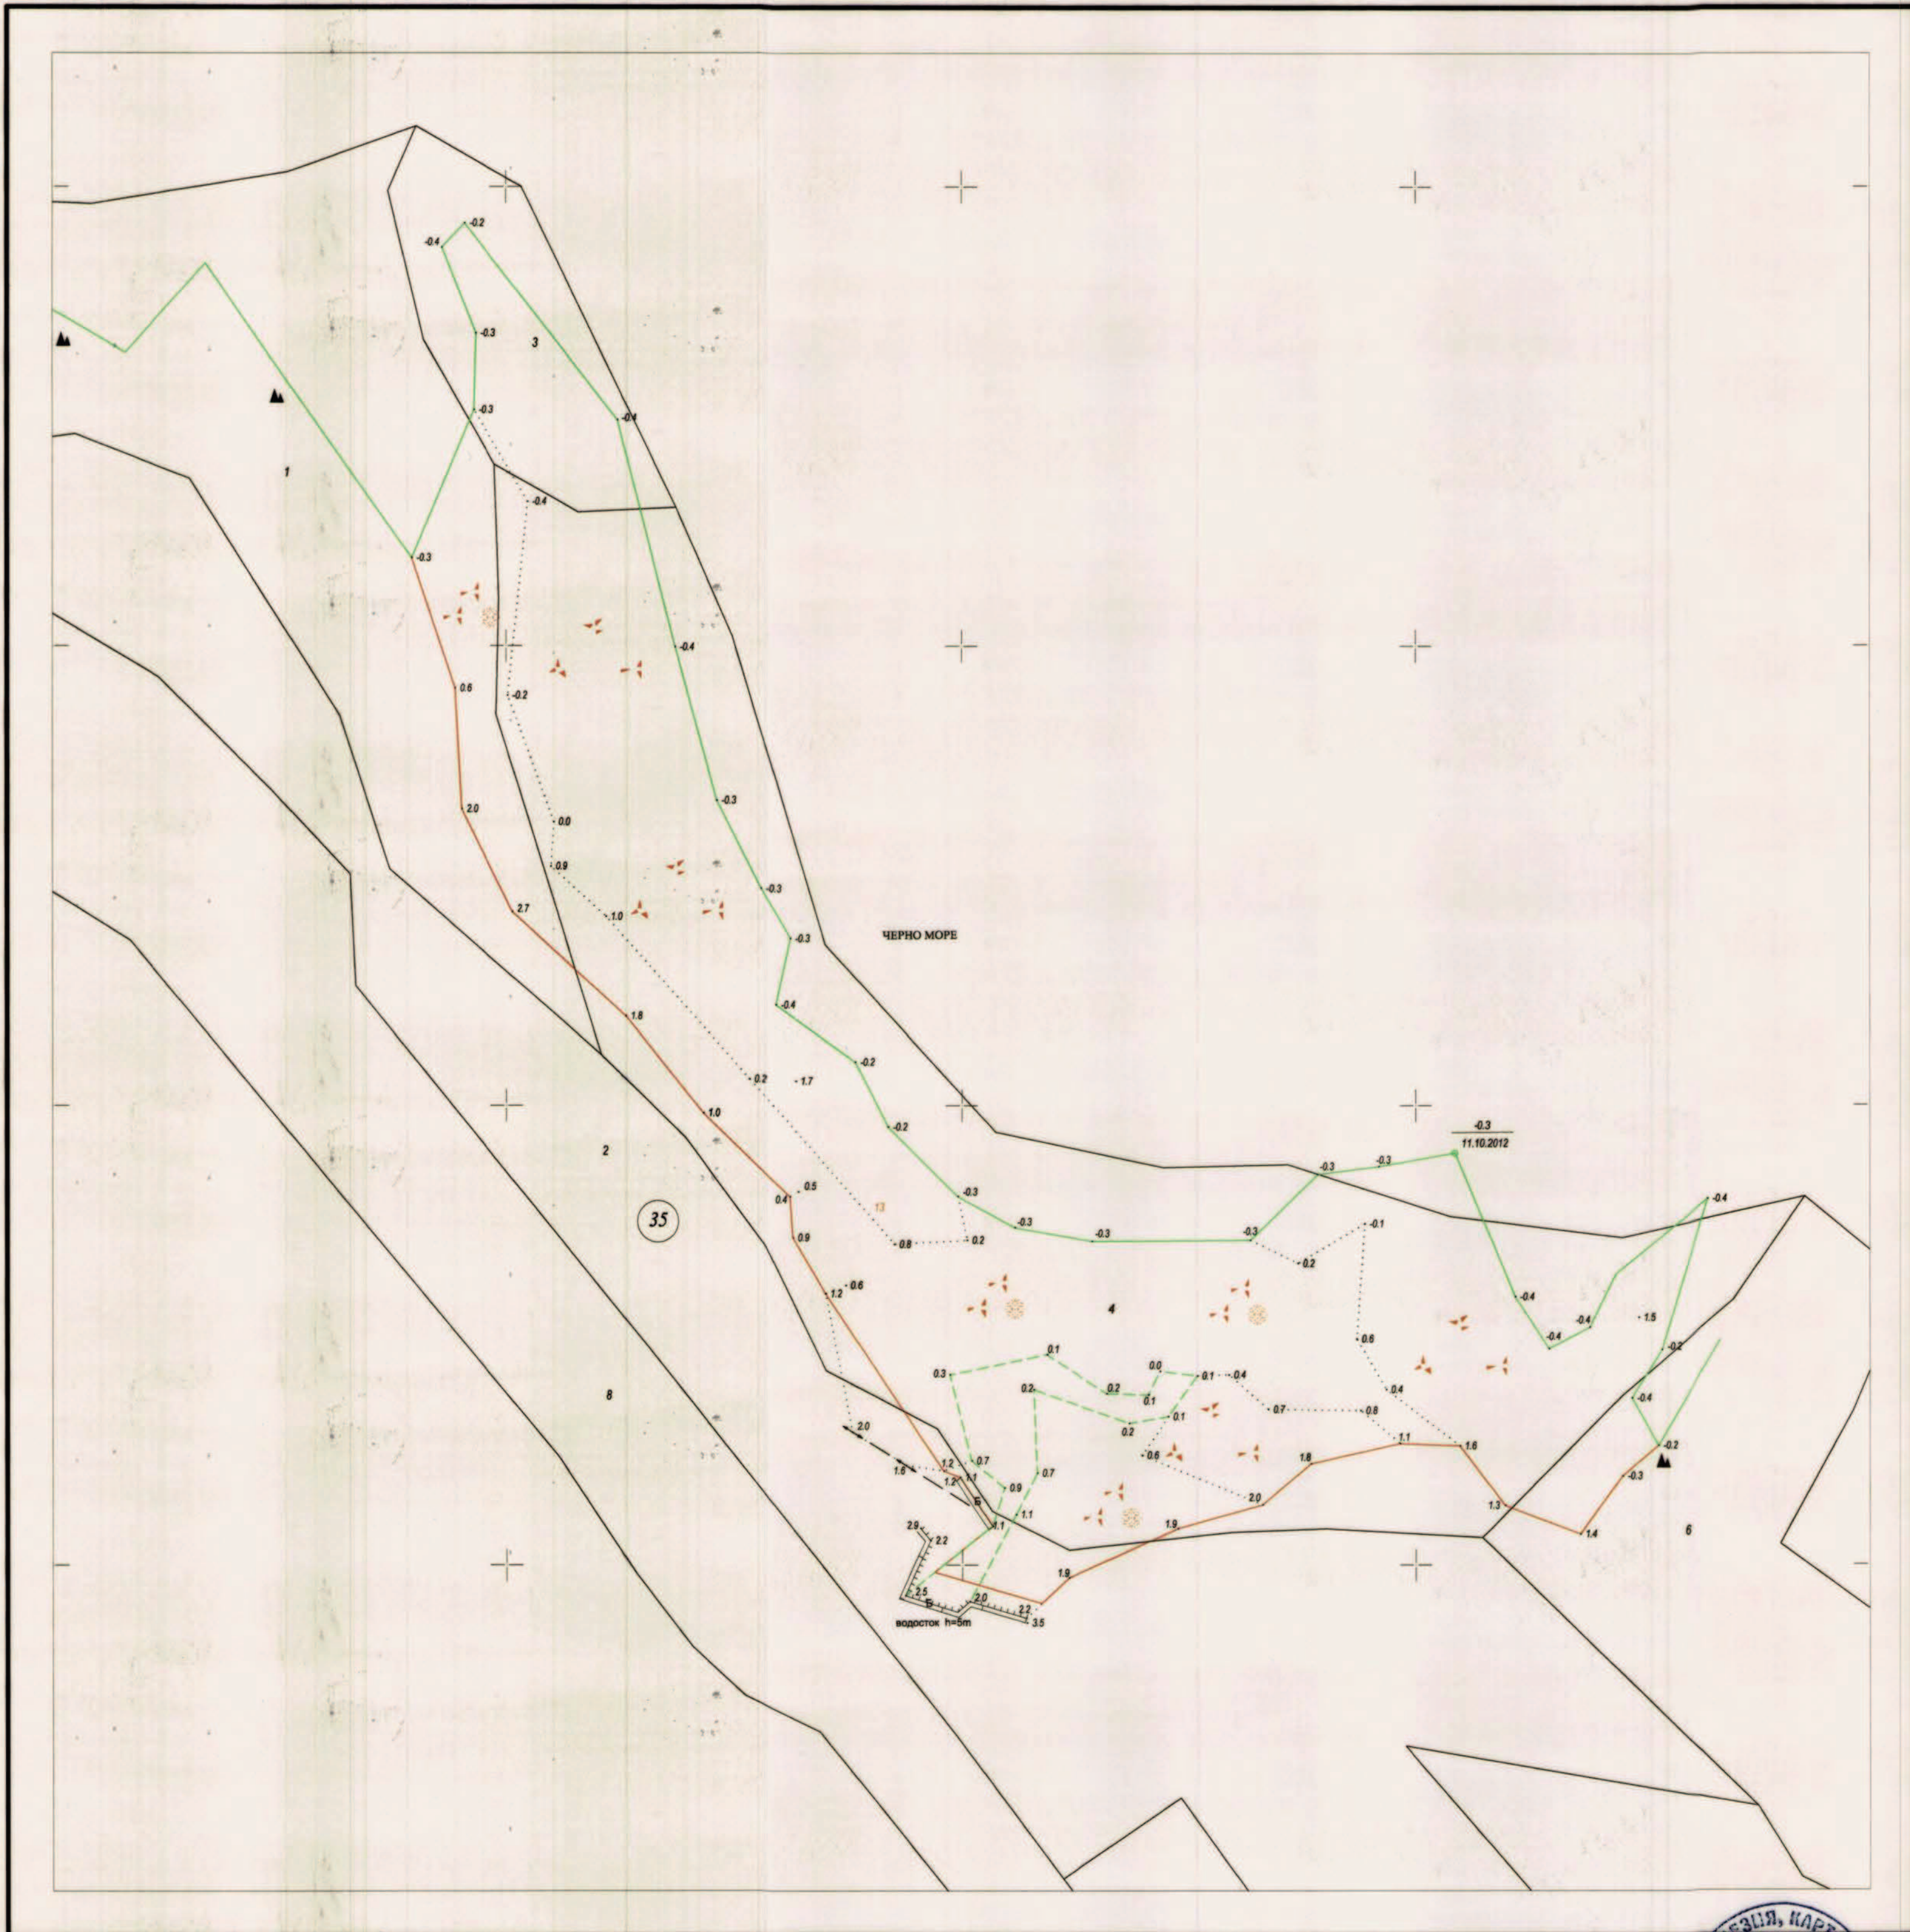

Координатна система 1970г.  
Височинна система Балтийска

# СПЕЦИАЛИЗИРАНА КАРТА

Обект: МОРСКИ ПЛАЖ № 49

10094, с. Варвара, общ. Царево, обл. Бургас

МРРБ - Агенция по геодезия, картография и кадастър  
Дата: декември, 2012г.

1: 500  
1 см = 5 м

Изпълнител: Дружество по ЗЗД "АРГУС-СЪРВЕИ", гр. София  
Правоспособно лице: инж. М. Димиев, зап. Л. П. № 400-2-7042-02-2802