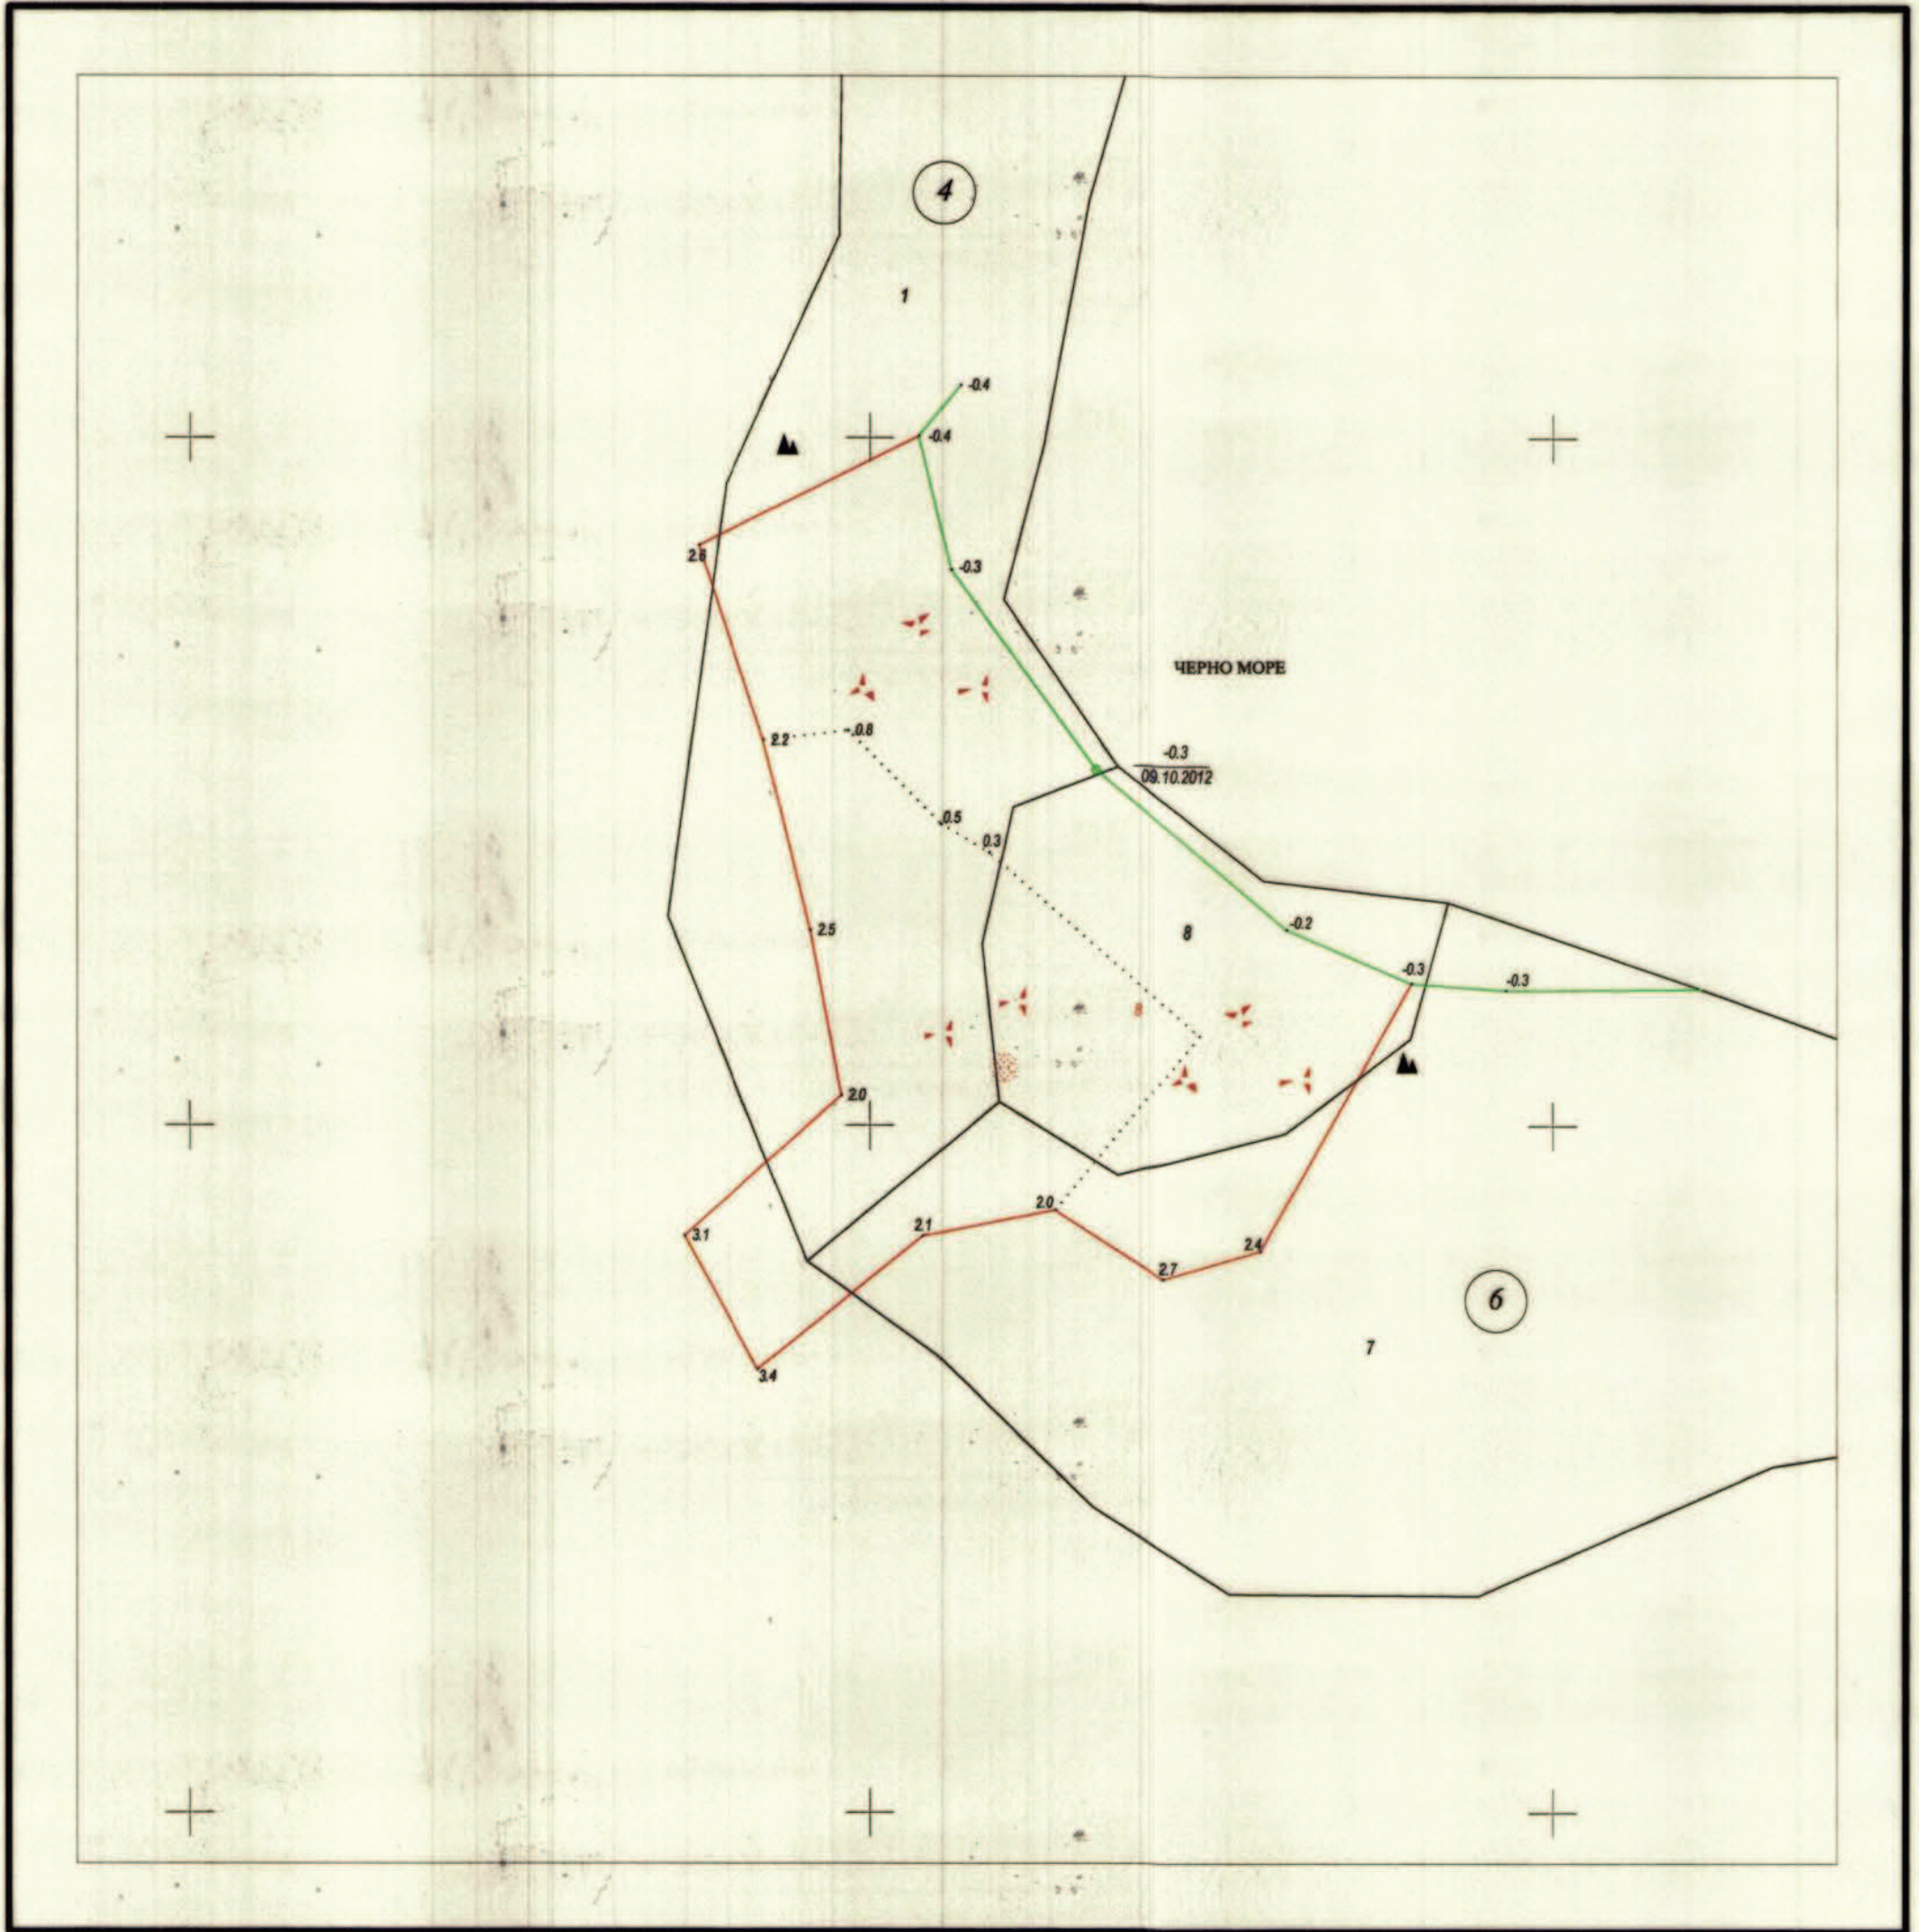

Координатна система 1970г.
Височинна система Балтийска

СПЕЦИАЛИЗИРАНА КАРТА

Обект: МОРСКИ ПЛАЗЖ No 45

10094, с. Варвара, общ.Царево, обл. Бургас

МРРБ - Агенция по геодезия, картография и кадастър
Дата: декември, 2012г.

1: 500
1 см = 5 м

Изпълнител: Дружество по ЗЗД "АРГУС-СЪРВЕЙ", гр.София
Правоспособно лице: инж.М.Димиев, зап.А/К/К/Н 300-2-70/12.02.2002г.

Приет с протокол № 6 от 05.12.12
ПРЕДСЕДАТЕЛ НА КОМИСИЯТА..... /П/ Заличен на основание
чл. 59, ал. 1 от ЗЗЛД