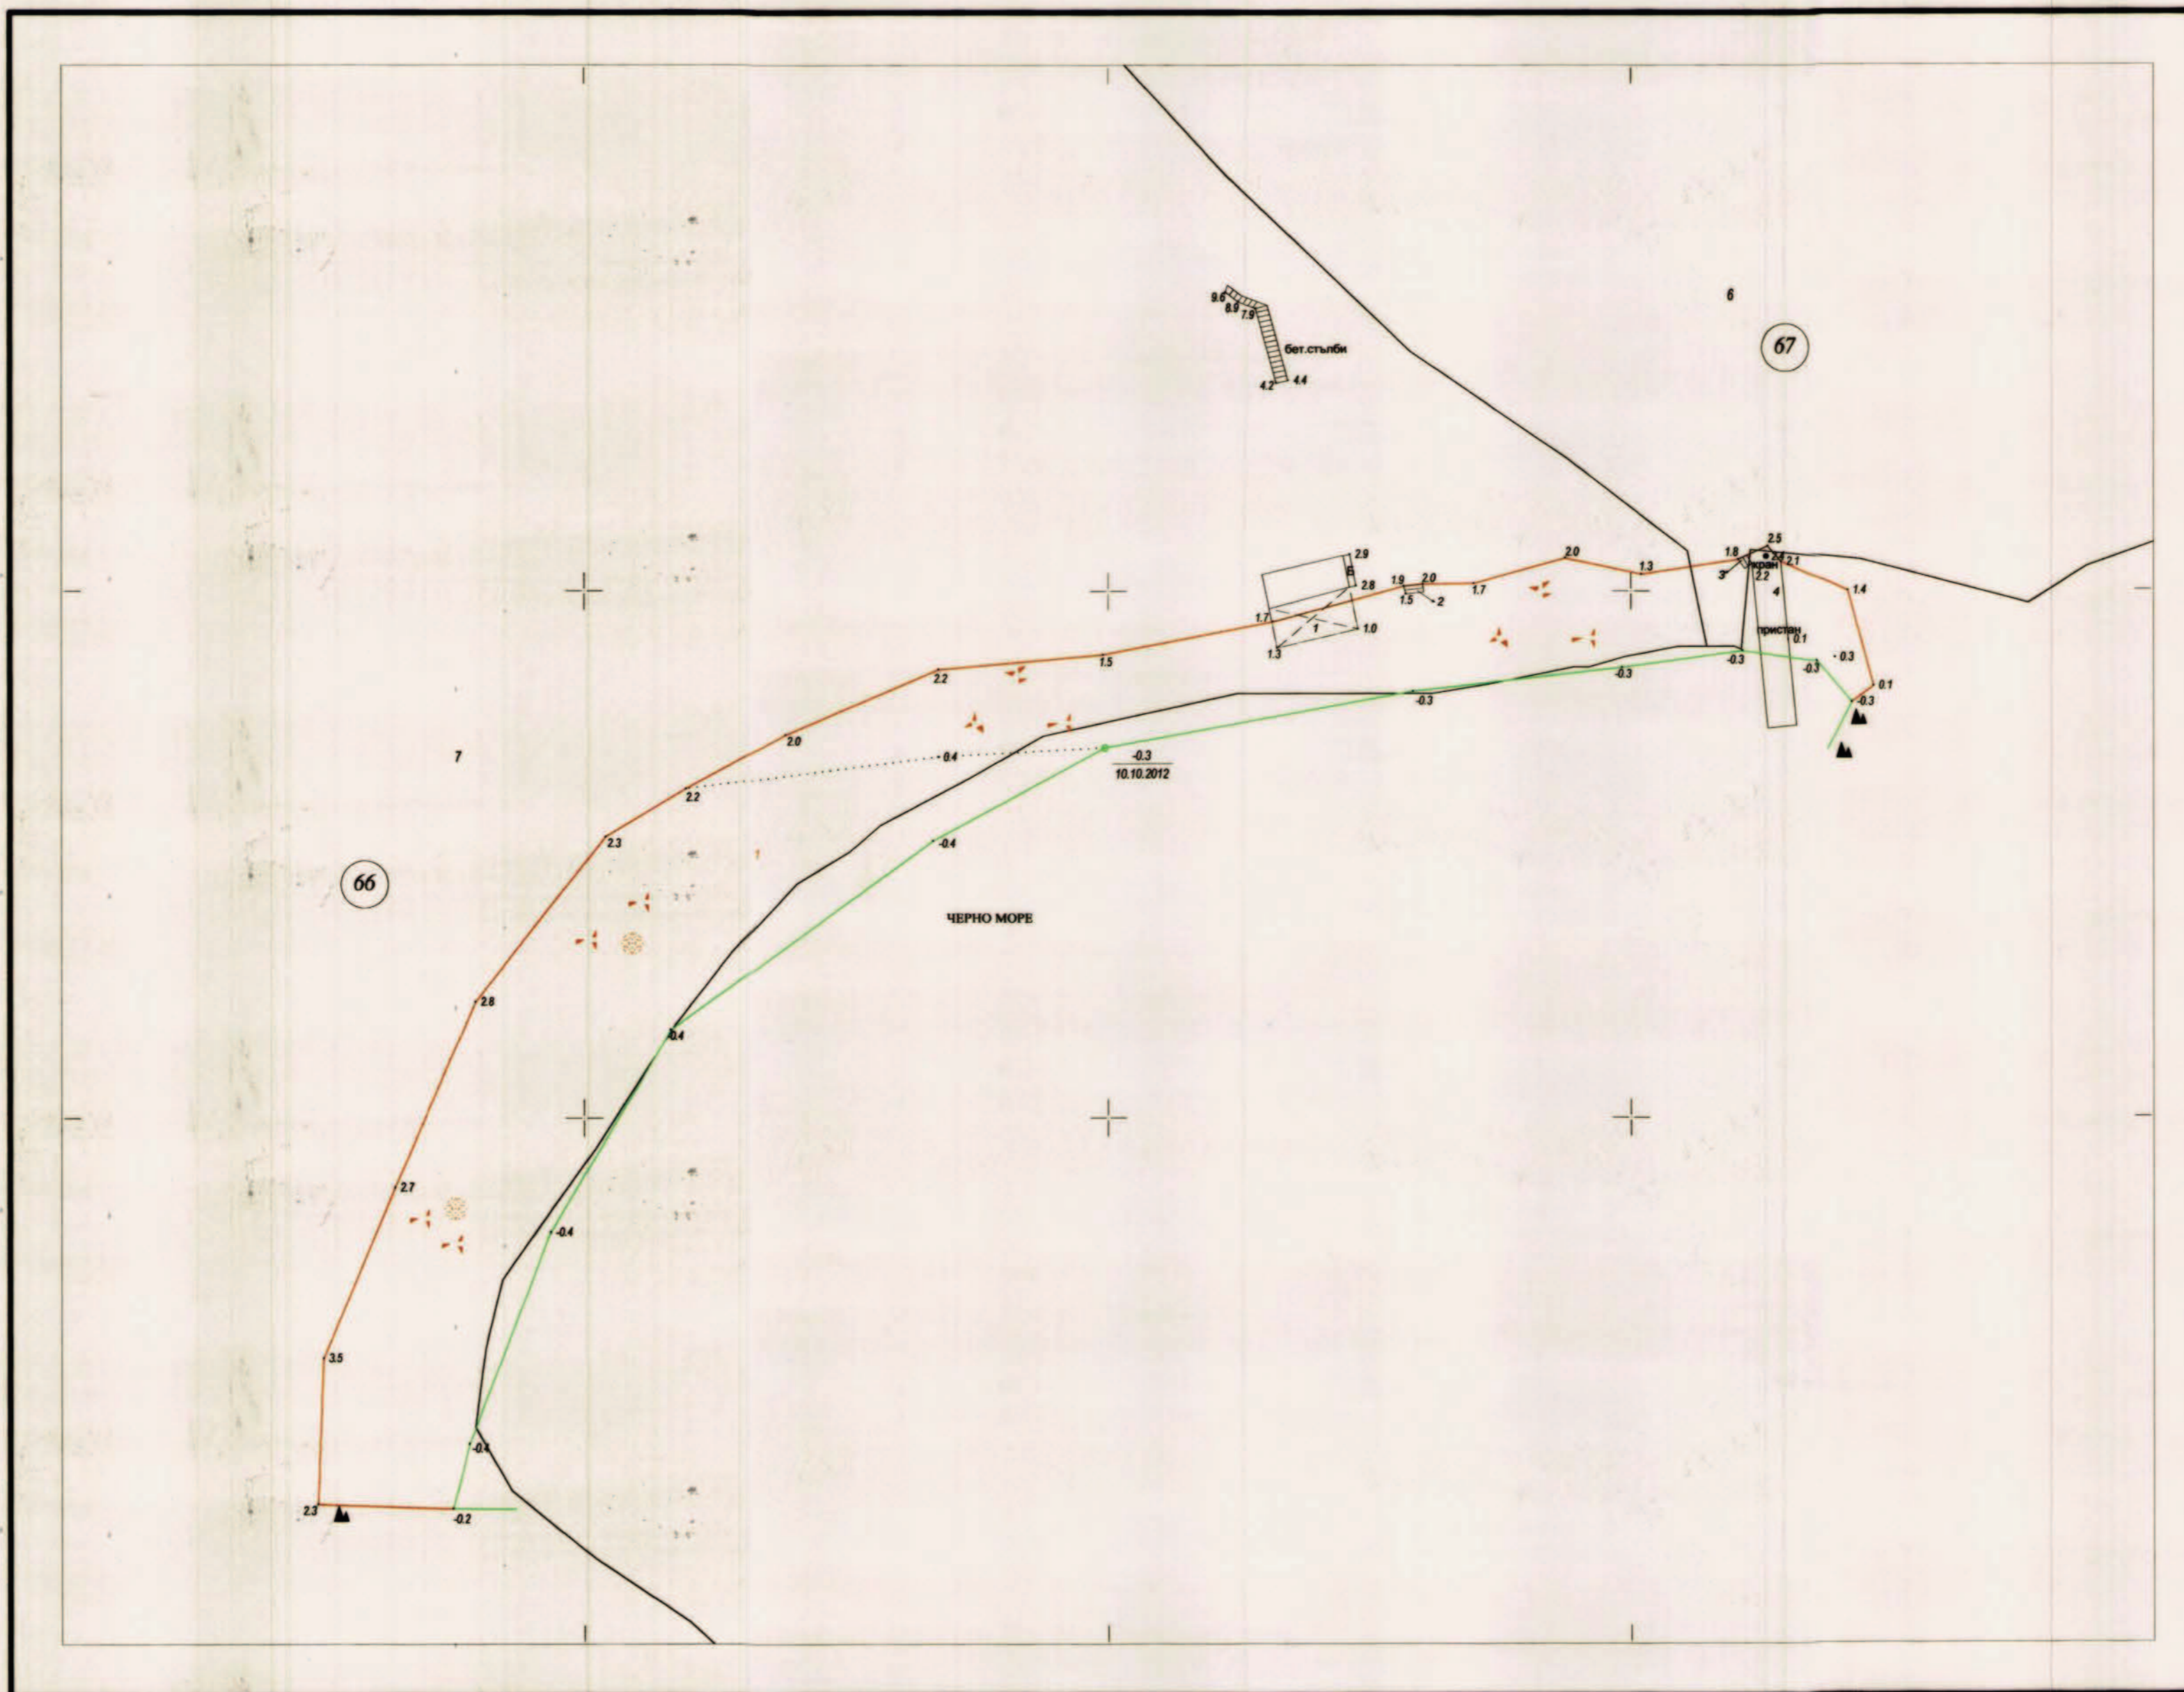

СПЕЦИАЛИЗИРАНА КАРТА

Обект: МОРСКИ ПЛАЗЖ № 57 - "М. СИЛИСТАР"

62459, с. Резово, общ. Царево, обл. Бургас

МРРБ - Агенция по геодезия, картография и кадастър
Дата: декември 2012г.

1: 500
1 см = 5 м

Изпълнител: Дружество по ЗЗД "АРГУС-СЪРВЕЙ", гр.София
Правоспособно лице: инж.М.Димиев, зап.АГКК N 300-2-70/12.02.2002г.

Приет с протокол № 6 от 5.12.12
ПРЕДСЕДАТЕЛ НА КОМИСИЯТА: /П/ Заличен на основание чл. 59, ал. 1 от ЗЗЛД