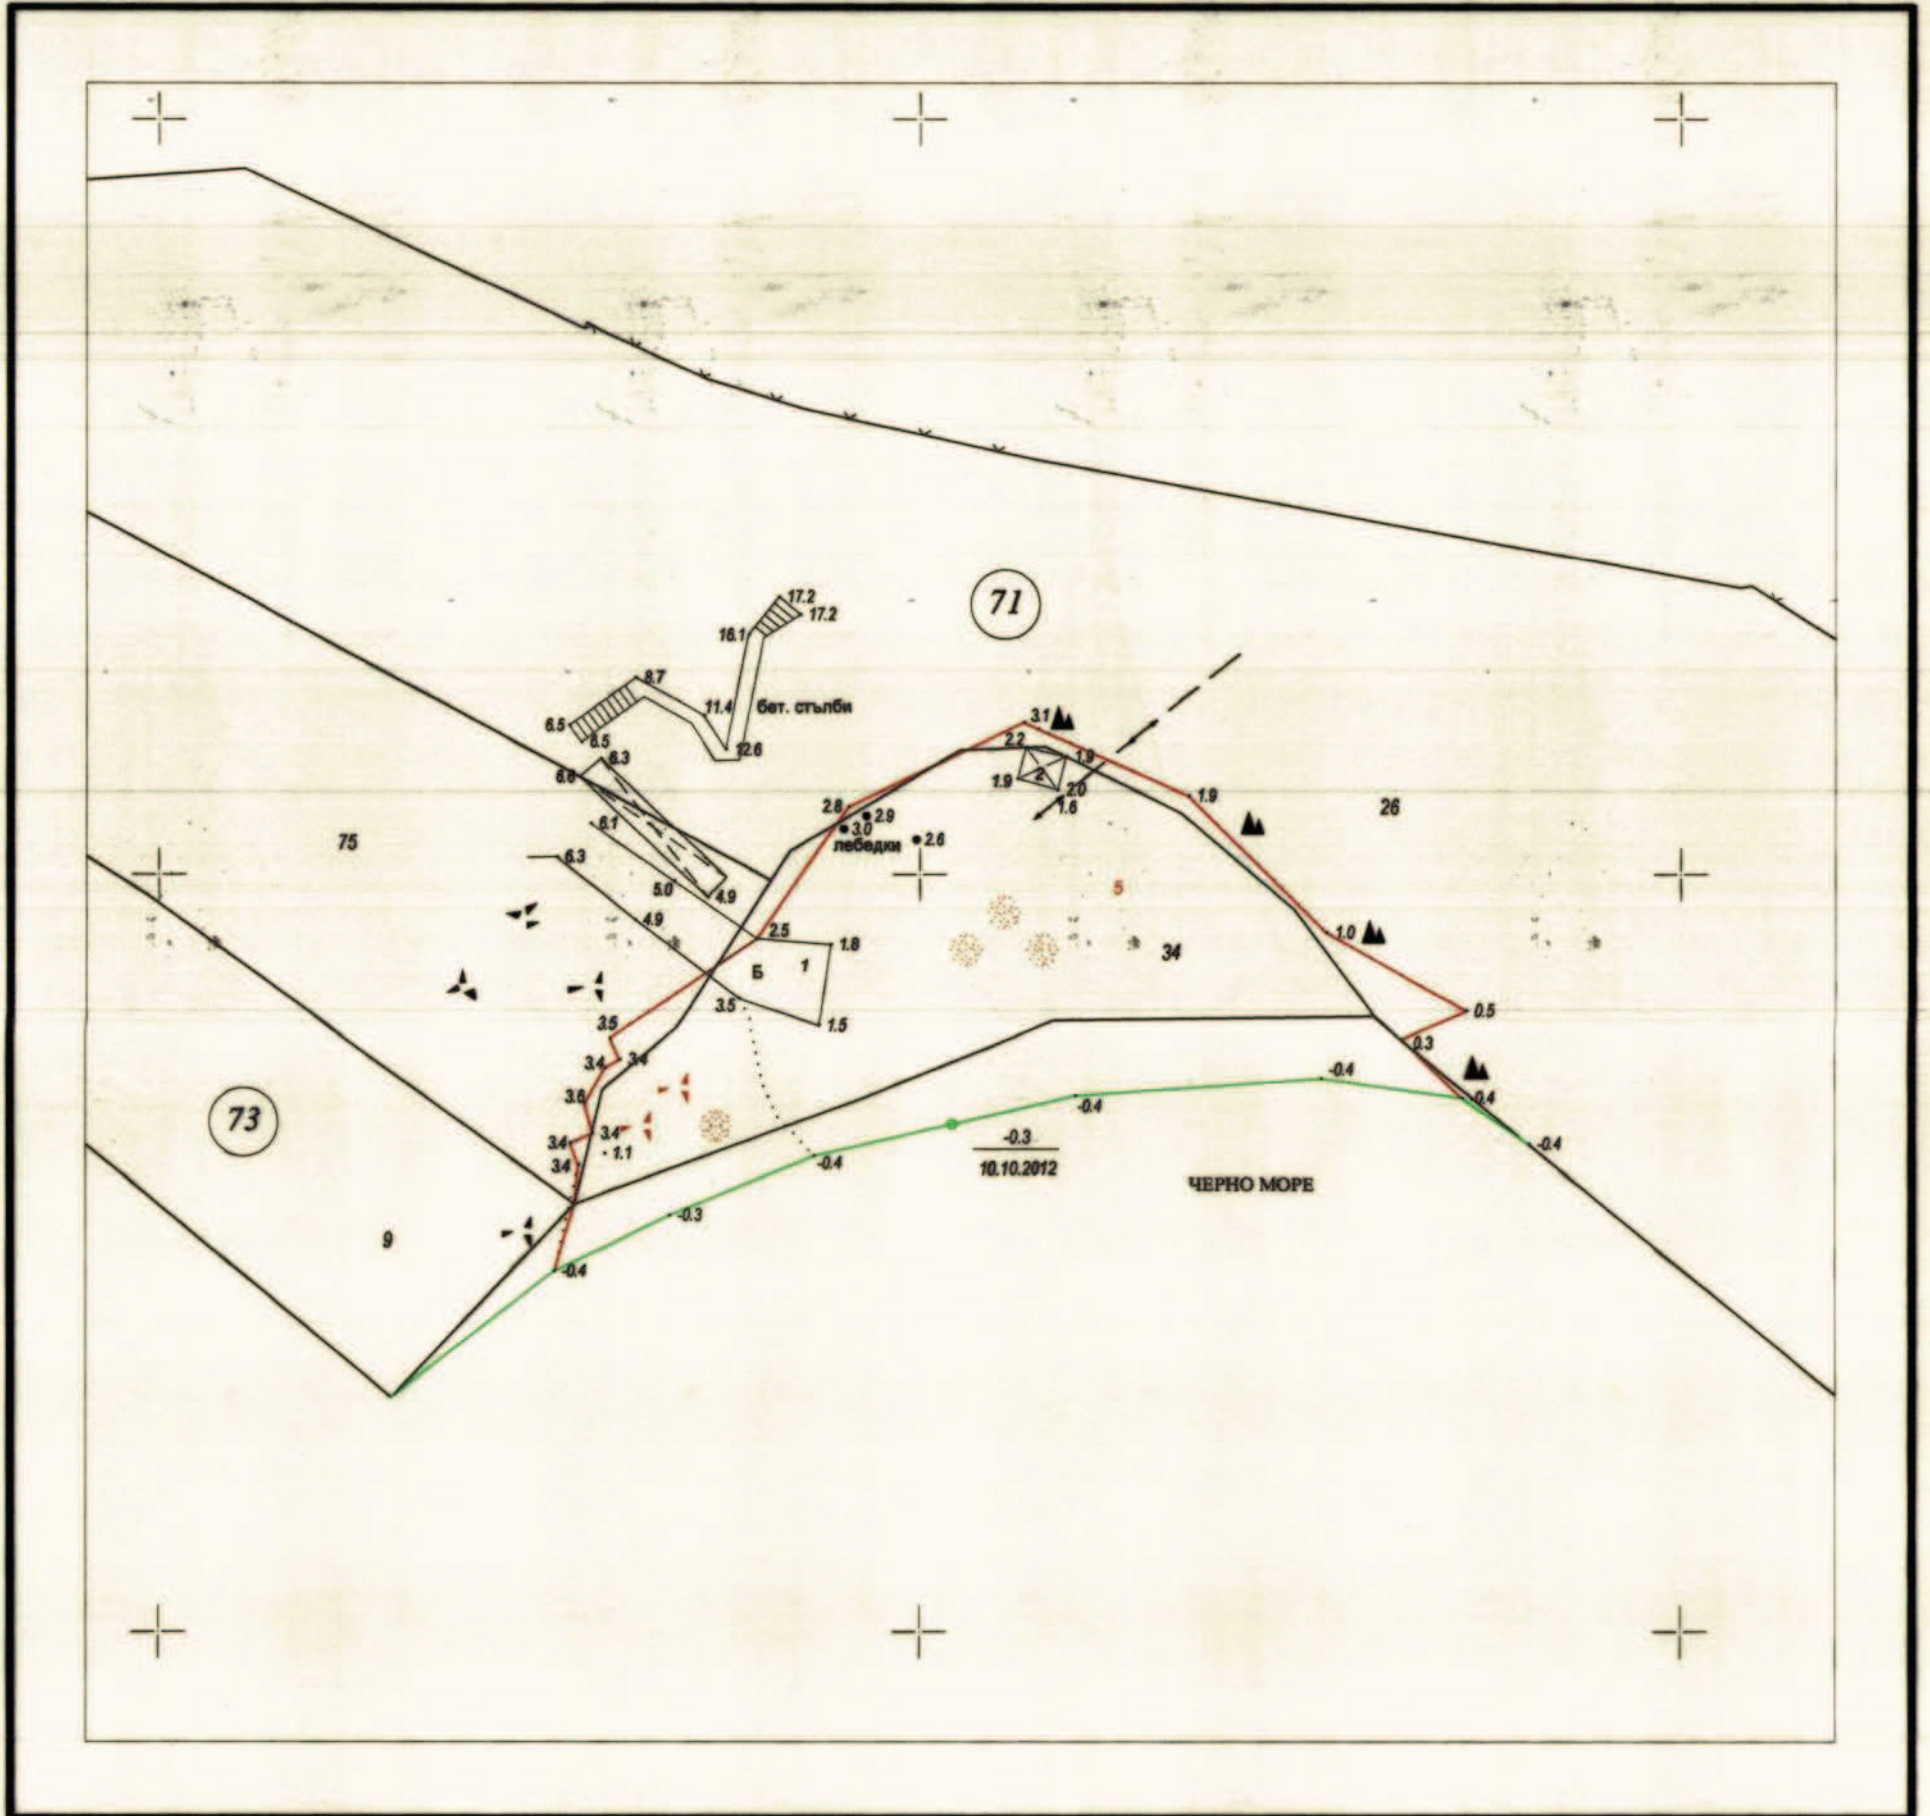

Координатна система 1970г.  
Височинна система Балтийска

# СПЕЦИАЛИЗИРАНА КАРТА

Обект: МОРСКИ ПЛАЗЖ No 29 - "РЕЗОВО"

62459, с. Резово, общ.Царево, обл. Бургас

МРРБ - Агенция по геодезия, картография и кадастър  
Дата: декември, 2012г.

1: 500  
1 см = 5 м

Изпълнител: Дружество по ЗЗД "АРГУС-СЪРВЕЙ", гр.София  
Правоспособно лице: инж.М.Димитров, зап.АГМК № 300-2-70/12.02.2002г.