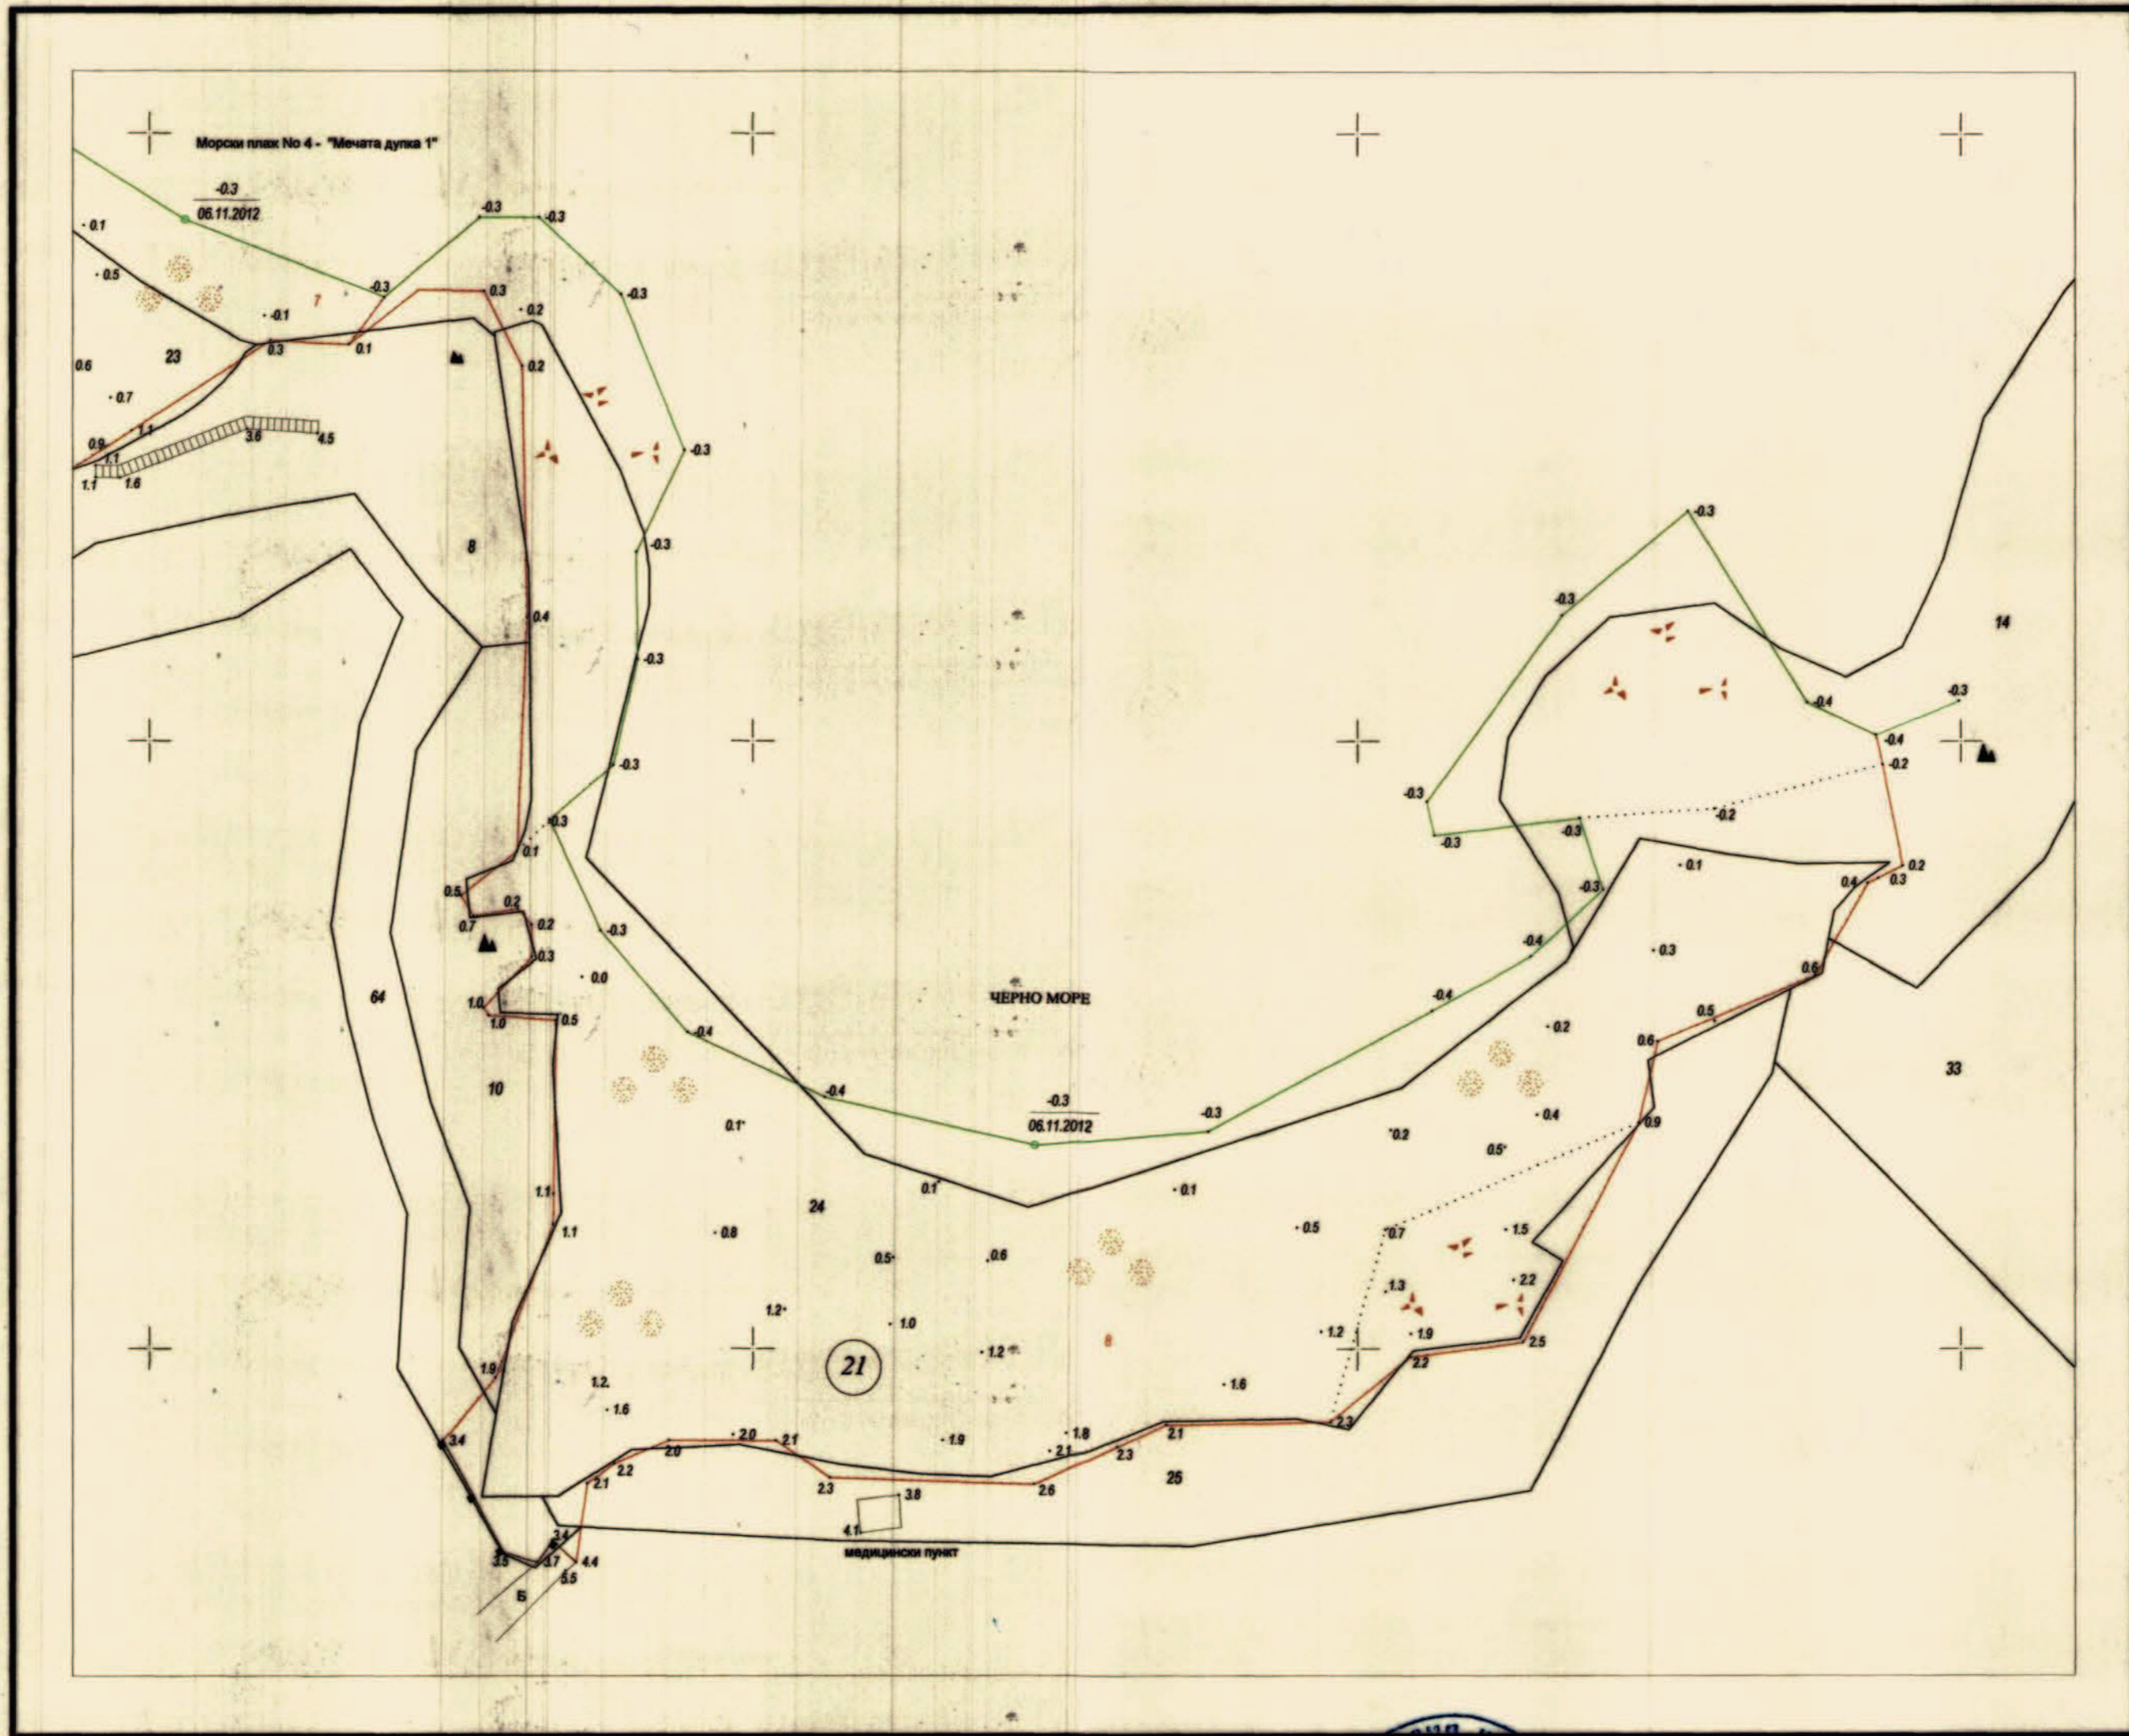

СПЕЦИАЛИЗИРАНА КАРТА

Обект: МОРСКИ ПЛАЖ № 5 - "МЕЧАТА ДУПКА 2"

44094, с. Лозенец, общ.Царево, обл. Бургас

МРРБ - Агенция по геодезия, картография и кадастър
Дата: декември, 2012г.

1:500
1 см = 5 м

Изпълнител: Дружество по ЗЗД "АРГУС-СЪРВЕЙ", гр.София
Изпълнително лице: инж.М.Димиев, зап.АГКК N 300-2-70/12.02.2002г.