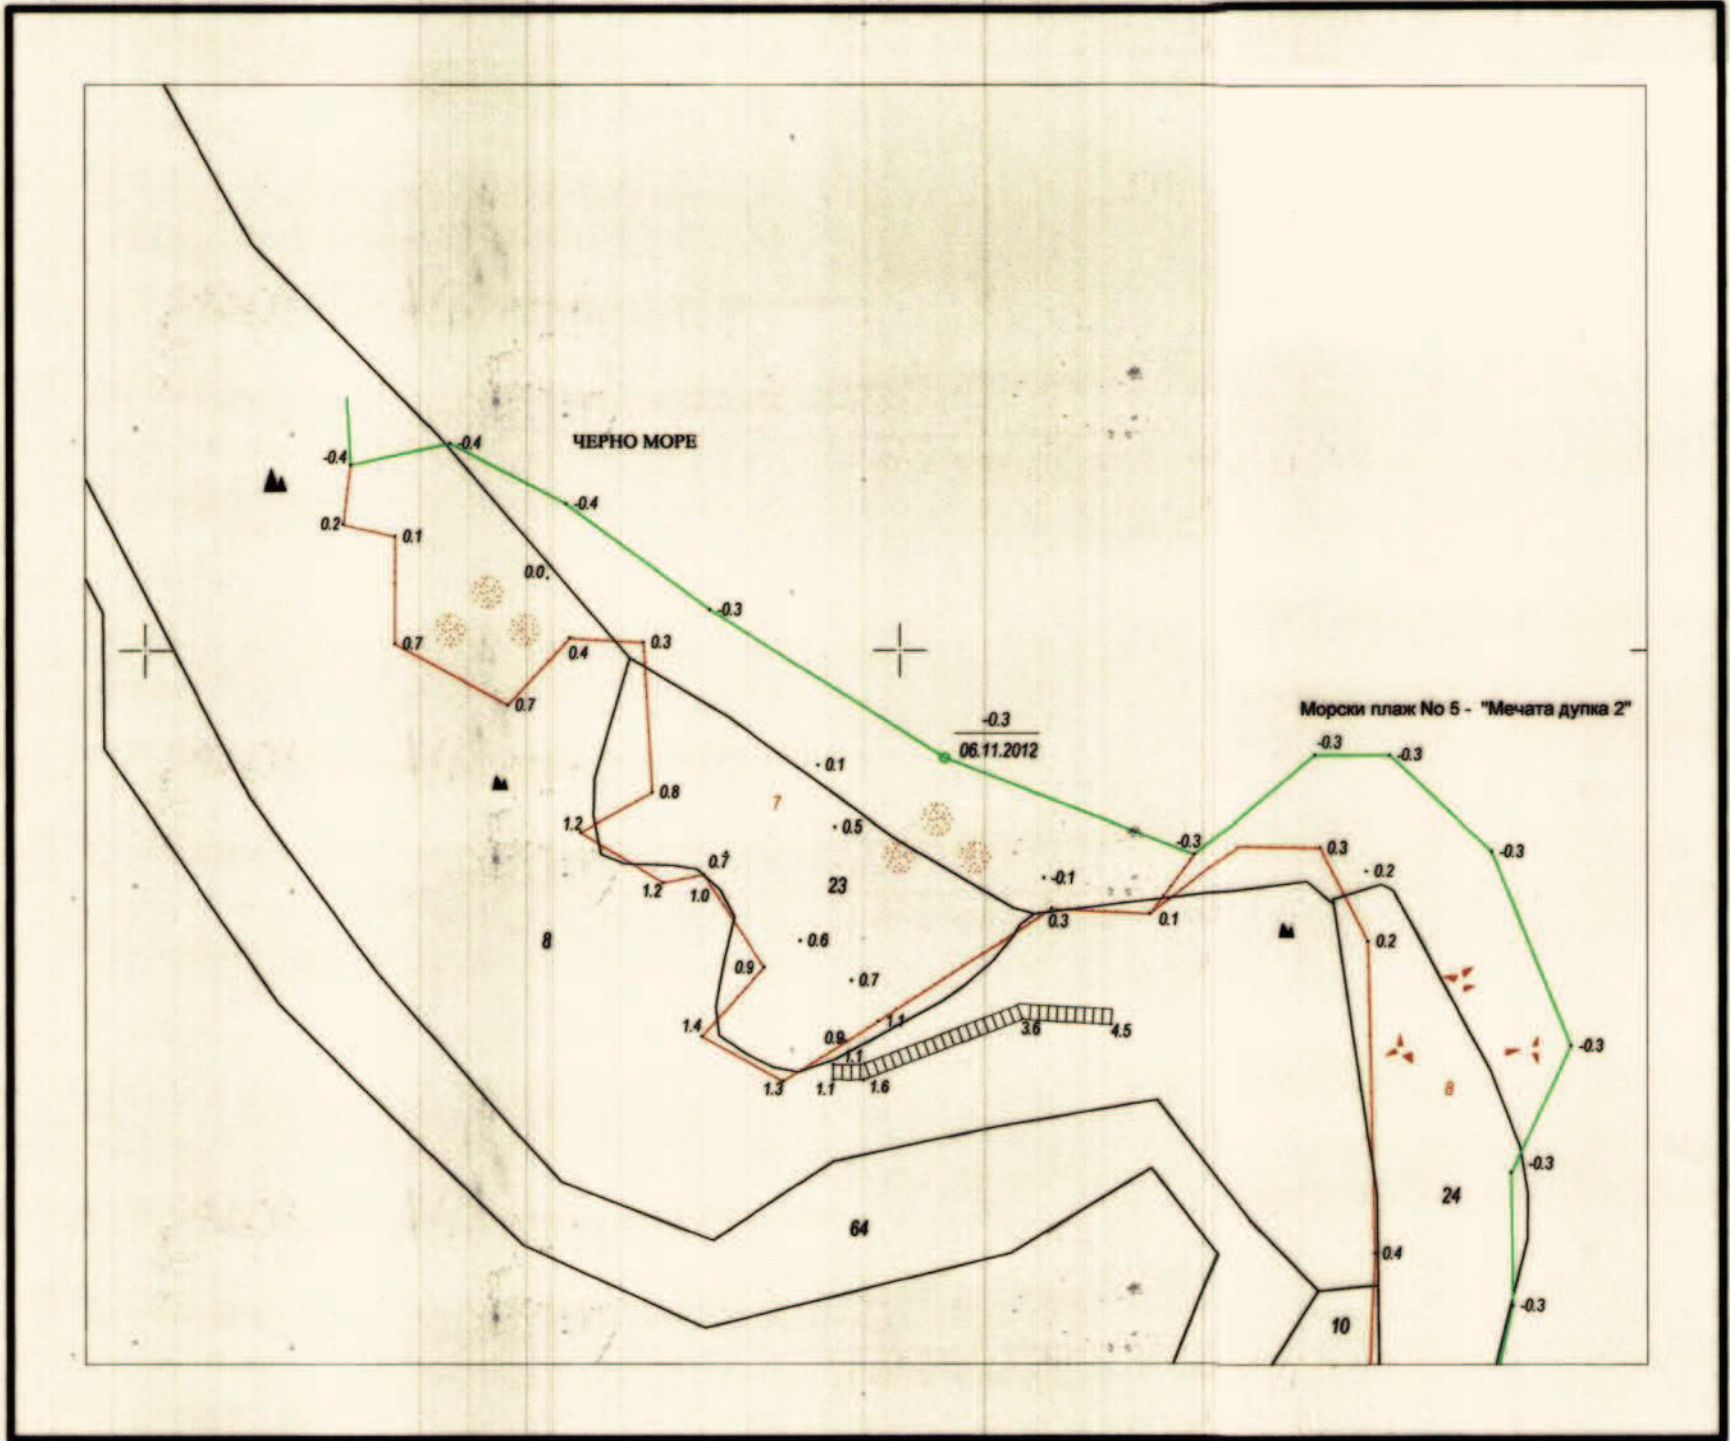

Координатна система 1970г.
Височинна система Балтийска

СПЕЦИАЛИЗИРАНА КАРТА

Обект: МОРСКИ ПЛАЖ No 4 - "МЕЧАТА ДУПКА 1"

44094, с. Лозенец, общ.Царево, обл. Бургас

МРРБ - Агенция по геодезия, картография и кадастър
Дата: декември, 2012г.

1: 500
1 см = 5 м

Изпълнител: Дружество по ЗЗД "АРС" - София
Правоспособно лице: инж.М.Димиев, запов.ККН 300-2-70/12.02.2002г.

Присет с протокол № 6 от 05.12.2012г.
ПРЕДСЕДАТЕЛ НА КОМИСИЯТА /П/ Заличен на основание
чл. 59, ал. 1 от ЗЗЛД